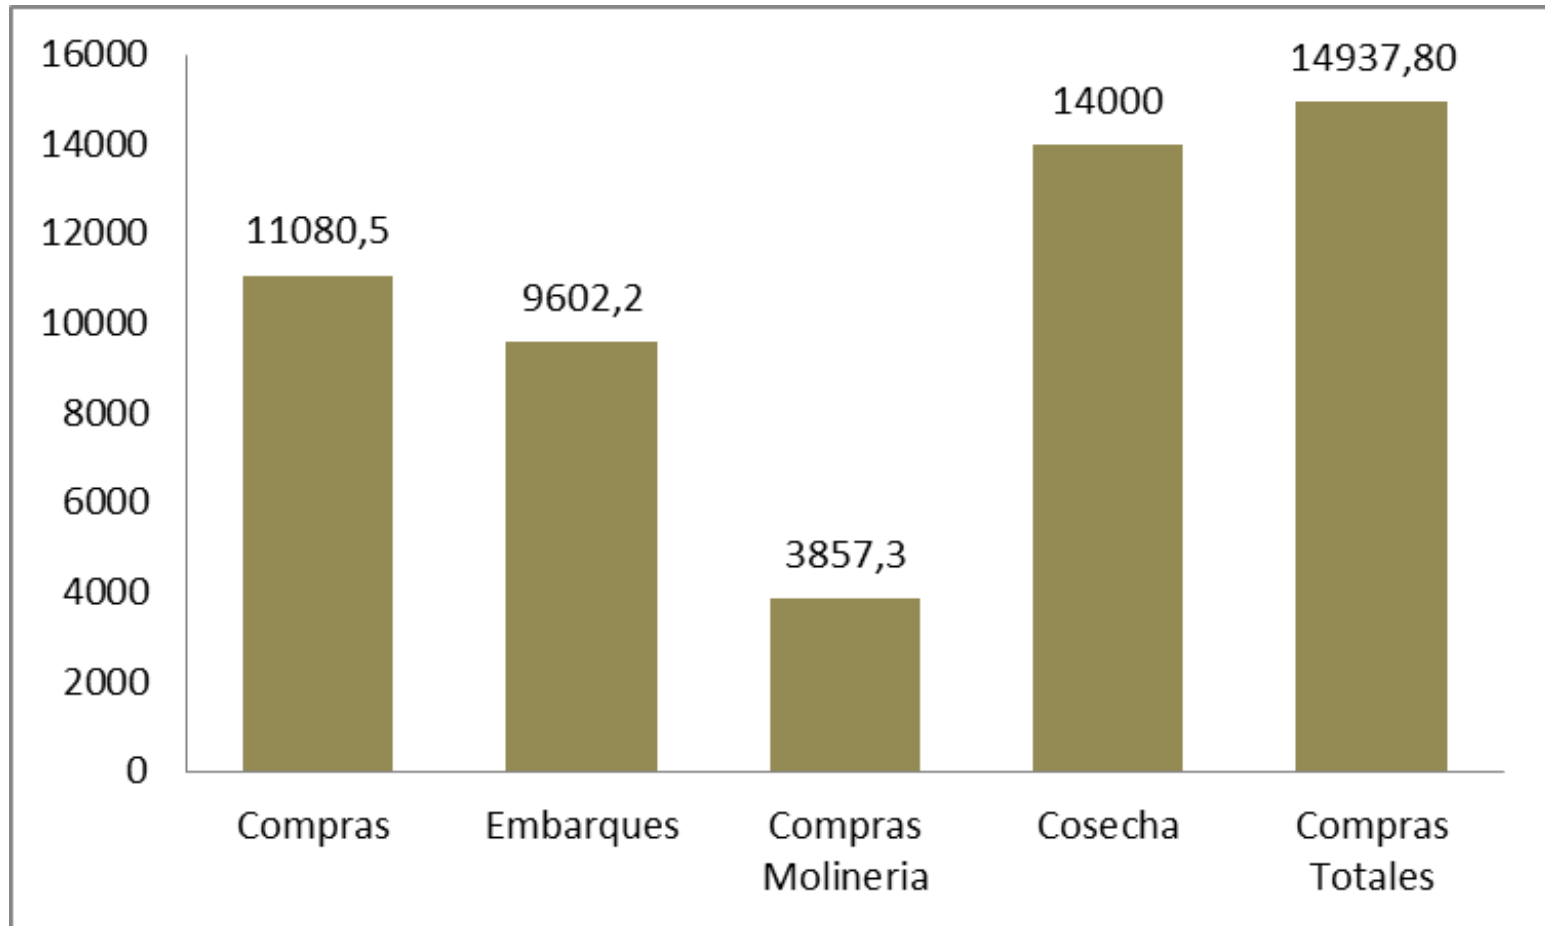

# ARGENTINA COMPRAS, VENTAS, ROE

# COMPRAS Y VENTAS EL 15/8 (Miles de Toneladas)

# COMPRAS Y VENTAS EL 15/8 2012/13 (Miles de Toneladas)