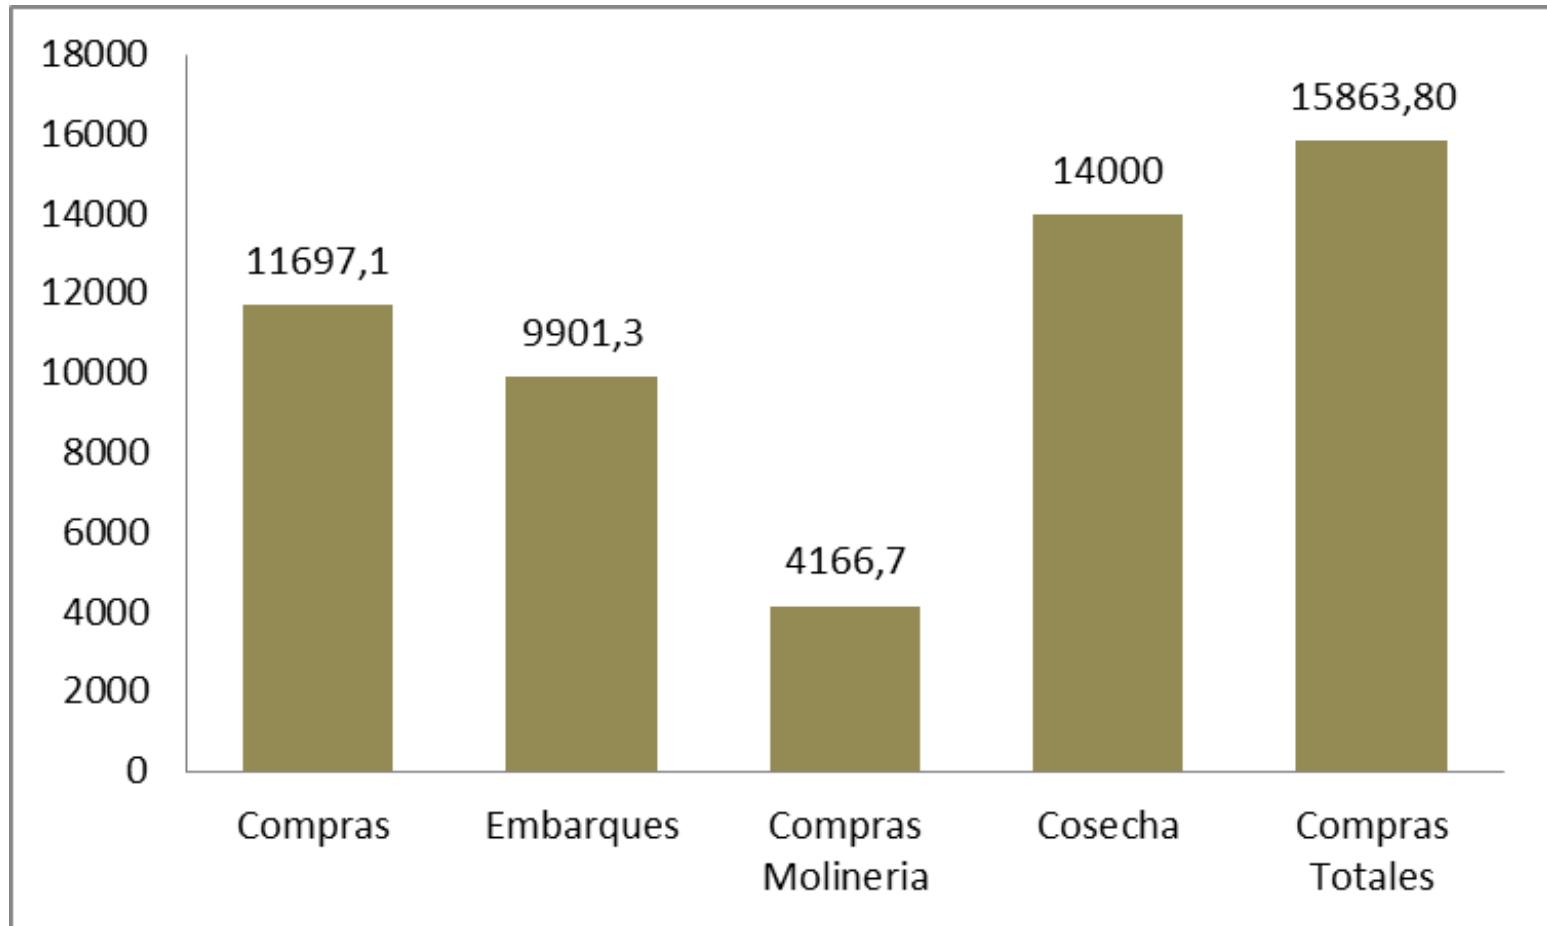

# ARGENTINA COMPRAS, VENTAS, ROE

# COMPRAS Y VENTAS EL 12/9 (Miles de Toneladas)

# COMPRAS Y VENTAS EL 12/9 2012/13 (Miles de Toneladas)