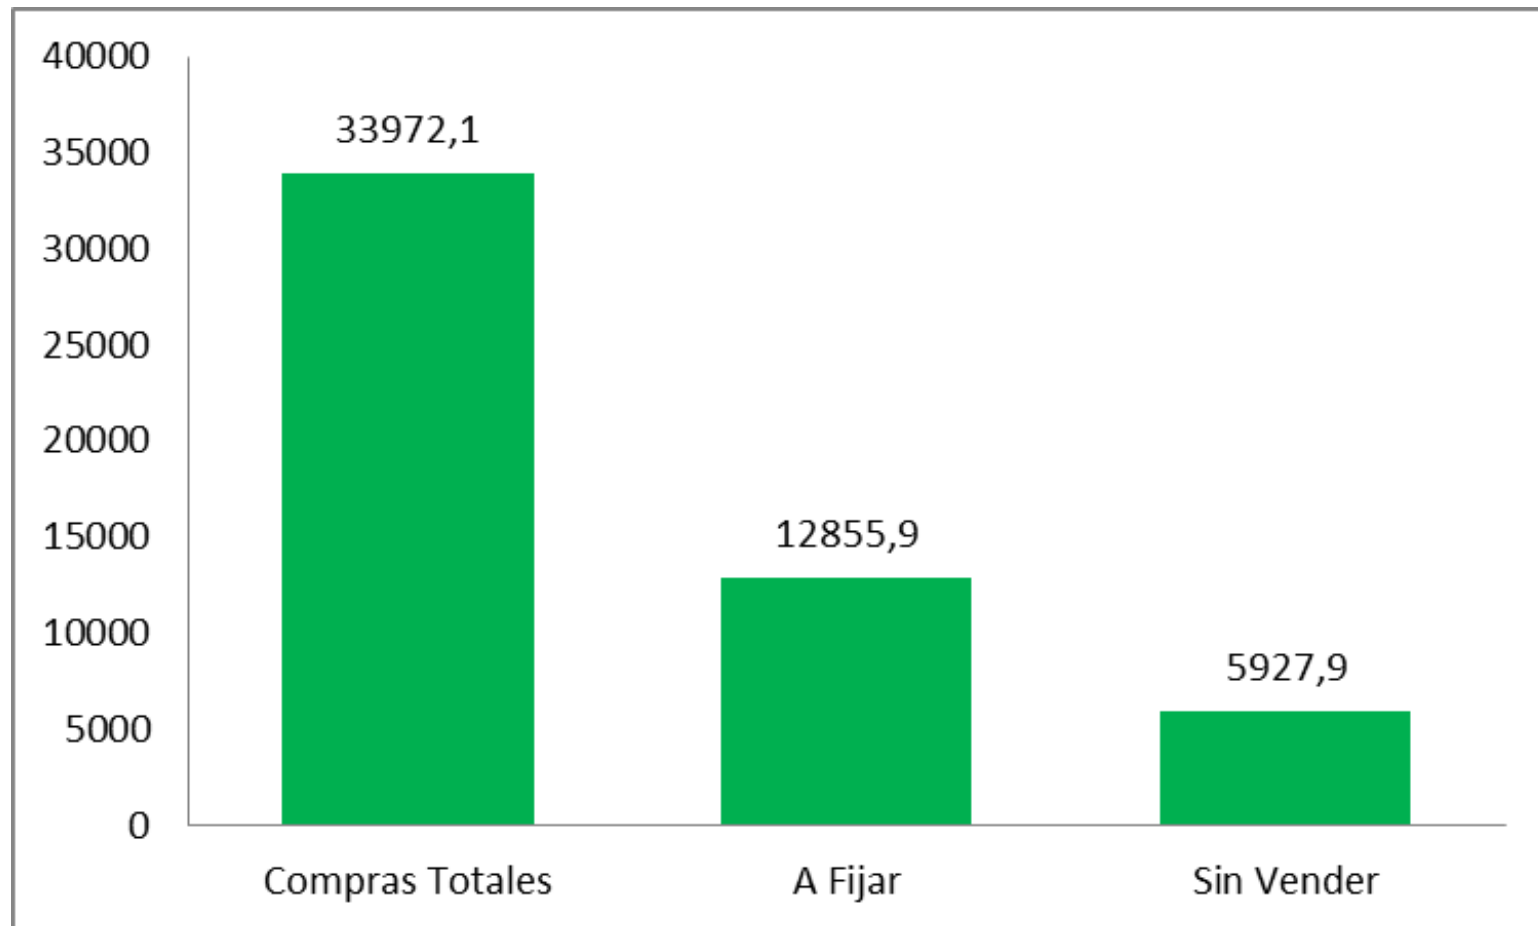

COMPRAS Y VENTAS EL 12/9 (Miles de Toneladas)