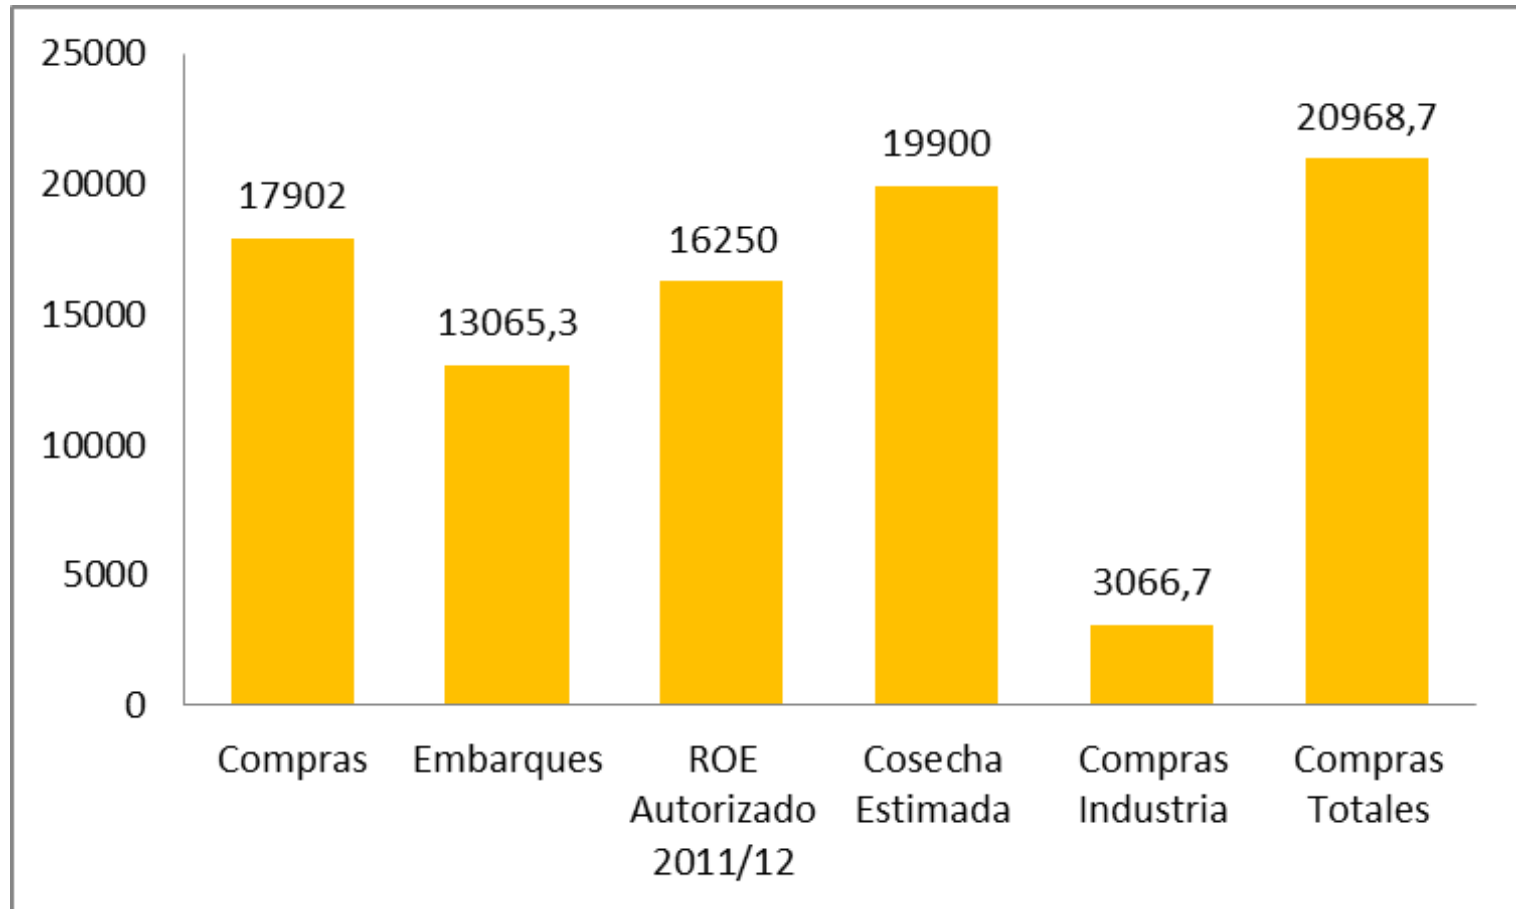

ARGENTINA COMPRAS, VENTAS, ROE

TRIGO

COMPRAS Y VENTAS EL 7/11 (Miles de Toneladas)

COMPRAS Y VENTAS EL 7/11 (Miles de Toneladas)

COMPRAS Y VENTAS EL 7/11 2012/13 (Miles de Toneladas)

MAIZ

COMPRAS Y VENTAS EL 7/11 (Miles de Toneladas)

COMPRAS Y VENTAS EL 7/11 (Miles de Toneladas)

COMPRAS Y VENTAS EL 7/11 2012/13 (Miles de Toneladas)

SOJA

COMPRAS Y VENTAS EL 7/11 (Miles de Toneladas)

COMPRAS Y VENTAS EL 7/11 (Miles de Toneladas)

COMPRAS Y VENTAS EL 7/11 (Miles de Toneladas)