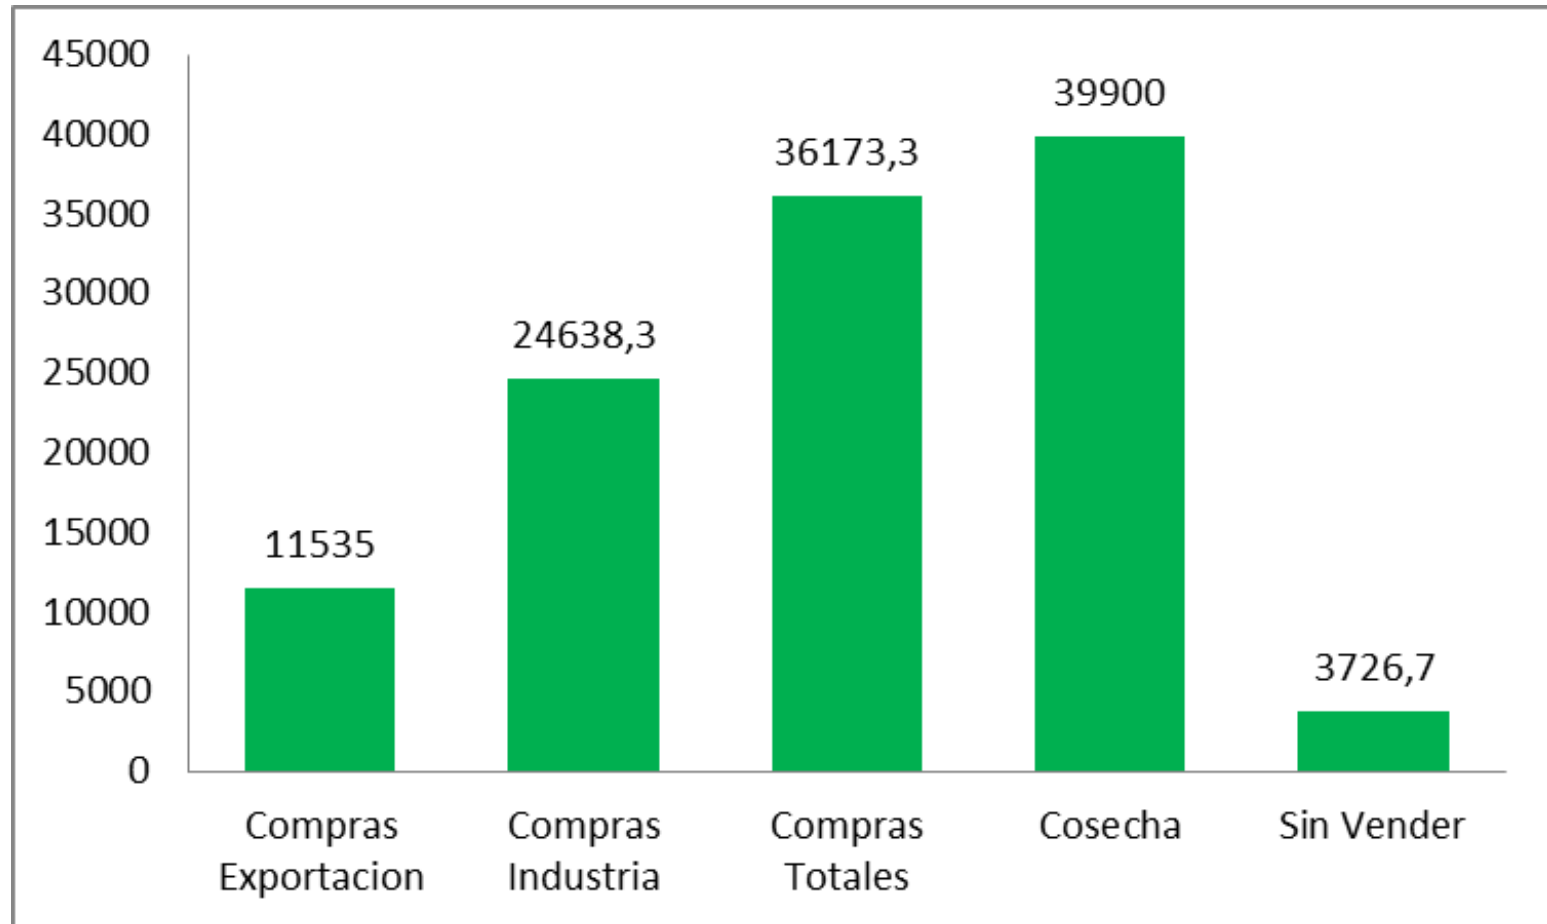

COMPRAS Y VENTAS EL 7/11 (Miles de Toneladas)

COMPRAS Y VENTAS EL 7/11 2012/13 (Miles de Toneladas)

SOJA

COMPRAS Y VENTAS EL 7/11 (Miles de Toneladas)

COMPRAS Y VENTAS EL 7/11 (Miles de Toneladas)

COMPRAS Y VENTAS EL 7/11 (Miles de Toneladas)

COMPRAS Y VENTAS EL 31/10 2012/13 (Miles de Toneladas)

GIRASOL

COMPRAS Y VENTAS EL 31/10 (Miles de Toneladas)

COMPRAS Y VENTAS EL 31/10 (Miles de Toneladas)

ENFOAGRO