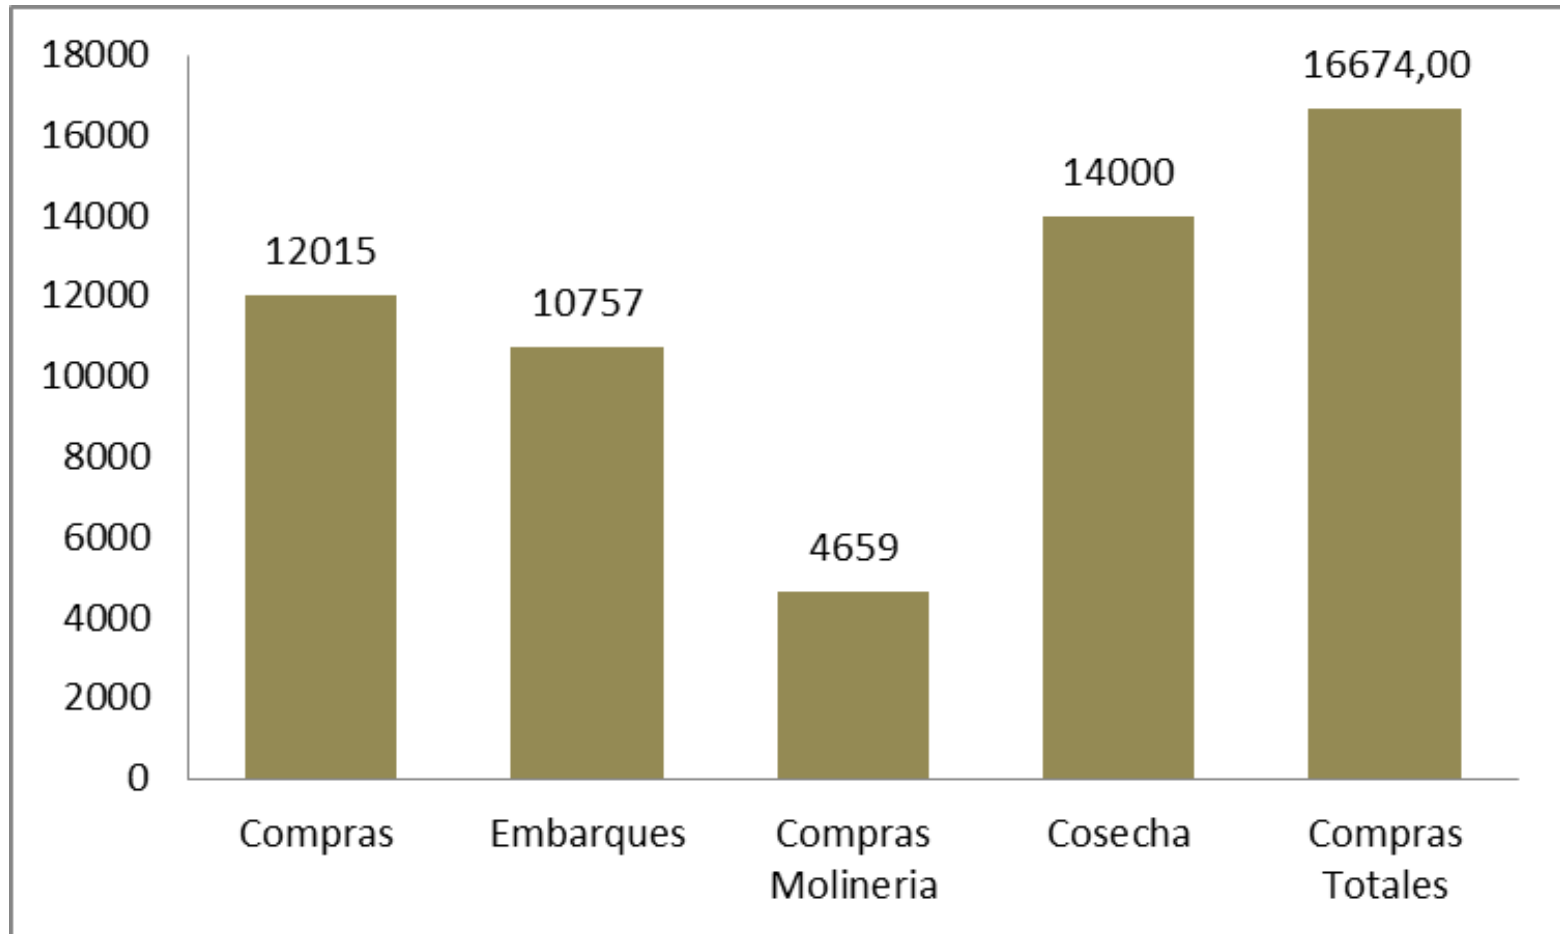

ARGENTINA COMPRAS, VENTAS, ROE

TRIGO

COMPRAS Y VENTAS EL 7/11 (Miles de Toneladas)

COMPRAS Y VENTAS EL 7/11 (Miles de Toneladas)

COMPRAS Y VENTAS EL 7/11 2012/13 (Miles de Toneladas)

MAIZ

COMPRAS Y VENTAS EL 7/11 (Miles de Toneladas)

COMPRAS Y VENTAS EL 7/11 (Miles de Toneladas)

COMPRAS Y VENTAS EL 7/11 2012/13 (Miles de Toneladas)

SOJA

COMPRAS Y VENTAS EL 7/11 (Miles de Toneladas)

COMPRAS Y VENTAS EL 7/11 (Miles de Toneladas)

COMPRAS Y VENTAS EL 7/11 (Miles de Toneladas)

COMPRAS Y VENTAS EL 31/10 2012/13 (Miles de Toneladas)

GIRASOL

COMPRAS Y VENTAS EL 31/10 (Miles de Toneladas)

COMPRAS Y VENTAS EL 31/10 (Miles de Toneladas)

ENFOAGRO