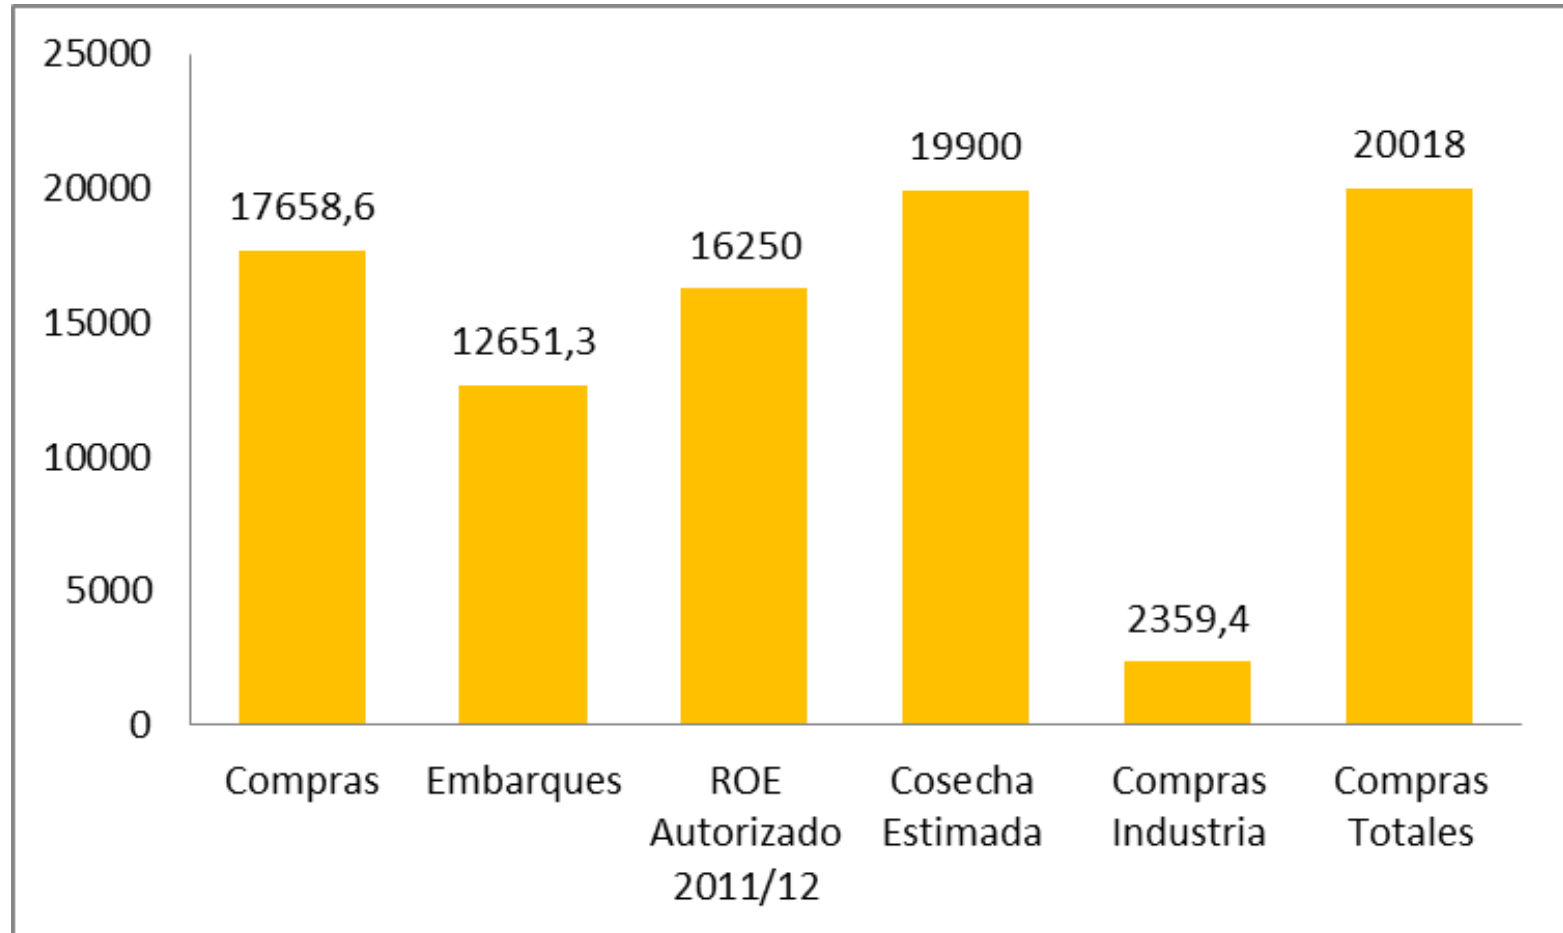

ARGENTINA COMPRAS, VENTAS, ROE

TRIGO

COMPRAS Y VENTAS EL 31/10 (Miles de Toneladas)

COMPRAS Y VENTAS EL 31/10 (Miles de Toneladas)

COMPRAS Y VENTAS EL 31/10 2012/13 (Miles de Toneladas)

MAIZ

COMPRAS Y VENTAS EL 31/10 (Miles de Toneladas)

COMPRAS Y VENTAS EL 31/10 (Miles de Toneladas)

COMPRAS Y VENTAS EL 31/10 2012/13 (Miles de Toneladas)

SOJA

COMPRAS Y VENTAS EL 31/10 (Miles de Toneladas)

COMPRAS Y VENTAS EL 31/10 (Miles de Toneladas)

COMPRAS Y VENTAS EL 31/10 (Miles de Toneladas)

COMPRAS Y VENTAS EL 31/10 2012/13 (Miles de Toneladas)

GIRASOL

COMPRAS Y VENTAS EL 24/10 (Miles de Toneladas)

ENFOAGRO