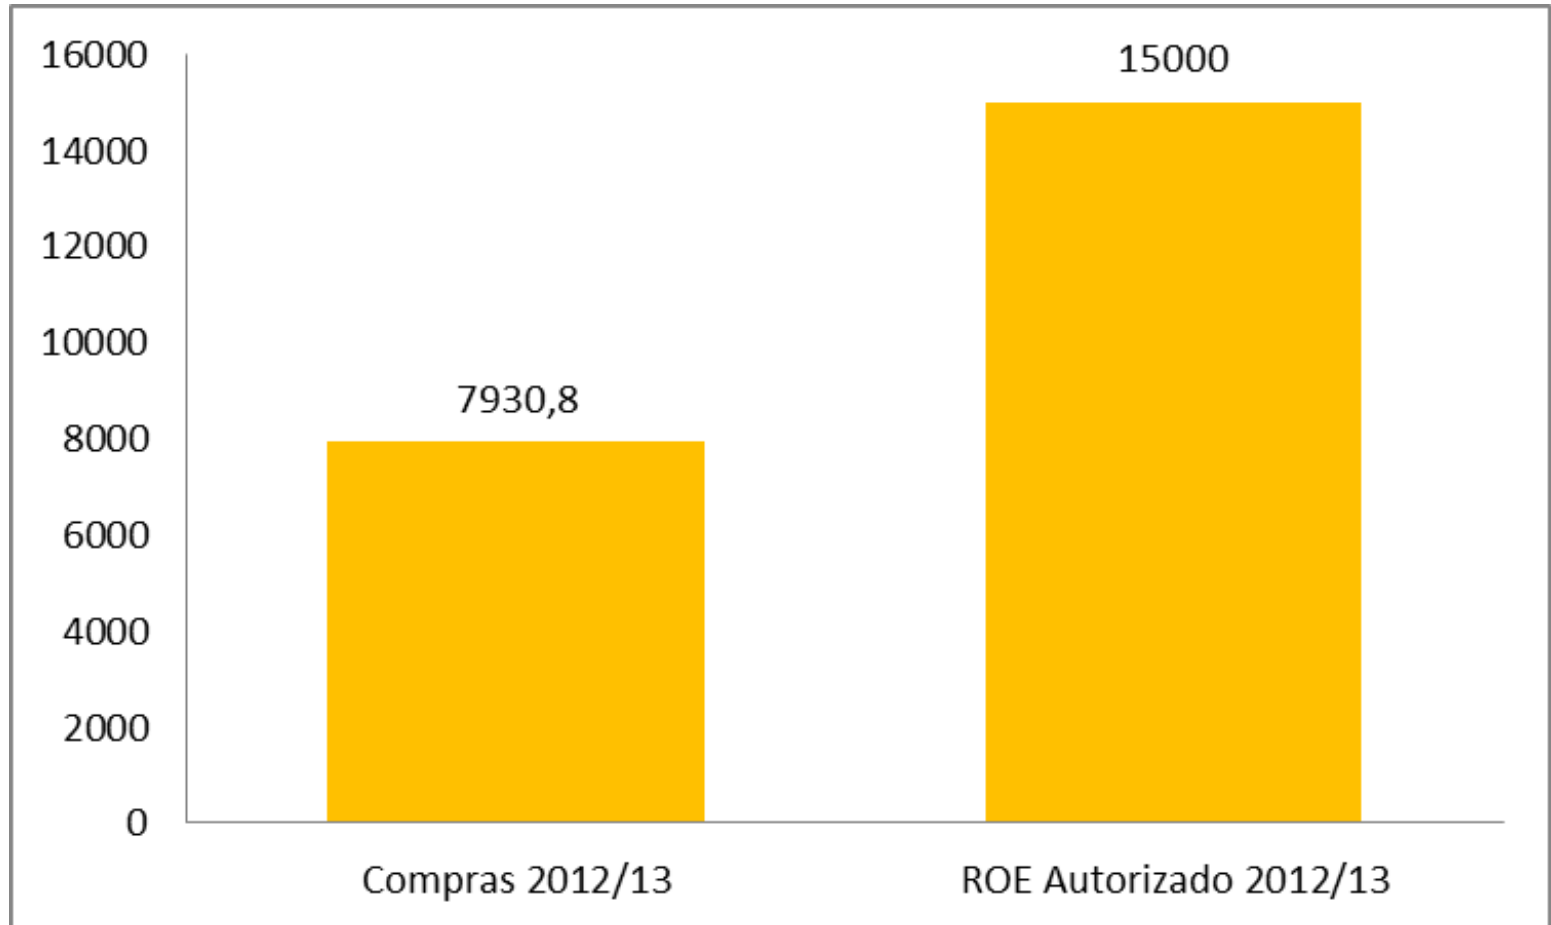

ARGENTINA COMPRAS, VENTAS, ROE

TRIGO

COMPRAS Y VENTAS EL 31/10 (Miles de Toneladas)

COMPRAS Y VENTAS EL 31/10 (Miles de Toneladas)

COMPRAS Y VENTAS EL 31/10 2012/13 (Miles de Toneladas)

MAIZ

COMPRAS Y VENTAS EL 31/10 (Miles de Toneladas)

COMPRAS Y VENTAS EL 31/10 (Miles de Toneladas)

COMPRAS Y VENTAS EL 31/10 2012/13 (Miles de Toneladas)

SOJA

COMPRAS Y VENTAS EL 31/10 (Miles de Toneladas)

COMPRAS Y VENTAS EL 31/10 (Miles de Toneladas)

COMPRAS Y VENTAS EL 31/10 (Miles de Toneladas)