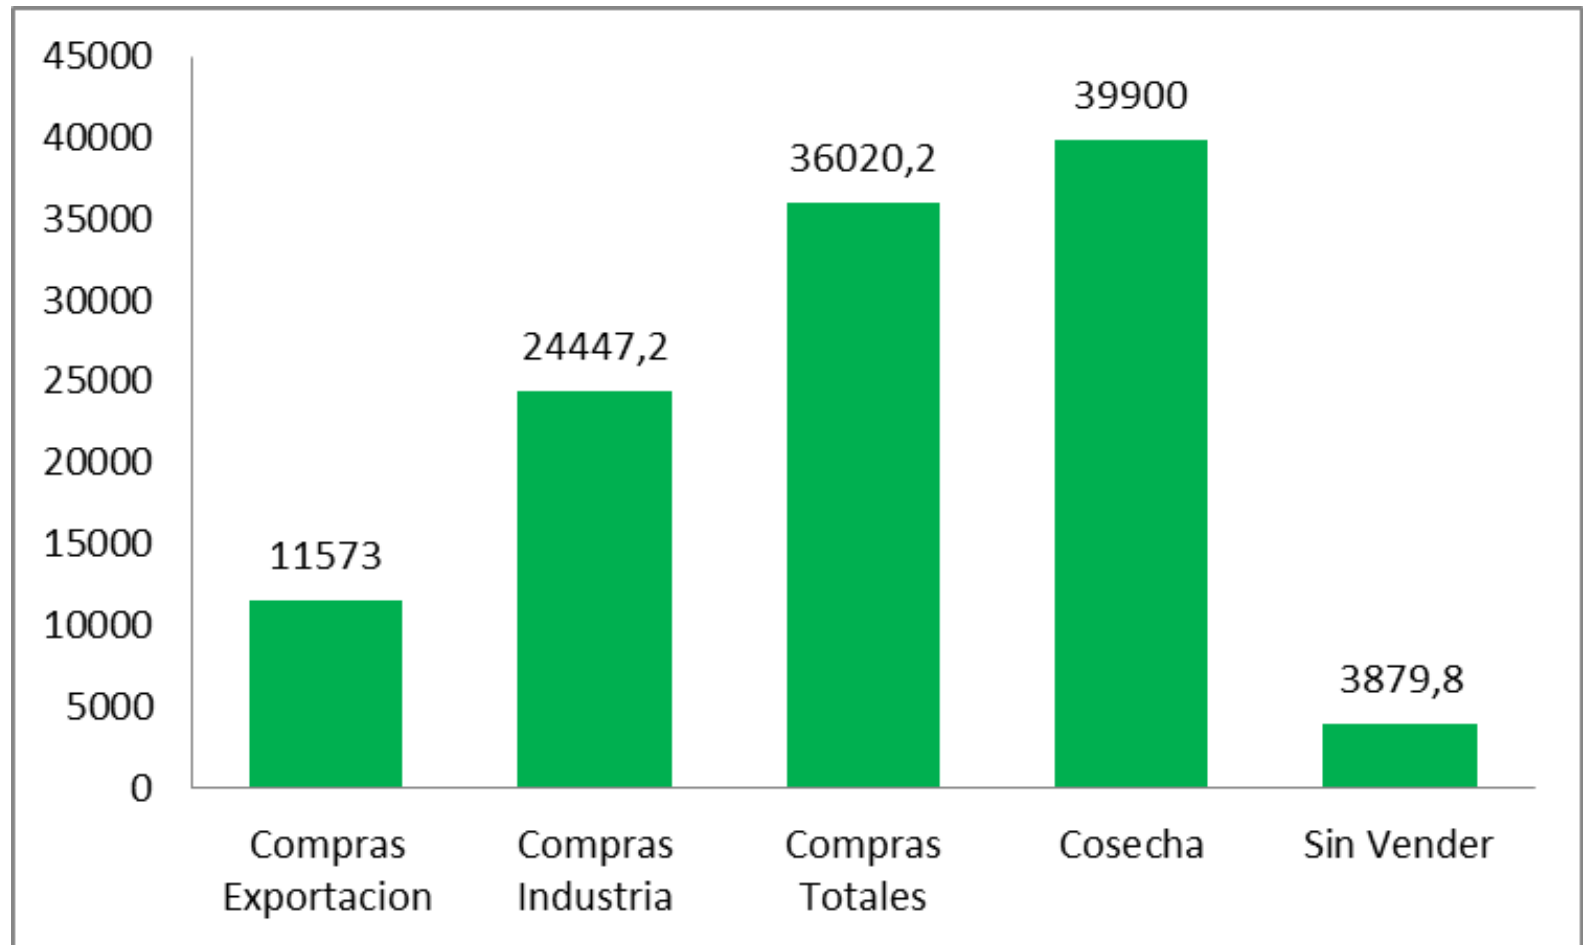

ARGENTINA COMPRAS, VENTAS, ROE

TRIGO

COMPRAS Y VENTAS EL 31/10 (Miles de Toneladas)

COMPRAS Y VENTAS EL 31/10 (Miles de Toneladas)

COMPRAS Y VENTAS EL 31/10 2012/13 (Miles de Toneladas)

MAIZ

COMPRAS Y VENTAS EL 31/10 (Miles de Toneladas)

COMPRAS Y VENTAS EL 31/10 (Miles de Toneladas)

COMPRAS Y VENTAS EL 31/10 2012/13 (Miles de Toneladas)

SOJA

COMPRAS Y VENTAS EL 31/10 (Miles de Toneladas)

COMPRAS Y VENTAS EL 31/10 (Miles de Toneladas)

COMPRAS Y VENTAS EL 31/10 (Miles de Toneladas)

COMPRAS Y VENTAS EL 31/10 2012/13 (Miles de Toneladas)

GIRASOL

COMPRAS Y VENTAS EL 24/10 (Miles de Toneladas)

ENFOAGRO