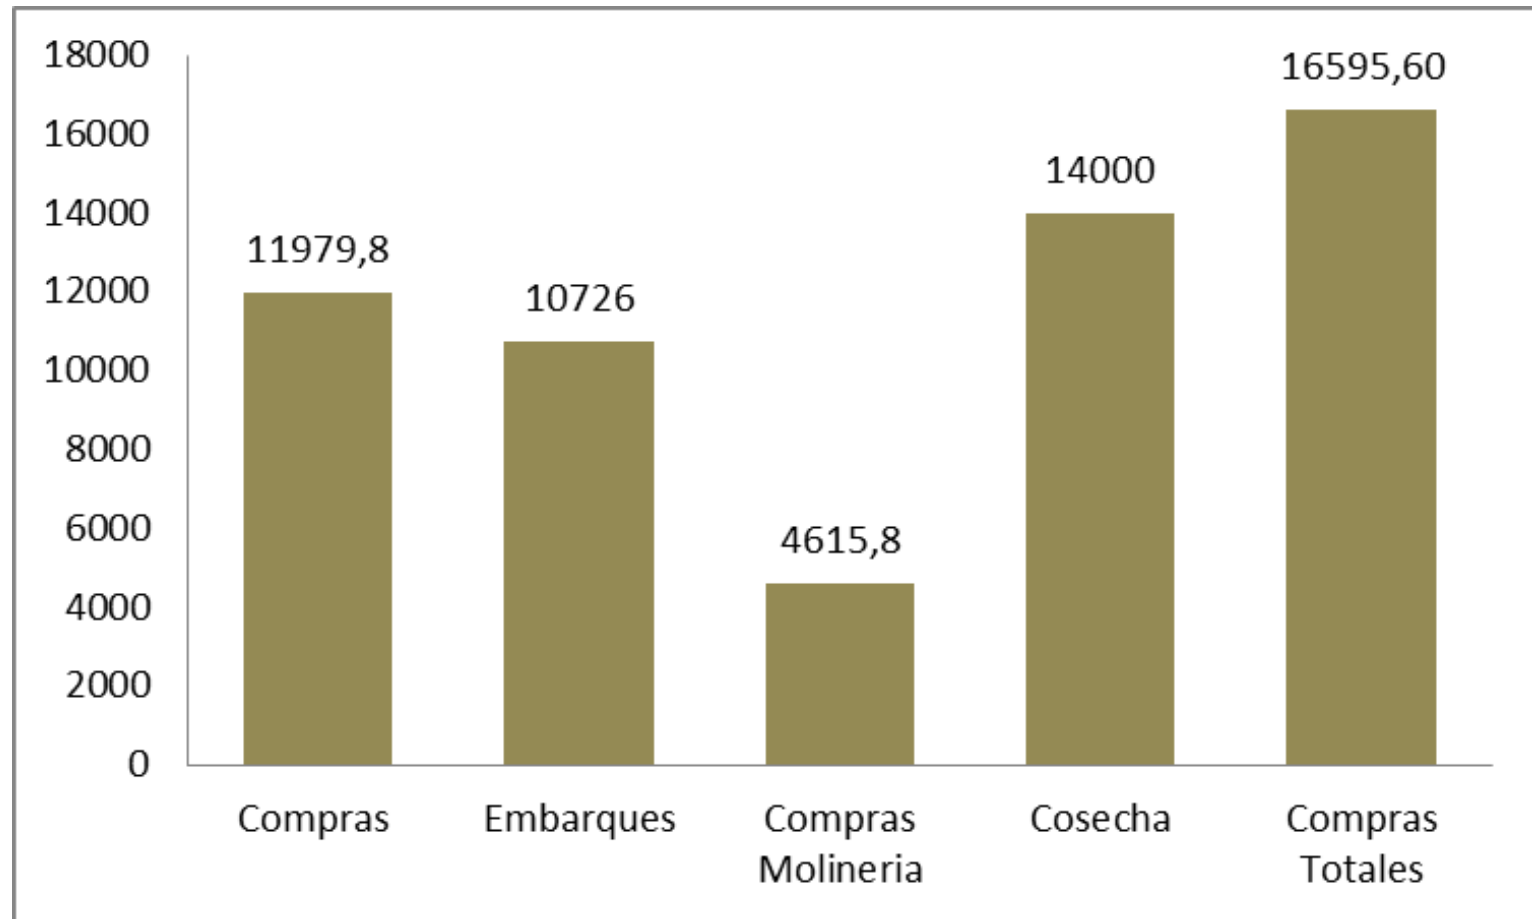

ARGENTINA COMPRAS, VENTAS, ROE

TRIGO

COMPRAS Y VENTAS EL 31/10 (Miles de Toneladas)

COMPRAS Y VENTAS EL 31/10 (Miles de Toneladas)

COMPRAS Y VENTAS EL 31/10 2012/13 (Miles de Toneladas)

MAIZ

COMPRAS Y VENTAS EL 31/10 (Miles de Toneladas)

COMPRAS Y VENTAS EL 31/10 (Miles de Toneladas)

COMPRAS Y VENTAS EL 31/10 2012/13 (Miles de Toneladas)

SOJA

COMPRAS Y VENTAS EL 31/10 (Miles de Toneladas)

COMPRAS Y VENTAS EL 31/10 (Miles de Toneladas)

COMPRAS Y VENTAS EL 31/10 (Miles de Toneladas)

COMPRAS Y VENTAS EL 31/10 2012/13 (Miles de Toneladas)

GIRASOL

COMPRAS Y VENTAS EL 24/10 (Miles de Toneladas)

ENFOAGRO