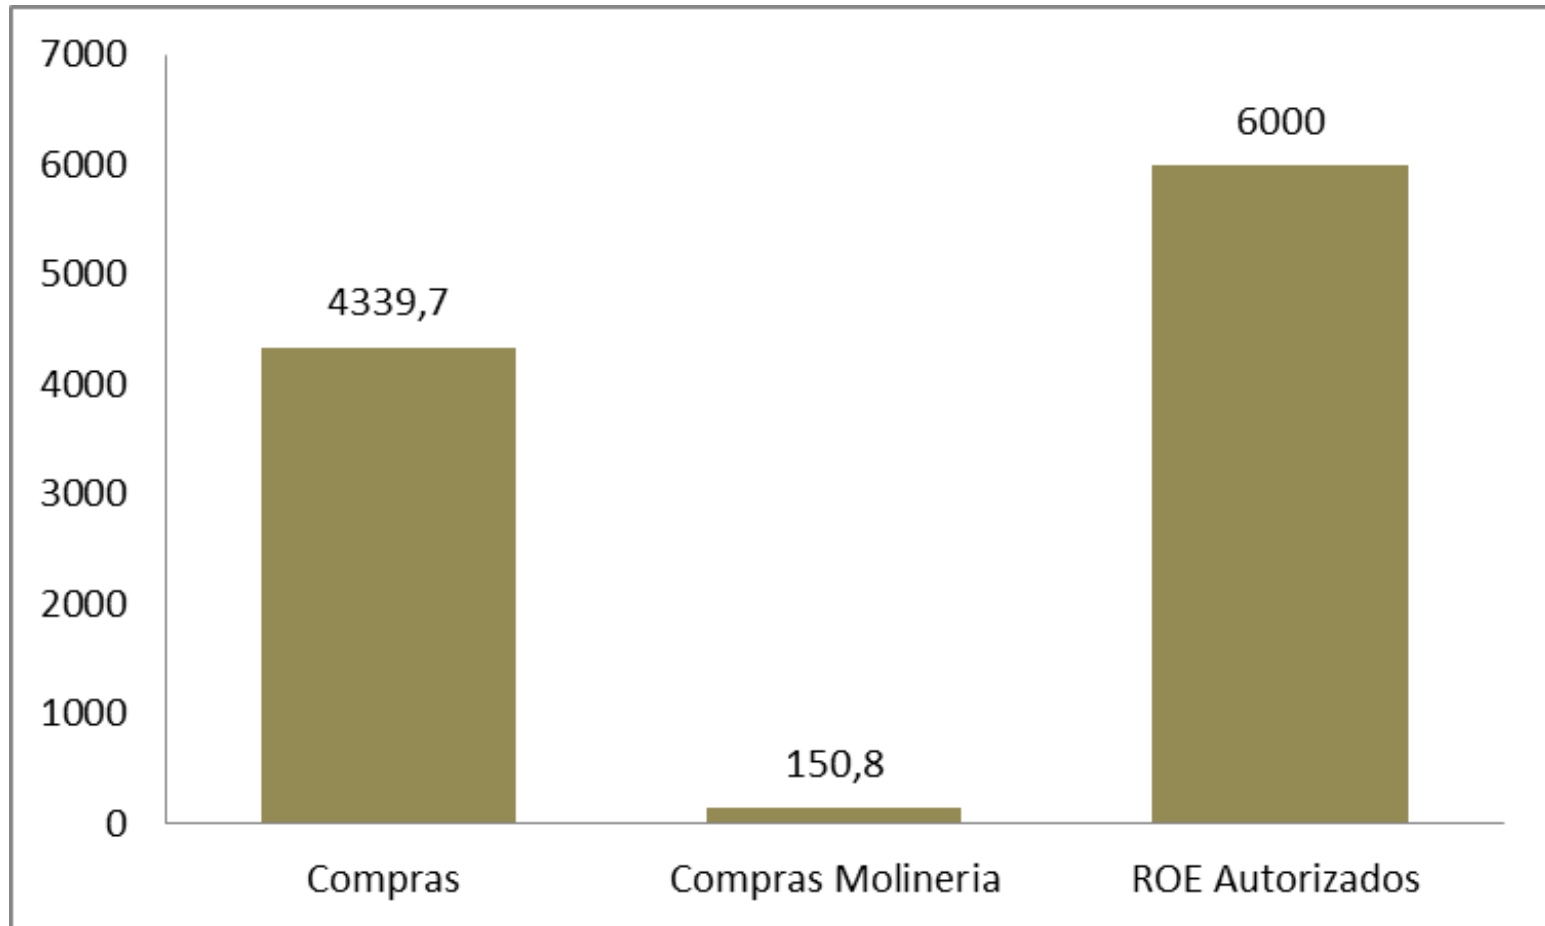

ARGENTINA COMPRAS, VENTAS, ROE

TRIGO

COMPRAS Y VENTAS EL 31/10 (Miles de Toneladas)

COMPRAS Y VENTAS EL 31/10 (Miles de Toneladas)

COMPRAS Y VENTAS EL 31/10 2012/13 (Miles de Toneladas)

MAIZ

COMPRAS Y VENTAS EL 31/10 (Miles de Toneladas)

COMPRAS Y VENTAS EL 31/10 (Miles de Toneladas)

COMPRAS Y VENTAS EL 31/10 2012/13 (Miles de Toneladas)

SOJA

COMPRAS Y VENTAS EL 31/10 (Miles de Toneladas)

COMPRAS Y VENTAS EL 31/10 (Miles de Toneladas)

COMPRAS Y VENTAS EL 31/10 (Miles de Toneladas)

COMPRAS Y VENTAS EL 31/10 2012/13 (Miles de Toneladas)

GIRASOL

COMPRAS Y VENTAS EL 24/10 (Miles de Toneladas)

ENFOAGRO