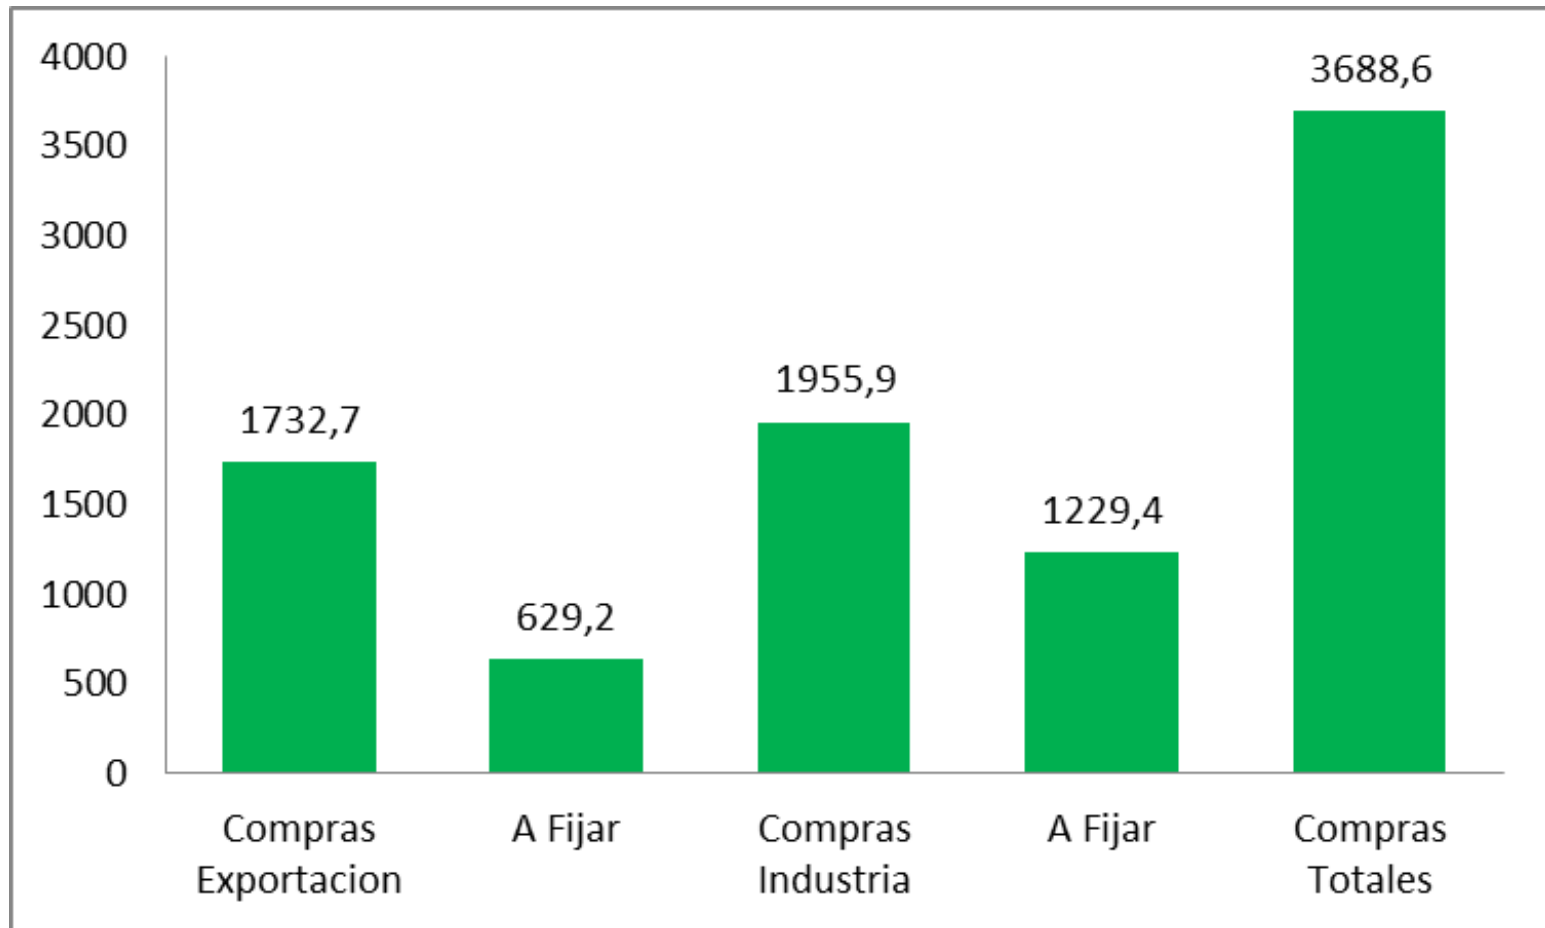

COMPRAS Y VENTAS EL 31/10 (Miles de Toneladas)

COMPRAS Y VENTAS EL 31/10 2012/13 (Miles de Toneladas)

SOJA

COMPRAS Y VENTAS EL 31/10 (Miles de Toneladas)

COMPRAS Y VENTAS EL 31/10 (Miles de Toneladas)

COMPRAS Y VENTAS EL 31/10 (Miles de Toneladas)

COMPRAS Y VENTAS EL 31/10 2012/13 (Miles de Toneladas)

GIRASOL

COMPRAS Y VENTAS EL 24/10 (Miles de Toneladas)

ENFOAGRO