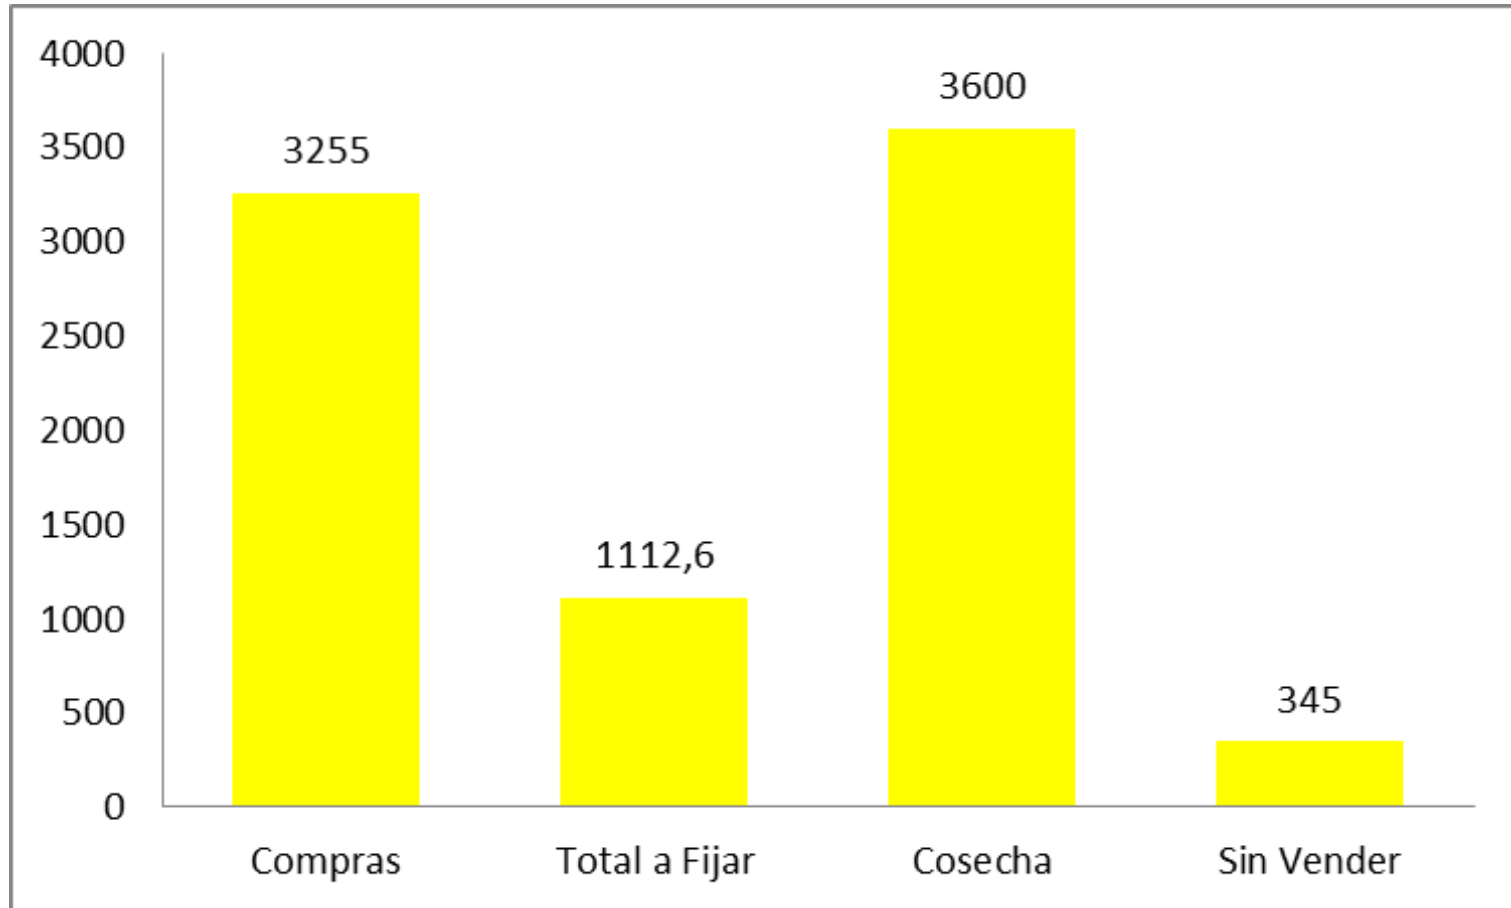

COMPRAS Y VENTAS EL 31/10 (Miles de Toneladas)

COMPRAS Y VENTAS EL 31/10 2012/13 (Miles de Toneladas)

SOJA

COMPRAS Y VENTAS EL 31/10 (Miles de Toneladas)

COMPRAS Y VENTAS EL 31/10 (Miles de Toneladas)

COMPRAS Y VENTAS EL 31/10 (Miles de Toneladas)

COMPRAS Y VENTAS EL 31/10 2012/13 (Miles de Toneladas)

GIRASOL

COMPRAS Y VENTAS EL 24/10 (Miles de Toneladas)

ENFOAGRO