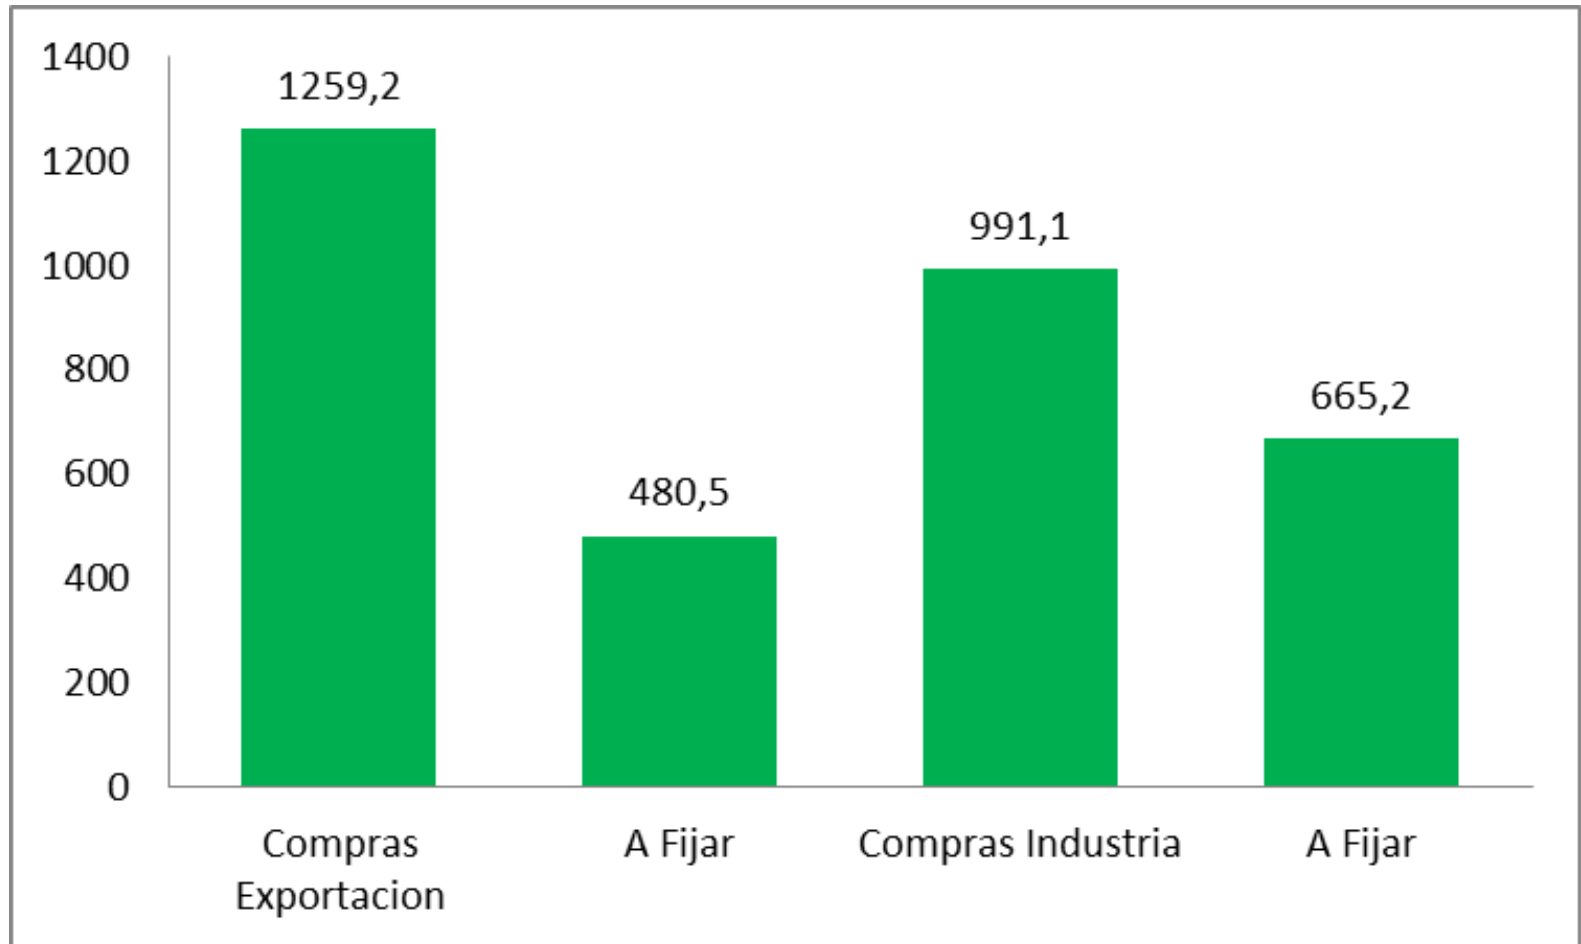

COMPRAS Y VENTAS EL 29/8 2012/13 (Miles de Toneladas)