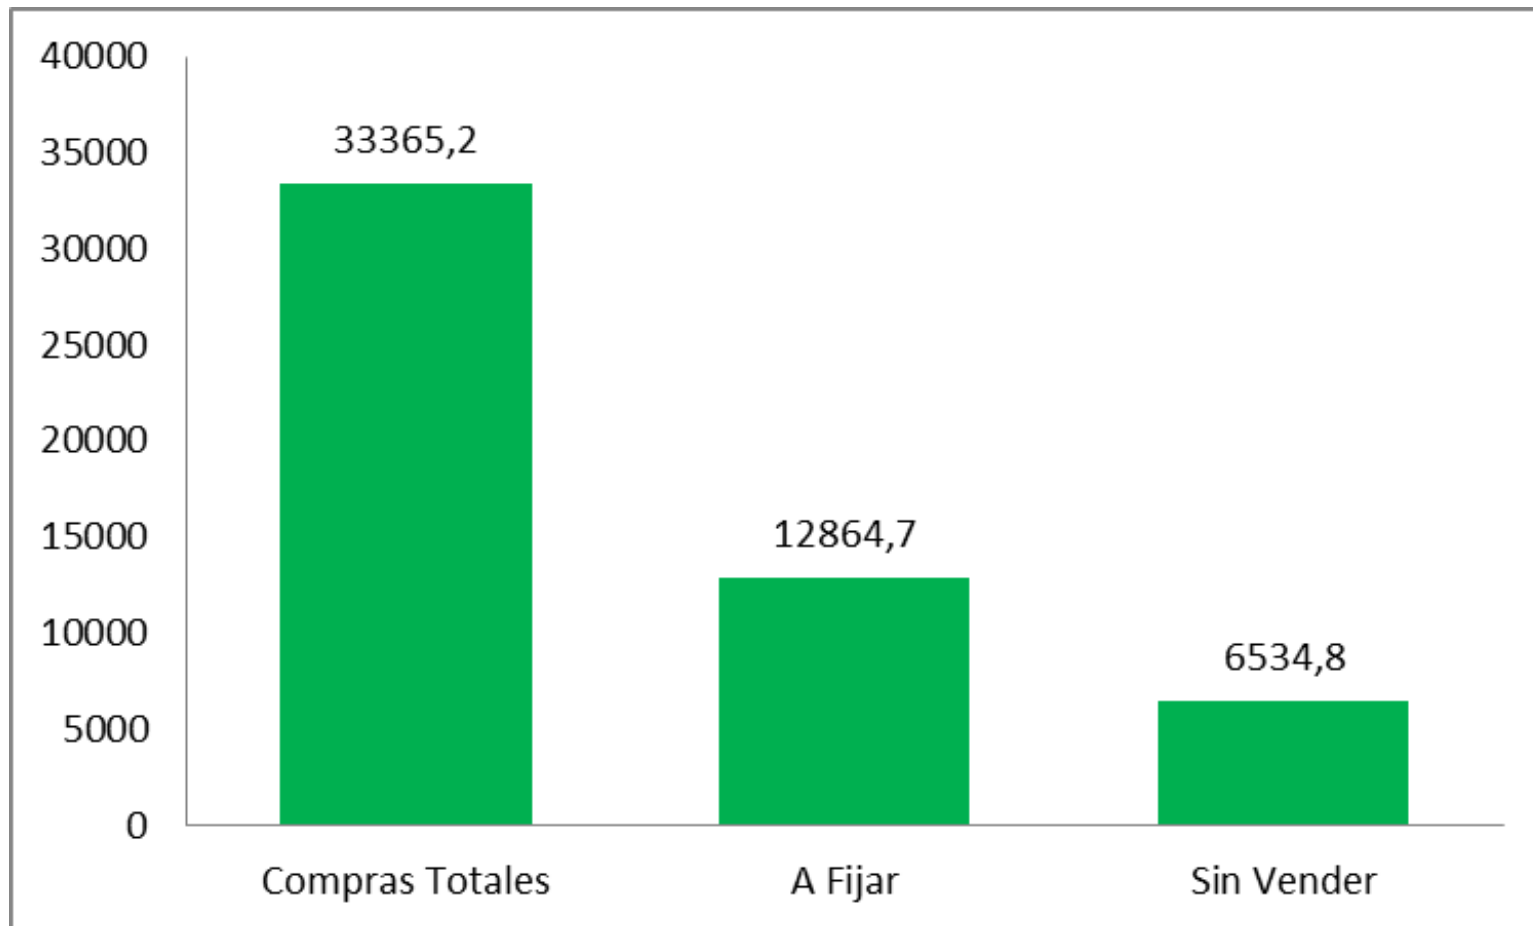

COMPRAS Y VENTAS EL 29/8 (Miles de Toneladas)