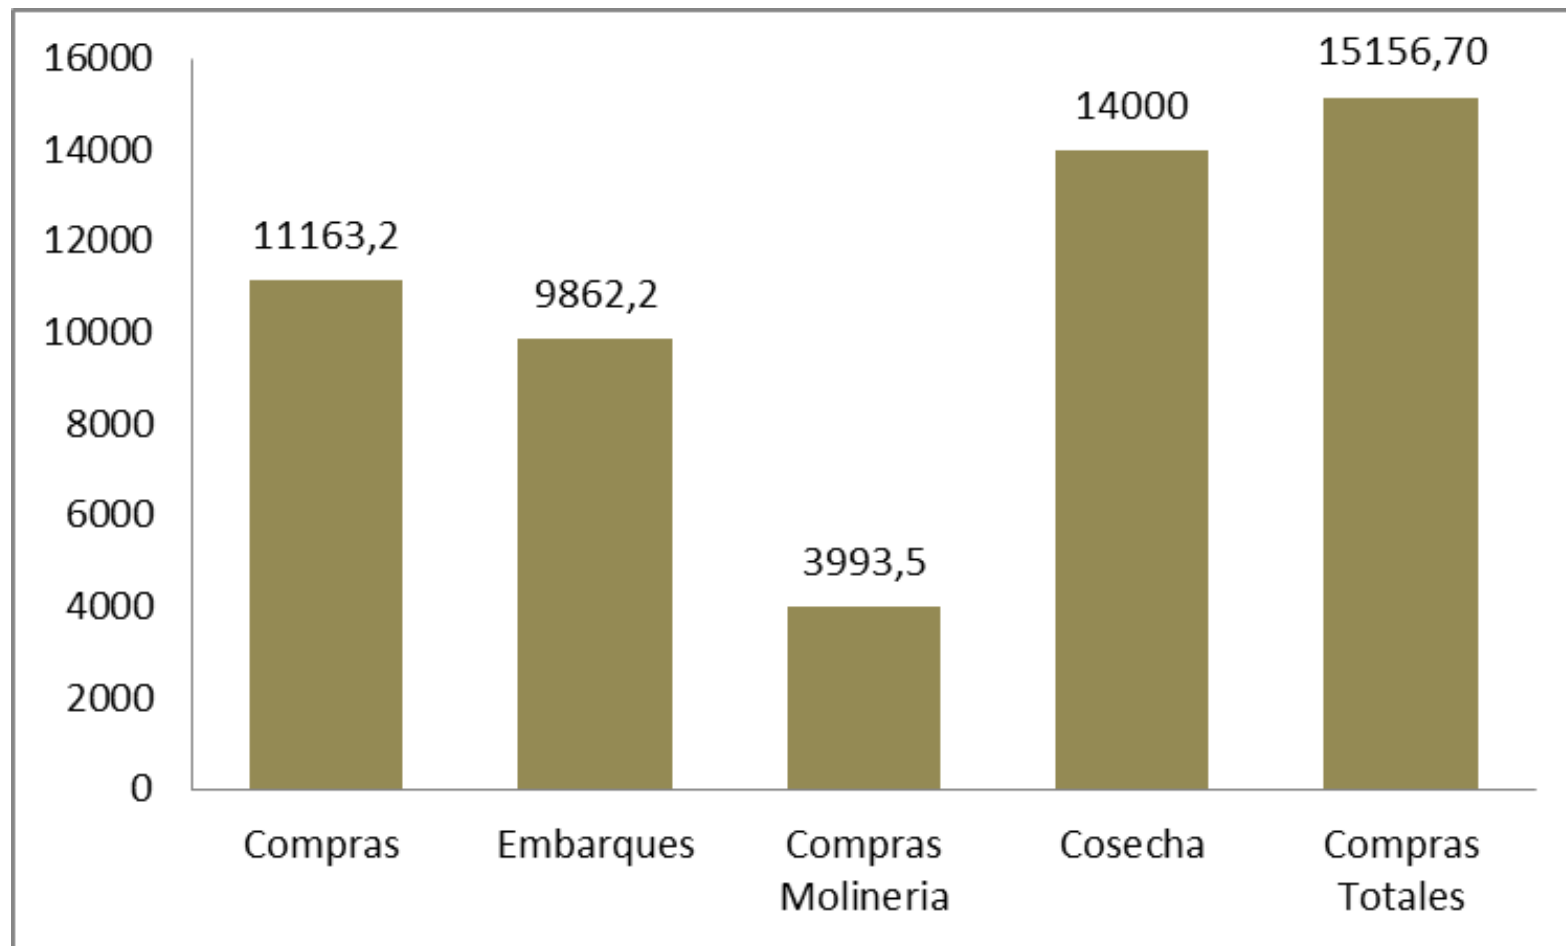

# ARGENTINA COMPRAS, VENTAS, ROE

# COMPRAS Y VENTAS EL 29/8 (Miles de Toneladas)

# COMPRAS Y VENTAS EL 29/8 2012/13 (Miles de Toneladas)