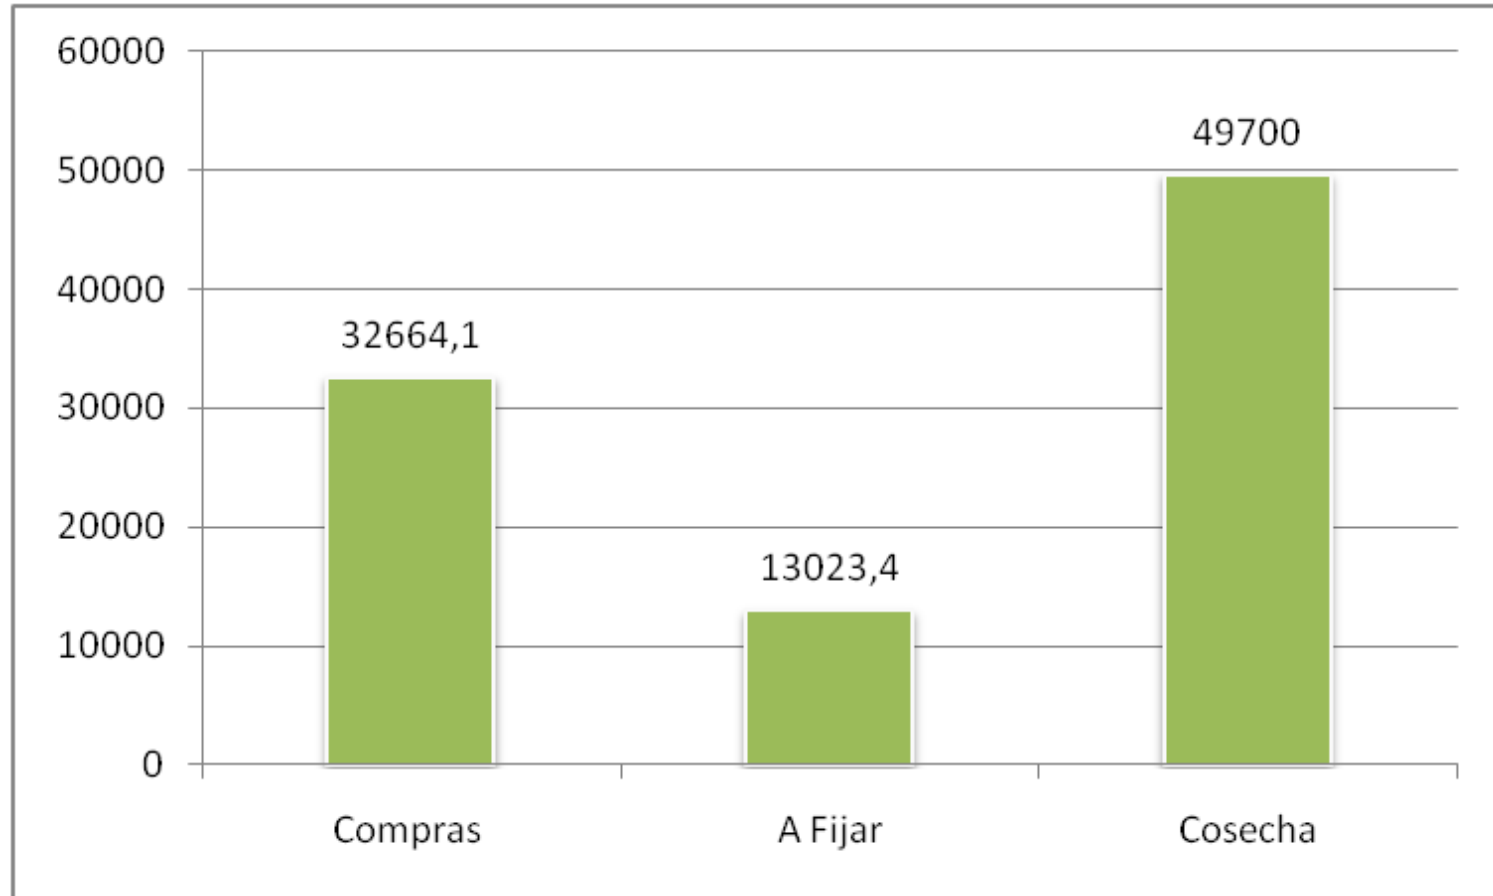

MAIZ

COMPRAS Y VENTAS EL 20/7 (Miles de Toneladas)

COMPRAS Y VENTAS EL 20/7 (Miles de Toneladas)

SOJA

COMPRAS Y VENTAS EL 20/7 (Miles de Toneladas)

COMPRAS Y VENTAS EL 20/7 (Miles de Toneladas)

TRIGO

COMPRAS Y VENTAS EL 20/7 (Miles de Toneladas)

COMPRAS Y VENTAS EL 20/7 (Miles de Toneladas)

GIRASOL

COMPRAS Y VENTAS EL 13/7 (Miles de Toneladas)

ENFOAGRO