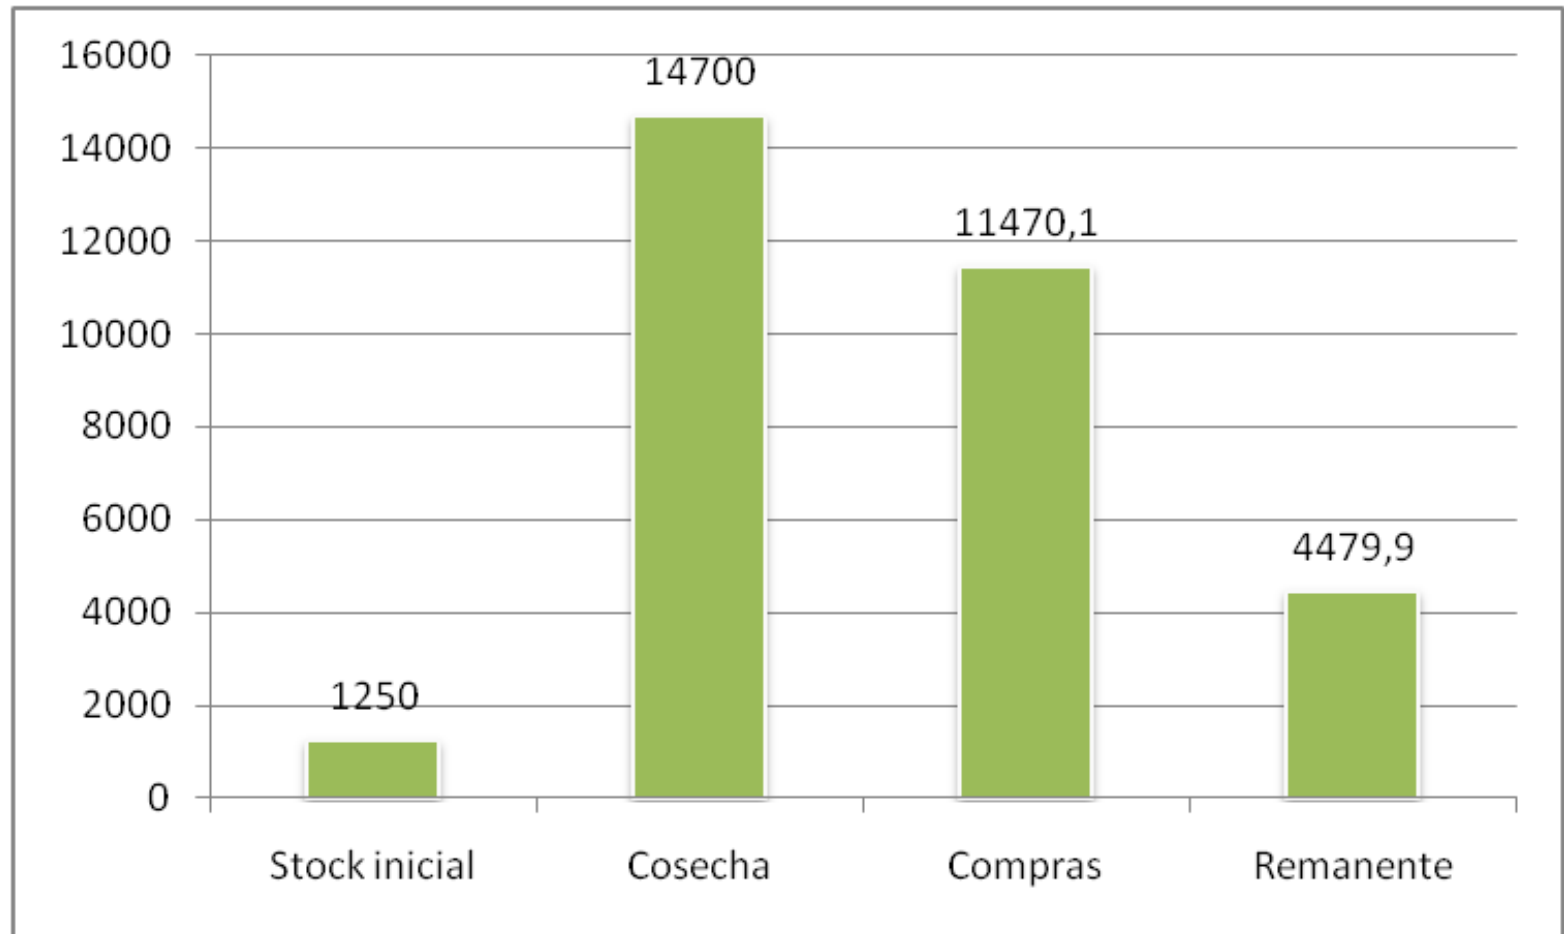

MAIZ

COMPRAS Y VENTAS EL 20/7 (Miles de Toneladas)

COMPRAS Y VENTAS EL 20/7 (Miles de Toneladas)

SOJA

COMPRAS Y VENTAS EL 20/7 (Miles de Toneladas)

COMPRAS Y VENTAS EL 20/7 (Miles de Toneladas)

TRIGO

COMPRAS Y VENTAS EL 20/7 (Miles de Toneladas)

COMPRAS Y VENTAS EL 20/7 (Miles de Toneladas)

GIRASOL

COMPRAS Y VENTAS EL 13/7 (Miles de Toneladas)

ENFOAGRO