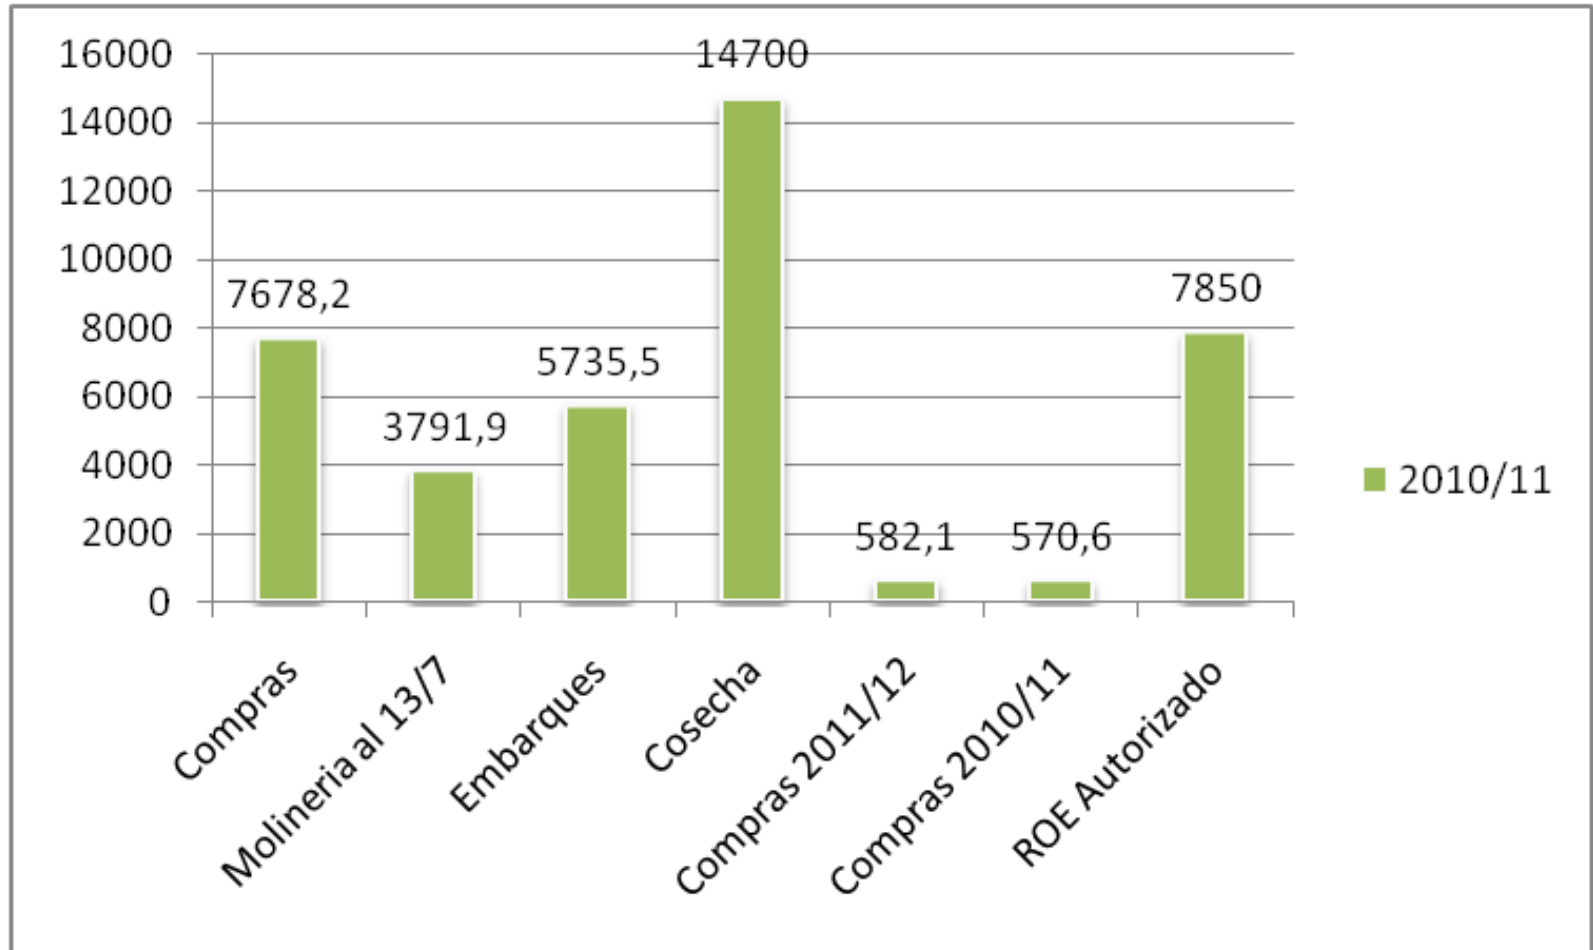

MAIZ

COMPRAS Y VENTAS EL 20/7 (Miles de Toneladas)

COMPRAS Y VENTAS EL 20/7 (Miles de Toneladas)

SOJA

COMPRAS Y VENTAS EL 20/7 (Miles de Toneladas)

COMPRAS Y VENTAS EL 20/7 (Miles de Toneladas)

TRIGO

COMPRAS Y VENTAS EL 20/7 (Miles de Toneladas)

COMPRAS Y VENTAS EL 20/7 (Miles de Toneladas)

GIRASOL

COMPRAS Y VENTAS EL 13/7 (Miles de Toneladas)

ENFOAGRO