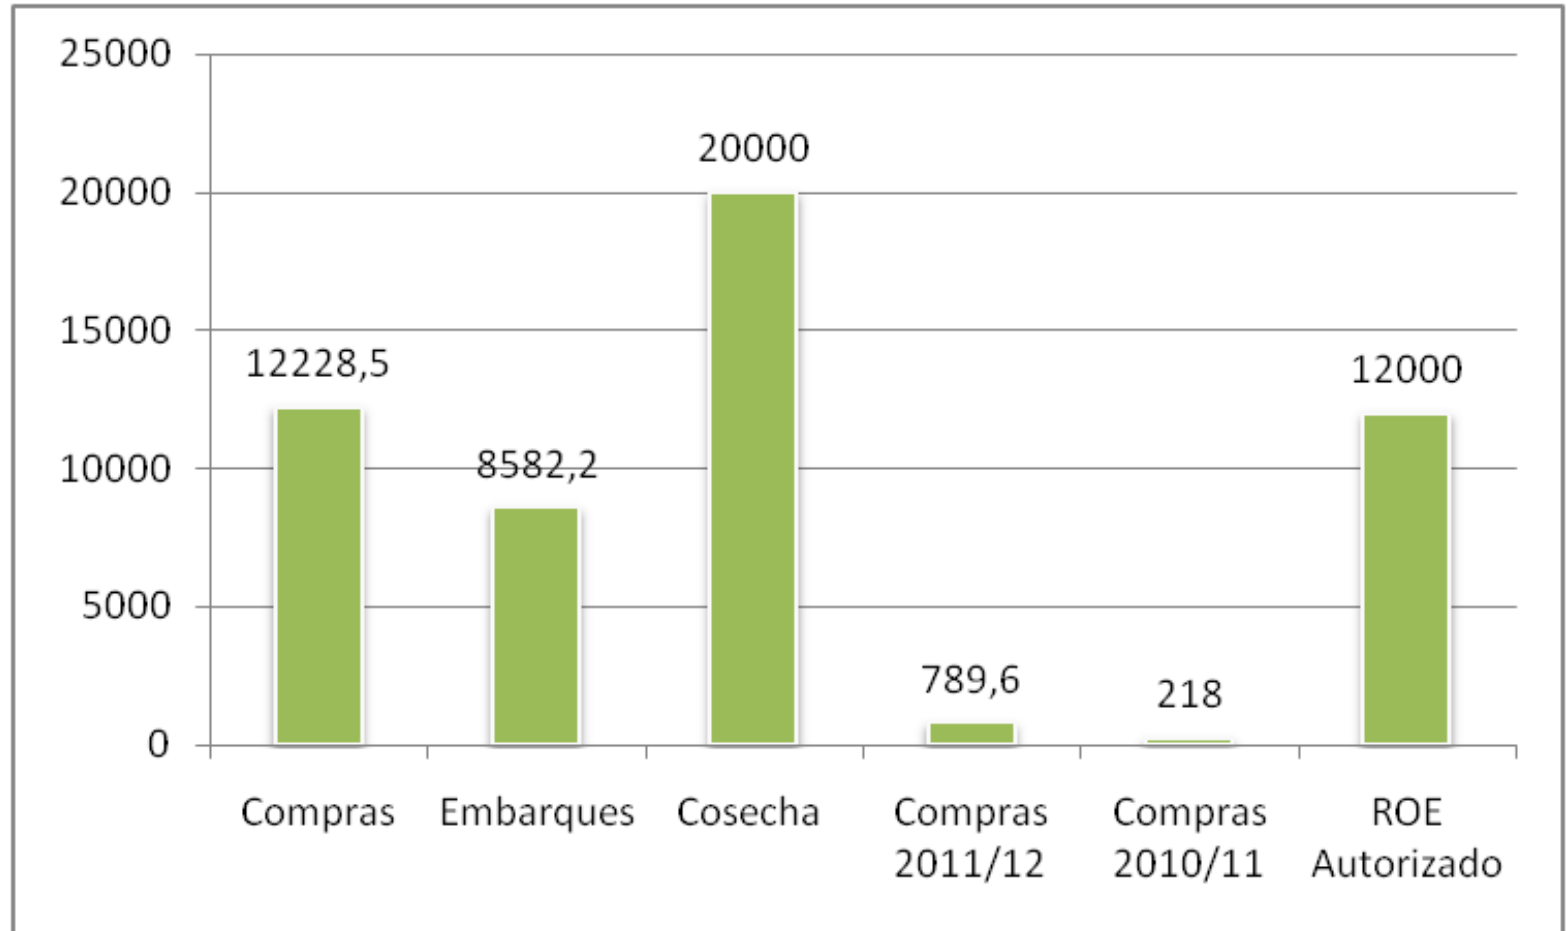

MAIZ

COMPRAS Y VENTAS EL 20/7 (Miles de Toneladas)

COMPRAS Y VENTAS EL 20/7 (Miles de Toneladas)

SOJA

COMPRAS Y VENTAS EL 20/7 (Miles de Toneladas)

COMPRAS Y VENTAS EL 20/7 (Miles de Toneladas)

TRIGO

COMPRAS Y VENTAS EL 20/7 (Miles de Toneladas)

COMPRAS Y VENTAS EL 20/7 (Miles de Toneladas)

GIRASOL

COMPRAS Y VENTAS EL 13/7 (Miles de Toneladas)

ENFOAGRO