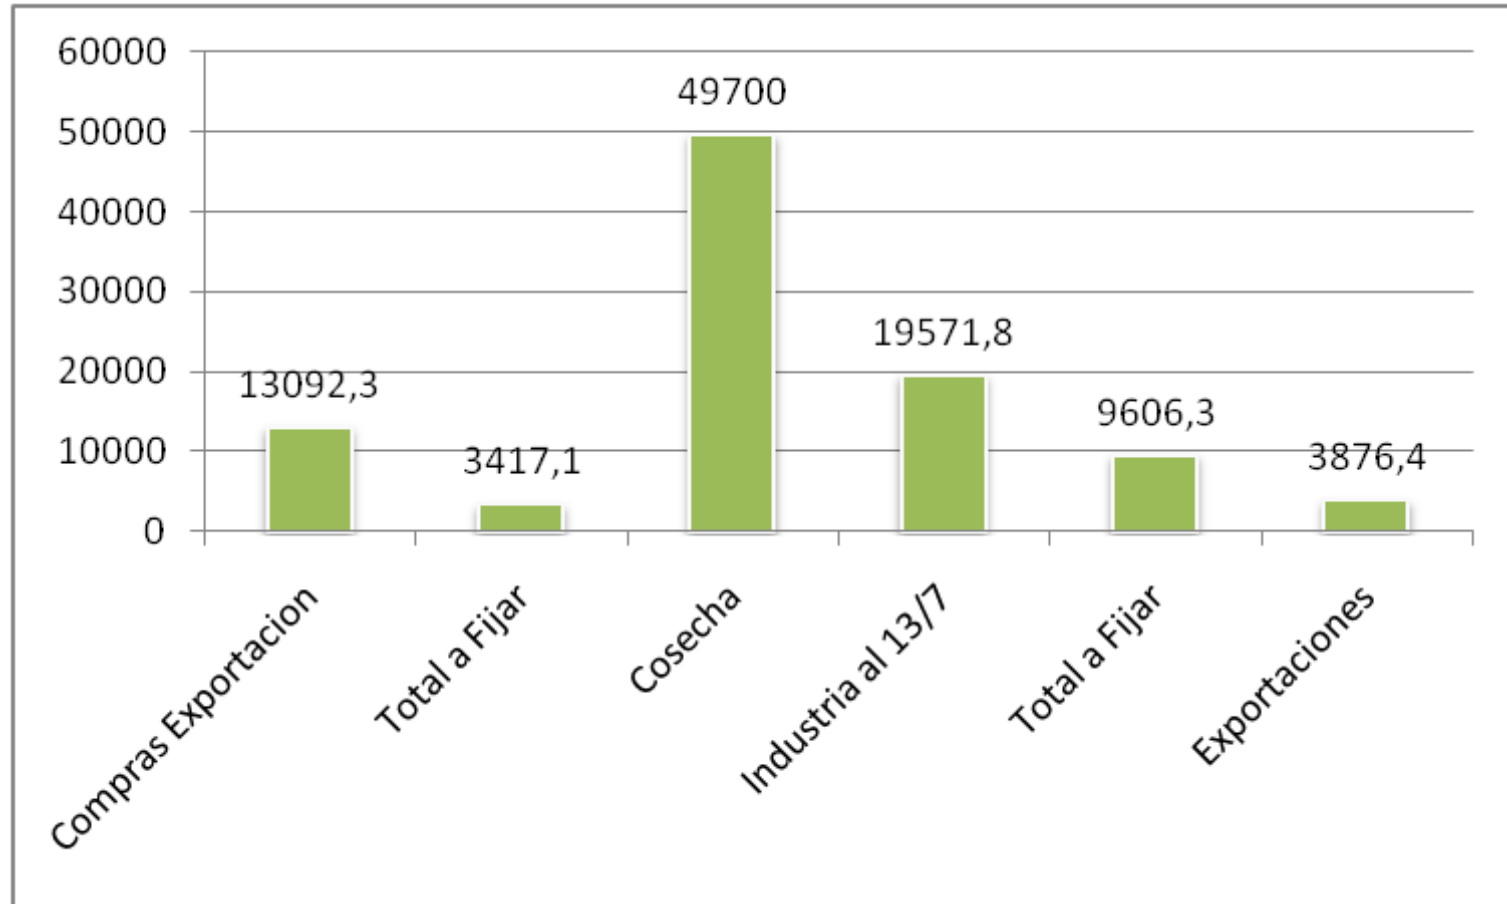

MAIZ

COMPRAS Y VENTAS EL 20/7 (Miles de Toneladas)

COMPRAS Y VENTAS EL 20/7 (Miles de Toneladas)

SOJA

COMPRAS Y VENTAS EL 20/7 (Miles de Toneladas)

COMPRAS Y VENTAS EL 20/7 (Miles de Toneladas)

TRIGO

COMPRAS Y VENTAS EL 20/7 (Miles de Toneladas)

COMPRAS Y VENTAS EL 20/7 (Miles de Toneladas)

GIRASOL

COMPRAS Y VENTAS EL 13/7 (Miles de Toneladas)

ENFOAGRO