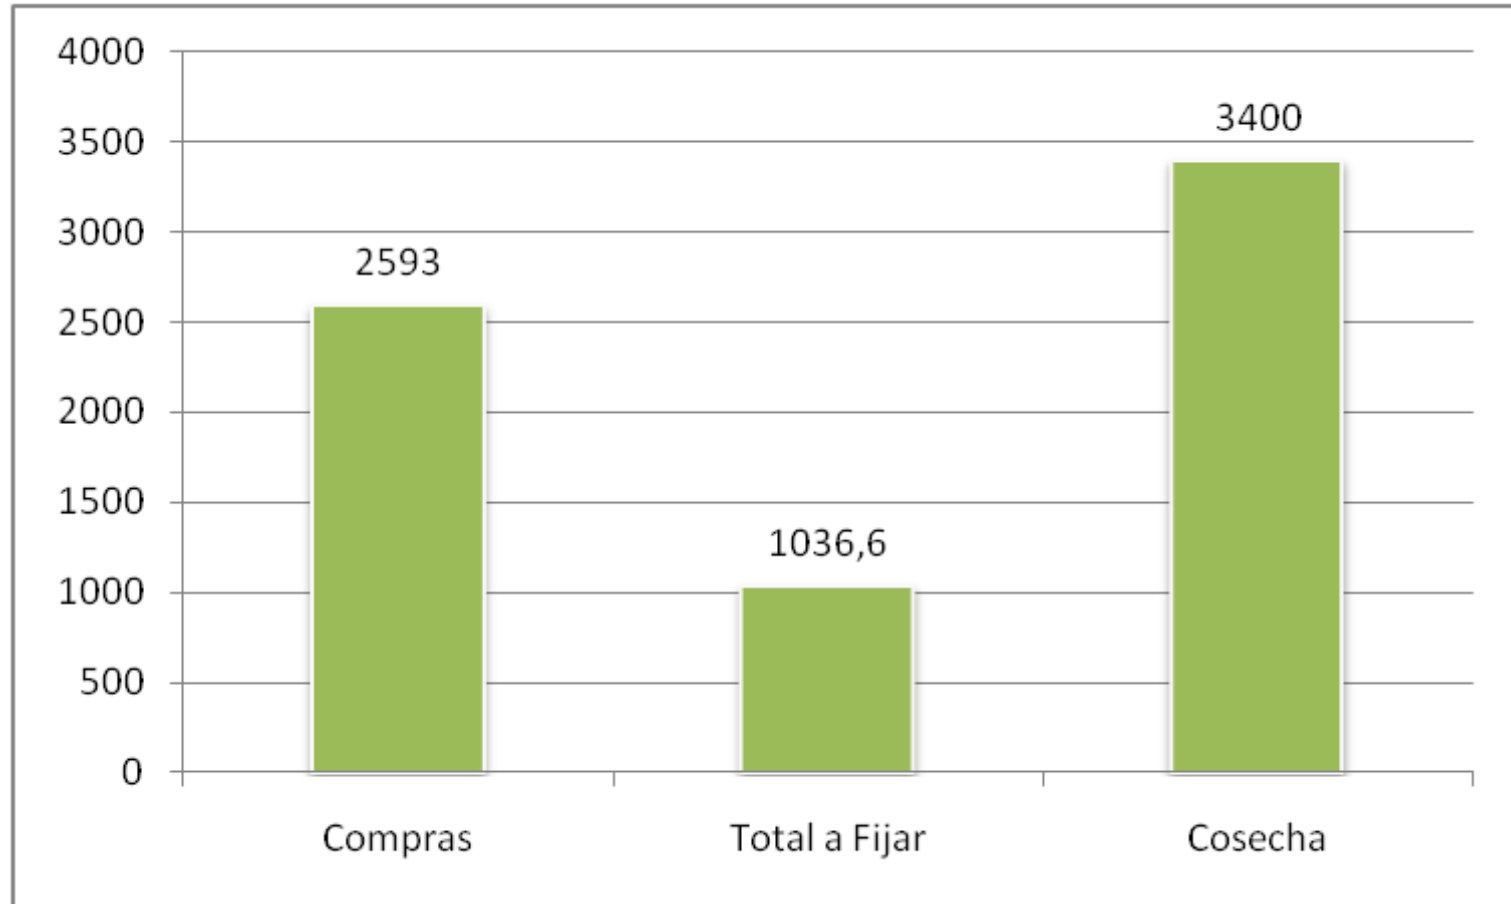

MAIZ

COMPRAS Y VENTAS EL 20/7 (Miles de Toneladas)

COMPRAS Y VENTAS EL 20/7 (Miles de Toneladas)

SOJA

COMPRAS Y VENTAS EL 20/7 (Miles de Toneladas)

COMPRAS Y VENTAS EL 20/7 (Miles de Toneladas)

TRIGO

COMPRAS Y VENTAS EL 20/7 (Miles de Toneladas)

COMPRAS Y VENTAS EL 20/7 (Miles de Toneladas)

GIRASOL

COMPRAS Y VENTAS EL 13/7 (Miles de Toneladas)

ENFOAGRO