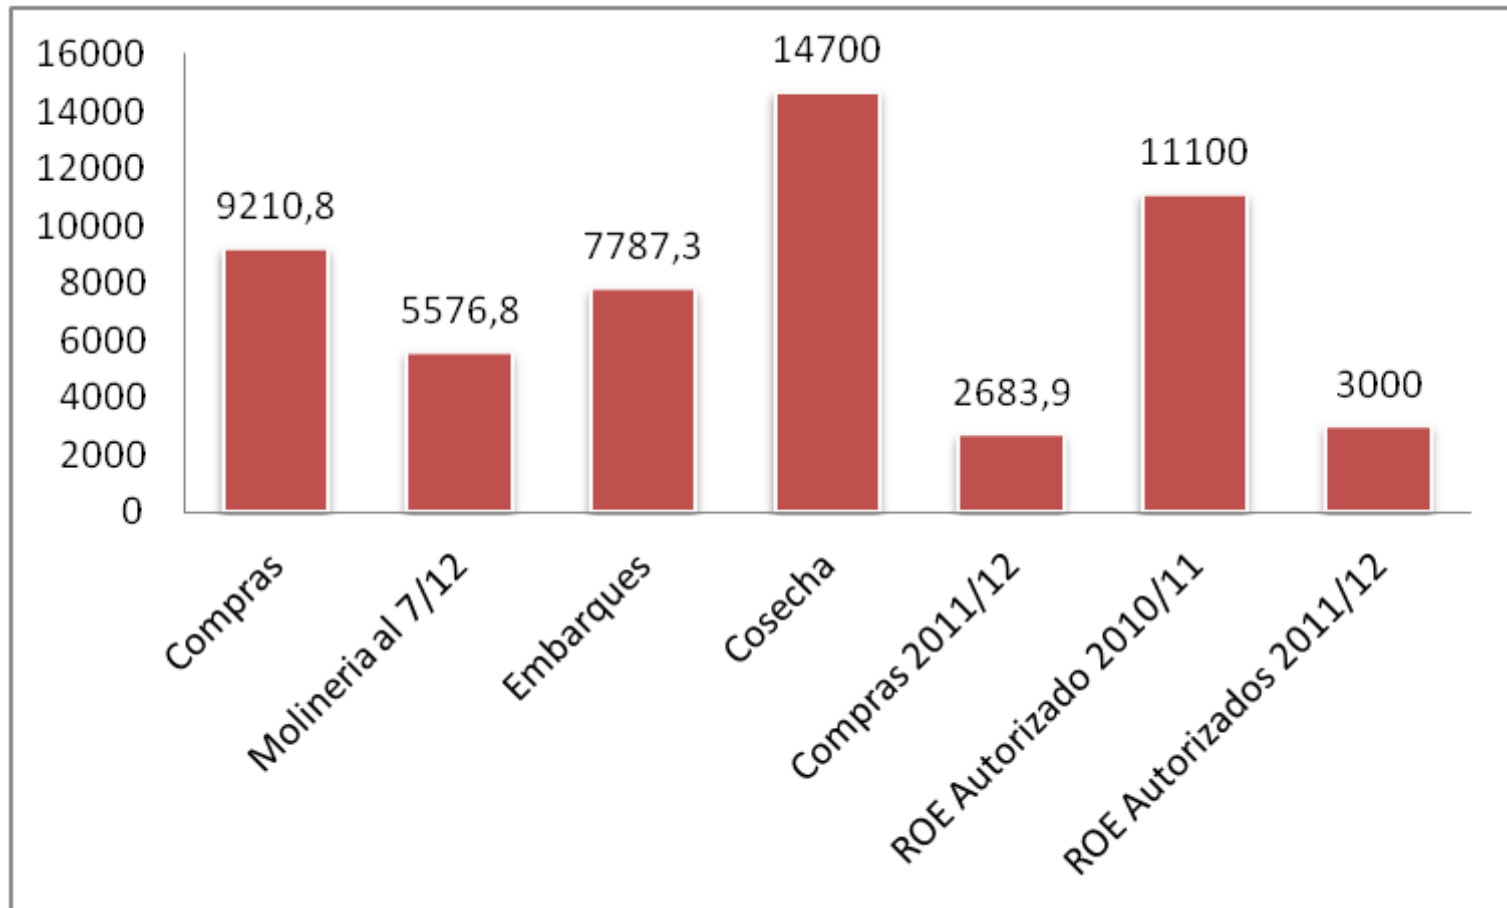

COMPRAS, VENTAS, EMBARQUES Y ROE

SOJA

COMPRAS Y VENTAS AL 14/12 (Millones de Toneladas)

COMPRAS Y VENTAS AL 14/12 (Millones de Toneladas)

COMPRAS Y VENTAS AL 14/12 (Millones de Toneladas)

TRIGO

COMPRAS Y VENTAS AL 14/12 (Millones de Toneladas)

COMPRAS Y VENTAS AL 14/12 (Millones de Toneladas)

MAIZ

COMPRAS Y VENTAS AL 14/12 (Millones de Toneladas)

COMPRAS Y VENTAS AL 14/12 (Millones de Toneladas)

GIRASOL

COMPRAS Y VENTAS AL 7/12 (Millones de Toneladas)