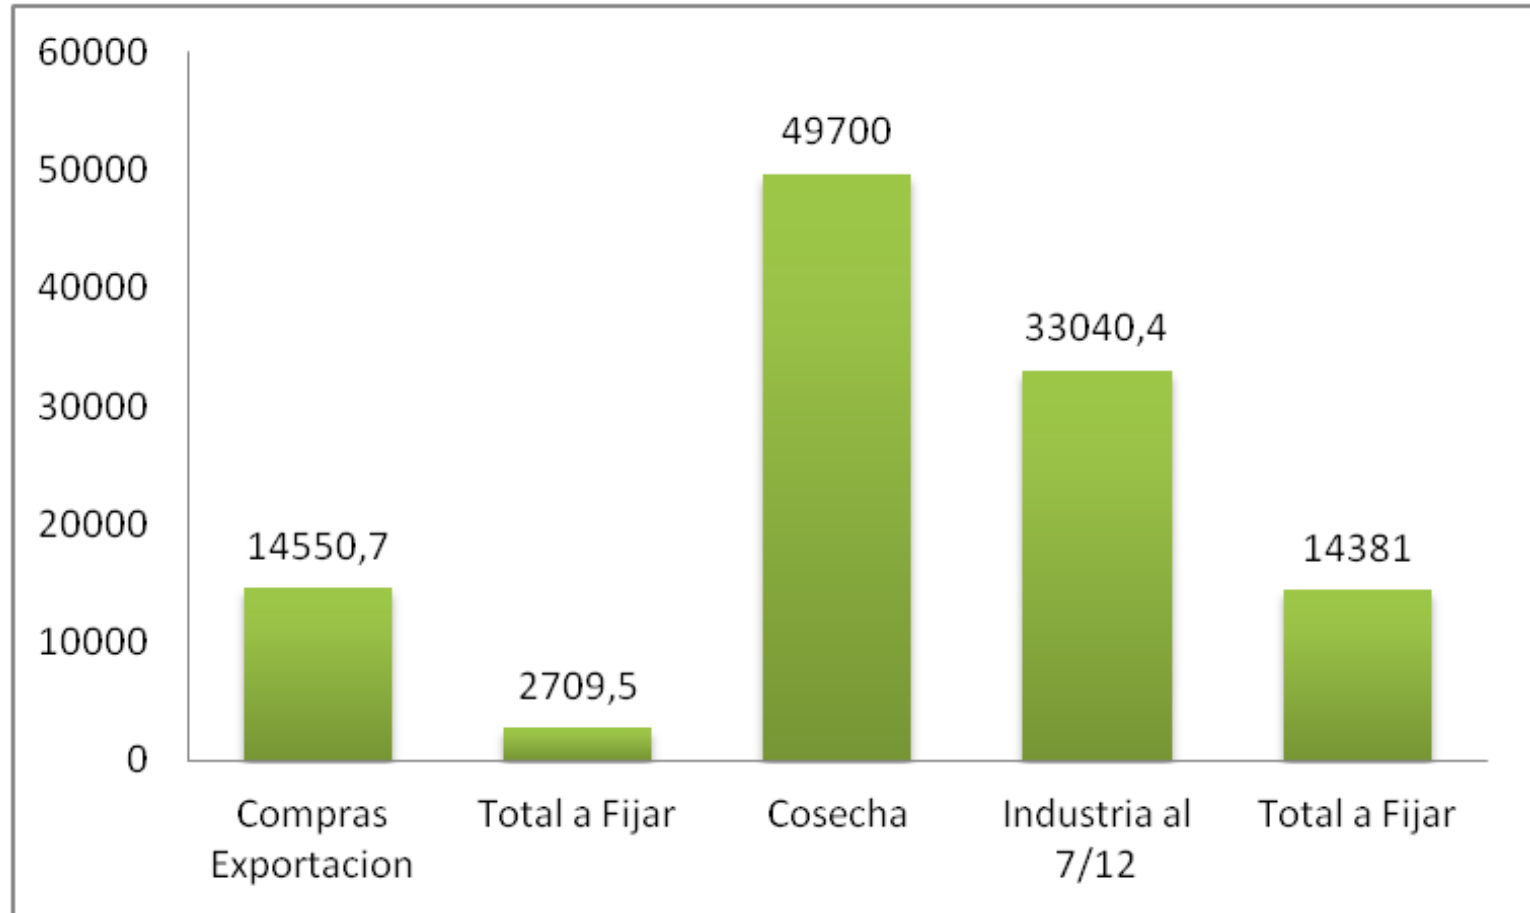

COMPRAS, VENTAS, EMBARQUES Y ROE

SOJA

COMPRAS Y VENTAS AL 14/12 (Millones de Toneladas)

COMPRAS Y VENTAS AL 14/12 (Millones de Toneladas)

COMPRAS Y VENTAS AL 14/12 (Millones de Toneladas)

TRIGO

COMPRAS Y VENTAS AL 14/12 (Millones de Toneladas)

COMPRAS Y VENTAS AL 14/12 (Millones de Toneladas)

MAIZ

COMPRAS Y VENTAS AL 14/12 (Millones de Toneladas)

COMPRAS Y VENTAS AL 14/12 (Millones de Toneladas)

GIRASOL

COMPRAS Y VENTAS AL 7/12 (Millones de Toneladas)