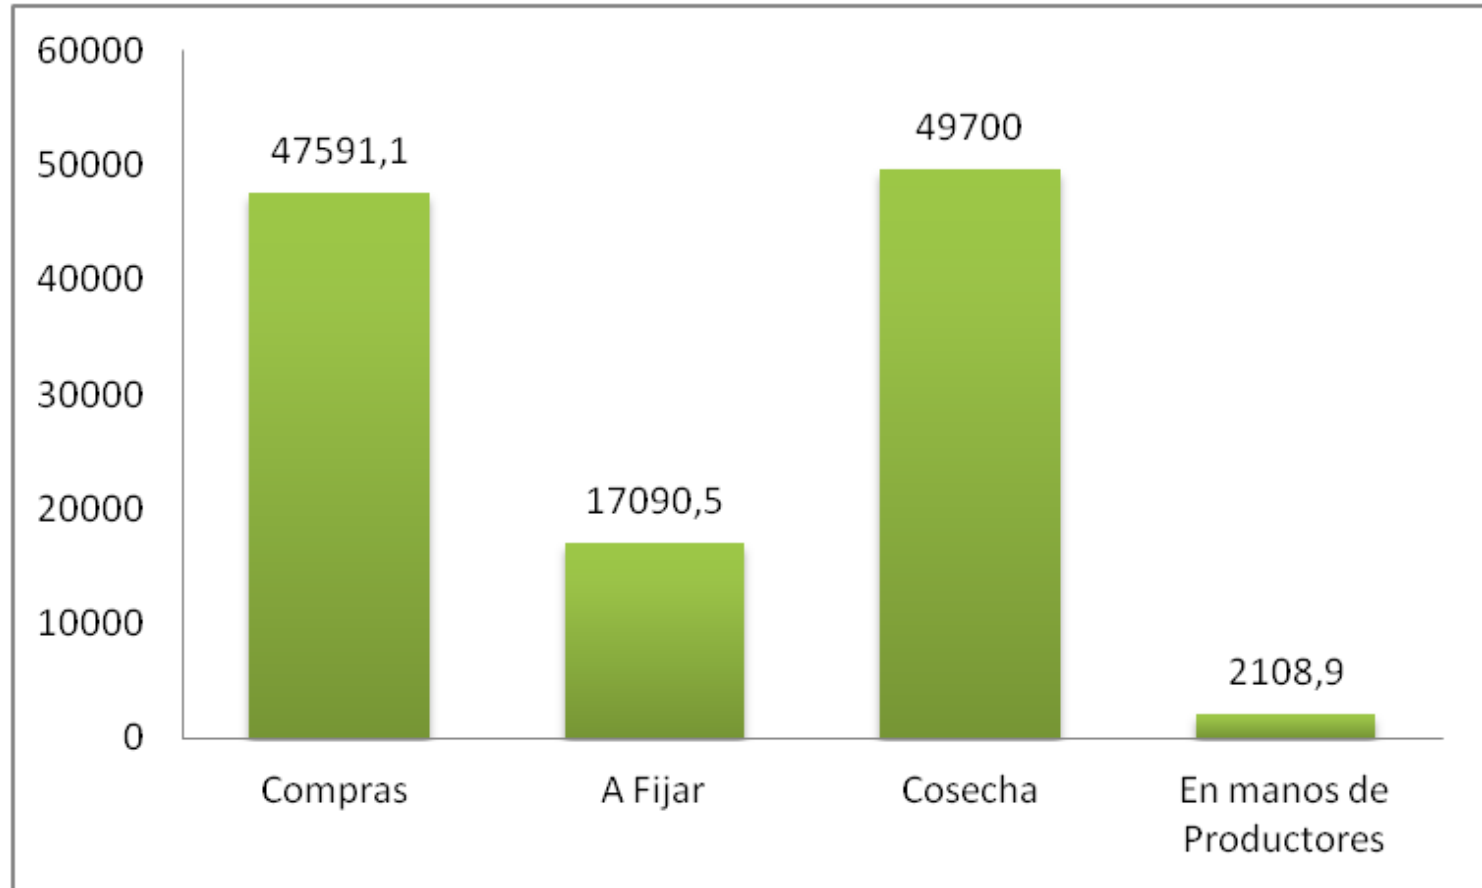

COMPRAS, VENTAS, EMBARQUES Y ROE

SOJA

COMPRAS Y VENTAS AL 14/12 (Millones de Toneladas)

COMPRAS Y VENTAS AL 14/12 (Millones de Toneladas)

COMPRAS Y VENTAS AL 14/12 (Millones de Toneladas)

TRIGO

COMPRAS Y VENTAS AL 14/12 (Millones de Toneladas)

COMPRAS Y VENTAS AL 14/12 (Millones de Toneladas)

MAIZ

COMPRAS Y VENTAS AL 14/12 (Millones de Toneladas)

COMPRAS Y VENTAS AL 14/12 (Millones de Toneladas)

GIRASOL

COMPRAS Y VENTAS AL 7/12 (Millones de Toneladas)