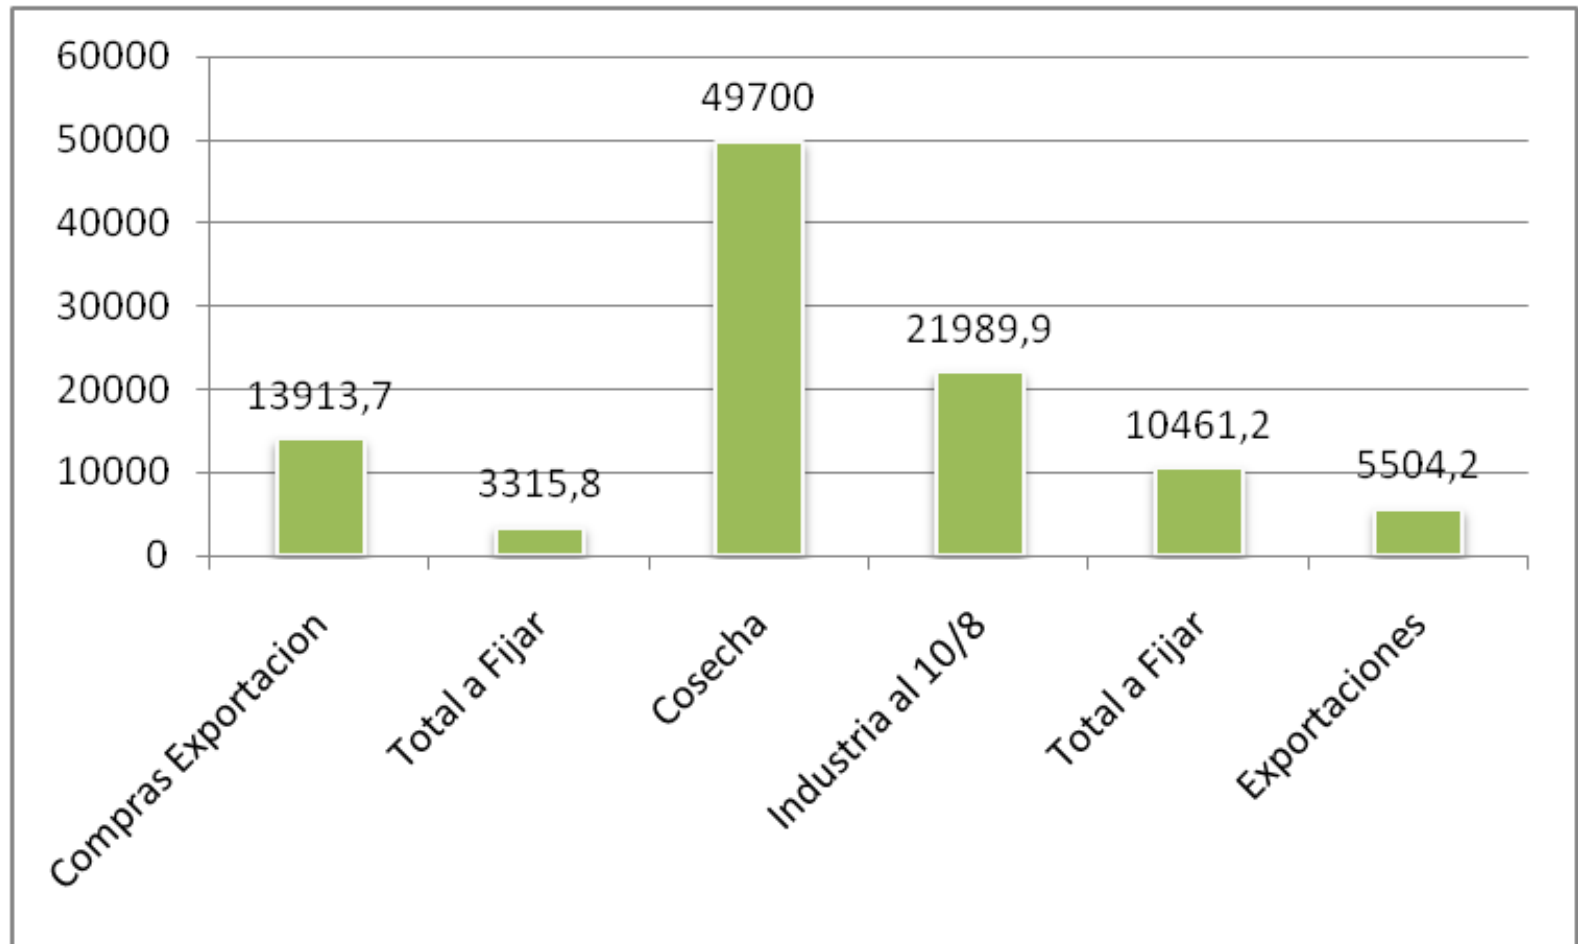

MAIZ

COMPRAS Y VENTAS EL 17/8 (Miles de Toneladas)

COMPRAS Y VENTAS EL 17/8 (Miles de Toneladas)

AUTORIZACION ROE (Miles de Toneladas)

SOJA

COMPRAS Y VENTAS EL 17/8 (Miles de Toneladas)

COMPRAS Y VENTAS EL 17/8 (Miles de Toneladas)

TRIGO

COMPRAS Y VENTAS EL 17/8 (Miles de Toneladas)

COMPRAS Y VENTAS EL 17/8

(Miles de Toneladas)

Trigo 2010/11: ROE Verde y Cupos autorizados

GIRASOL

COMPRAS Y VENTAS EL 10/8 (Miles de Toneladas)

ENFOAGRO