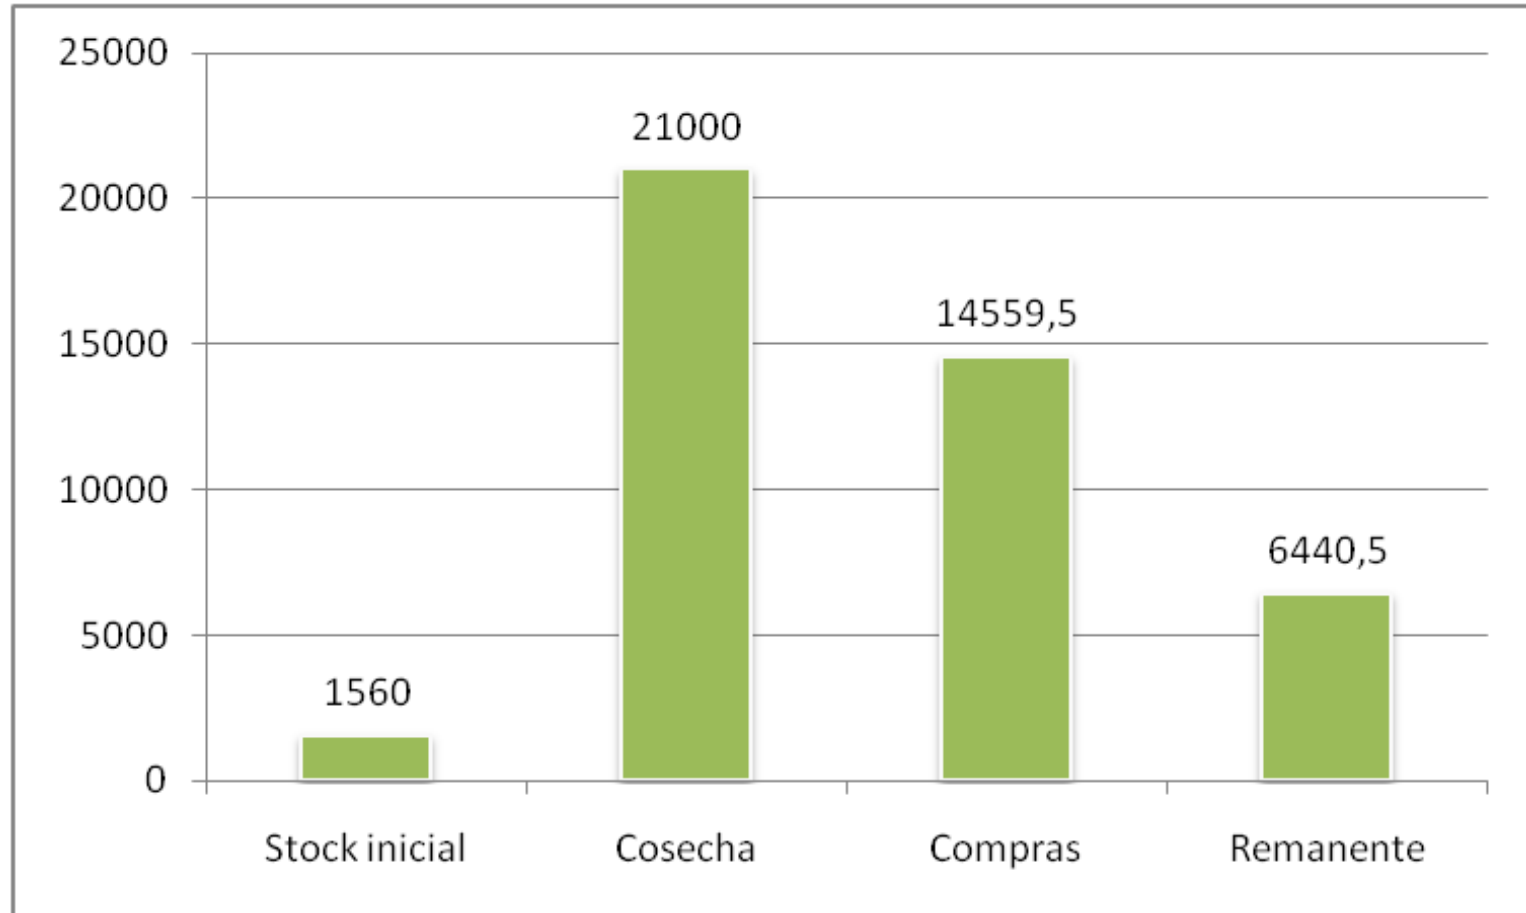

MAIZ

COMPRAS Y VENTAS EL 17/8 (Miles de Toneladas)

COMPRAS Y VENTAS EL 17/8 (Miles de Toneladas)

AUTORIZACION ROE (Miles de Toneladas)

SOJA

COMPRAS Y VENTAS EL 17/8 (Miles de Toneladas)

COMPRAS Y VENTAS EL 17/8 (Miles de Toneladas)

TRIGO

COMPRAS Y VENTAS EL 17/8 (Miles de Toneladas)

COMPRAS Y VENTAS EL 17/8

(Miles de Toneladas)

Trigo 2010/11: ROE Verde y Cupos autorizados

GIRASOL

COMPRAS Y VENTAS EL 10/8 (Miles de Toneladas)

ENFOAGRO