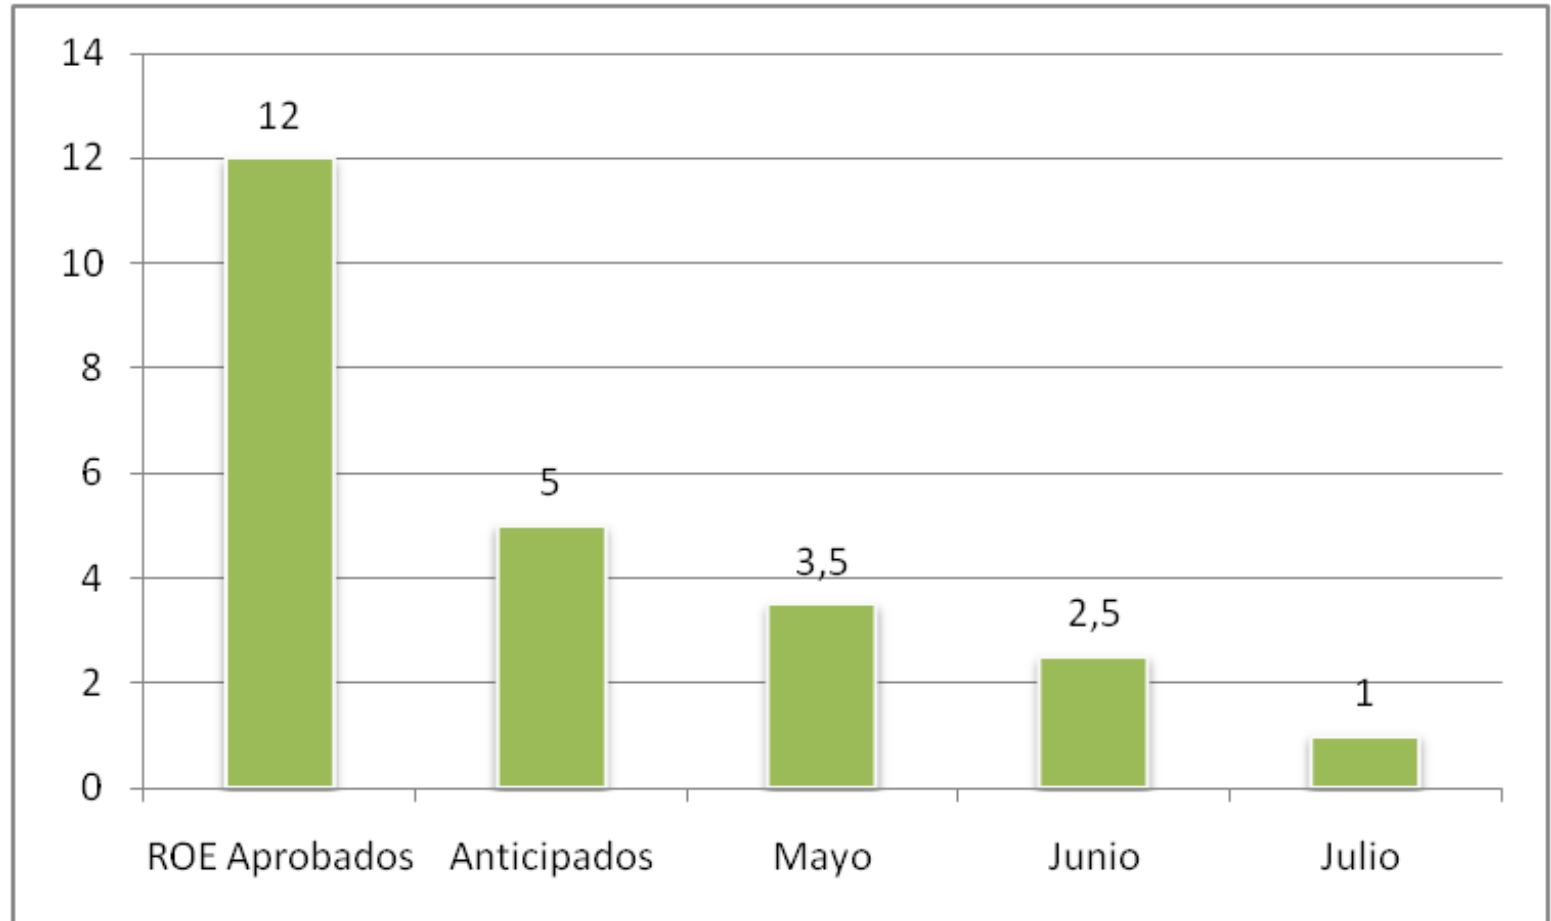

MAIZ

COMPRAS Y VENTAS EL 17/8 (Miles de Toneladas)

COMPRAS Y VENTAS EL 17/8 (Miles de Toneladas)

AUTORIZACION ROE (Miles de Toneladas)

SOJA

COMPRAS Y VENTAS EL 17/8 (Miles de Toneladas)

COMPRAS Y VENTAS EL 17/8 (Miles de Toneladas)

TRIGO

COMPRAS Y VENTAS EL 17/8 (Miles de Toneladas)

COMPRAS Y VENTAS EL 17/8

(Miles de Toneladas)

Trigo 2010/11: ROE Verde y Cupos autorizados

GIRASOL

COMPRAS Y VENTAS EL 10/8 (Miles de Toneladas)

ENFOAGRO