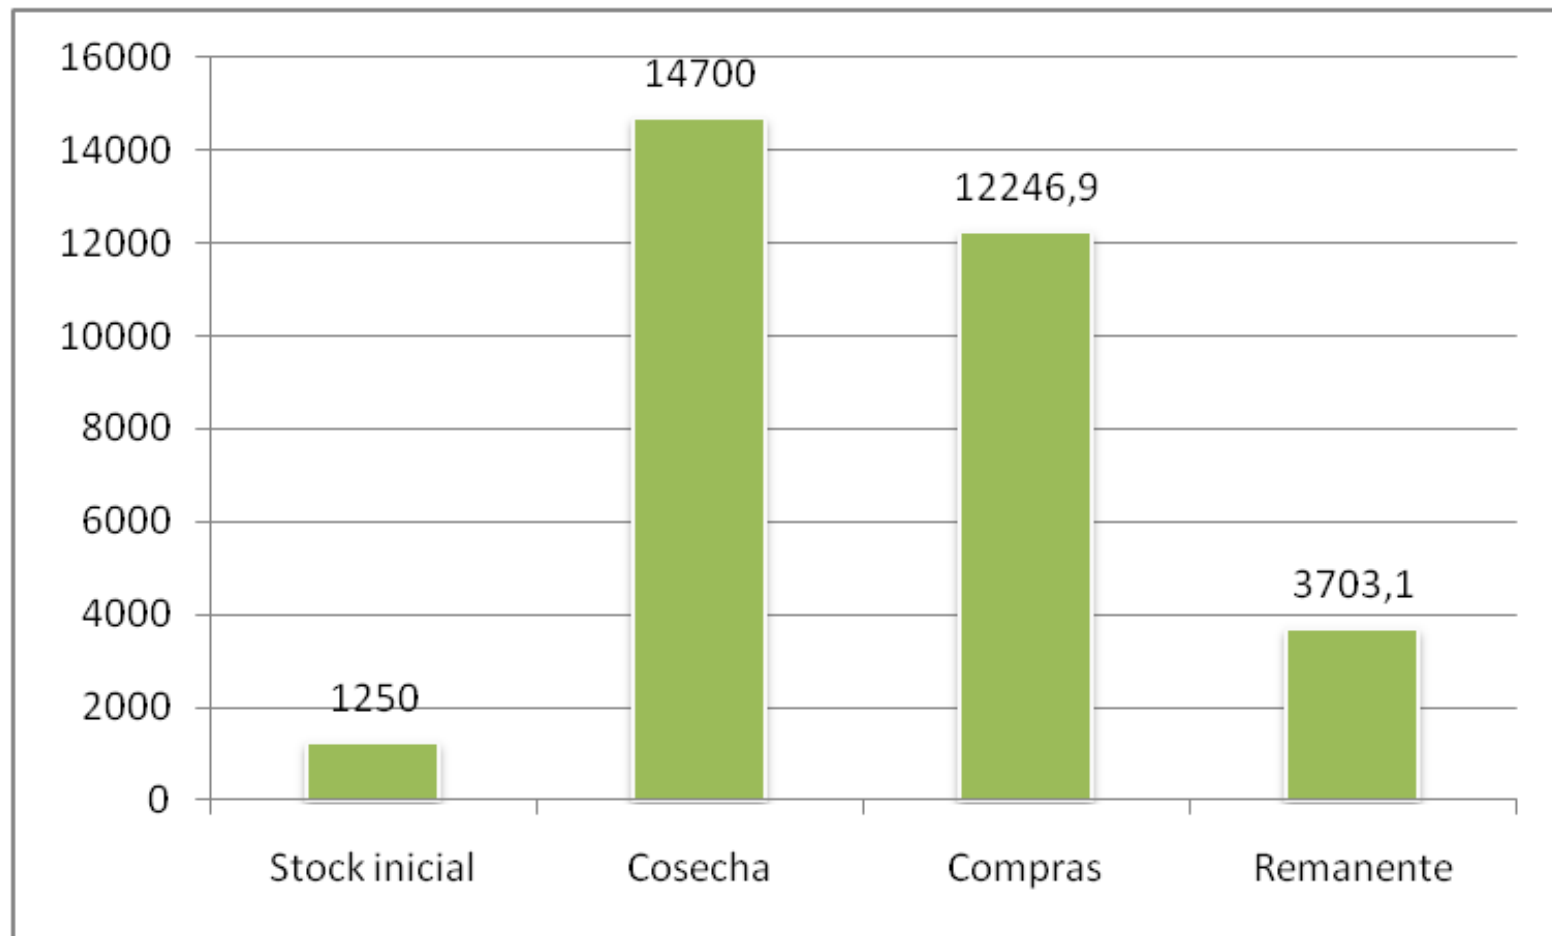

TRIGO

COMPRAS Y VENTAS EL 17/8 (Miles de Toneladas)

COMPRAS Y VENTAS EL 17/8

(Miles de Toneladas)

Trigo 2010/11: ROE Verde y Cupos autorizados

GIRASOL

COMPRAS Y VENTAS EL 10/8 (Miles de Toneladas)

ENFOAGRO