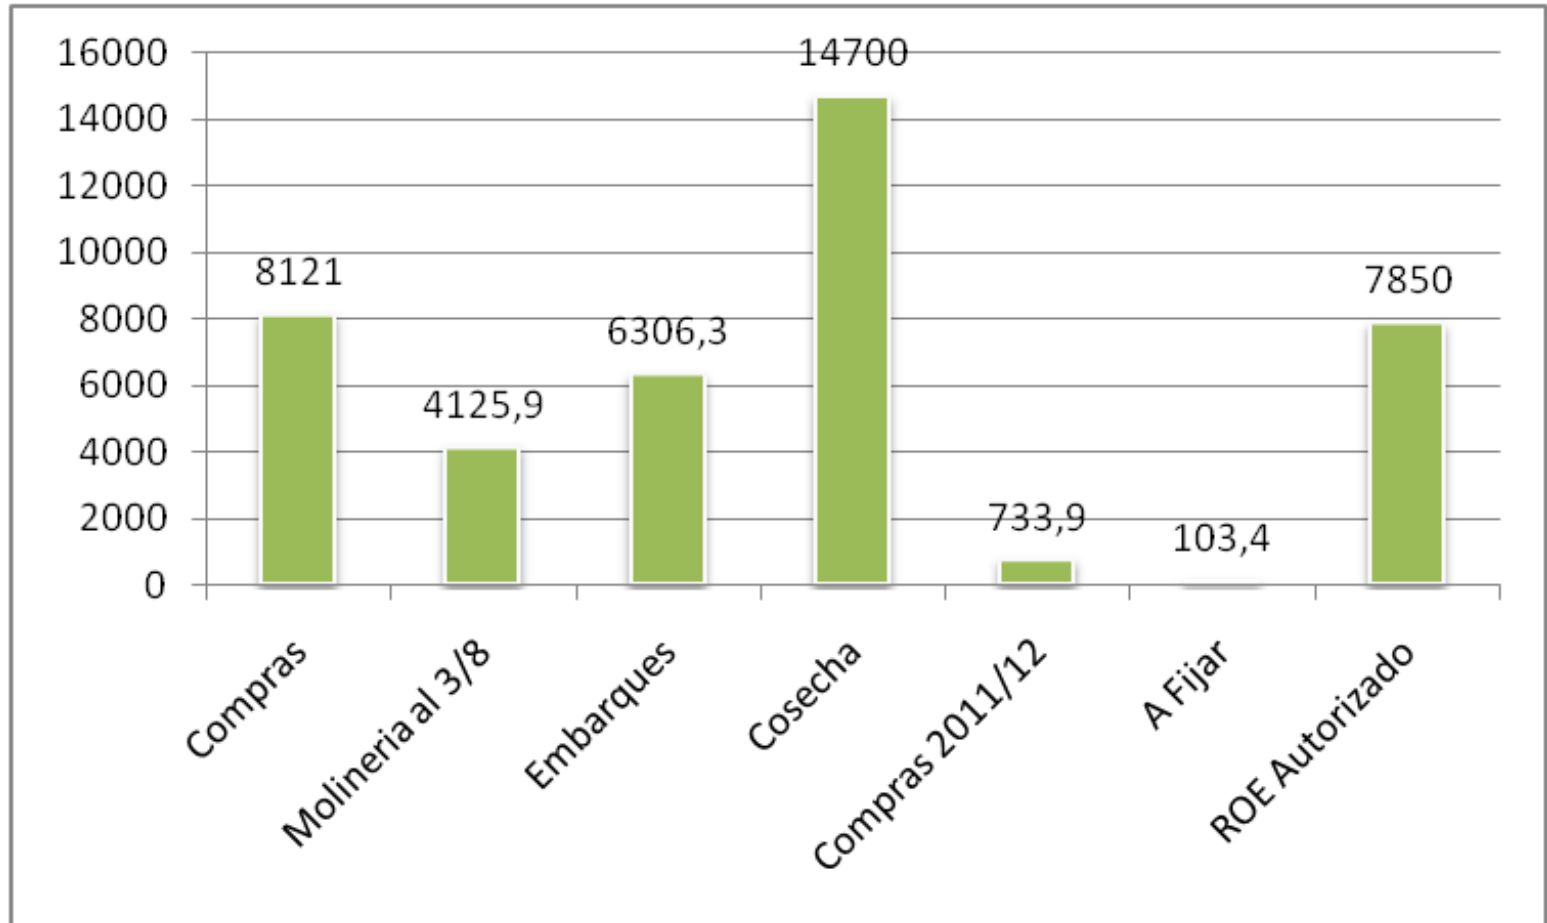

MAIZ

COMPRAS Y VENTAS EL 17/8 (Miles de Toneladas)

COMPRAS Y VENTAS EL 17/8 (Miles de Toneladas)

AUTORIZACION ROE (Miles de Toneladas)

SOJA

COMPRAS Y VENTAS EL 17/8 (Miles de Toneladas)

COMPRAS Y VENTAS EL 17/8 (Miles de Toneladas)

TRIGO

COMPRAS Y VENTAS EL 17/8 (Miles de Toneladas)

COMPRAS Y VENTAS EL 17/8

(Miles de Toneladas)

Trigo 2010/11: ROE Verde y Cupos autorizados

GIRASOL

COMPRAS Y VENTAS EL 10/8 (Miles de Toneladas)

ENFOAGRO