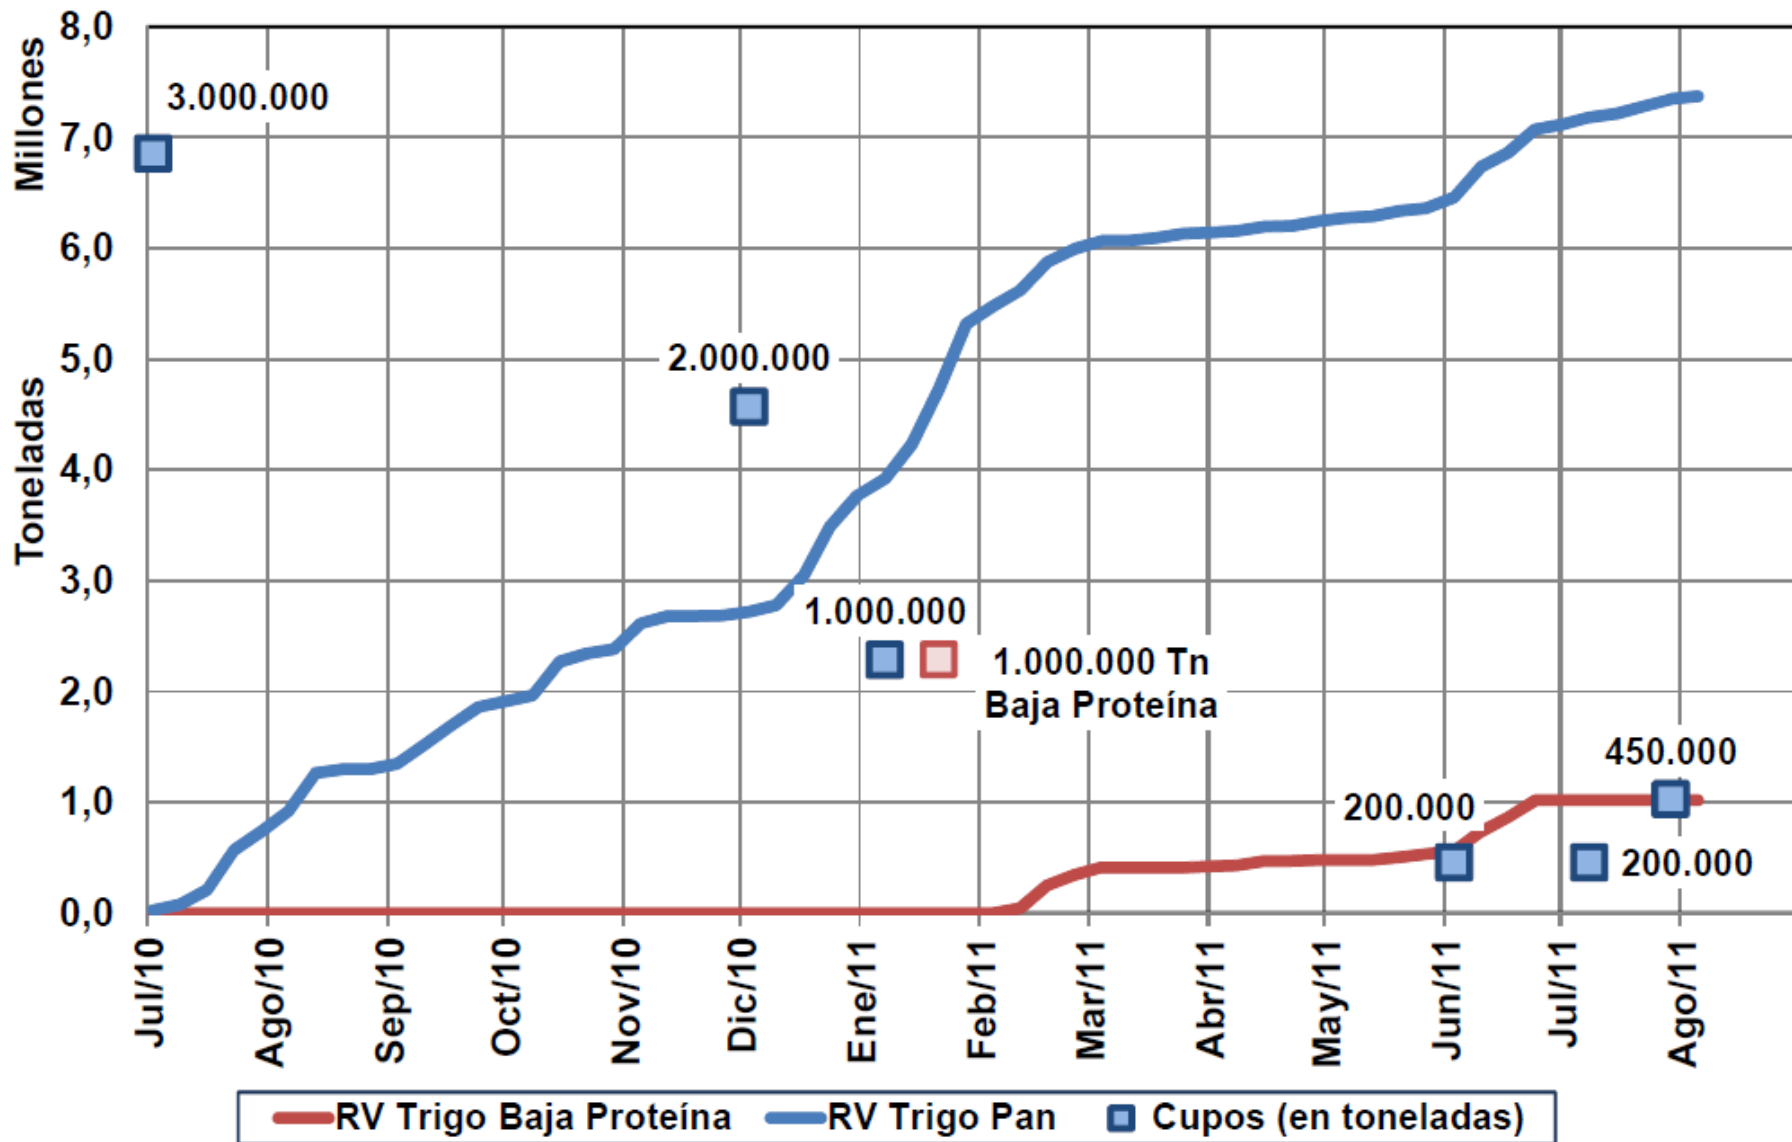

TRIGO

COMPRAS Y VENTAS EL 17/8 (Miles de Toneladas)

COMPRAS Y VENTAS EL 17/8

(Miles de Toneladas)

Trigo 2010/11: ROE Verde y Cupos autorizados

GIRASOL

COMPRAS Y VENTAS EL 10/8 (Miles de Toneladas)

ENFOAGRO