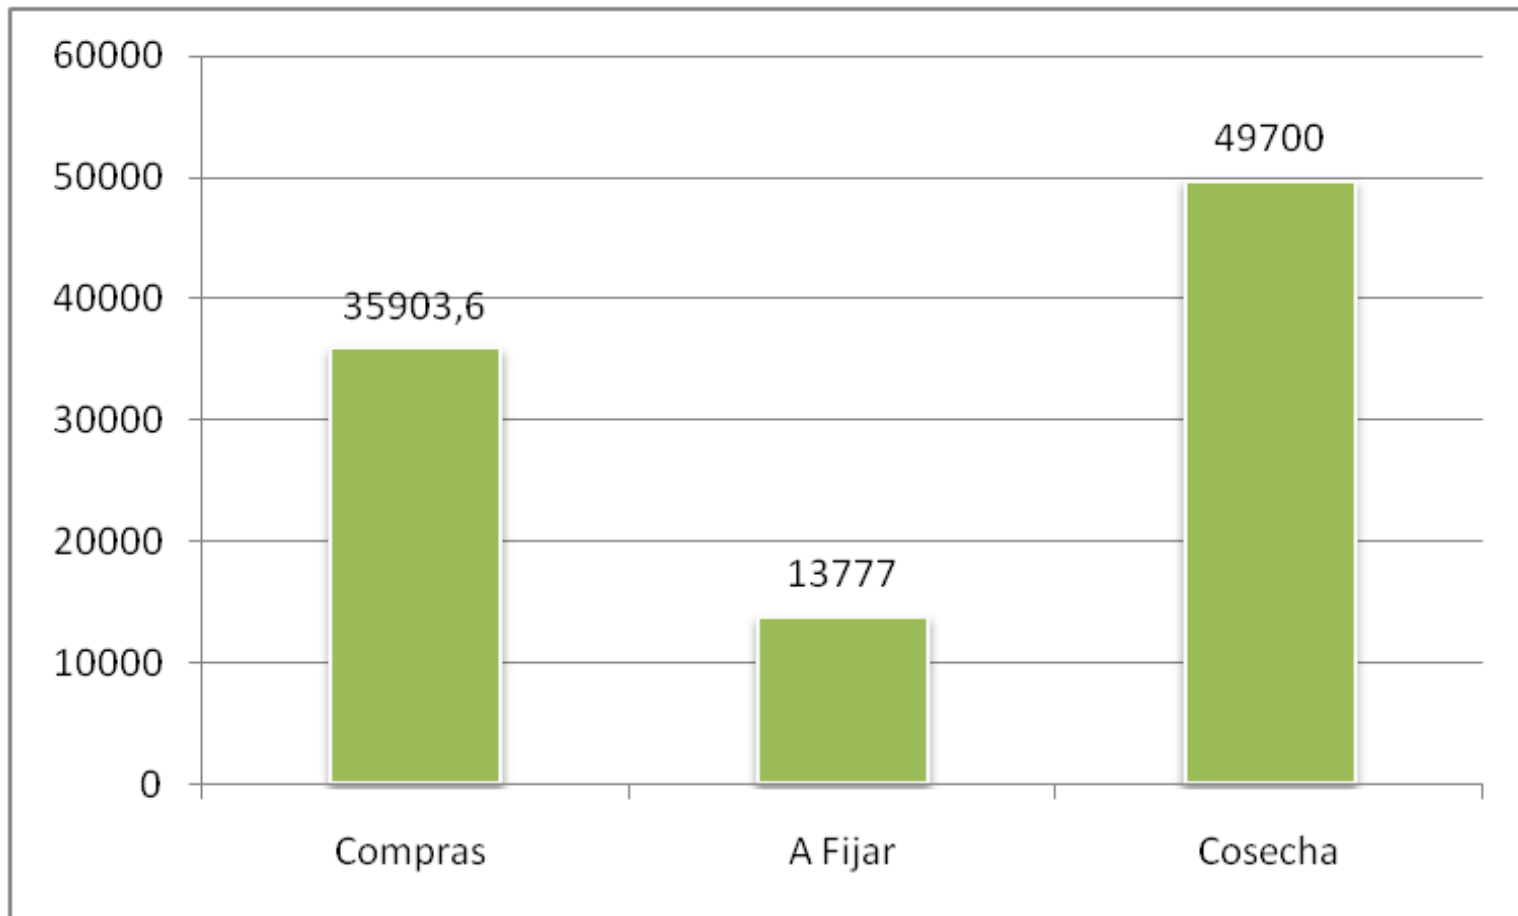

MAIZ

COMPRAS Y VENTAS EL 17/8 (Miles de Toneladas)

COMPRAS Y VENTAS EL 17/8 (Miles de Toneladas)

AUTORIZACION ROE (Miles de Toneladas)

SOJA

COMPRAS Y VENTAS EL 17/8 (Miles de Toneladas)

COMPRAS Y VENTAS EL 17/8 (Miles de Toneladas)

TRIGO

COMPRAS Y VENTAS EL 17/8 (Miles de Toneladas)

COMPRAS Y VENTAS EL 17/8

(Miles de Toneladas)

Trigo 2010/11: ROE Verde y Cupos autorizados

GIRASOL

COMPRAS Y VENTAS EL 10/8 (Miles de Toneladas)

ENFOAGRO