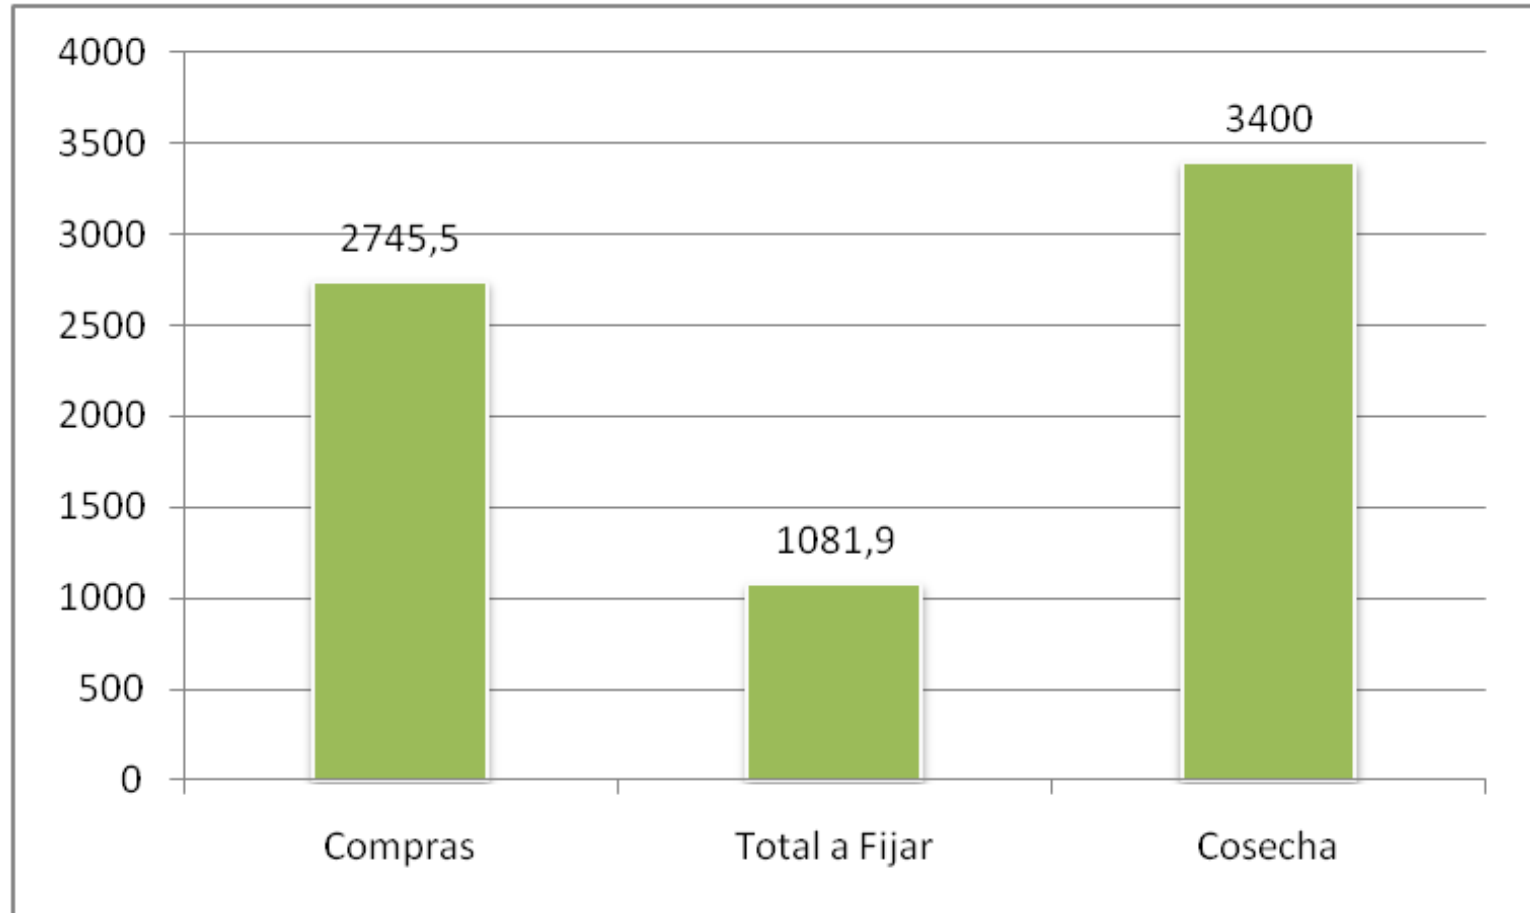

TRIGO

COMPRAS Y VENTAS EL 17/8 (Miles de Toneladas)

COMPRAS Y VENTAS EL 17/8

(Miles de Toneladas)

Trigo 2010/11: ROE Verde y Cupos autorizados

GIRASOL

COMPRAS Y VENTAS EL 10/8 (Miles de Toneladas)

ENFOAGRO