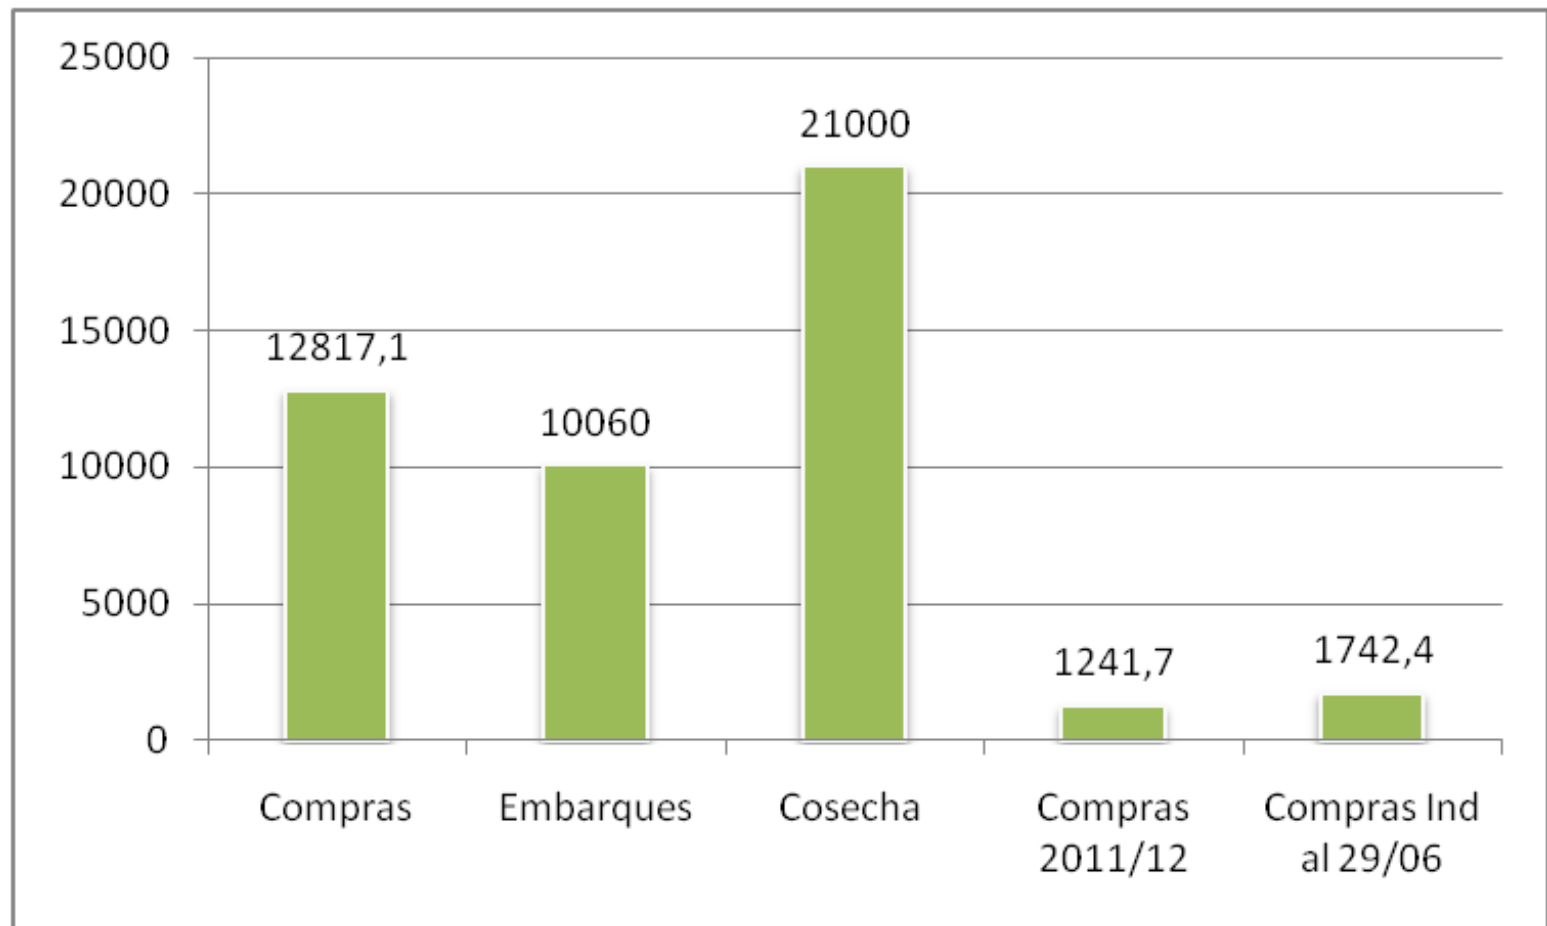

MAIZ

COMPRAS Y VENTAS EL 17/8 (Miles de Toneladas)

COMPRAS Y VENTAS EL 17/8 (Miles de Toneladas)

AUTORIZACION ROE (Miles de Toneladas)

SOJA

COMPRAS Y VENTAS EL 17/8 (Miles de Toneladas)

COMPRAS Y VENTAS EL 17/8 (Miles de Toneladas)

TRIGO

COMPRAS Y VENTAS EL 17/8 (Miles de Toneladas)

COMPRAS Y VENTAS EL 17/8

(Miles de Toneladas)

Trigo 2010/11: ROE Verde y Cupos autorizados

GIRASOL

COMPRAS Y VENTAS EL 10/8 (Miles de Toneladas)

ENFOAGRO