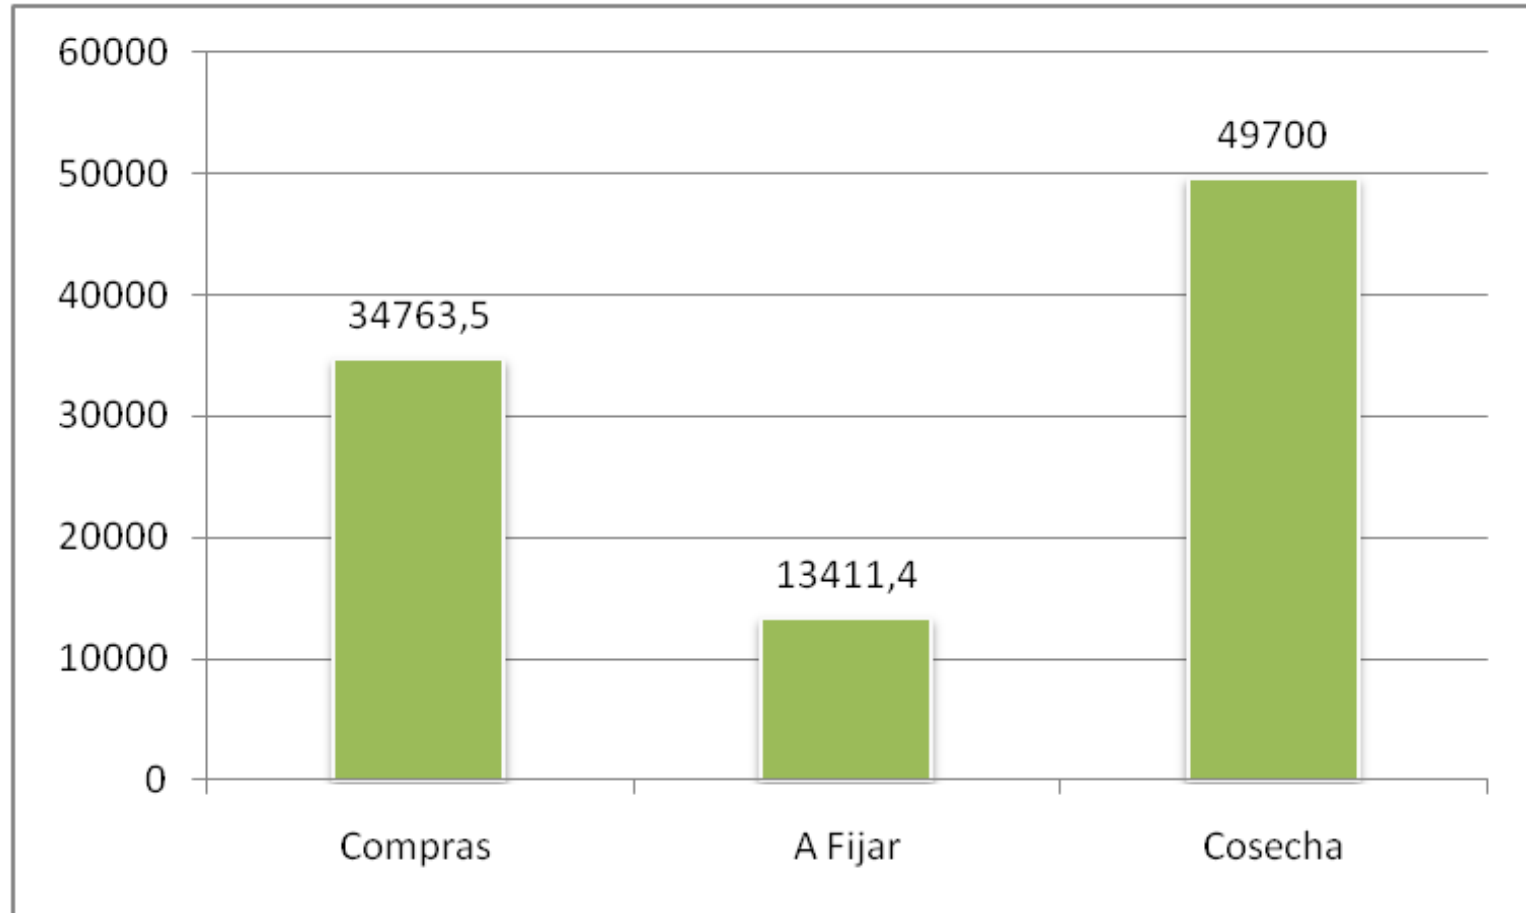

MAIZ

COMPRAS Y VENTAS EL 10/8 (Miles de Toneladas)

COMPRAS Y VENTAS EL 10/8 (Miles de Toneladas)

SOJA

COMPRAS Y VENTAS EL 10/8 (Miles de Toneladas)

COMPRAS Y VENTAS EL 10/8 (Miles de Toneladas)

TRIGO

COMPRAS Y VENTAS EL 10/8 (Miles de Toneladas)

COMPRAS Y VENTAS EL 10/8 (Miles de Toneladas)

Trigo 2010/11: ROE Verde y Cupos autorizados

GIRASOL

COMPRAS Y VENTAS EL 3/8 (Miles de Toneladas)

ENFOAGRO