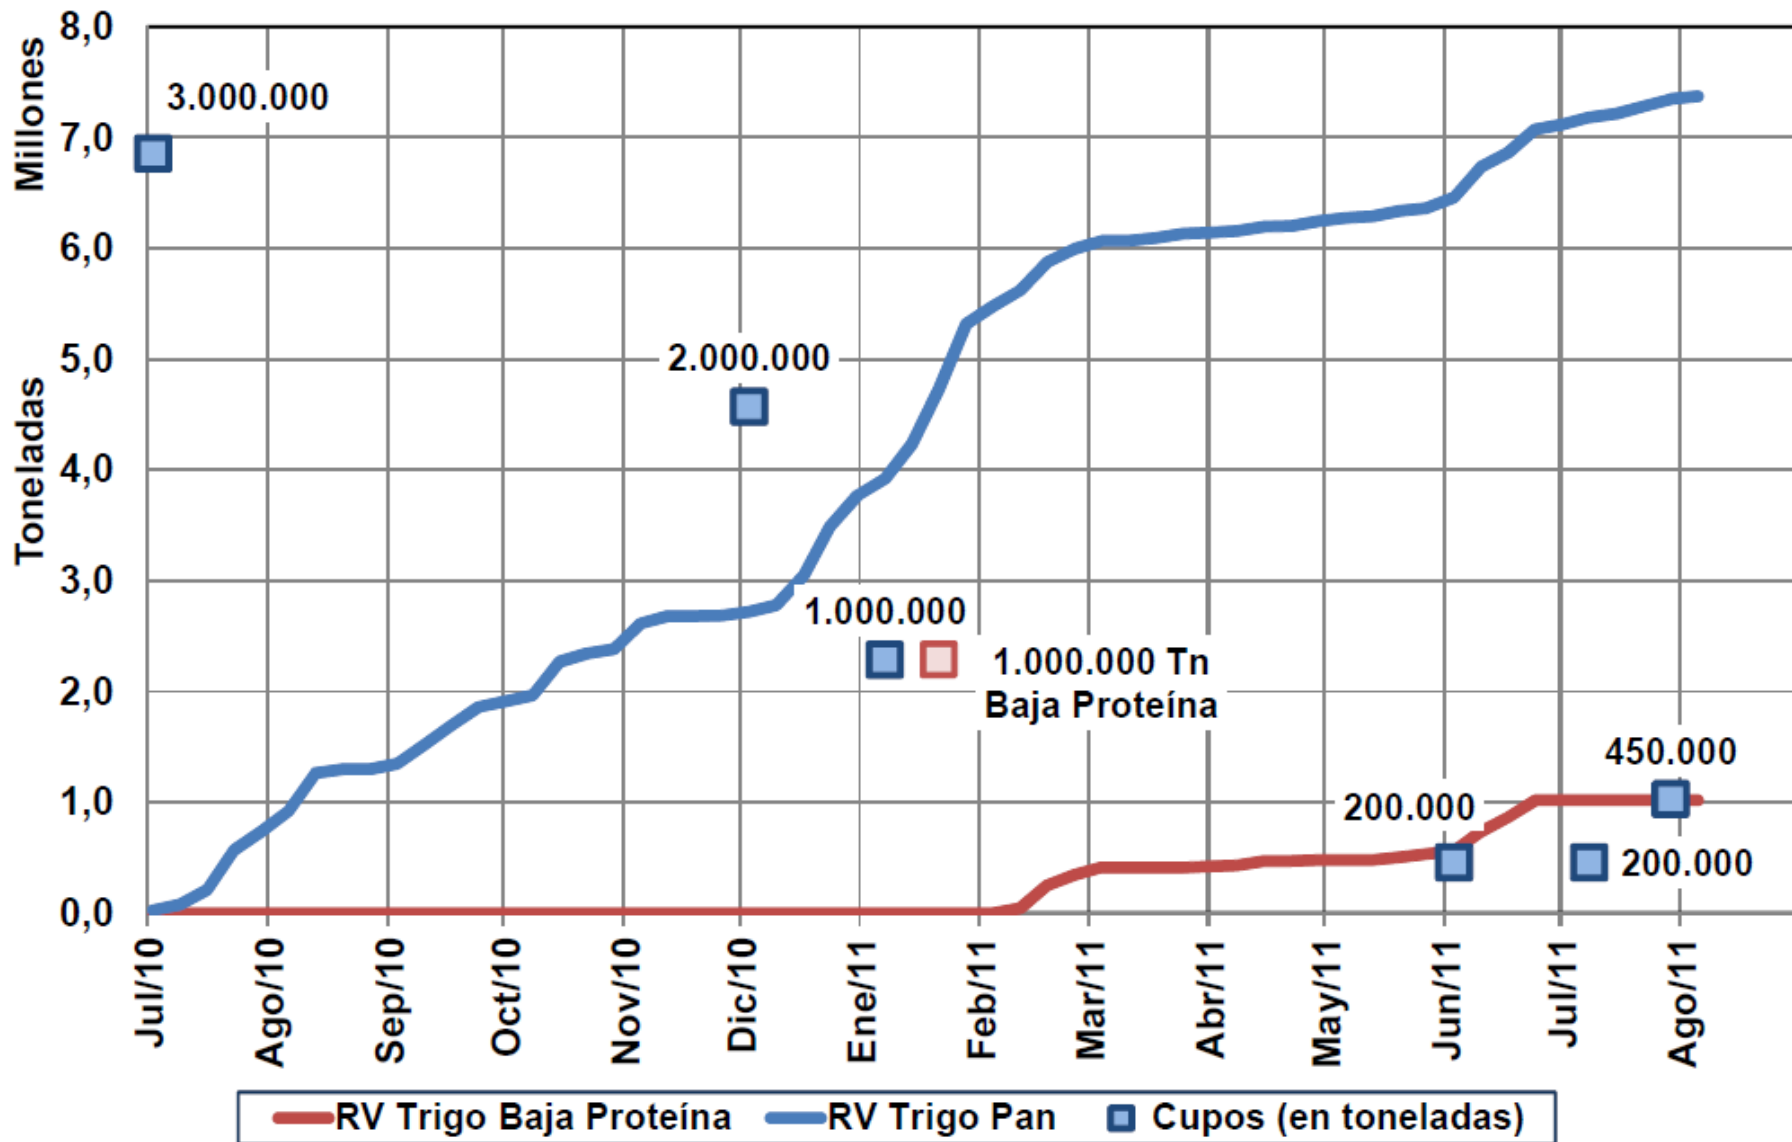

MAIZ

COMPRAS Y VENTAS EL 10/8 (Miles de Toneladas)

COMPRAS Y VENTAS EL 10/8 (Miles de Toneladas)

SOJA

COMPRAS Y VENTAS EL 10/8 (Miles de Toneladas)

COMPRAS Y VENTAS EL 10/8 (Miles de Toneladas)

TRIGO

COMPRAS Y VENTAS EL 10/8 (Miles de Toneladas)

COMPRAS Y VENTAS EL 10/8 (Miles de Toneladas)

Trigo 2010/11: ROE Verde y Cupos autorizados

GIRASOL

COMPRAS Y VENTAS EL 3/8 (Miles de Toneladas)

ENFOAGRO