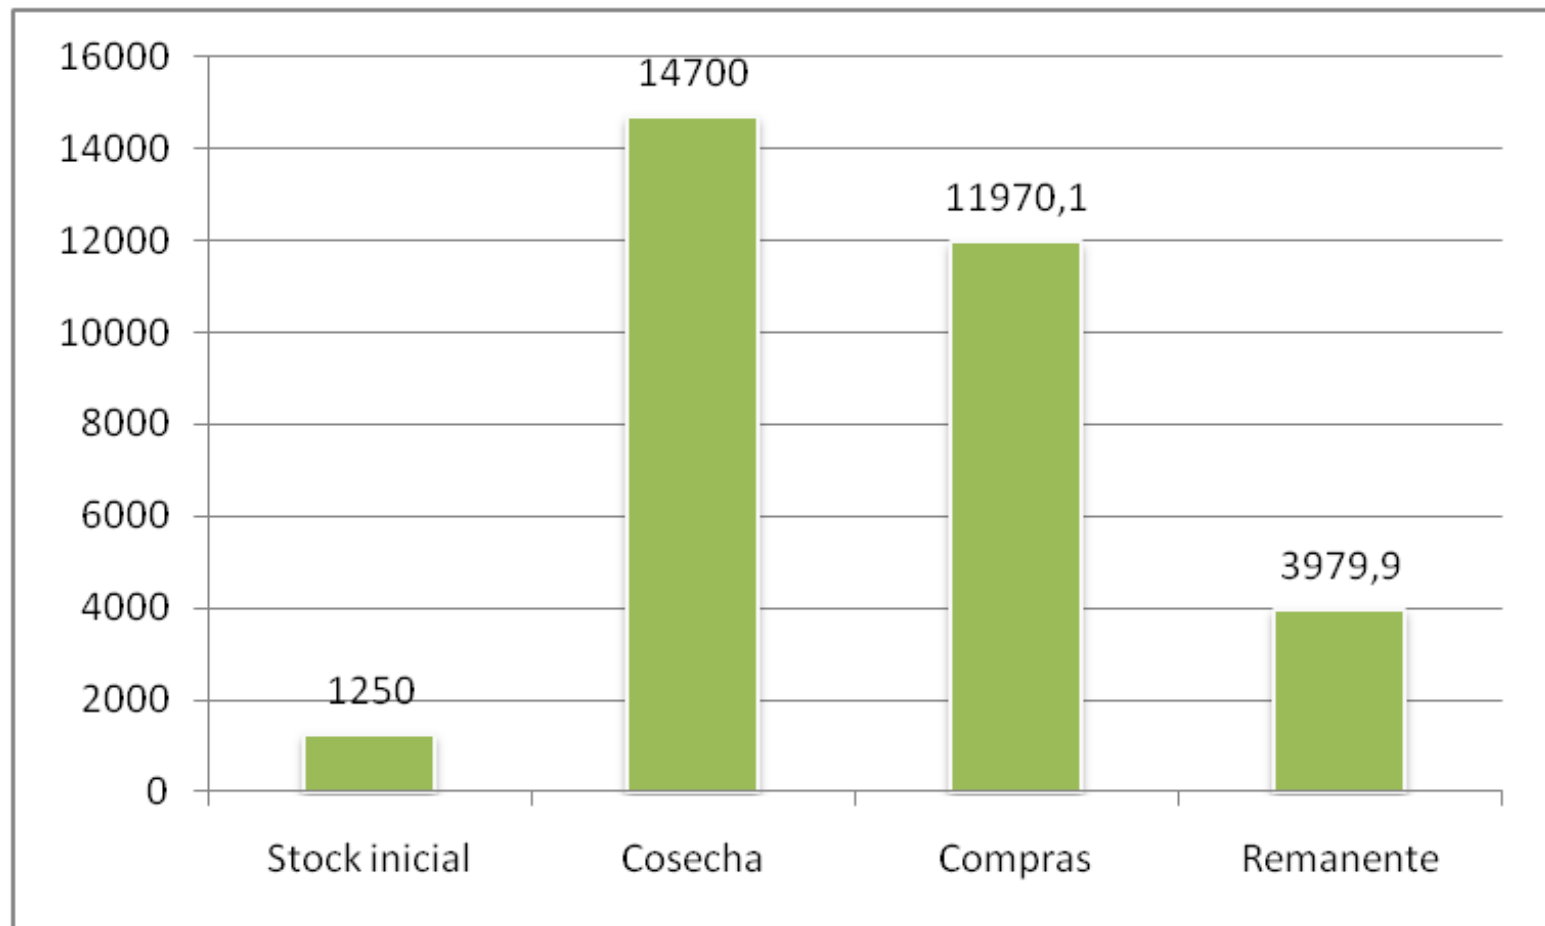

MAIZ

COMPRAS Y VENTAS EL 10/8 (Miles de Toneladas)

COMPRAS Y VENTAS EL 10/8 (Miles de Toneladas)

SOJA

COMPRAS Y VENTAS EL 10/8 (Miles de Toneladas)

COMPRAS Y VENTAS EL 10/8 (Miles de Toneladas)

TRIGO

COMPRAS Y VENTAS EL 10/8 (Miles de Toneladas)

COMPRAS Y VENTAS EL 10/8 (Miles de Toneladas)

Trigo 2010/11: ROE Verde y Cupos autorizados

GIRASOL

COMPRAS Y VENTAS EL 3/8 (Miles de Toneladas)

ENFOAGRO