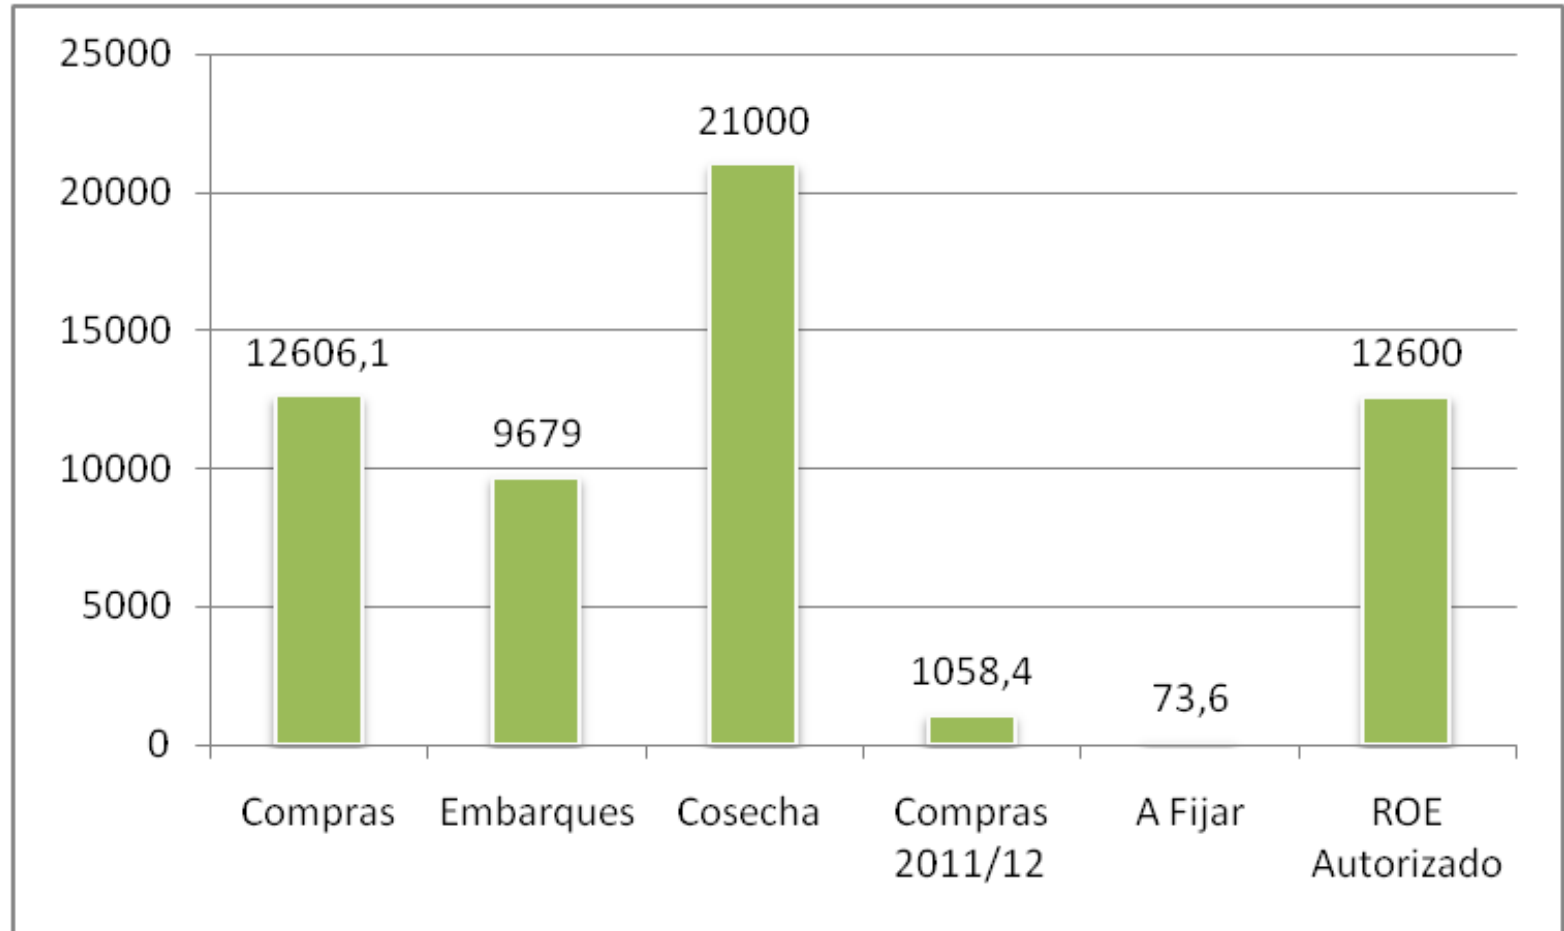

MAIZ

COMPRAS Y VENTAS EL 10/8 (Miles de Toneladas)

COMPRAS Y VENTAS EL 10/8 (Miles de Toneladas)

SOJA

COMPRAS Y VENTAS EL 10/8 (Miles de Toneladas)

COMPRAS Y VENTAS EL 10/8 (Miles de Toneladas)

TRIGO

COMPRAS Y VENTAS EL 10/8 (Miles de Toneladas)

COMPRAS Y VENTAS EL 10/8 (Miles de Toneladas)

Trigo 2010/11: ROE Verde y Cupos autorizados

GIRASOL

COMPRAS Y VENTAS EL 3/8 (Miles de Toneladas)

ENFOAGRO