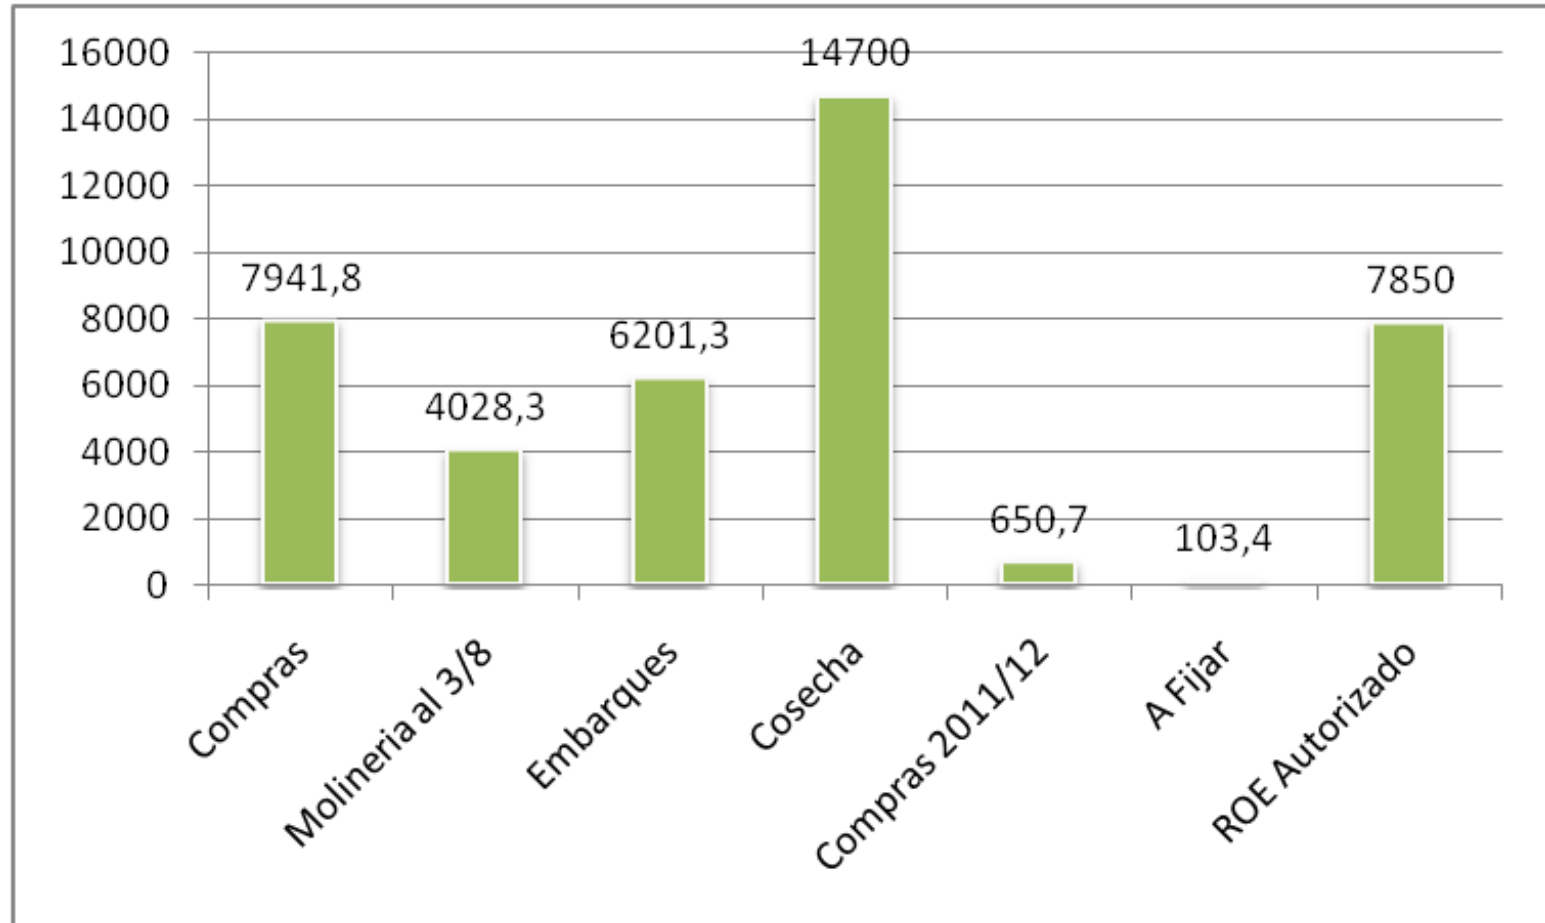

MAIZ

COMPRAS Y VENTAS EL 10/8 (Miles de Toneladas)

COMPRAS Y VENTAS EL 10/8 (Miles de Toneladas)

SOJA

COMPRAS Y VENTAS EL 10/8 (Miles de Toneladas)

COMPRAS Y VENTAS EL 10/8 (Miles de Toneladas)

TRIGO

COMPRAS Y VENTAS EL 10/8 (Miles de Toneladas)

COMPRAS Y VENTAS EL 10/8 (Miles de Toneladas)

Trigo 2010/11: ROE Verde y Cupos autorizados

GIRASOL

COMPRAS Y VENTAS EL 3/8 (Miles de Toneladas)

ENFOAGRO