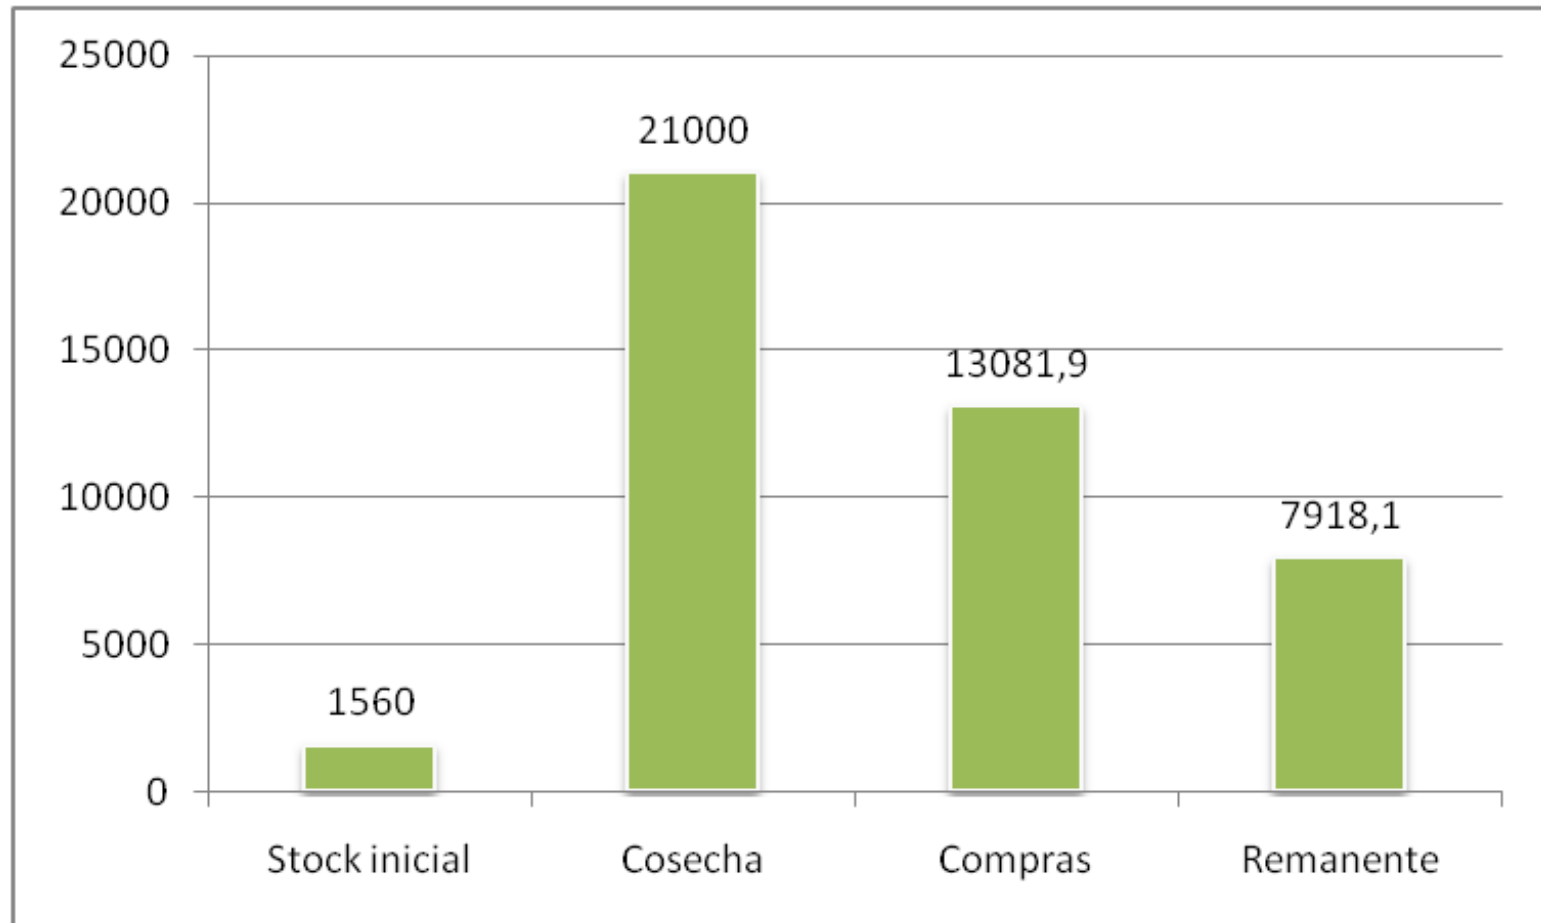

MAIZ

COMPRAS Y VENTAS EL 10/8 (Miles de Toneladas)

COMPRAS Y VENTAS EL 10/8 (Miles de Toneladas)

SOJA

COMPRAS Y VENTAS EL 10/8 (Miles de Toneladas)

COMPRAS Y VENTAS EL 10/8 (Miles de Toneladas)

TRIGO

COMPRAS Y VENTAS EL 10/8 (Miles de Toneladas)

COMPRAS Y VENTAS EL 10/8 (Miles de Toneladas)

Trigo 2010/11: ROE Verde y Cupos autorizados

GIRASOL

COMPRAS Y VENTAS EL 3/8 (Miles de Toneladas)

ENFOAGRO