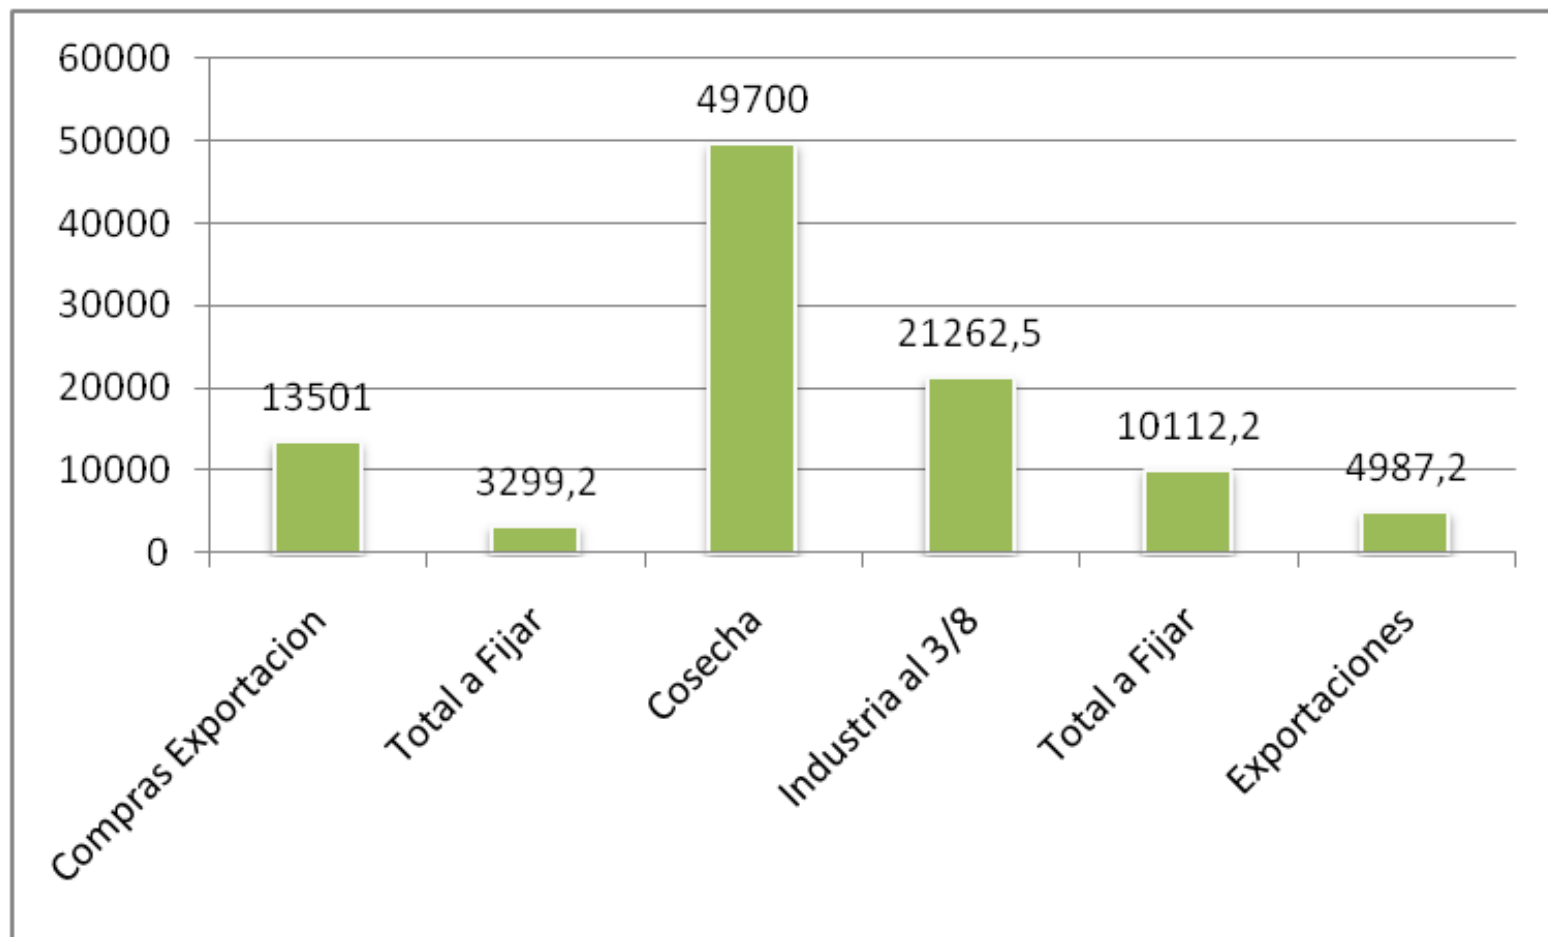

MAIZ

COMPRAS Y VENTAS EL 10/8 (Miles de Toneladas)

COMPRAS Y VENTAS EL 10/8 (Miles de Toneladas)

SOJA

COMPRAS Y VENTAS EL 10/8 (Miles de Toneladas)

COMPRAS Y VENTAS EL 10/8 (Miles de Toneladas)

TRIGO

COMPRAS Y VENTAS EL 10/8 (Miles de Toneladas)

COMPRAS Y VENTAS EL 10/8 (Miles de Toneladas)

Trigo 2010/11: ROE Verde y Cupos autorizados

GIRASOL

COMPRAS Y VENTAS EL 3/8 (Miles de Toneladas)

ENFOAGRO