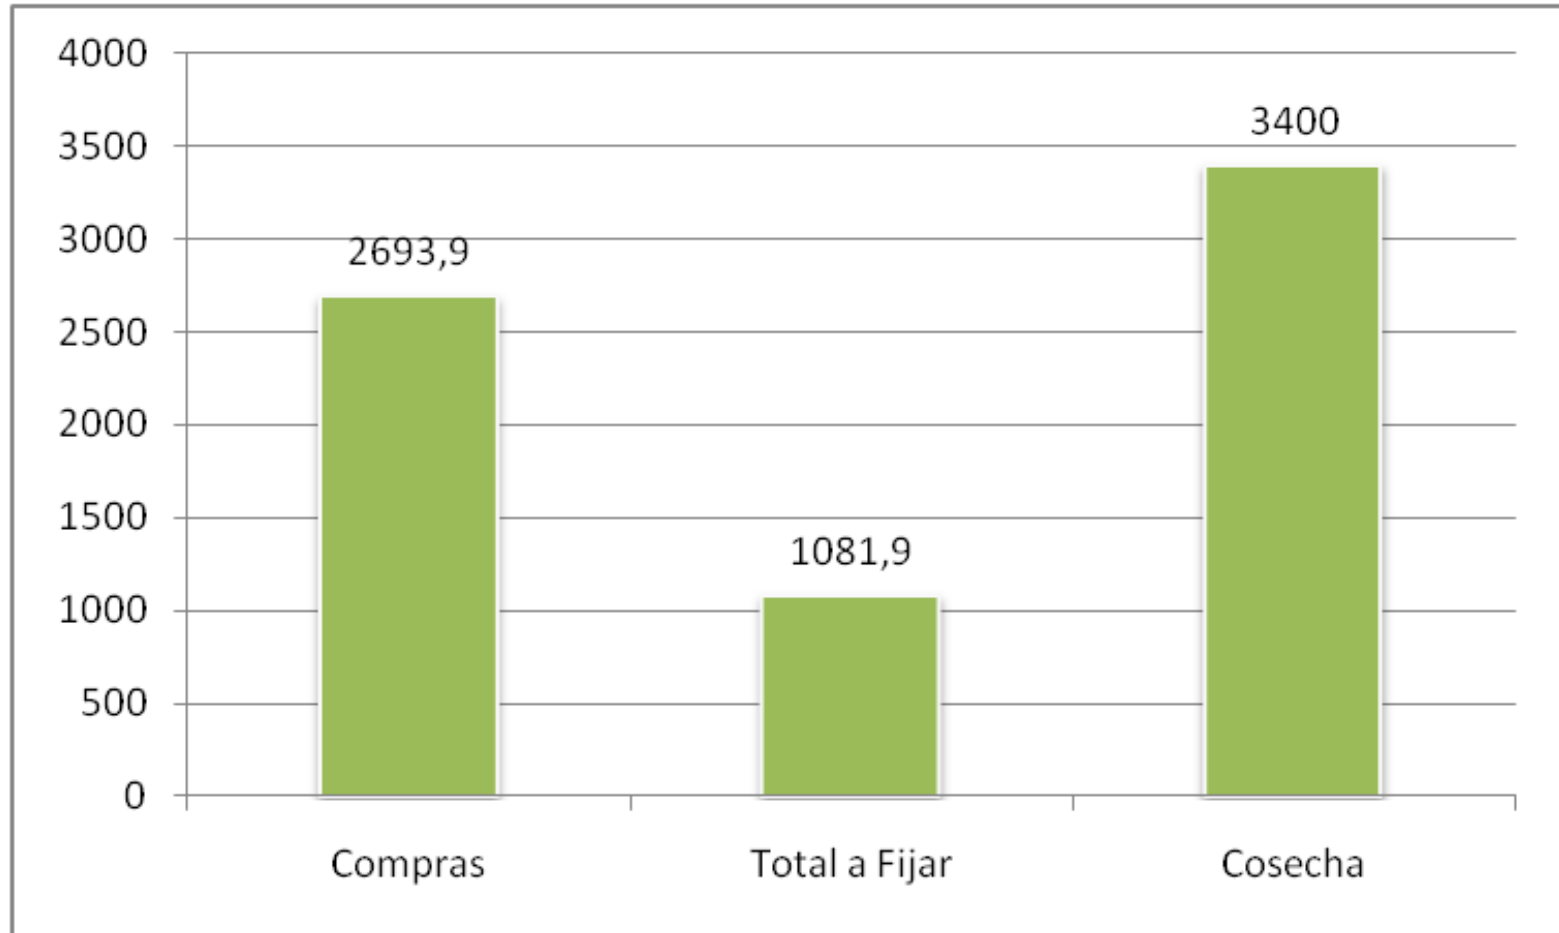

COMPRAS Y VENTAS EL 10/8 (Miles de Toneladas)

Trigo 2010/11: ROE Verde y Cupos autorizados

GIRASOL

COMPRAS Y VENTAS EL 3/8 (Miles de Toneladas)

ENFOAGRO