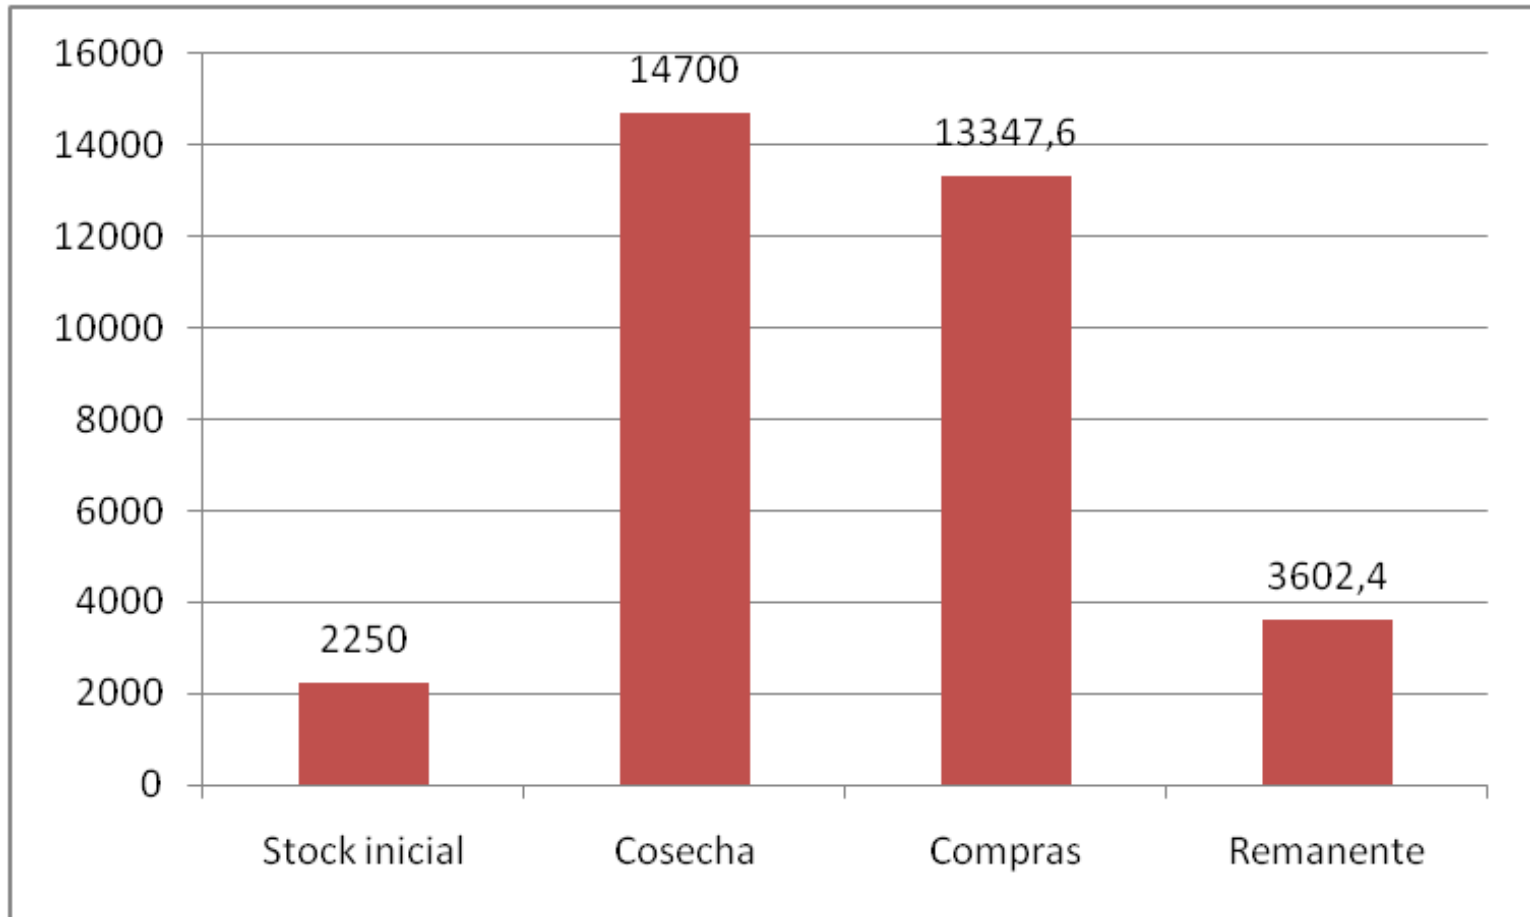

MAIZ

COMPRAS Y VENTAS EL 5/10 (Miles de Toneladas)

COMPRAS Y VENTAS EL 5/10 (Miles de Toneladas)

SIN CONSIDERAR CONSUMOS EN CHACRA

SOJA

COMPRAS Y VENTAS EL 5/10 (Miles de Toneladas)

COMPRAS Y VENTAS EL 5/10 (Miles de Toneladas)

TRIGO

COMPRAS Y VENTAS EL 5/10 (Miles de Toneladas)

COMPRAS Y VENTAS EL 5/10 (Miles de Toneladas)

Compras de la exportación de TRIGO NUEVO al 05/10

GIRASOL

COMPRAS Y VENTAS EL 28/9 (Miles de Toneladas)

ENFOAGRO