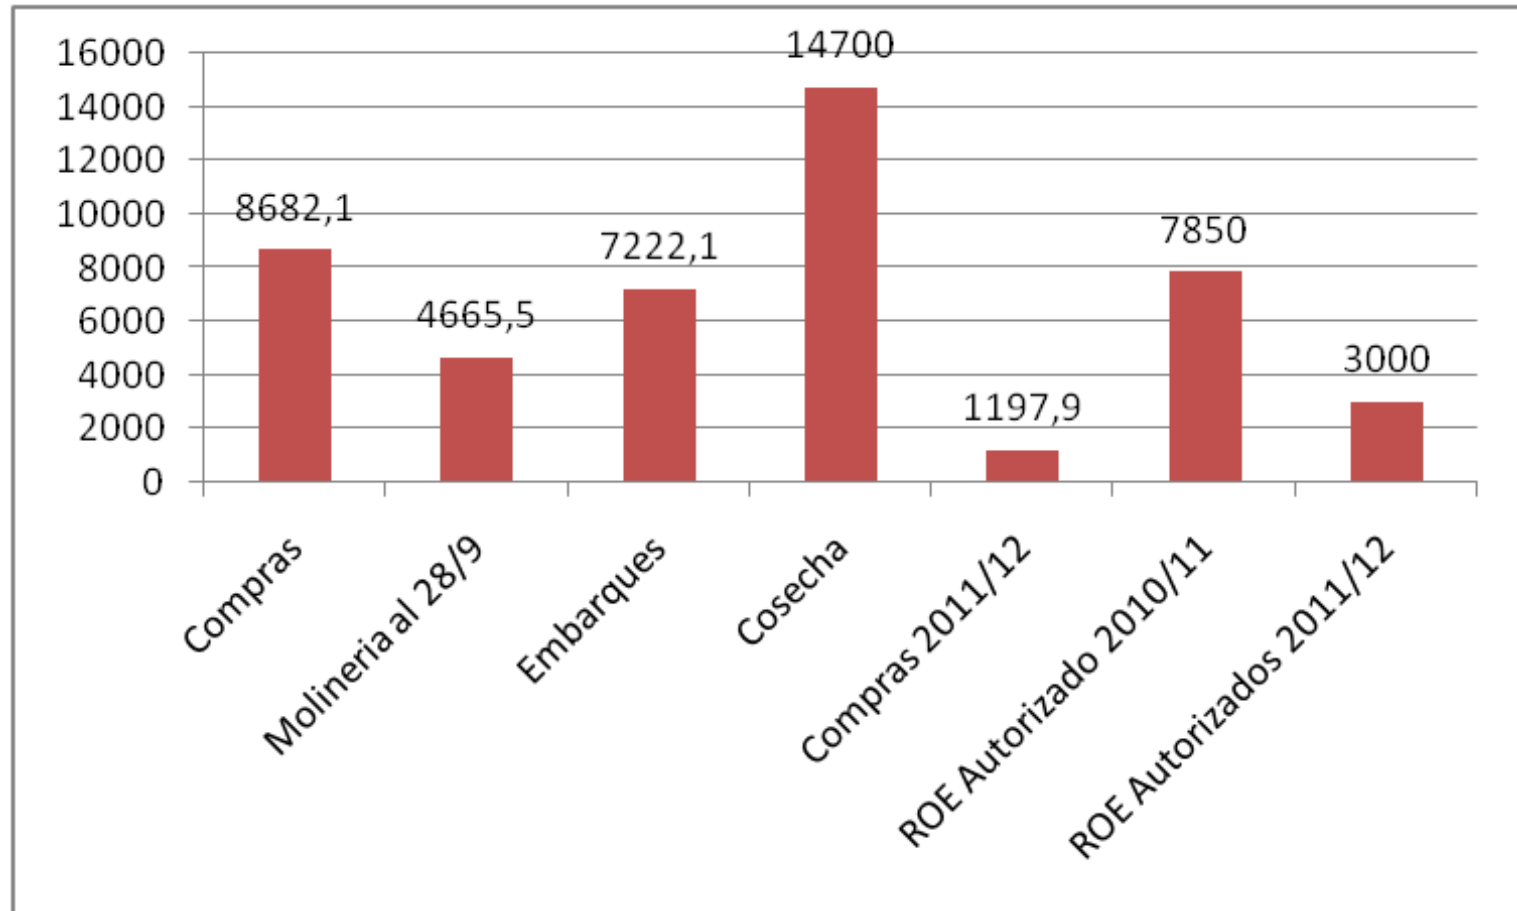

MAIZ

COMPRAS Y VENTAS EL 5/10 (Miles de Toneladas)

COMPRAS Y VENTAS EL 5/10 (Miles de Toneladas)

SIN CONSIDERAR CONSUMOS EN CHACRA

SOJA

COMPRAS Y VENTAS EL 5/10 (Miles de Toneladas)

COMPRAS Y VENTAS EL 5/10 (Miles de Toneladas)

TRIGO

COMPRAS Y VENTAS EL 5/10 (Miles de Toneladas)

COMPRAS Y VENTAS EL 5/10 (Miles de Toneladas)

Compras de la exportación de TRIGO NUEVO al 05/10

GIRASOL

COMPRAS Y VENTAS EL 28/9 (Miles de Toneladas)

ENFOAGRO