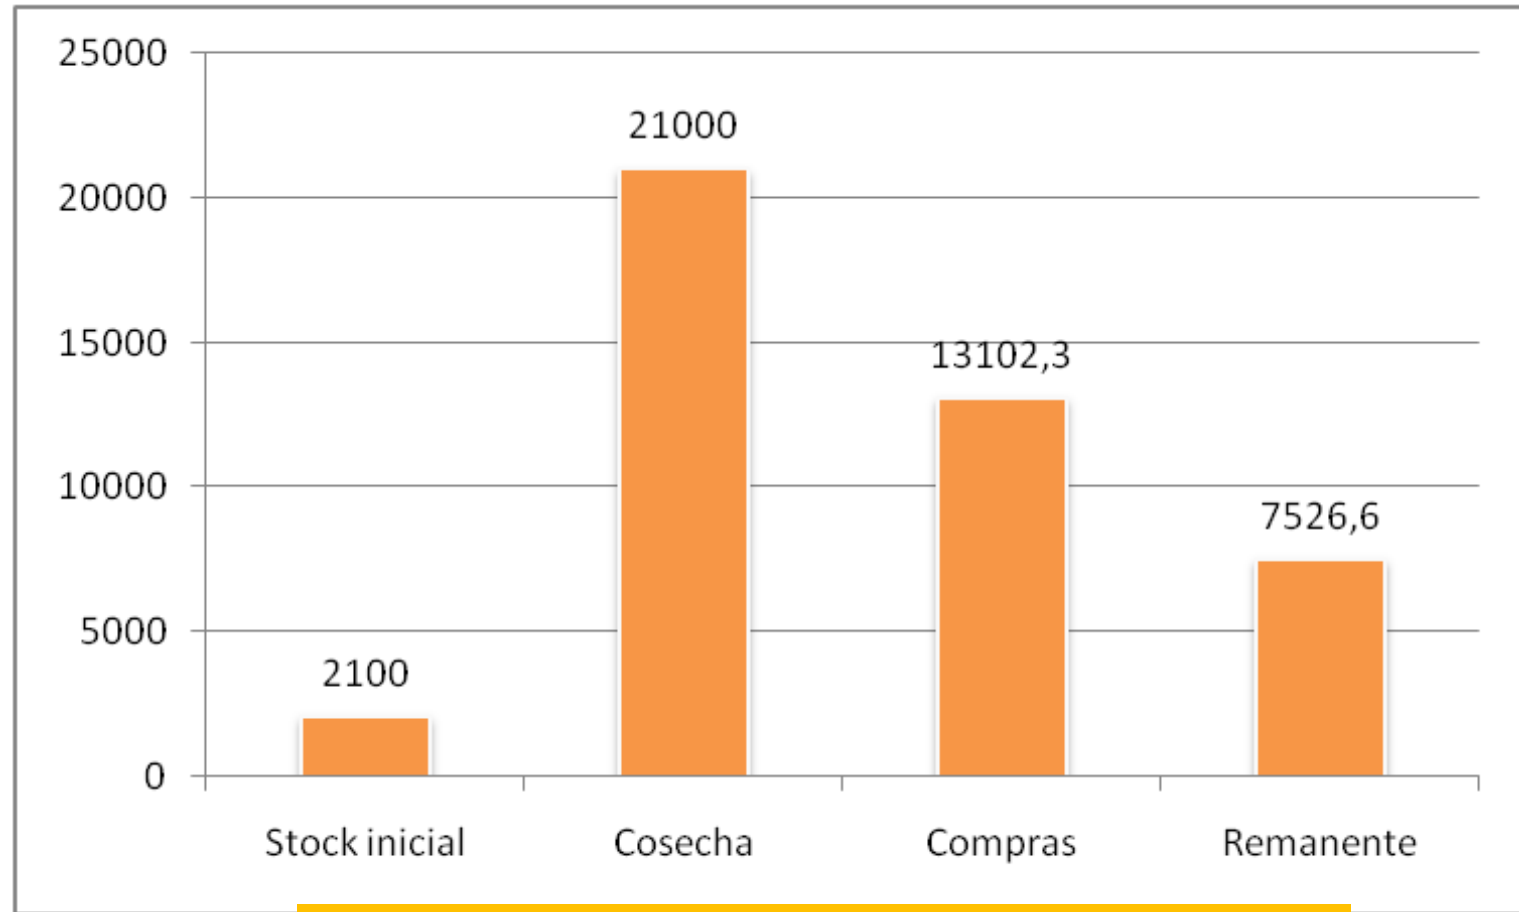

MAIZ

COMPRAS Y VENTAS EL 5/10 (Miles de Toneladas)

COMPRAS Y VENTAS EL 5/10 (Miles de Toneladas)

SIN CONSIDERAR CONSUMOS EN CHACRA

SOJA

COMPRAS Y VENTAS EL 5/10 (Miles de Toneladas)

COMPRAS Y VENTAS EL 5/10 (Miles de Toneladas)

TRIGO

COMPRAS Y VENTAS EL 5/10 (Miles de Toneladas)

COMPRAS Y VENTAS EL 5/10 (Miles de Toneladas)

Compras de la exportación de TRIGO NUEVO al 05/10

GIRASOL

COMPRAS Y VENTAS EL 28/9 (Miles de Toneladas)

ENFOAGRO