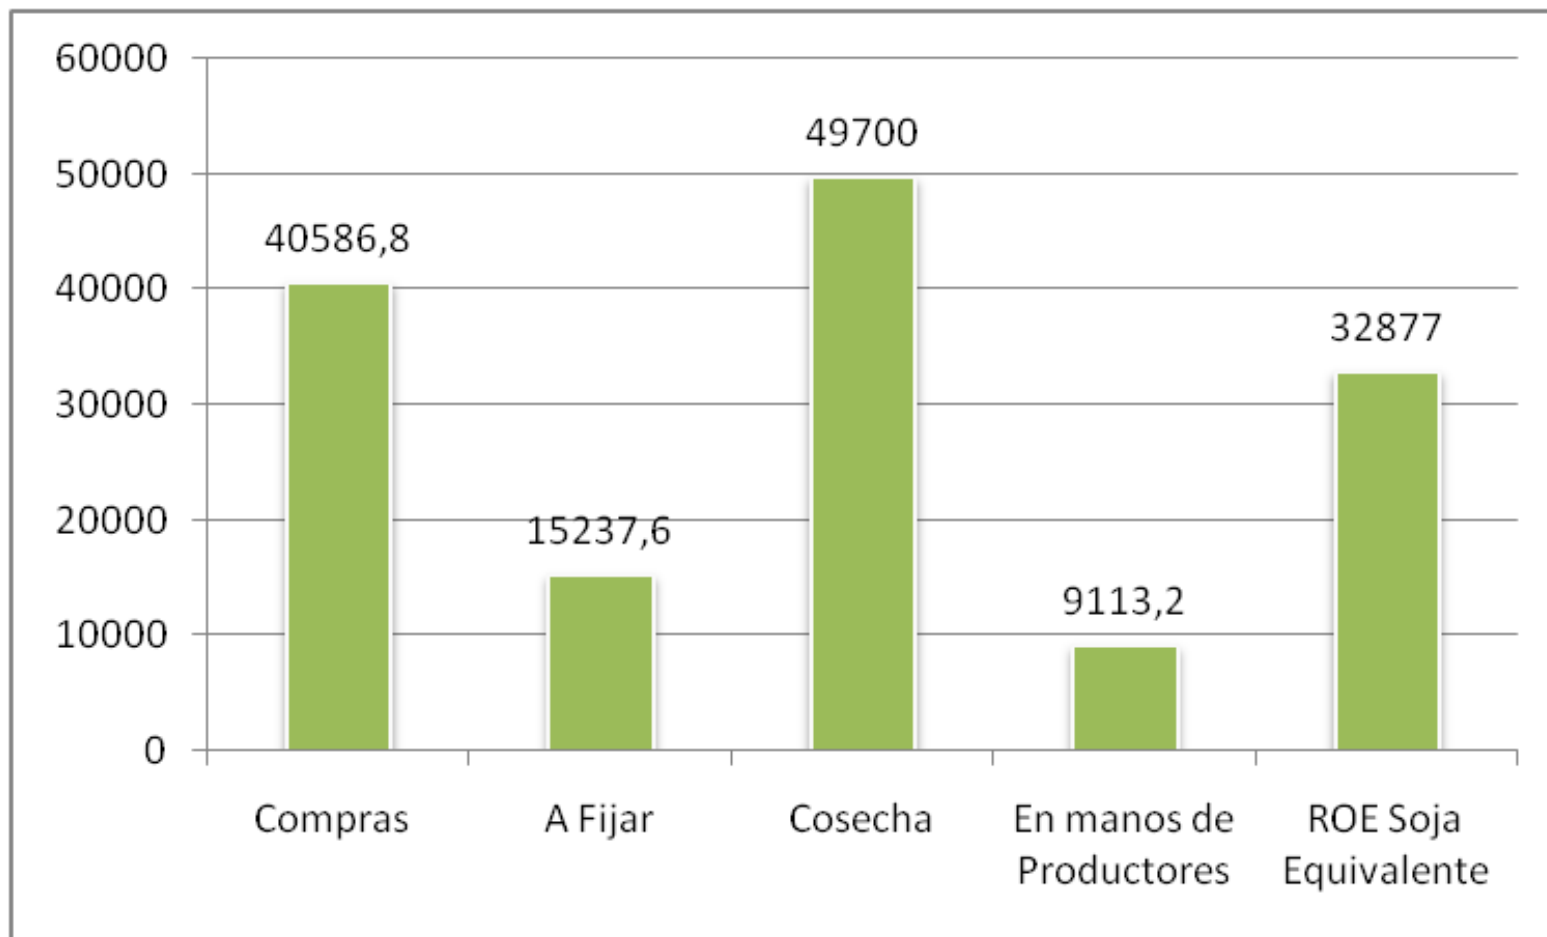

MAIZ

COMPRAS Y VENTAS EL 5/10 (Miles de Toneladas)

COMPRAS Y VENTAS EL 5/10 (Miles de Toneladas)

SIN CONSIDERAR CONSUMOS EN CHACRA

SOJA

COMPRAS Y VENTAS EL 5/10 (Miles de Toneladas)

COMPRAS Y VENTAS EL 5/10 (Miles de Toneladas)

TRIGO

COMPRAS Y VENTAS EL 5/10 (Miles de Toneladas)

COMPRAS Y VENTAS EL 5/10 (Miles de Toneladas)

Compras de la exportación de TRIGO NUEVO al 05/10

GIRASOL

COMPRAS Y VENTAS EL 28/9 (Miles de Toneladas)

ENFOAGRO