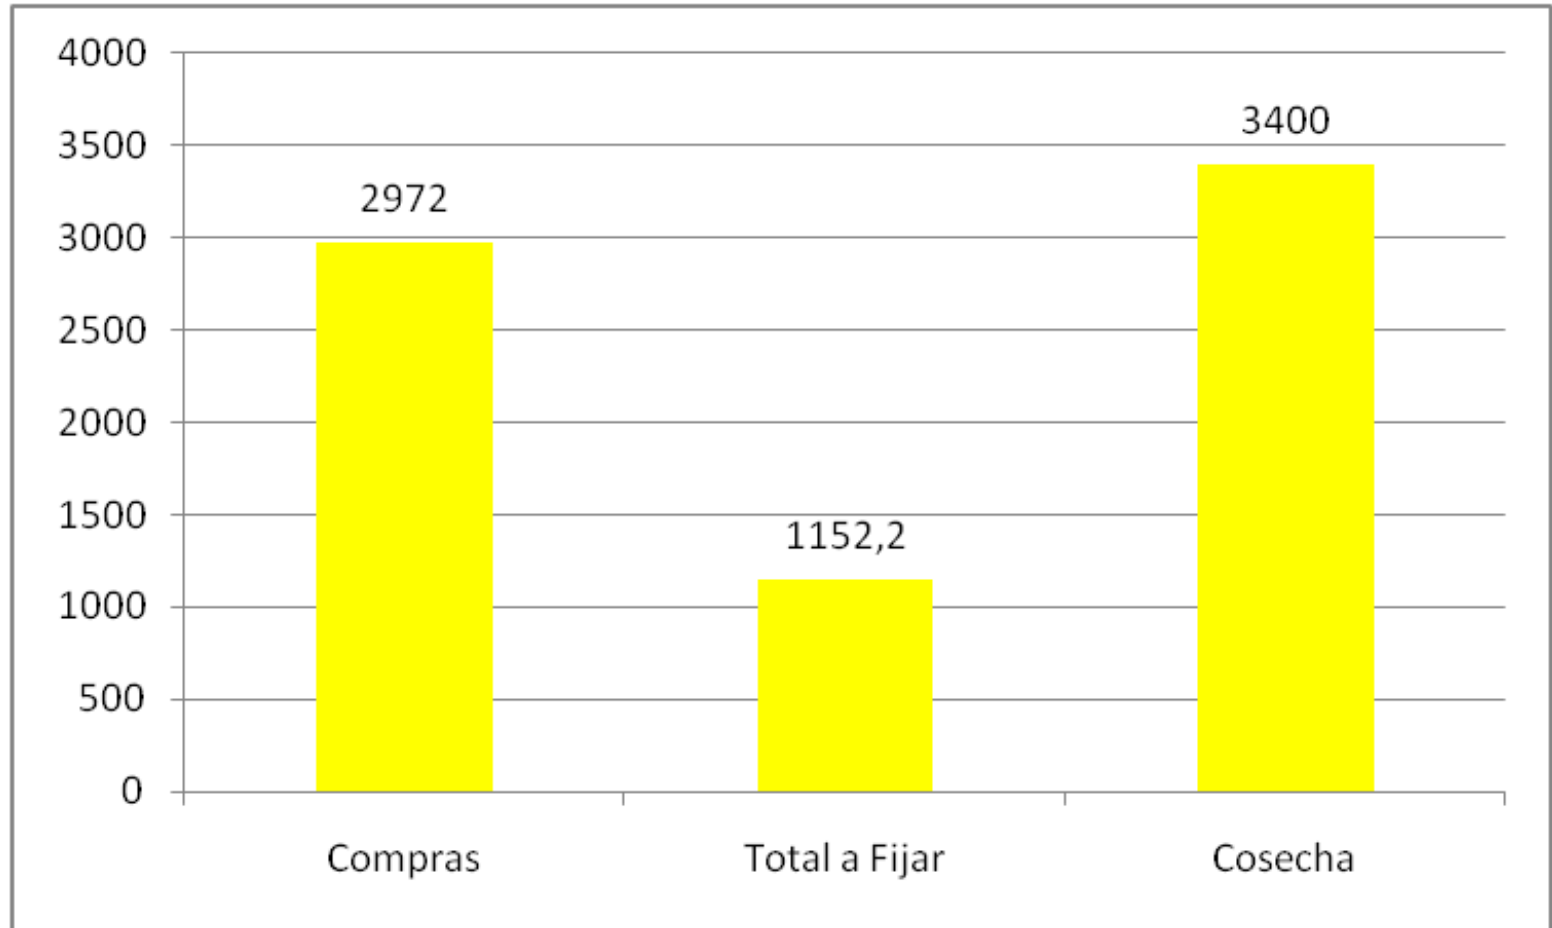

TRIGO

COMPRAS Y VENTAS EL 5/10 (Miles de Toneladas)

COMPRAS Y VENTAS EL 5/10 (Miles de Toneladas)

Compras de la exportación de TRIGO NUEVO al 05/10

GIRASOL

COMPRAS Y VENTAS EL 28/9 (Miles de Toneladas)

ENFOAGRO