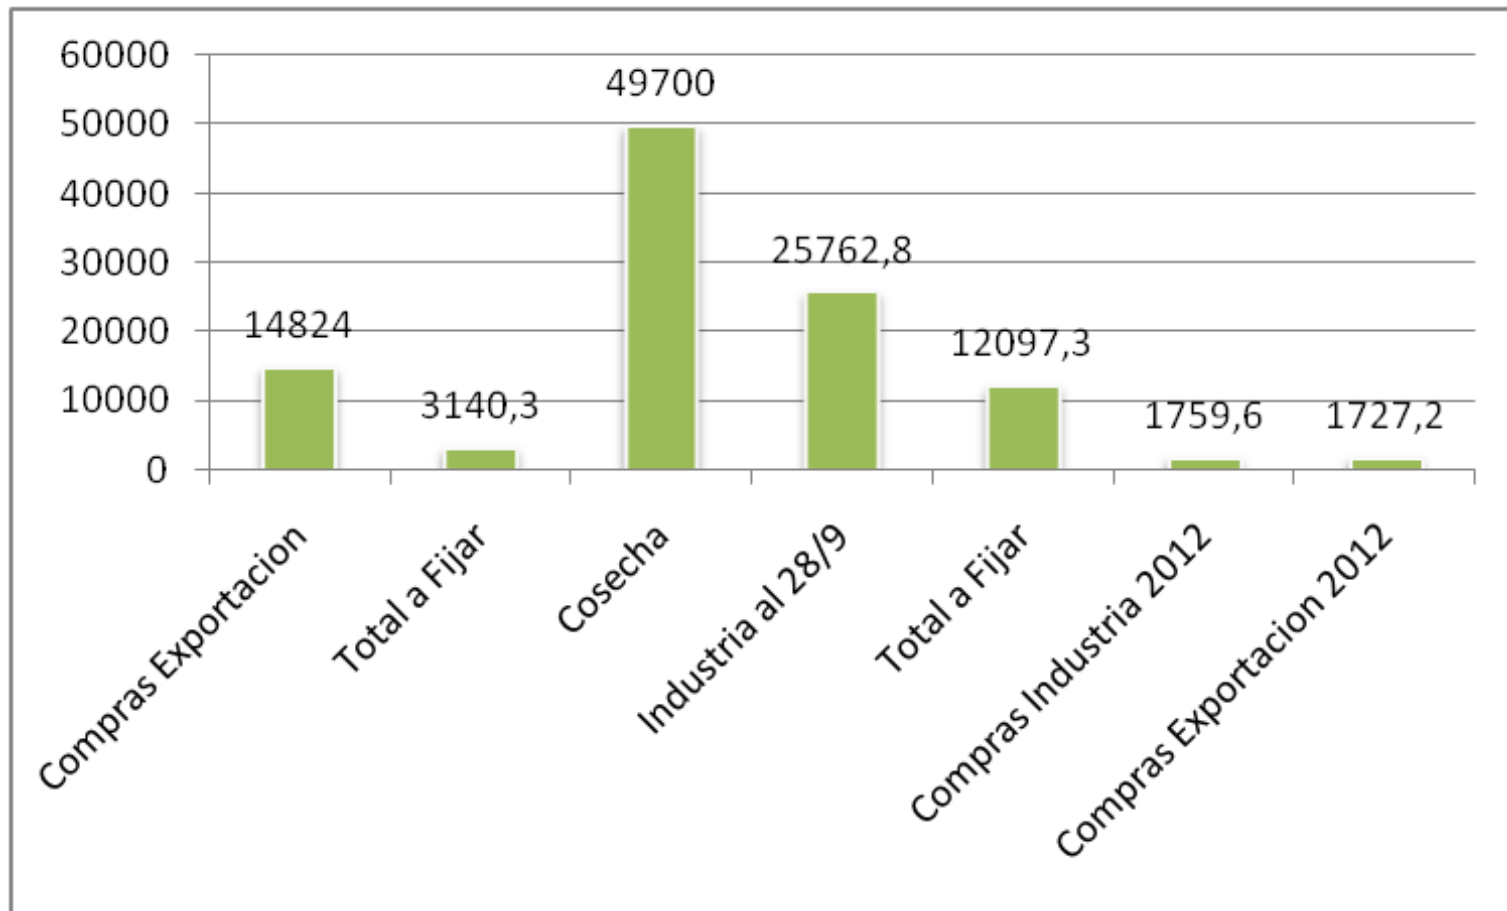

MAIZ

COMPRAS Y VENTAS EL 5/10 (Miles de Toneladas)

COMPRAS Y VENTAS EL 5/10 (Miles de Toneladas)

SIN CONSIDERAR CONSUMOS EN CHACRA

SOJA

COMPRAS Y VENTAS EL 5/10 (Miles de Toneladas)

COMPRAS Y VENTAS EL 5/10 (Miles de Toneladas)

TRIGO

COMPRAS Y VENTAS EL 5/10 (Miles de Toneladas)

COMPRAS Y VENTAS EL 5/10 (Miles de Toneladas)

Compras de la exportación de TRIGO NUEVO al 05/10

GIRASOL

COMPRAS Y VENTAS EL 28/9 (Miles de Toneladas)

ENFOAGRO