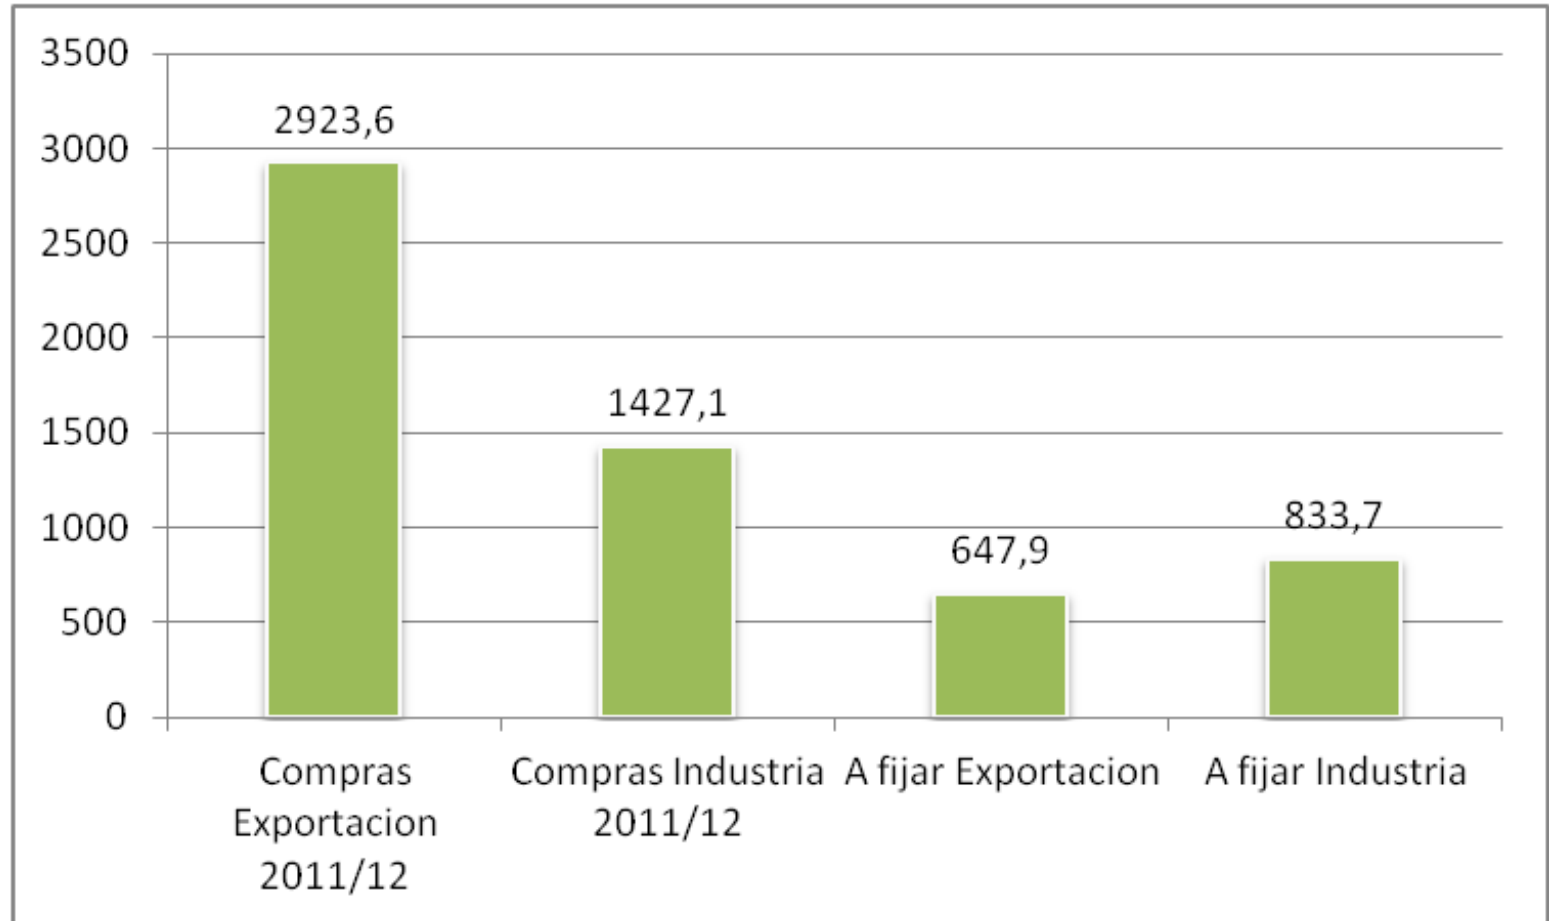

COMPRAS Y VENTAS
EMBARQUES
ROE APROBADOS
ROE AUTORIZADOS

MAIZ

COMPRAS Y VENTAS EL 7/9 (Miles de Toneladas)

MATRIZ (Miles de Toneladas)

ROE APROBADOS (Miles de Toneladas)

SOJA

COMPRAS Y VENTAS EL 7/9 (Miles de Toneladas)

COMPRAS Y VENTAS EL 7/9 (Miles de Toneladas)

COMPRAS Y VENTAS EL 7/9 2011/12 (Miles de Toneladas)

ROE VS COSECHA (Miles de Toneladas)

TRIGO

COMPRAS Y VENTAS EL 7/9 (Miles de Toneladas)

MATRIZ (Miles de Toneladas)