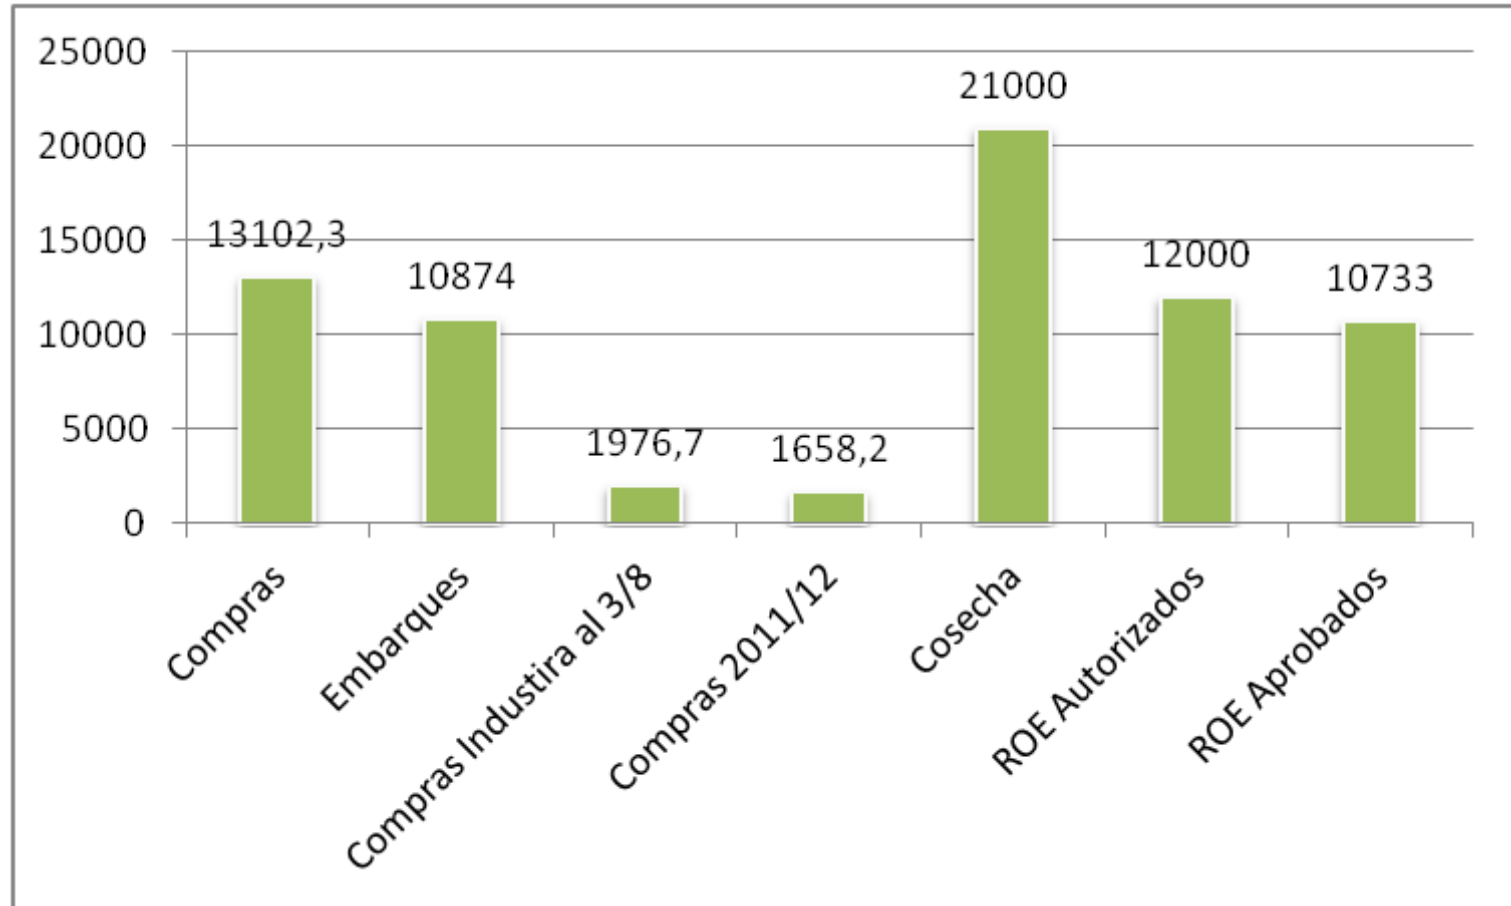

COMPRAS Y VENTAS
EMBARQUES
ROE APROBADOS
ROE AUTORIZADOS

MAIZ

COMPRAS Y VENTAS EL 7/9 (Miles de Toneladas)

MATRIZ (Miles de Toneladas)

ROE APROBADOS (Miles de Toneladas)

SOJA

COMPRAS Y VENTAS EL 7/9 (Miles de Toneladas)

COMPRAS Y VENTAS EL 7/9 (Miles de Toneladas)

COMPRAS Y VENTAS EL 7/9 2011/12 (Miles de Toneladas)

ROE VS COSECHA (Miles de Toneladas)

TRIGO

COMPRAS Y VENTAS EL 7/9 (Miles de Toneladas)

MATRIZ (Miles de Toneladas)

ROE APROBADOS (Miles de Toneladas)

GIRASOL

COMPRAS Y VENTAS EL 24/8 (Miles de Toneladas)

ENFOAGRO