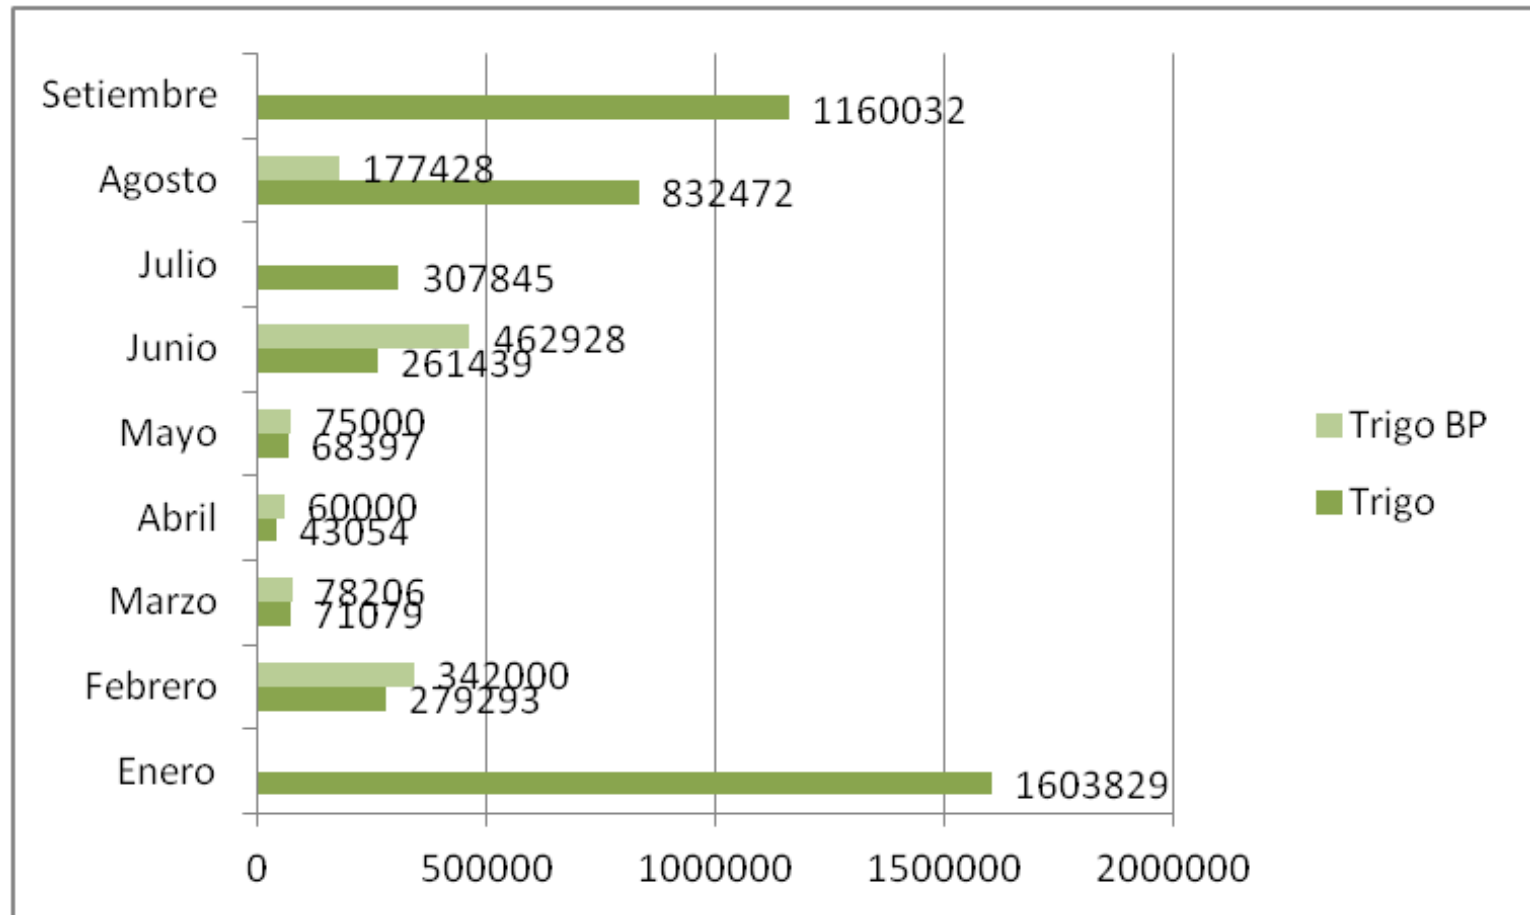

COMPRAS Y VENTAS EL 7/9 (Miles de Toneladas)

COMPRAS Y VENTAS EL 7/9 2011/12 (Miles de Toneladas)

ROE VS COSECHA (Miles de Toneladas)

TRIGO

COMPRAS Y VENTAS EL 7/9 (Miles de Toneladas)

MATRIZ (Miles de Toneladas)

ROE APROBADOS (Miles de Toneladas)

GIRASOL

COMPRAS Y VENTAS EL 24/8 (Miles de Toneladas)

ENFOAGRO