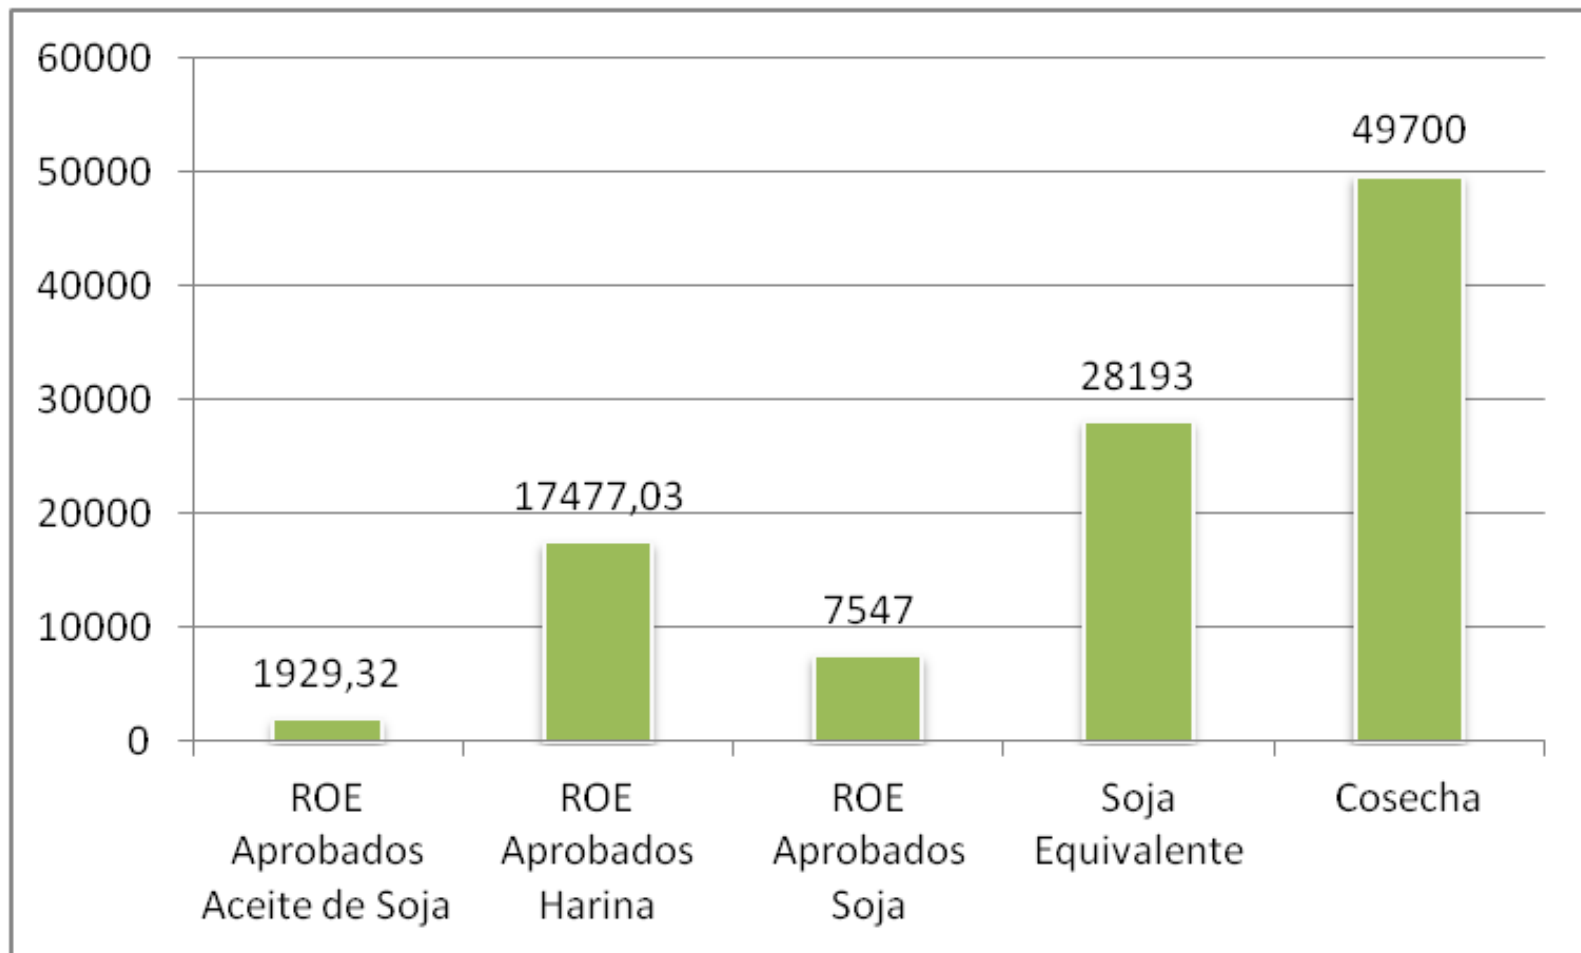

COMPRAS Y VENTAS
EMBARQUES
ROE APROBADOS
ROE AUTORIZADOS

MAIZ

COMPRAS Y VENTAS EL 7/9 (Miles de Toneladas)

MATRIZ (Miles de Toneladas)

ROE APROBADOS (Miles de Toneladas)

SOJA

COMPRAS Y VENTAS EL 7/9 (Miles de Toneladas)

COMPRAS Y VENTAS EL 7/9 (Miles de Toneladas)

COMPRAS Y VENTAS EL 7/9 2011/12 (Miles de Toneladas)

ROE VS COSECHA (Miles de Toneladas)

TRIGO

COMPRAS Y VENTAS EL 7/9 (Miles de Toneladas)

MATRIZ (Miles de Toneladas)

ROE APROBADOS (Miles de Toneladas)

GIRASOL

COMPRAS Y VENTAS EL 24/8 (Miles de Toneladas)

ENFOAGRO