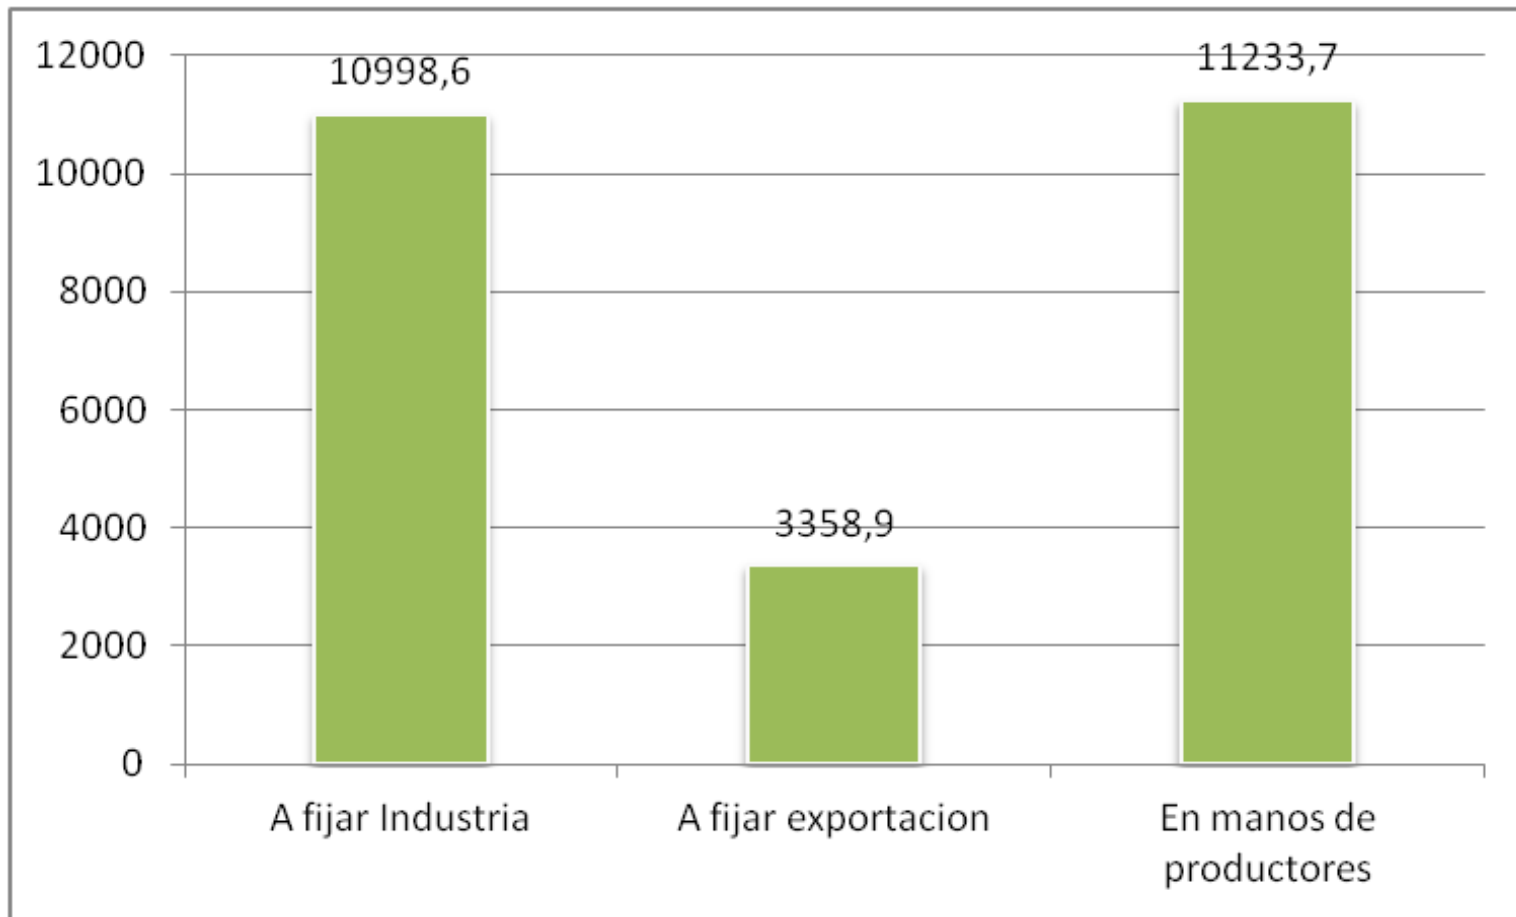

COMPRAS Y VENTAS
EMBARQUES
ROE APROBADOS
ROE AUTORIZADOS

MAIZ

COMPRAS Y VENTAS EL 7/9 (Miles de Toneladas)

MATRIZ (Miles de Toneladas)

ROE APROBADOS (Miles de Toneladas)

SOJA

COMPRAS Y VENTAS EL 7/9 (Miles de Toneladas)

COMPRAS Y VENTAS EL 7/9 (Miles de Toneladas)

COMPRAS Y VENTAS EL 7/9 2011/12 (Miles de Toneladas)

ROE VS COSECHA (Miles de Toneladas)

TRIGO

COMPRAS Y VENTAS EL 7/9 (Miles de Toneladas)

MATRIZ (Miles de Toneladas)