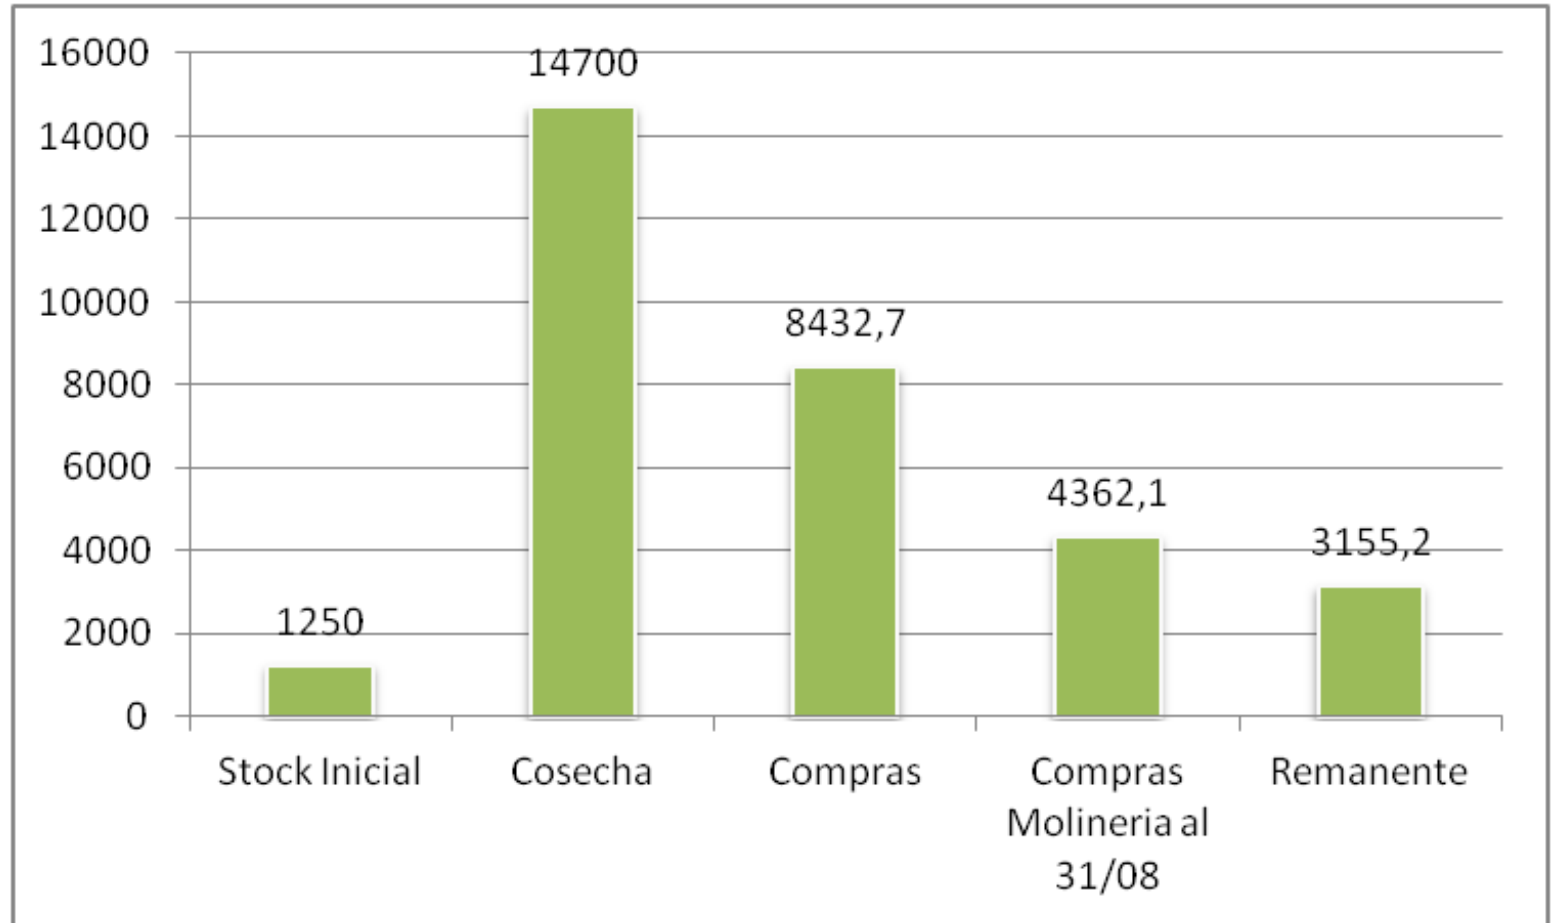

COMPRAS Y VENTAS EL 7/9 (Miles de Toneladas)

COMPRAS Y VENTAS EL 7/9 2011/12 (Miles de Toneladas)

ROE VS COSECHA (Miles de Toneladas)

TRIGO

COMPRAS Y VENTAS EL 7/9 (Miles de Toneladas)

MATRIZ (Miles de Toneladas)

ROE APROBADOS (Miles de Toneladas)

GIRASOL

COMPRAS Y VENTAS EL 24/8 (Miles de Toneladas)

ENFOAGRO