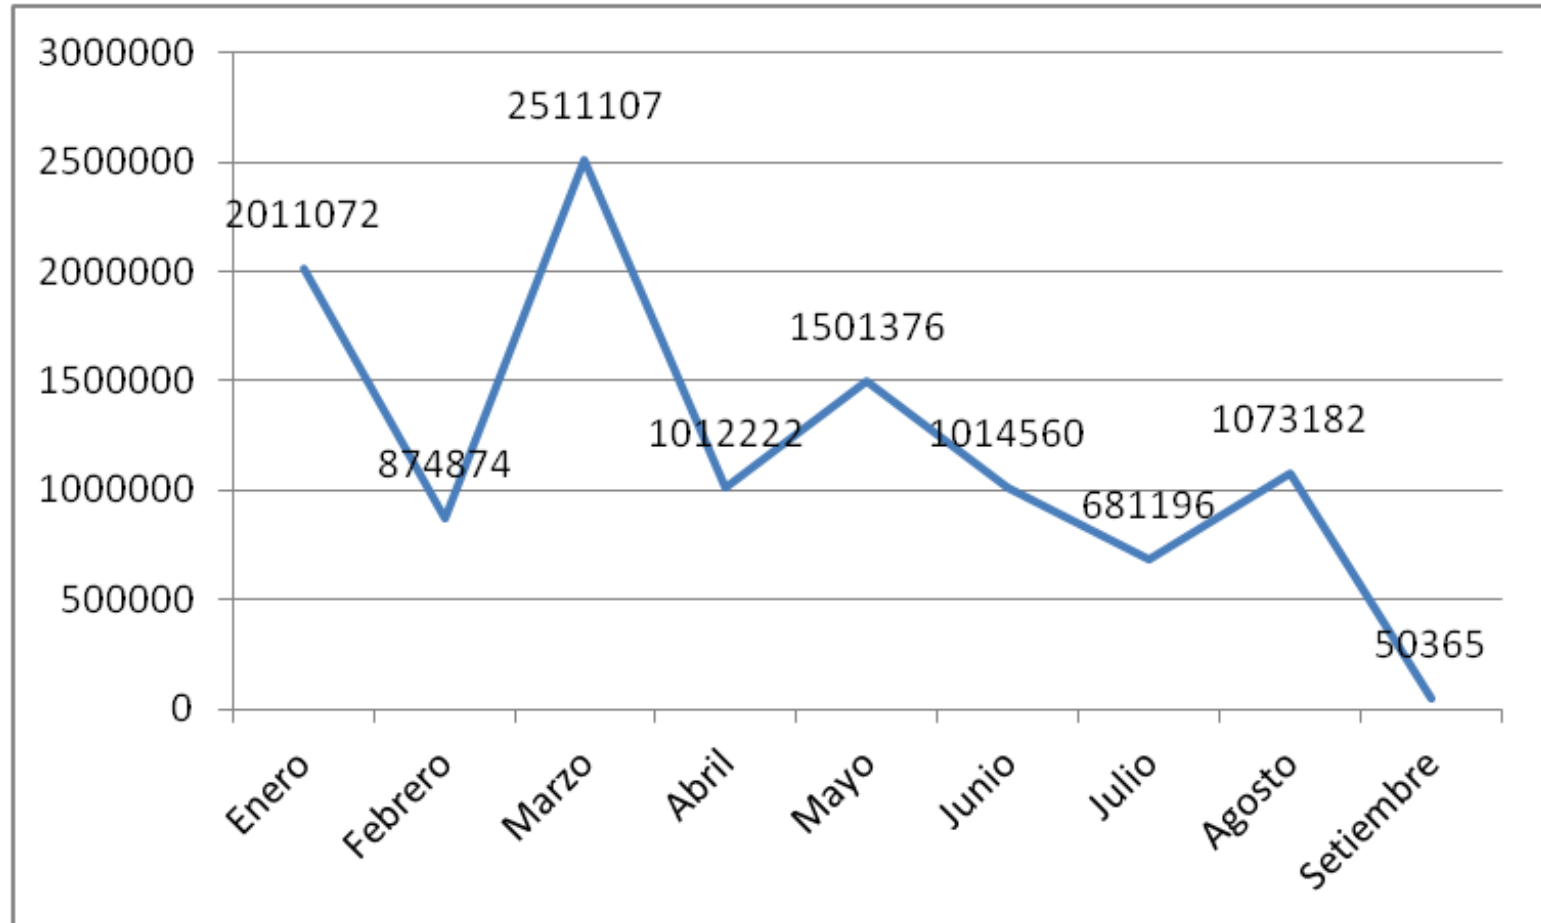

COMPRAS Y VENTAS
EMBARQUES
ROE APROBADOS
ROE AUTORIZADOS

MAIZ

COMPRAS Y VENTAS EL 7/9 (Miles de Toneladas)

MATRIZ (Miles de Toneladas)

ROE APROBADOS (Miles de Toneladas)

SOJA

COMPRAS Y VENTAS EL 7/9 (Miles de Toneladas)

COMPRAS Y VENTAS EL 7/9 (Miles de Toneladas)

COMPRAS Y VENTAS EL 7/9 2011/12 (Miles de Toneladas)

ROE VS COSECHA (Miles de Toneladas)

TRIGO

COMPRAS Y VENTAS EL 7/9 (Miles de Toneladas)

MATRIZ (Miles de Toneladas)