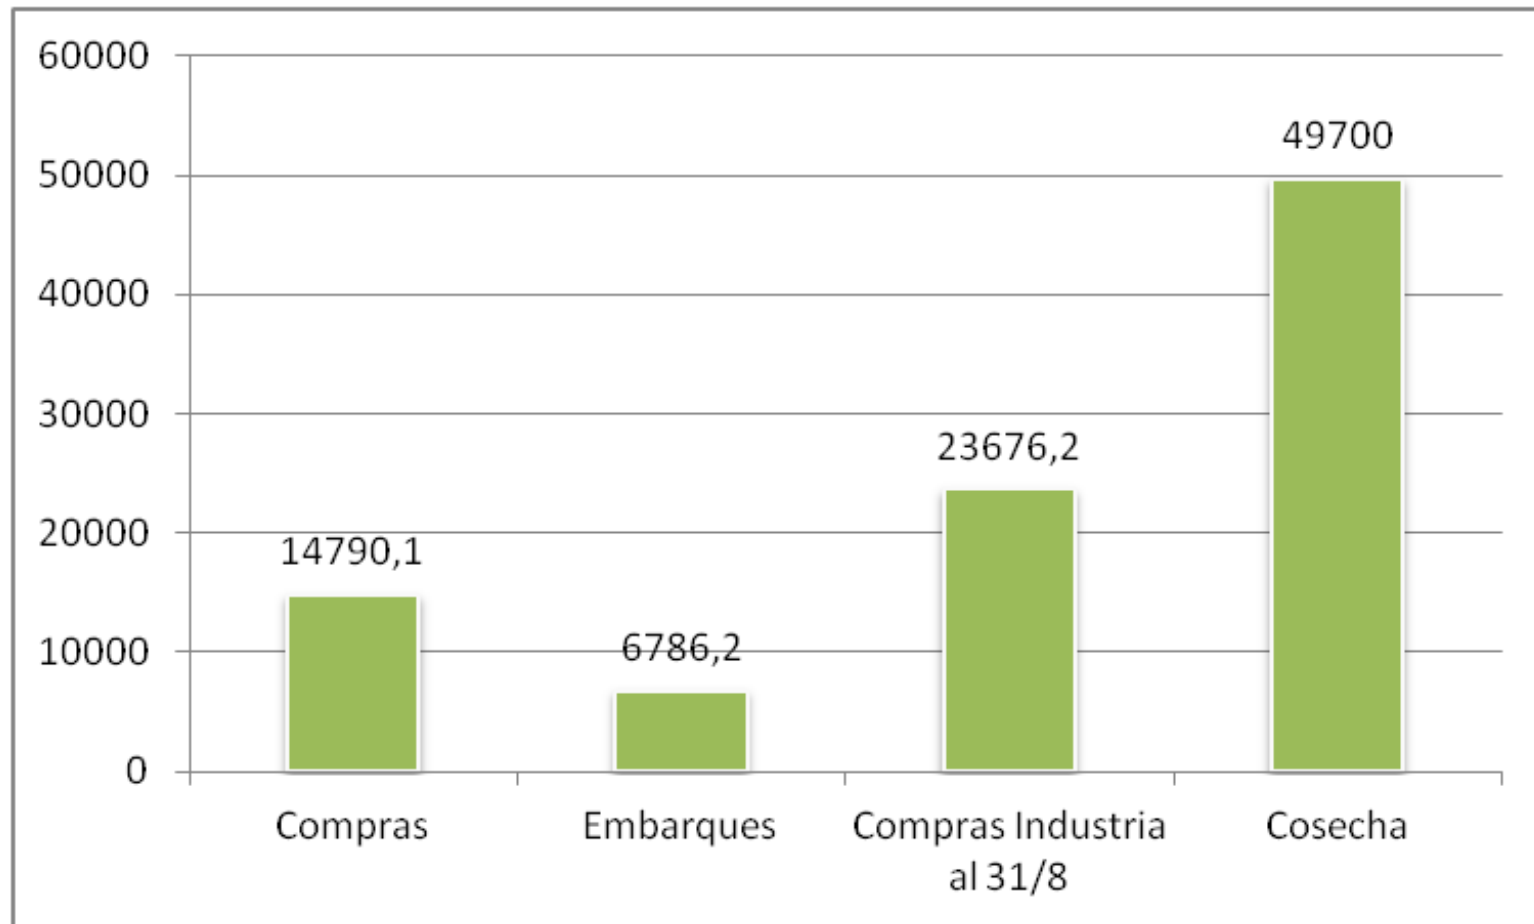

COMPRAS Y VENTAS
EMBARQUES
ROE APROBADOS
ROE AUTORIZADOS

MAIZ

COMPRAS Y VENTAS EL 7/9 (Miles de Toneladas)

MATRIZ (Miles de Toneladas)

ROE APROBADOS (Miles de Toneladas)

SOJA

COMPRAS Y VENTAS EL 7/9 (Miles de Toneladas)

COMPRAS Y VENTAS EL 7/9 (Miles de Toneladas)

COMPRAS Y VENTAS EL 7/9 2011/12 (Miles de Toneladas)

ROE VS COSECHA (Miles de Toneladas)

TRIGO

COMPRAS Y VENTAS EL 7/9 (Miles de Toneladas)

MATRIZ (Miles de Toneladas)

ROE APROBADOS (Miles de Toneladas)

GIRASOL

COMPRAS Y VENTAS EL 24/8 (Miles de Toneladas)

ENFOAGRO