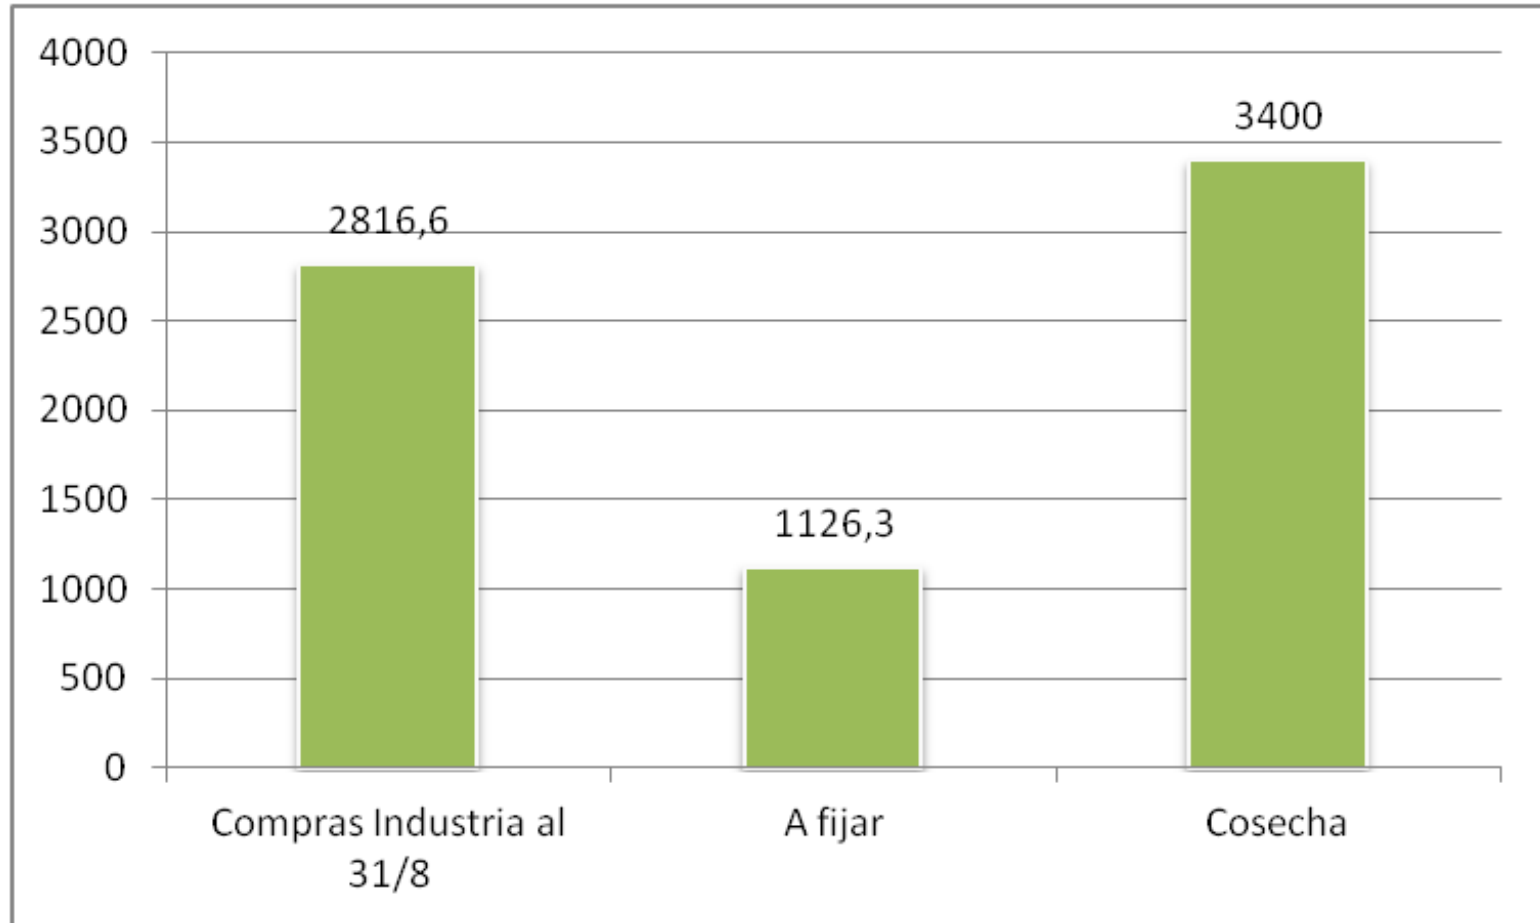

COMPRAS Y VENTAS EL 7/9 (Miles de Toneladas)

COMPRAS Y VENTAS EL 7/9 2011/12 (Miles de Toneladas)

ROE VS COSECHA (Miles de Toneladas)

TRIGO

COMPRAS Y VENTAS EL 7/9 (Miles de Toneladas)

MATRIZ (Miles de Toneladas)

ROE APROBADOS (Miles de Toneladas)

GIRASOL

COMPRAS Y VENTAS EL 24/8 (Miles de Toneladas)

ENFOAGRO