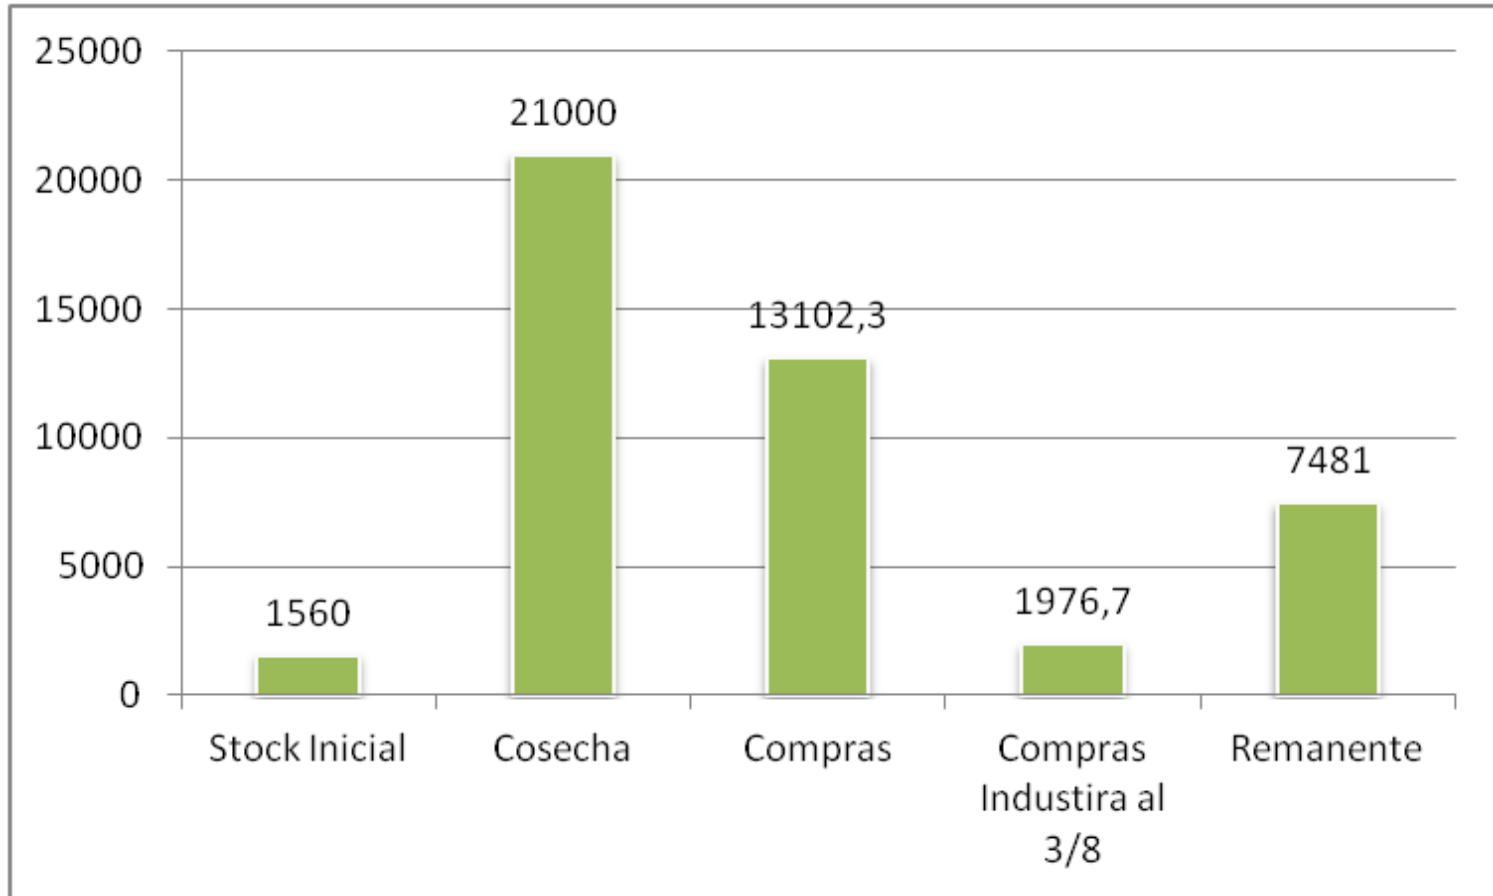

COMPRAS Y VENTAS
EMBARQUES
ROE APROBADOS
ROE AUTORIZADOS

MAIZ

COMPRAS Y VENTAS EL 7/9 (Miles de Toneladas)

MATRIZ (Miles de Toneladas)

ROE APROBADOS (Miles de Toneladas)

SOJA

COMPRAS Y VENTAS EL 7/9 (Miles de Toneladas)

COMPRAS Y VENTAS EL 7/9 (Miles de Toneladas)

COMPRAS Y VENTAS EL 7/9 2011/12 (Miles de Toneladas)

ROE VS COSECHA (Miles de Toneladas)

TRIGO

COMPRAS Y VENTAS EL 7/9 (Miles de Toneladas)

MATRIZ (Miles de Toneladas)