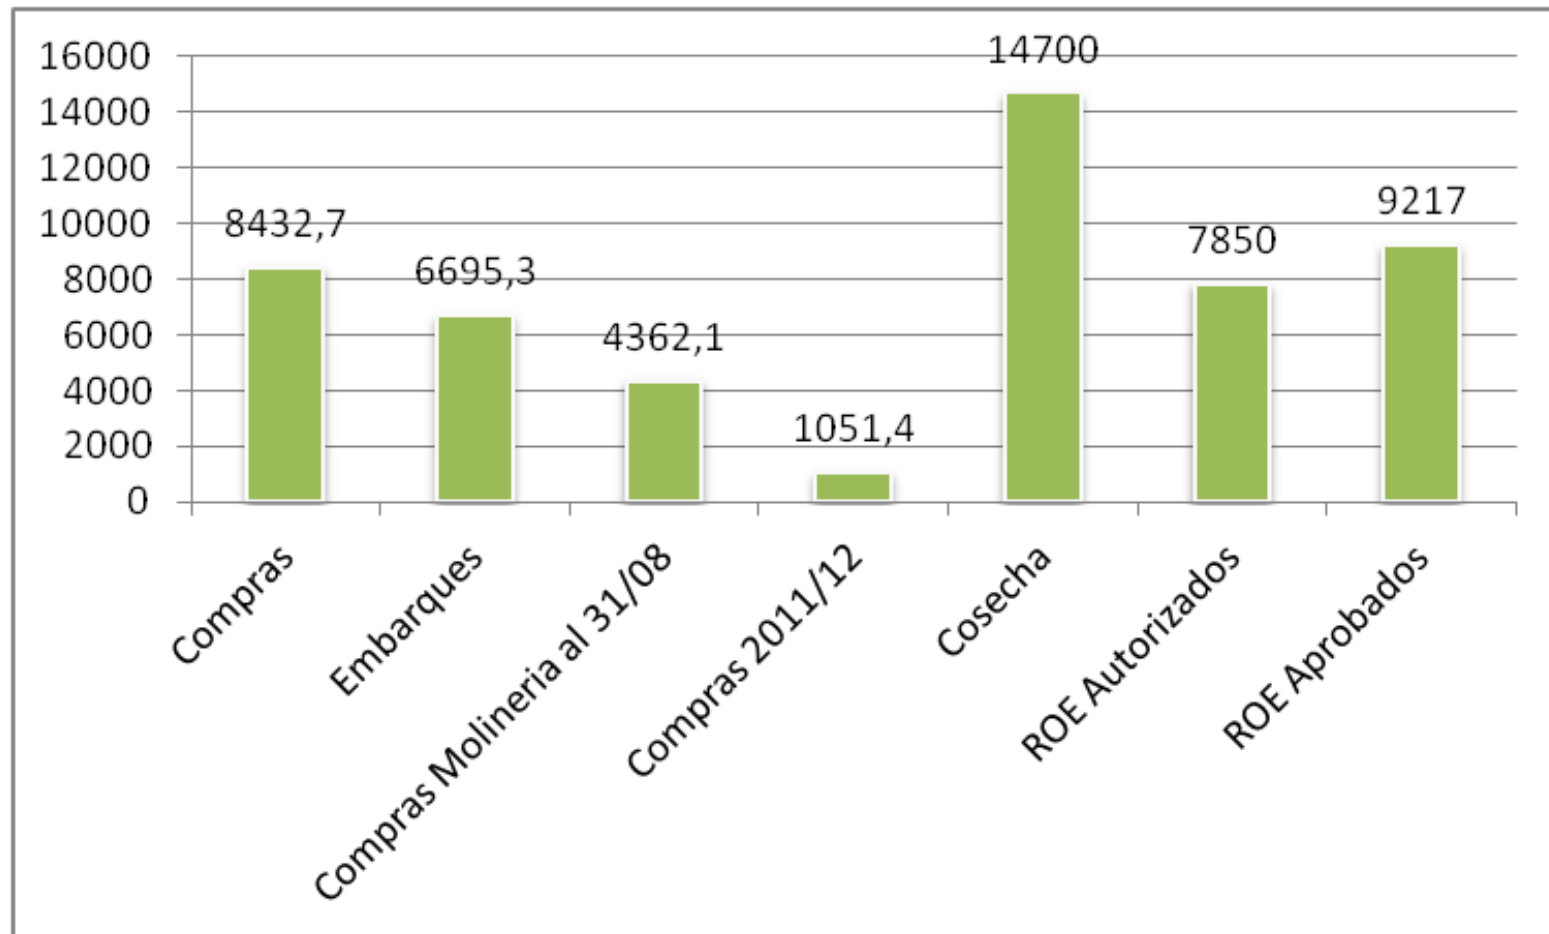

COMPRAS Y VENTAS
EMBARQUES
ROE APROBADOS
ROE AUTORIZADOS

MAIZ

COMPRAS Y VENTAS EL 7/9 (Miles de Toneladas)

MATRIZ (Miles de Toneladas)

ROE APROBADOS (Miles de Toneladas)

SOJA

COMPRAS Y VENTAS EL 7/9 (Miles de Toneladas)

COMPRAS Y VENTAS EL 7/9 (Miles de Toneladas)

COMPRAS Y VENTAS EL 7/9 2011/12 (Miles de Toneladas)

ROE VS COSECHA (Miles de Toneladas)

TRIGO

COMPRAS Y VENTAS EL 7/9 (Miles de Toneladas)

MATRIZ (Miles de Toneladas)

ROE APROBADOS (Miles de Toneladas)

GIRASOL

COMPRAS Y VENTAS EL 24/8 (Miles de Toneladas)

ENFOAGRO