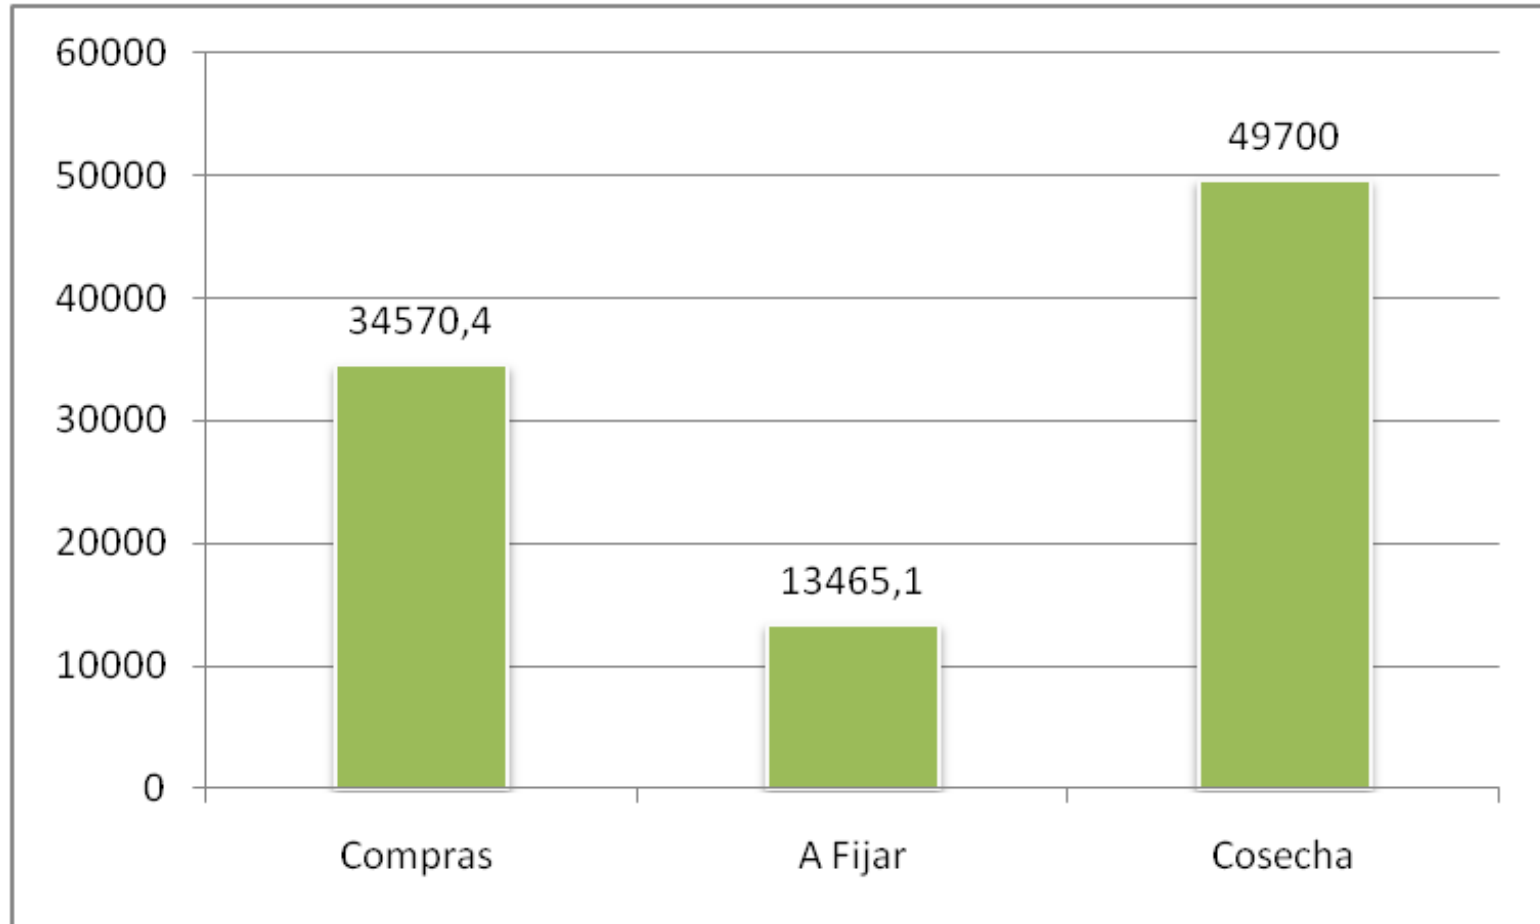

MAIZ

COMPRAS Y VENTAS EL 3/8 (Miles de Toneladas)

COMPRAS Y VENTAS EL 3/8 (Miles de Toneladas)

SOJA

COMPRAS Y VENTAS EL 3/8 (Miles de Toneladas)

COMPRAS Y VENTAS EL 3/8 (Miles de Toneladas)

TRIGO

COMPRAS Y VENTAS EL 3/8 (Miles de Toneladas)

COMPRAS Y VENTAS EL 3/8 (Miles de Toneladas)

Trigo 2010/11: ROE Verde y Cupos autorizados

GIRASOL

COMPRAS Y VENTAS EL 27/7 (Miles de Toneladas)

ENFOAGRO