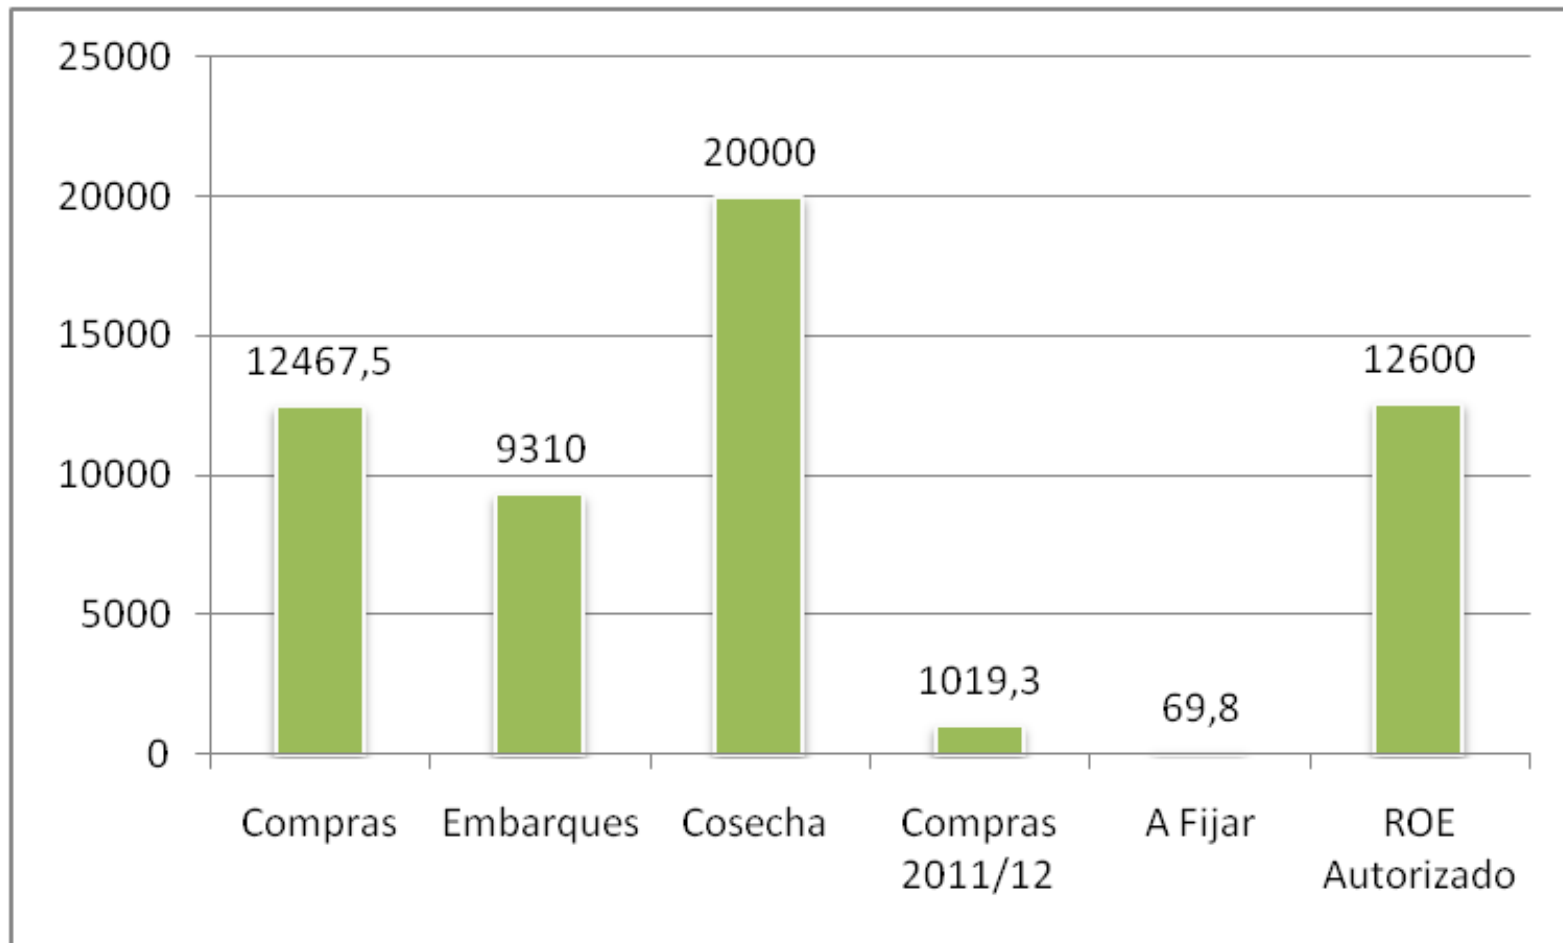

MAIZ

COMPRAS Y VENTAS EL 3/8 (Miles de Toneladas)

COMPRAS Y VENTAS EL 3/8 (Miles de Toneladas)

SOJA

COMPRAS Y VENTAS EL 3/8 (Miles de Toneladas)

COMPRAS Y VENTAS EL 3/8 (Miles de Toneladas)

TRIGO

COMPRAS Y VENTAS EL 3/8 (Miles de Toneladas)

COMPRAS Y VENTAS EL 3/8 (Miles de Toneladas)

Trigo 2010/11: ROE Verde y Cupos autorizados

GIRASOL

COMPRAS Y VENTAS EL 27/7 (Miles de Toneladas)

ENFOAGRO