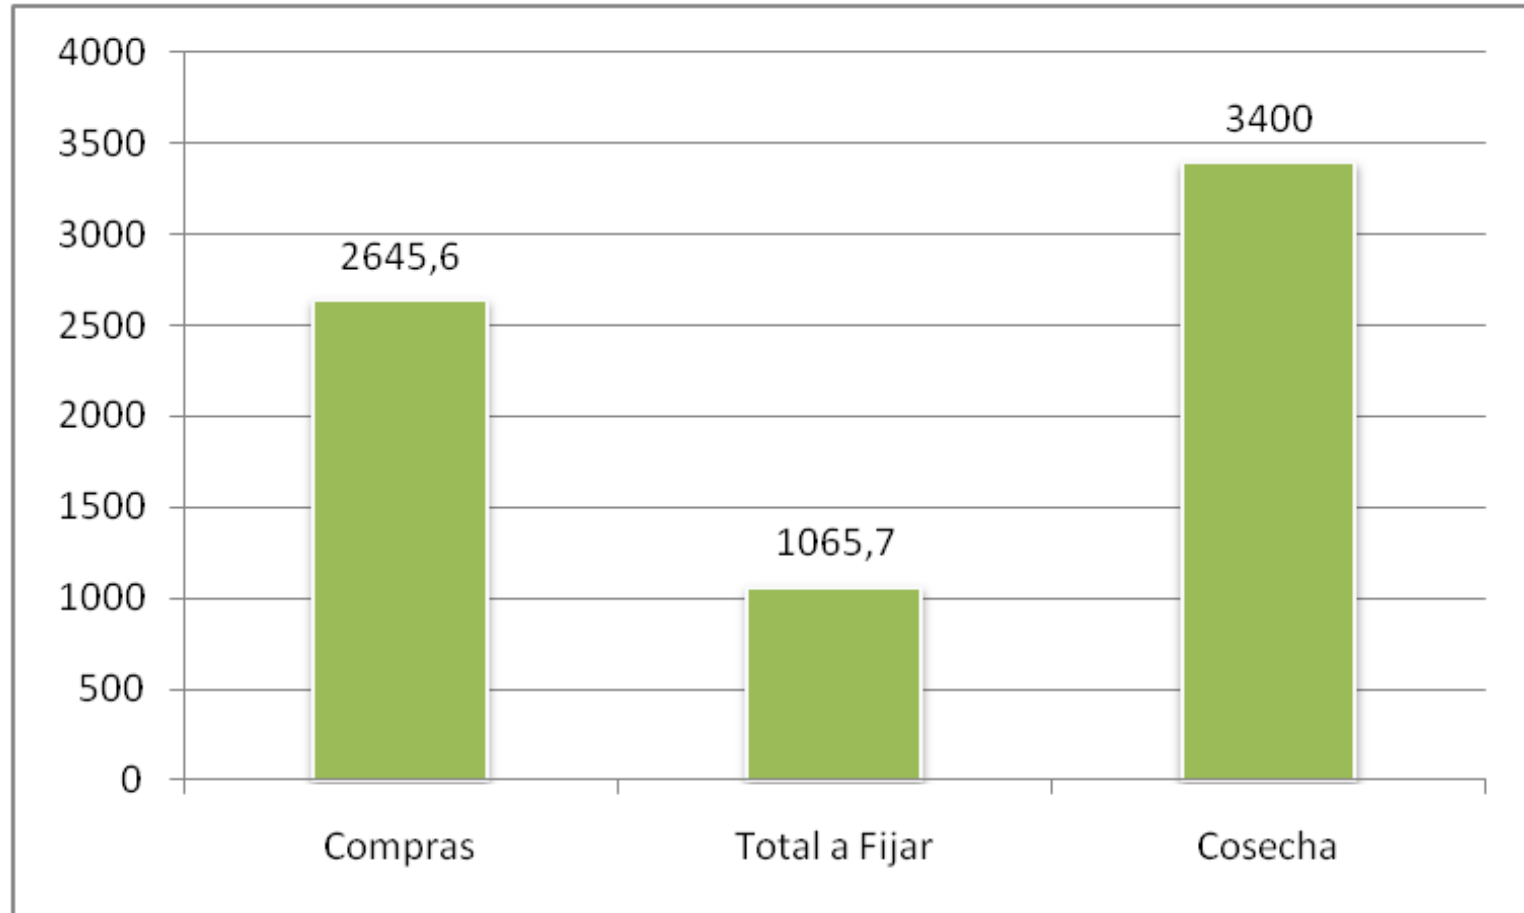

COMPRAS Y VENTAS EL 3/8 (Miles de Toneladas)

Trigo 2010/11: ROE Verde y Cupos autorizados

GIRASOL

COMPRAS Y VENTAS EL 27/7 (Miles de Toneladas)

ENFOAGRO