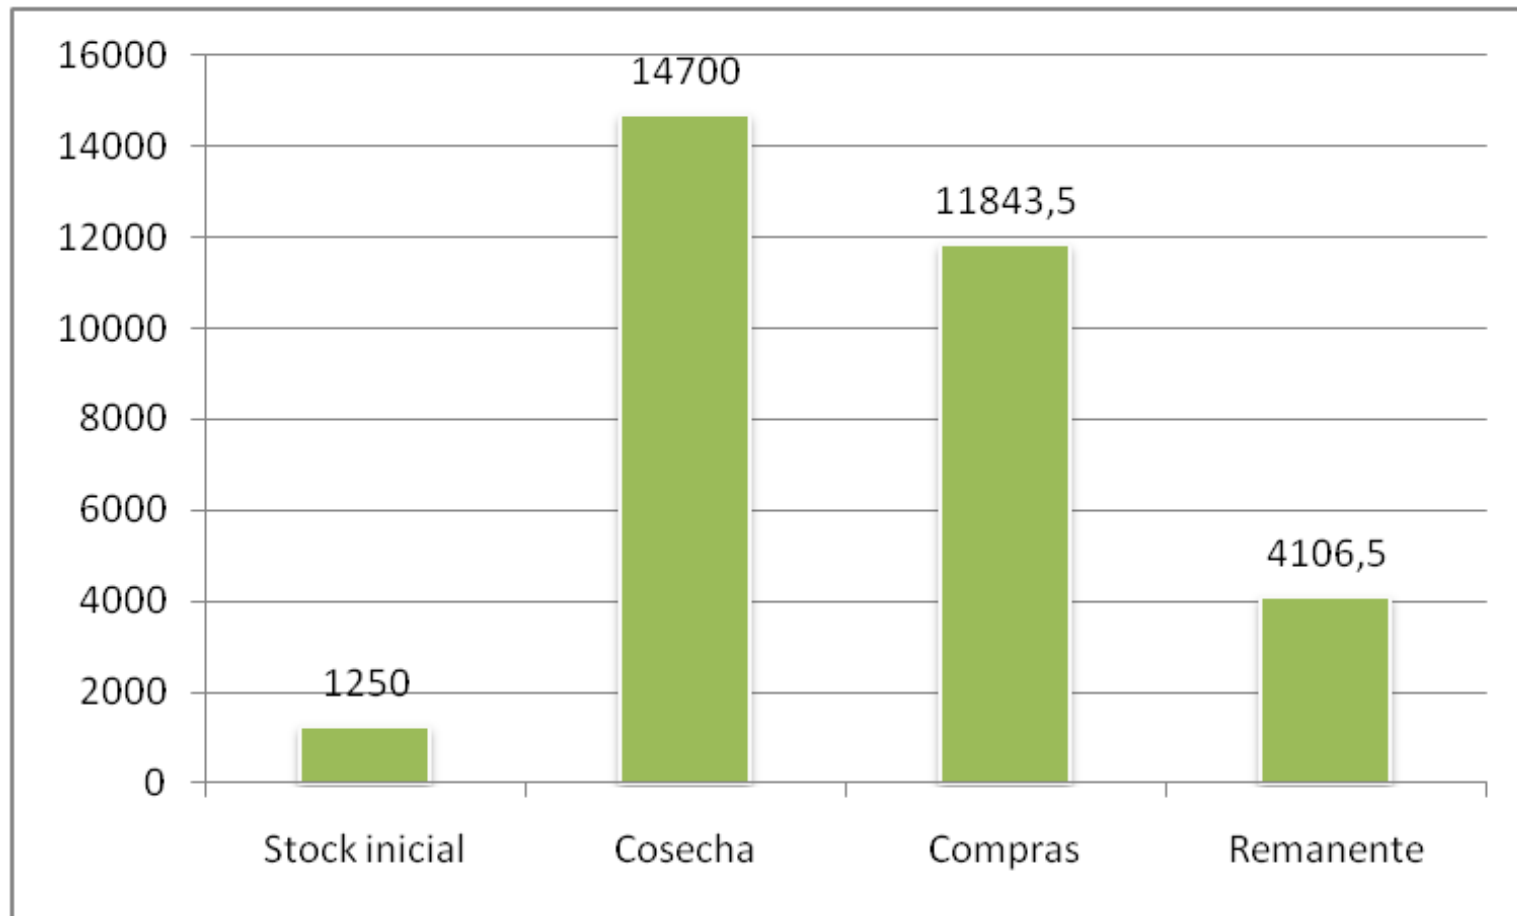

MAIZ

COMPRAS Y VENTAS EL 3/8 (Miles de Toneladas)

COMPRAS Y VENTAS EL 3/8 (Miles de Toneladas)

SOJA

COMPRAS Y VENTAS EL 3/8 (Miles de Toneladas)

COMPRAS Y VENTAS EL 3/8 (Miles de Toneladas)

TRIGO

COMPRAS Y VENTAS EL 3/8 (Miles de Toneladas)

COMPRAS Y VENTAS EL 3/8 (Miles de Toneladas)

Trigo 2010/11: ROE Verde y Cupos autorizados

GIRASOL

COMPRAS Y VENTAS EL 27/7 (Miles de Toneladas)

ENFOAGRO