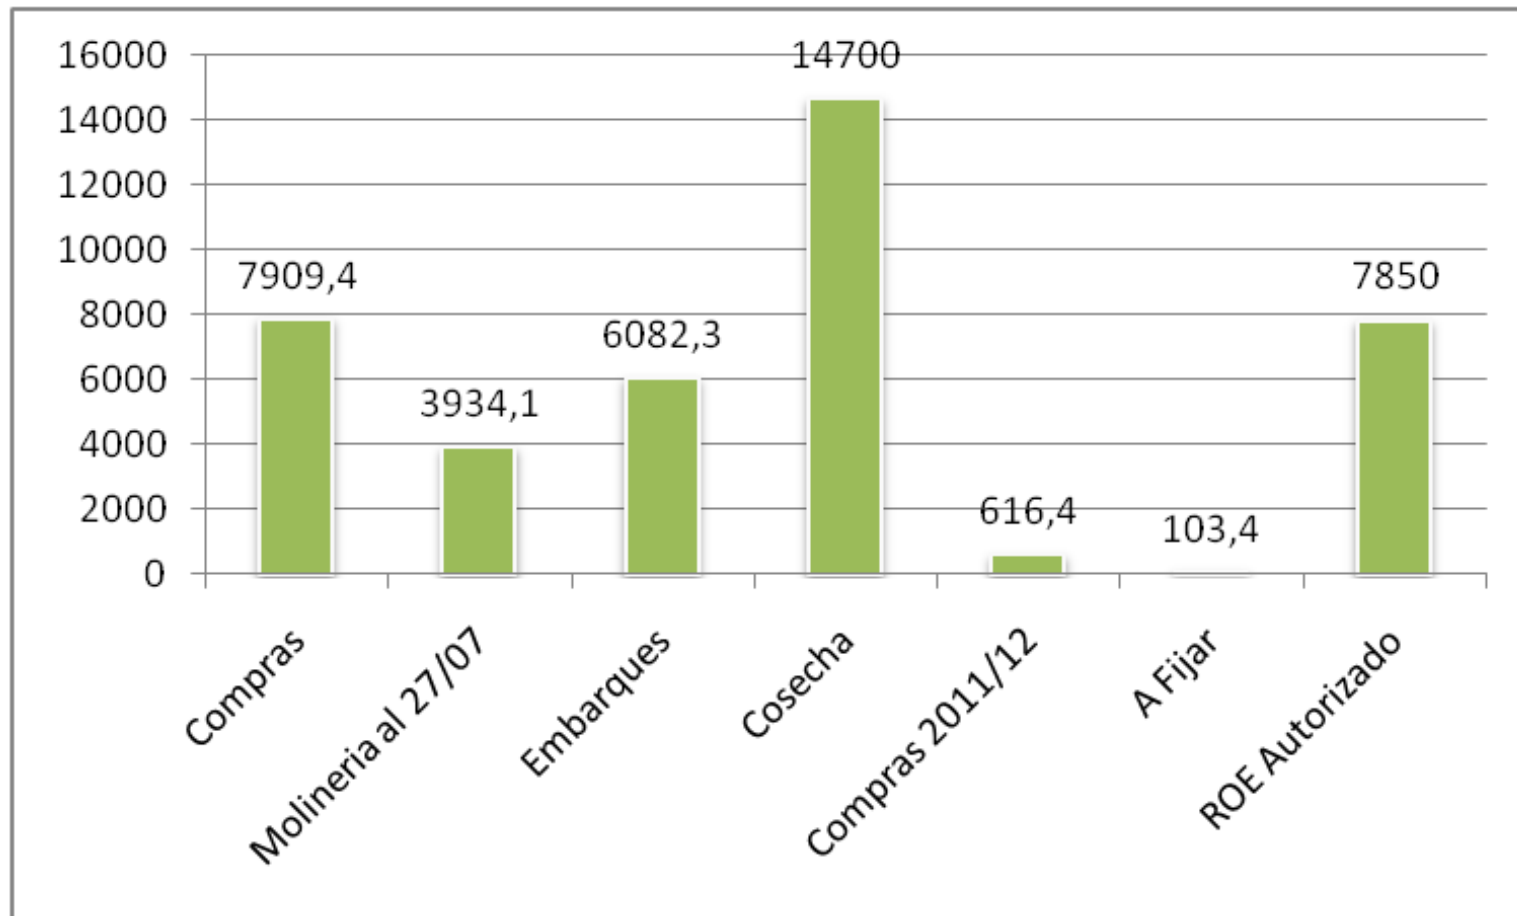

MAIZ

COMPRAS Y VENTAS EL 3/8 (Miles de Toneladas)

COMPRAS Y VENTAS EL 3/8 (Miles de Toneladas)

SOJA

COMPRAS Y VENTAS EL 3/8 (Miles de Toneladas)

COMPRAS Y VENTAS EL 3/8 (Miles de Toneladas)

TRIGO

COMPRAS Y VENTAS EL 3/8 (Miles de Toneladas)

COMPRAS Y VENTAS EL 3/8 (Miles de Toneladas)

Trigo 2010/11: ROE Verde y Cupos autorizados

GIRASOL

COMPRAS Y VENTAS EL 27/7 (Miles de Toneladas)

ENFOAGRO