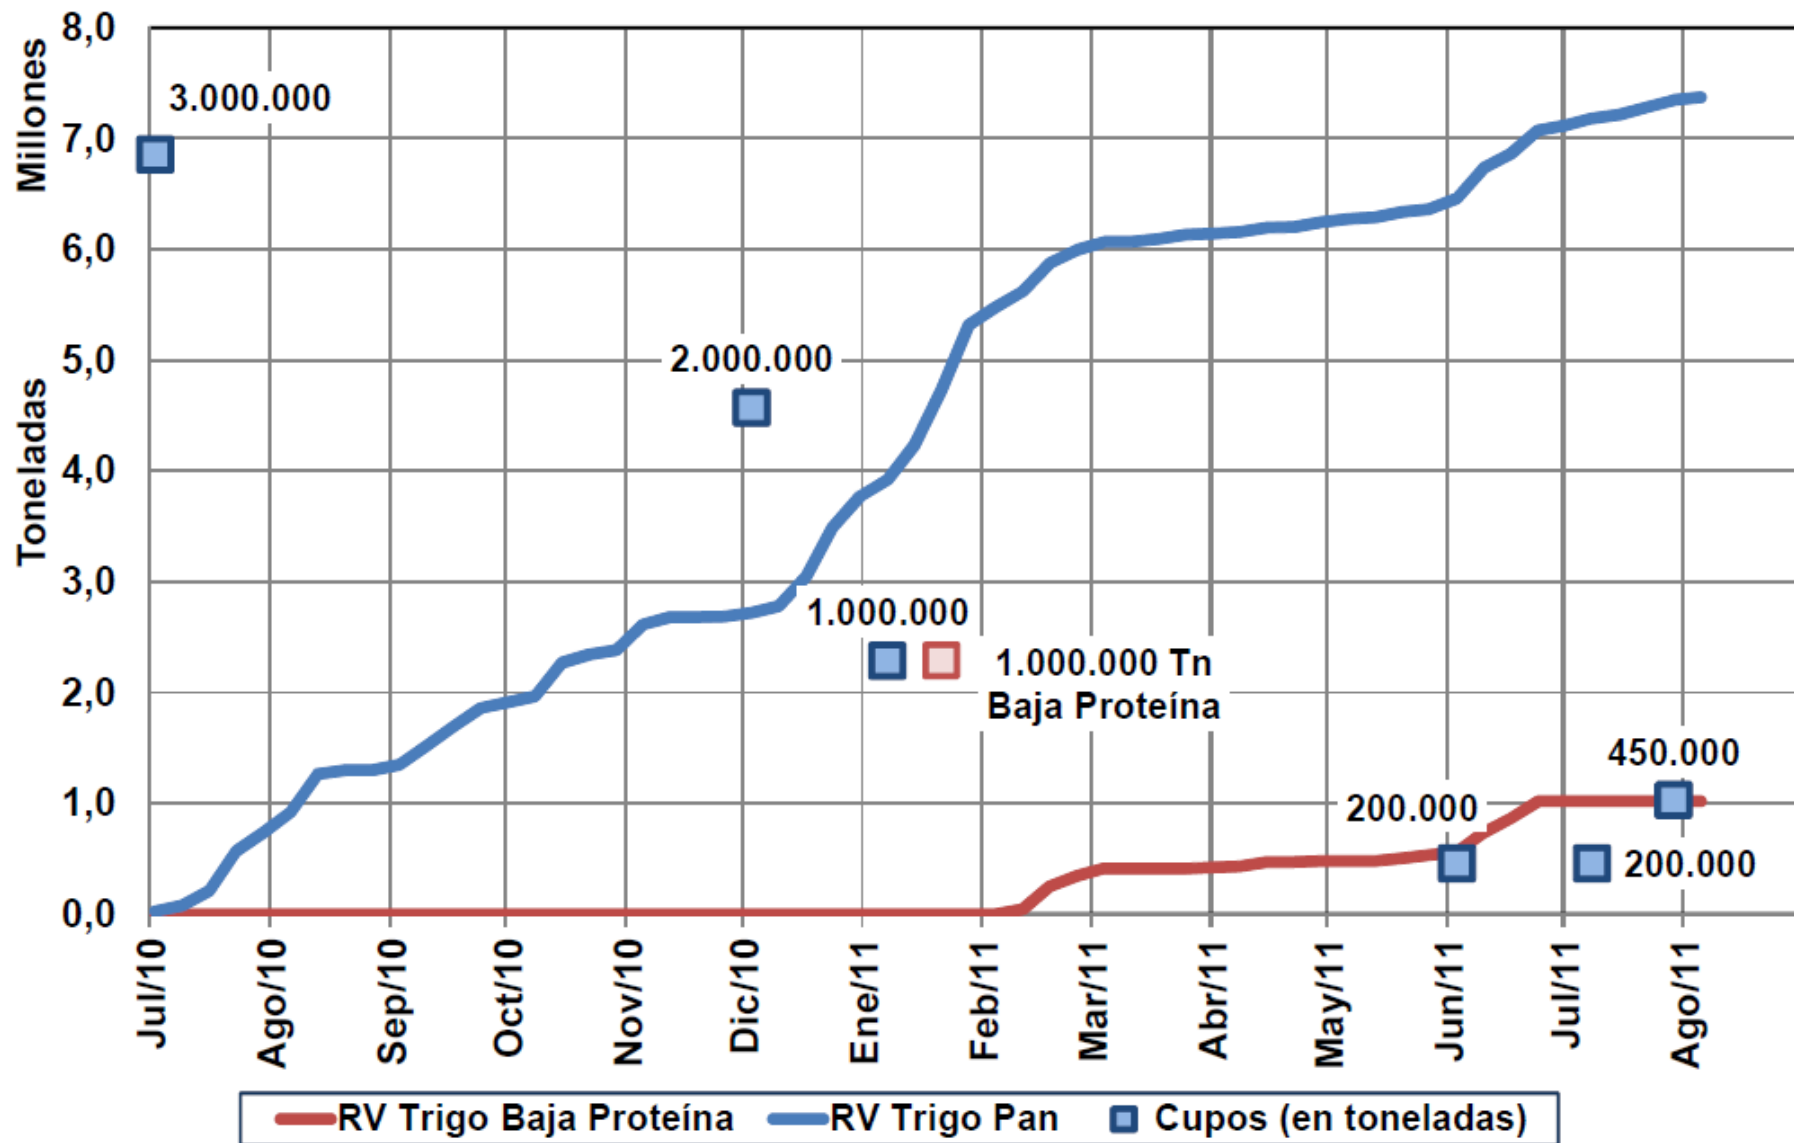

MAIZ

COMPRAS Y VENTAS EL 3/8 (Miles de Toneladas)

COMPRAS Y VENTAS EL 3/8 (Miles de Toneladas)

SOJA

COMPRAS Y VENTAS EL 3/8 (Miles de Toneladas)

COMPRAS Y VENTAS EL 3/8 (Miles de Toneladas)

TRIGO

COMPRAS Y VENTAS EL 3/8 (Miles de Toneladas)

COMPRAS Y VENTAS EL 3/8 (Miles de Toneladas)

Trigo 2010/11: ROE Verde y Cupos autorizados

GIRASOL

COMPRAS Y VENTAS EL 27/7 (Miles de Toneladas)

ENFOAGRO