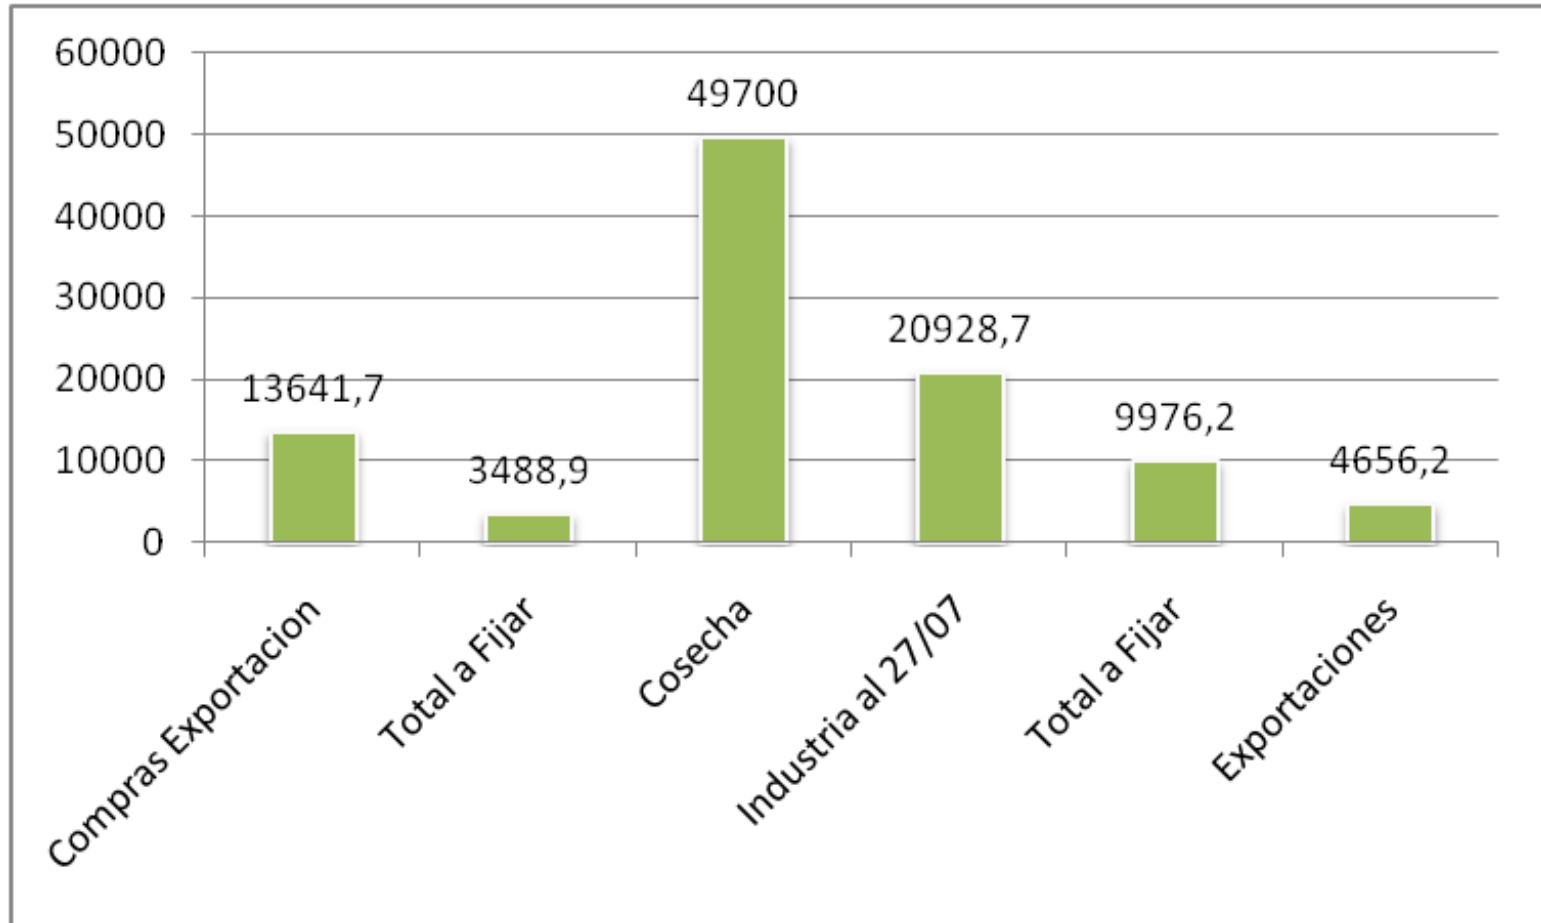

MAIZ

COMPRAS Y VENTAS EL 3/8 (Miles de Toneladas)

COMPRAS Y VENTAS EL 3/8 (Miles de Toneladas)

SOJA

COMPRAS Y VENTAS EL 3/8 (Miles de Toneladas)

COMPRAS Y VENTAS EL 3/8 (Miles de Toneladas)

TRIGO

COMPRAS Y VENTAS EL 3/8 (Miles de Toneladas)

COMPRAS Y VENTAS EL 3/8 (Miles de Toneladas)

Trigo 2010/11: ROE Verde y Cupos autorizados

GIRASOL

COMPRAS Y VENTAS EL 27/7 (Miles de Toneladas)

ENFOAGRO