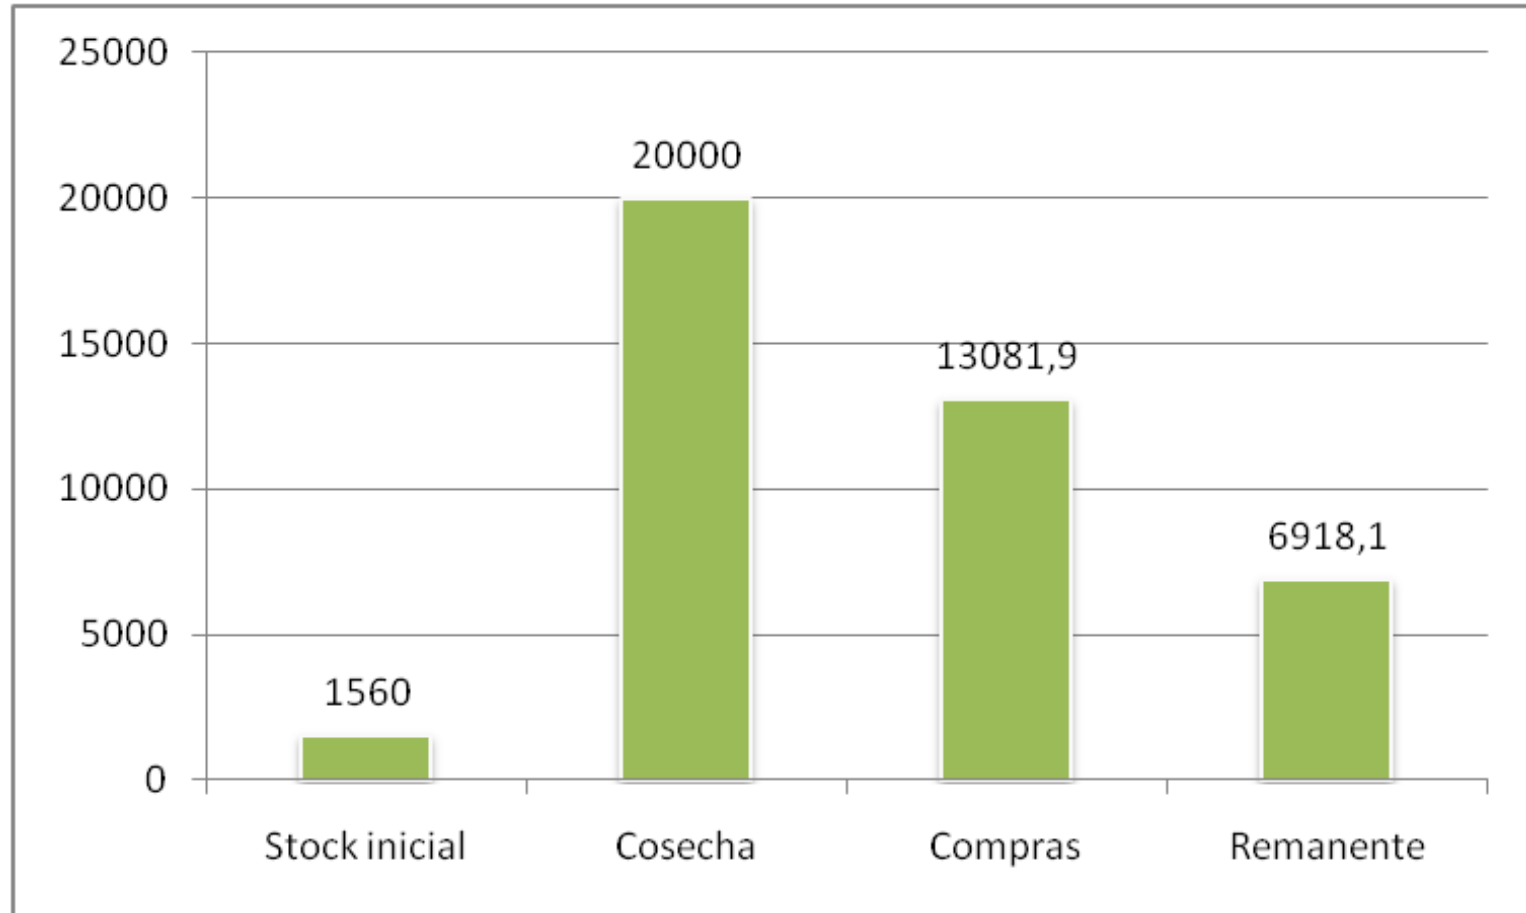

MAIZ

COMPRAS Y VENTAS EL 3/8 (Miles de Toneladas)

COMPRAS Y VENTAS EL 3/8 (Miles de Toneladas)

SOJA

COMPRAS Y VENTAS EL 3/8 (Miles de Toneladas)

COMPRAS Y VENTAS EL 3/8 (Miles de Toneladas)

TRIGO

COMPRAS Y VENTAS EL 3/8 (Miles de Toneladas)

COMPRAS Y VENTAS EL 3/8 (Miles de Toneladas)

Trigo 2010/11: ROE Verde y Cupos autorizados

GIRASOL

COMPRAS Y VENTAS EL 27/7 (Miles de Toneladas)

ENFOAGRO