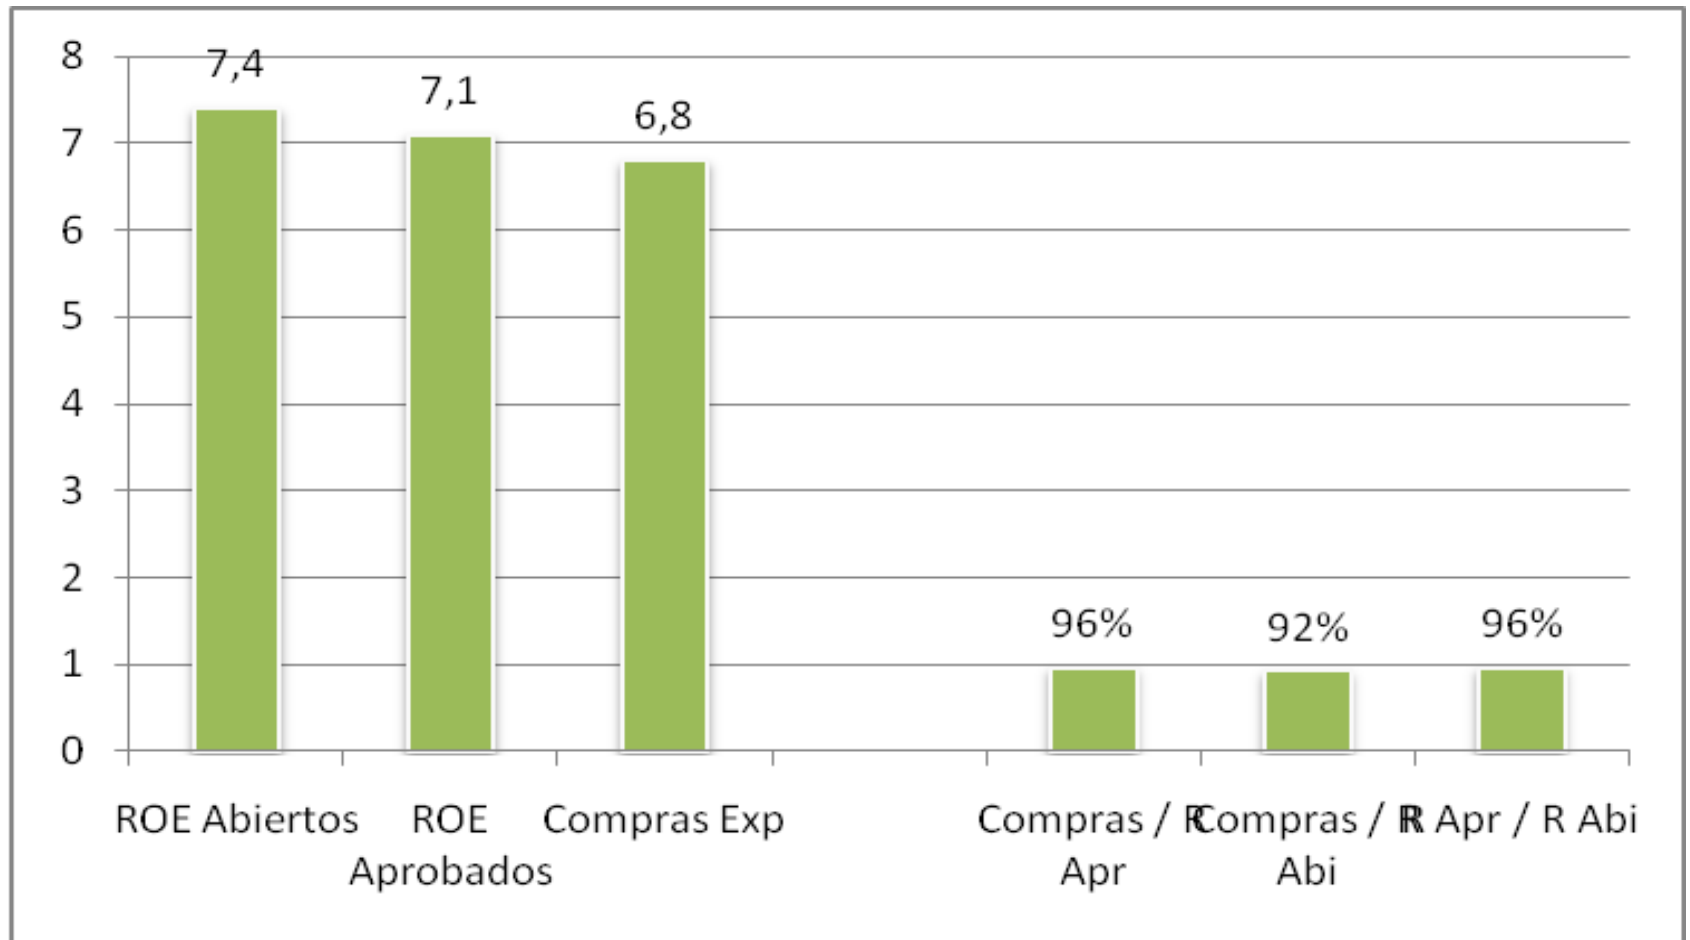

COMPRAS Y VENTAS EL 29/6 (Miles de Toneladas)

TRIGO

COMPRAS Y VENTAS EL 29/6 (Miles de Toneladas)

COMPRAS Y VENTAS EL 29/6 (Miles de Toneladas)

COMPRAS Y ROE (Miles de Toneladas)

GIRASOL

COMPRAS Y VENTAS EL 22/6 (Miles de Toneladas)