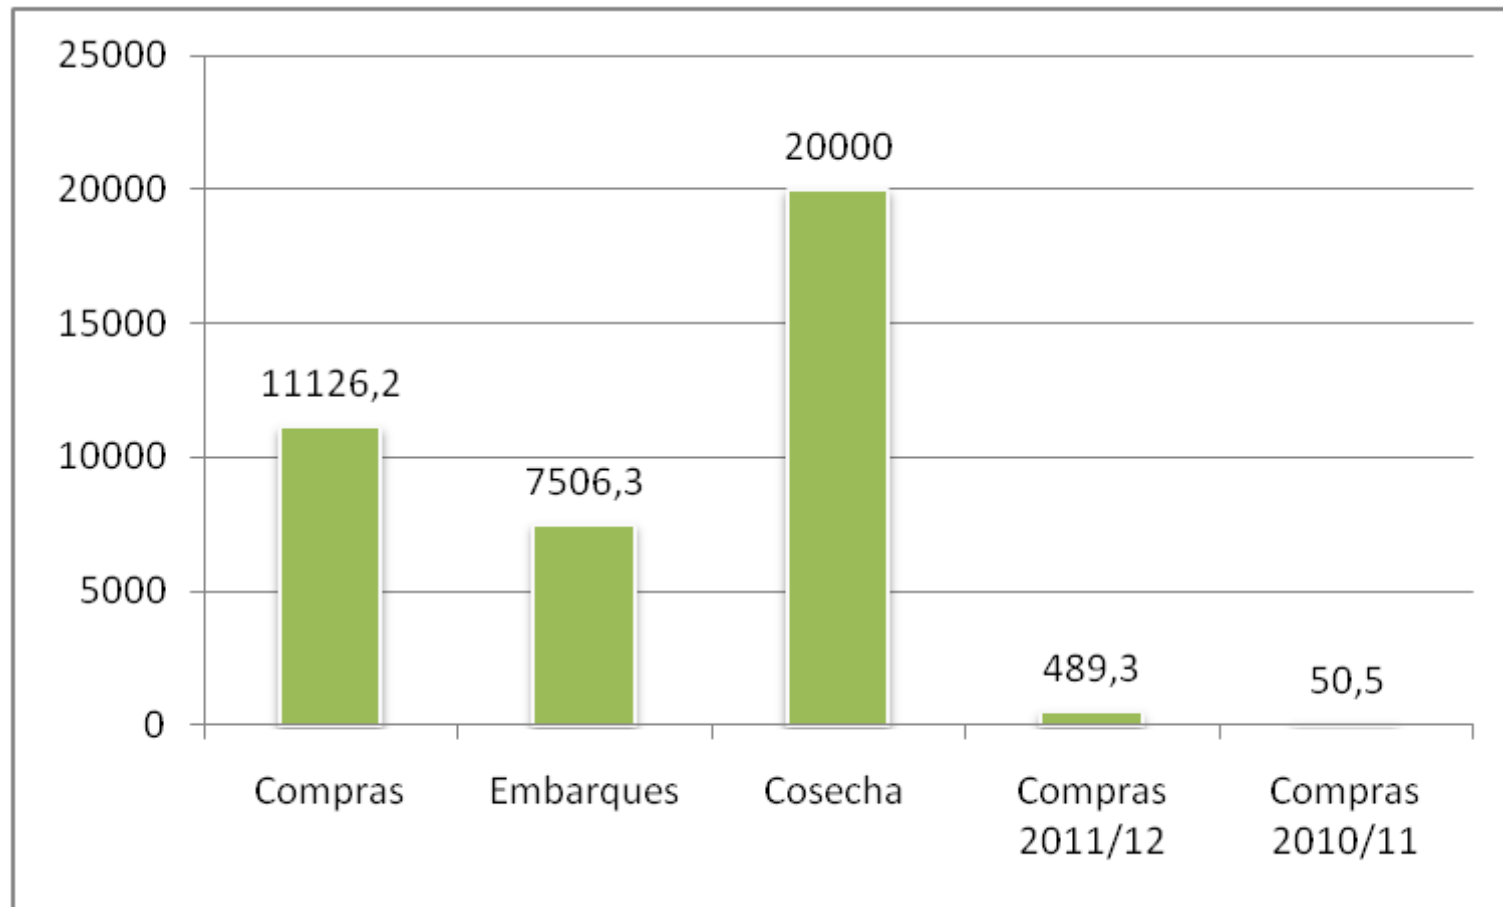

MAIZ

COMPRAS Y VENTAS EL 29/6 (Miles de Toneladas)

COMPRAS Y ROE (Miles de Toneladas)

COMPRAS Y ROE (Miles de Toneladas)

Producción, stock , exportaciones y descuento

SOJA

COMPRAS Y VENTAS EL 29/6 (Miles de Toneladas)

COMPRAS Y VENTAS EL 29/6 (Miles de Toneladas)

TRIGO

COMPRAS Y VENTAS EL 29/6 (Miles de Toneladas)

COMPRAS Y VENTAS EL 29/6 (Miles de Toneladas)

COMPRAS Y ROE (Miles de Toneladas)

GIRASOL

COMPRAS Y VENTAS EL 22/6 (Miles de Toneladas)