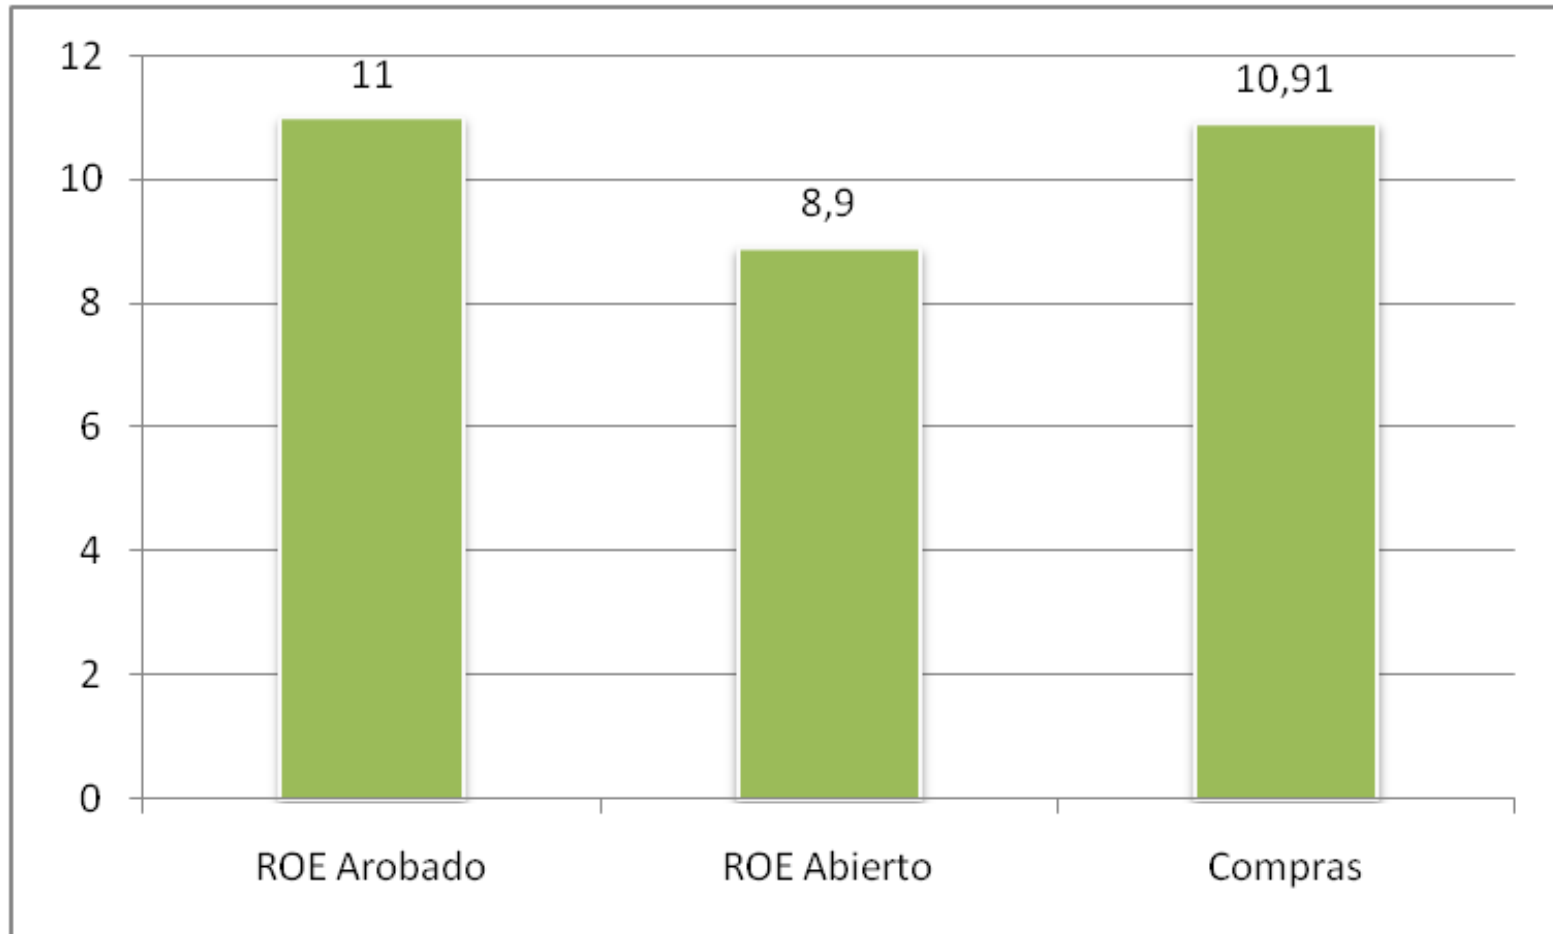

MAIZ

COMPRAS Y VENTAS EL 29/6 (Miles de Toneladas)

COMPRAS Y ROE (Miles de Toneladas)

COMPRAS Y ROE (Miles de Toneladas)

Producción, stock , exportaciones y descuento

SOJA

COMPRAS Y VENTAS EL 29/6 (Miles de Toneladas)