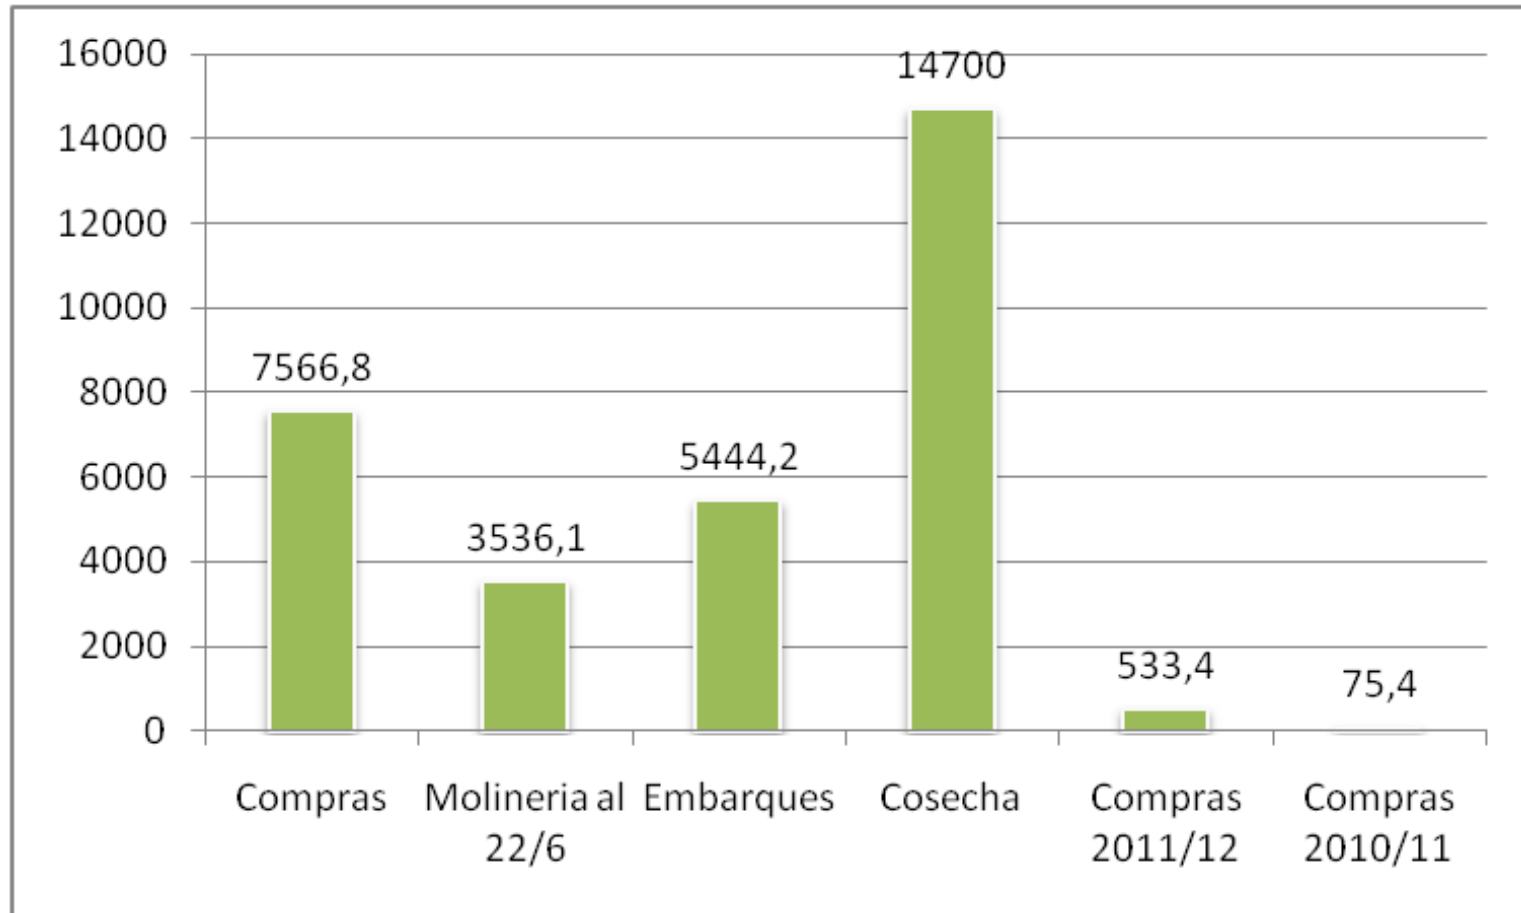

MAIZ

COMPRAS Y VENTAS EL 29/6 (Miles de Toneladas)

COMPRAS Y ROE (Miles de Toneladas)

COMPRAS Y ROE (Miles de Toneladas)

Producción, stock , exportaciones y descuento

SOJA

COMPRAS Y VENTAS EL 29/6 (Miles de Toneladas)

COMPRAS Y VENTAS EL 29/6 (Miles de Toneladas)

TRIGO

COMPRAS Y VENTAS EL 29/6 (Miles de Toneladas)

COMPRAS Y VENTAS EL 29/6 (Miles de Toneladas)

COMPRAS Y ROE (Miles de Toneladas)

GIRASOL

COMPRAS Y VENTAS EL 22/6 (Miles de Toneladas)