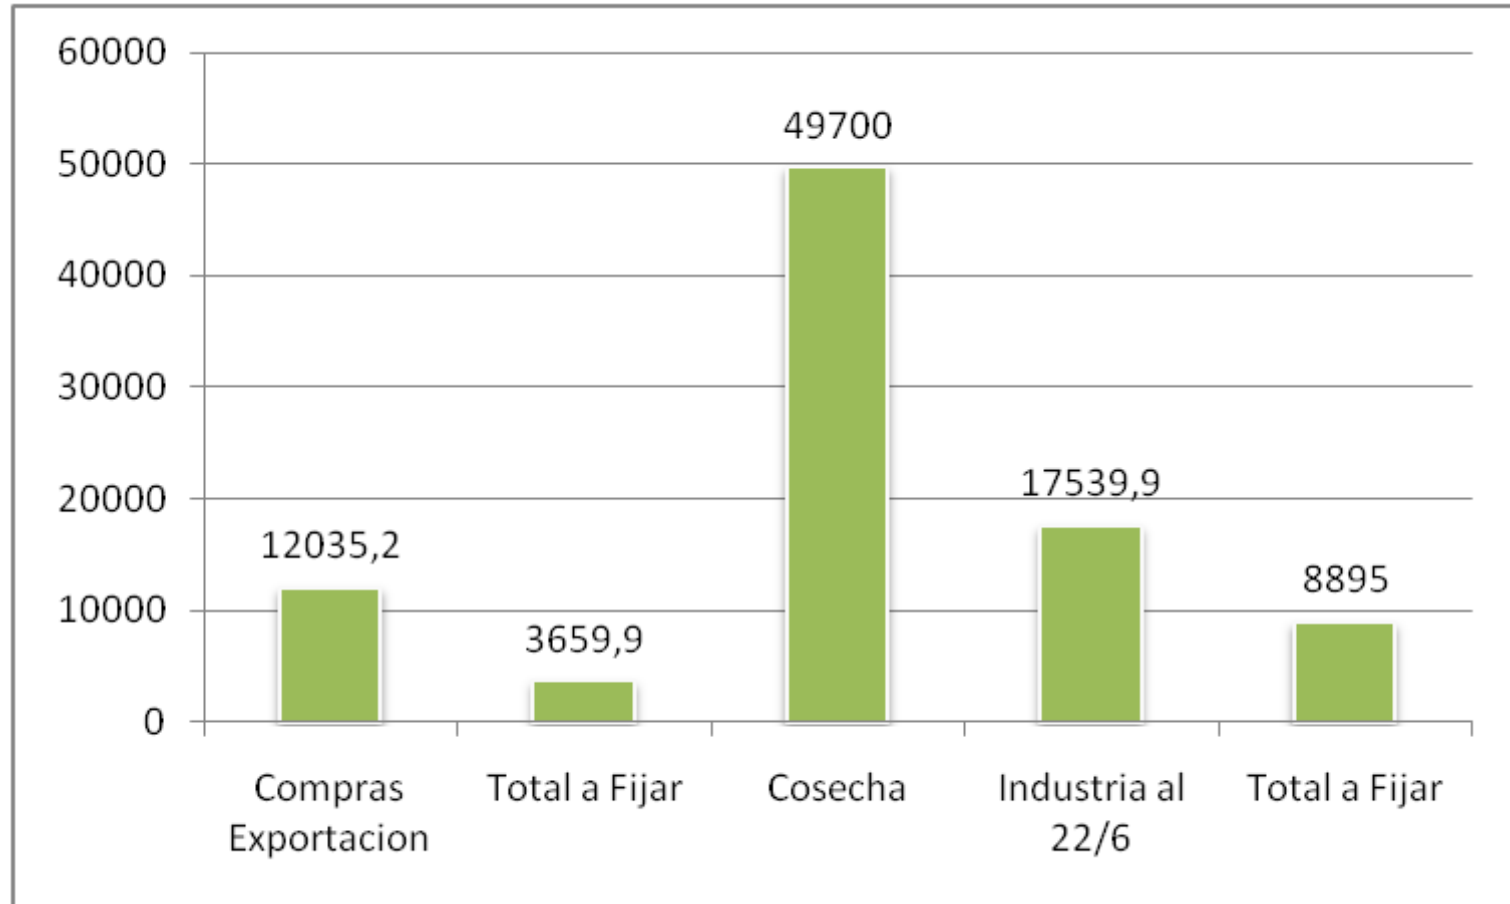

MAIZ

COMPRAS Y VENTAS EL 29/6 (Miles de Toneladas)

COMPRAS Y ROE (Miles de Toneladas)

COMPRAS Y ROE (Miles de Toneladas)

Producción, stock , exportaciones y descuento

SOJA

COMPRAS Y VENTAS EL 29/6 (Miles de Toneladas)

COMPRAS Y VENTAS EL 29/6 (Miles de Toneladas)

TRIGO

COMPRAS Y VENTAS EL 29/6 (Miles de Toneladas)

COMPRAS Y VENTAS EL 29/6 (Miles de Toneladas)

COMPRAS Y ROE (Miles de Toneladas)

GIRASOL

COMPRAS Y VENTAS EL 22/6 (Miles de Toneladas)