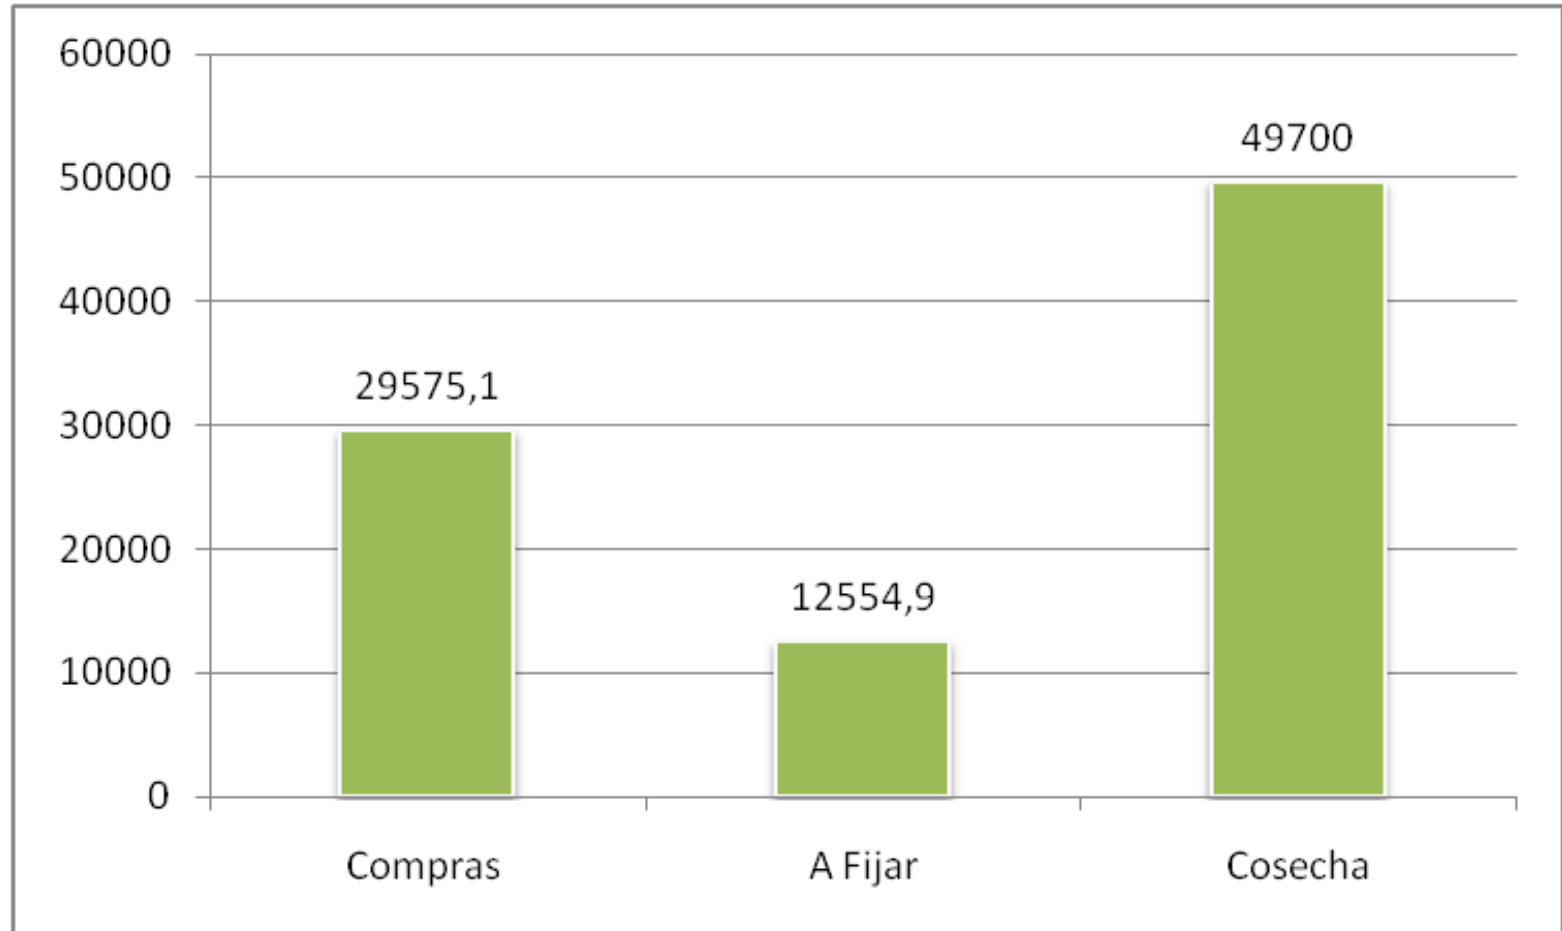

MAIZ

COMPRAS Y VENTAS EL 29/6 (Miles de Toneladas)

COMPRAS Y ROE (Miles de Toneladas)

COMPRAS Y ROE (Miles de Toneladas)

Producción, stock , exportaciones y descuento

SOJA

COMPRAS Y VENTAS EL 29/6 (Miles de Toneladas)

COMPRAS Y VENTAS EL 29/6 (Miles de Toneladas)

TRIGO

COMPRAS Y VENTAS EL 29/6 (Miles de Toneladas)

COMPRAS Y VENTAS EL 29/6 (Miles de Toneladas)

COMPRAS Y ROE (Miles de Toneladas)

GIRASOL

COMPRAS Y VENTAS EL 22/6 (Miles de Toneladas)