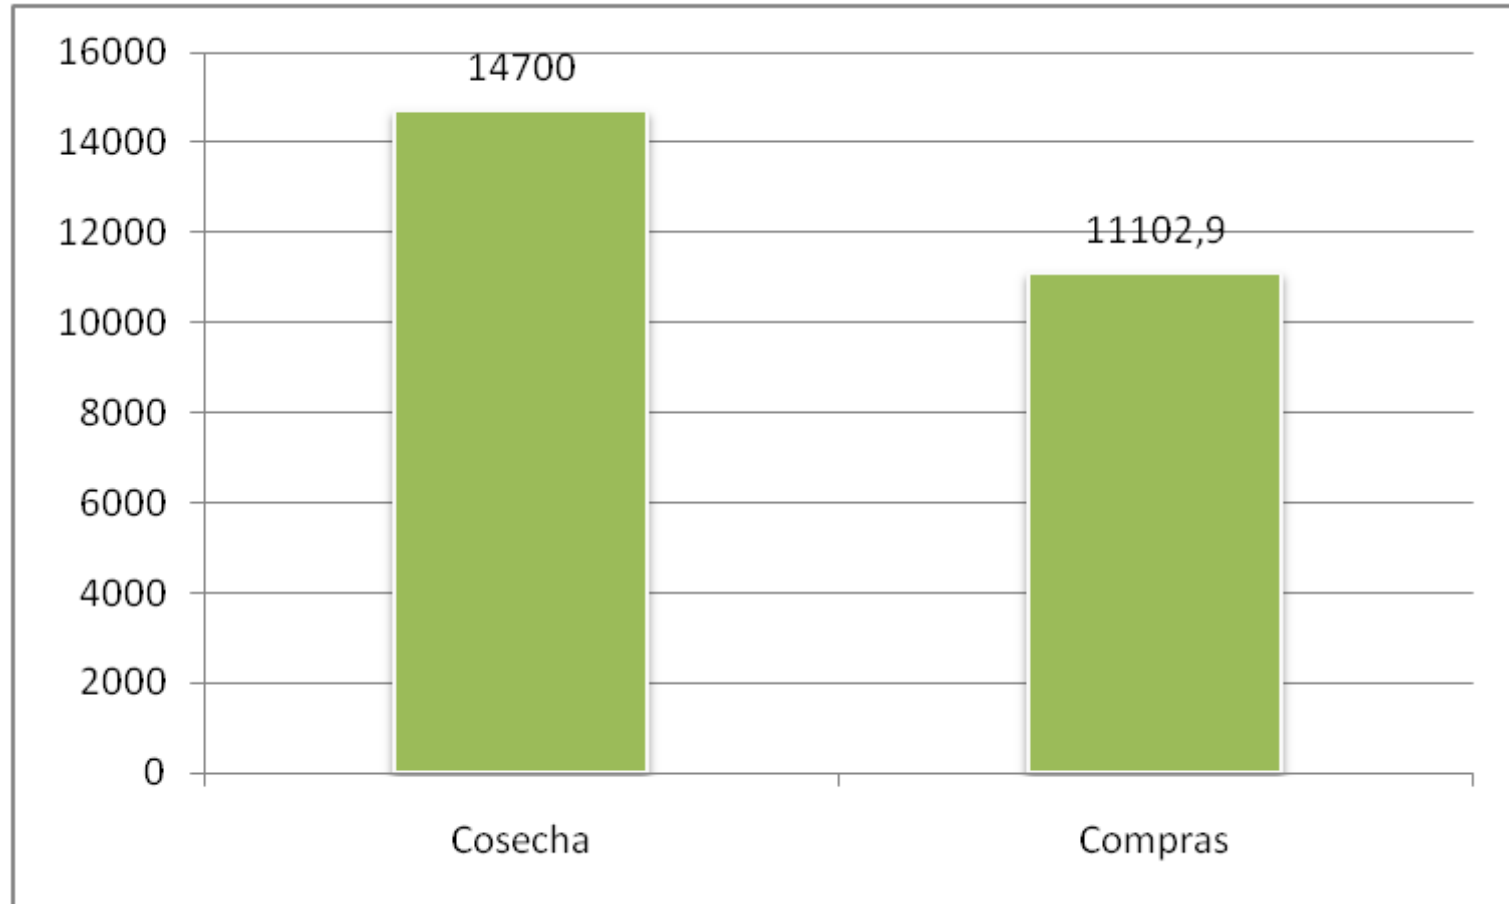

COMPRAS Y VENTAS EL 29/6 (Miles de Toneladas)

TRIGO

COMPRAS Y VENTAS EL 29/6 (Miles de Toneladas)

COMPRAS Y VENTAS EL 29/6 (Miles de Toneladas)

COMPRAS Y ROE (Miles de Toneladas)

GIRASOL

COMPRAS Y VENTAS EL 22/6 (Miles de Toneladas)