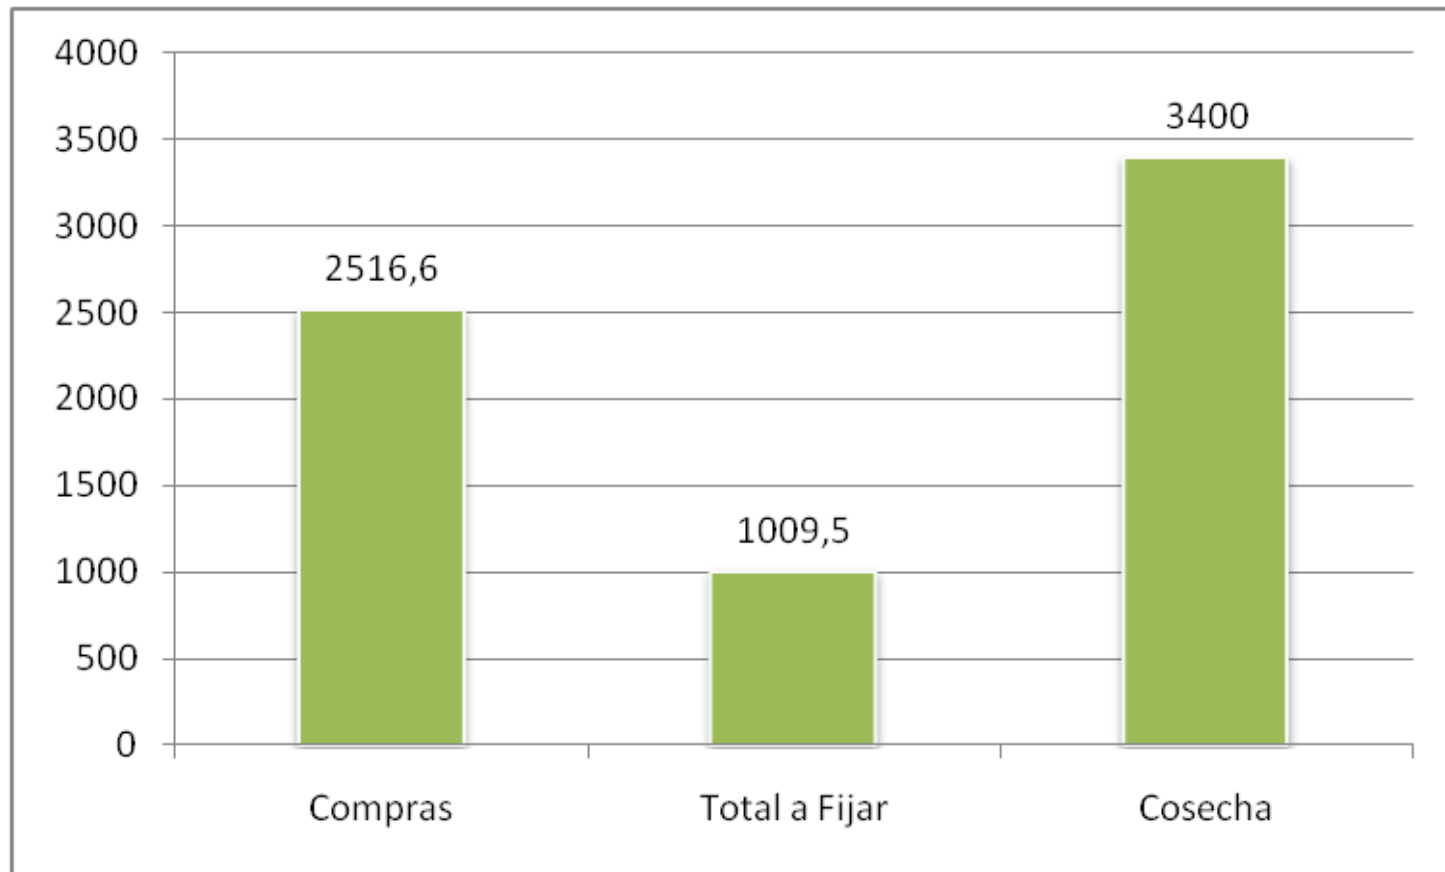

COMPRAS Y VENTAS EL 29/6 (Miles de Toneladas)

TRIGO

COMPRAS Y VENTAS EL 29/6 (Miles de Toneladas)

COMPRAS Y VENTAS EL 29/6 (Miles de Toneladas)

COMPRAS Y ROE (Miles de Toneladas)

GIRASOL

COMPRAS Y VENTAS EL 22/6 (Miles de Toneladas)