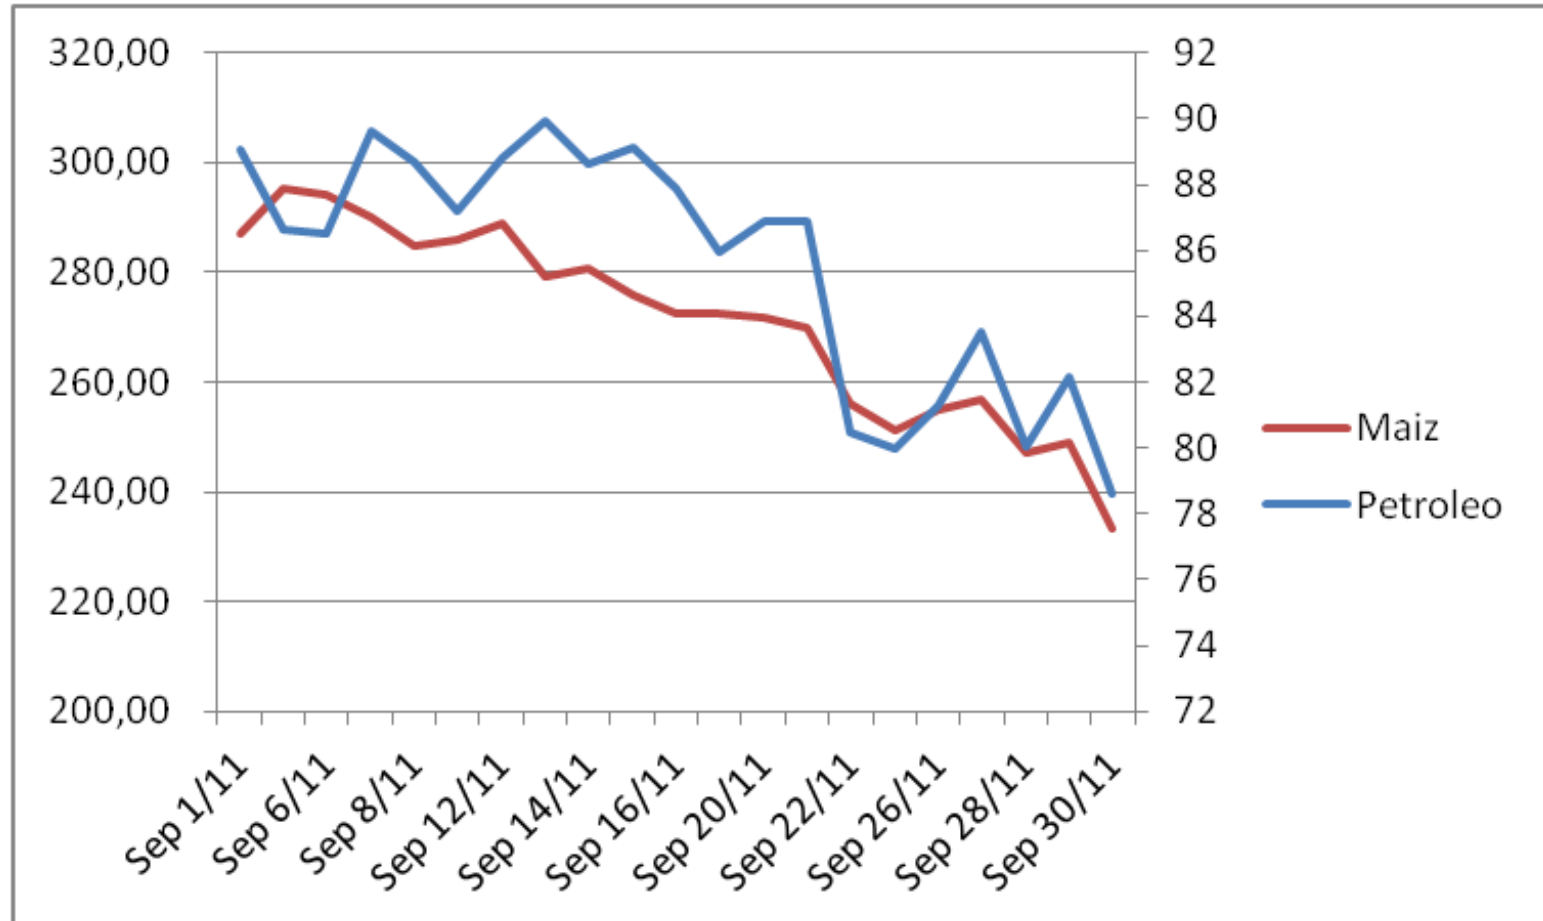

CORRELACIONES DOLAR EURO, PETROLEO, MAIZ Y SOJA

PETROLEO (u\$s/BA)

LA RELACION DOLAR EURO

LA RELACION DOLAR /EURO VS PETROLEO

LA RELACION DOLAR /EURO VS MAIZ

LA RELACION PETROLEO VS MAIZ

LA RELACION DOLAR /EURO VS SOJA

LA RELACION PETROLEO VS SOJA