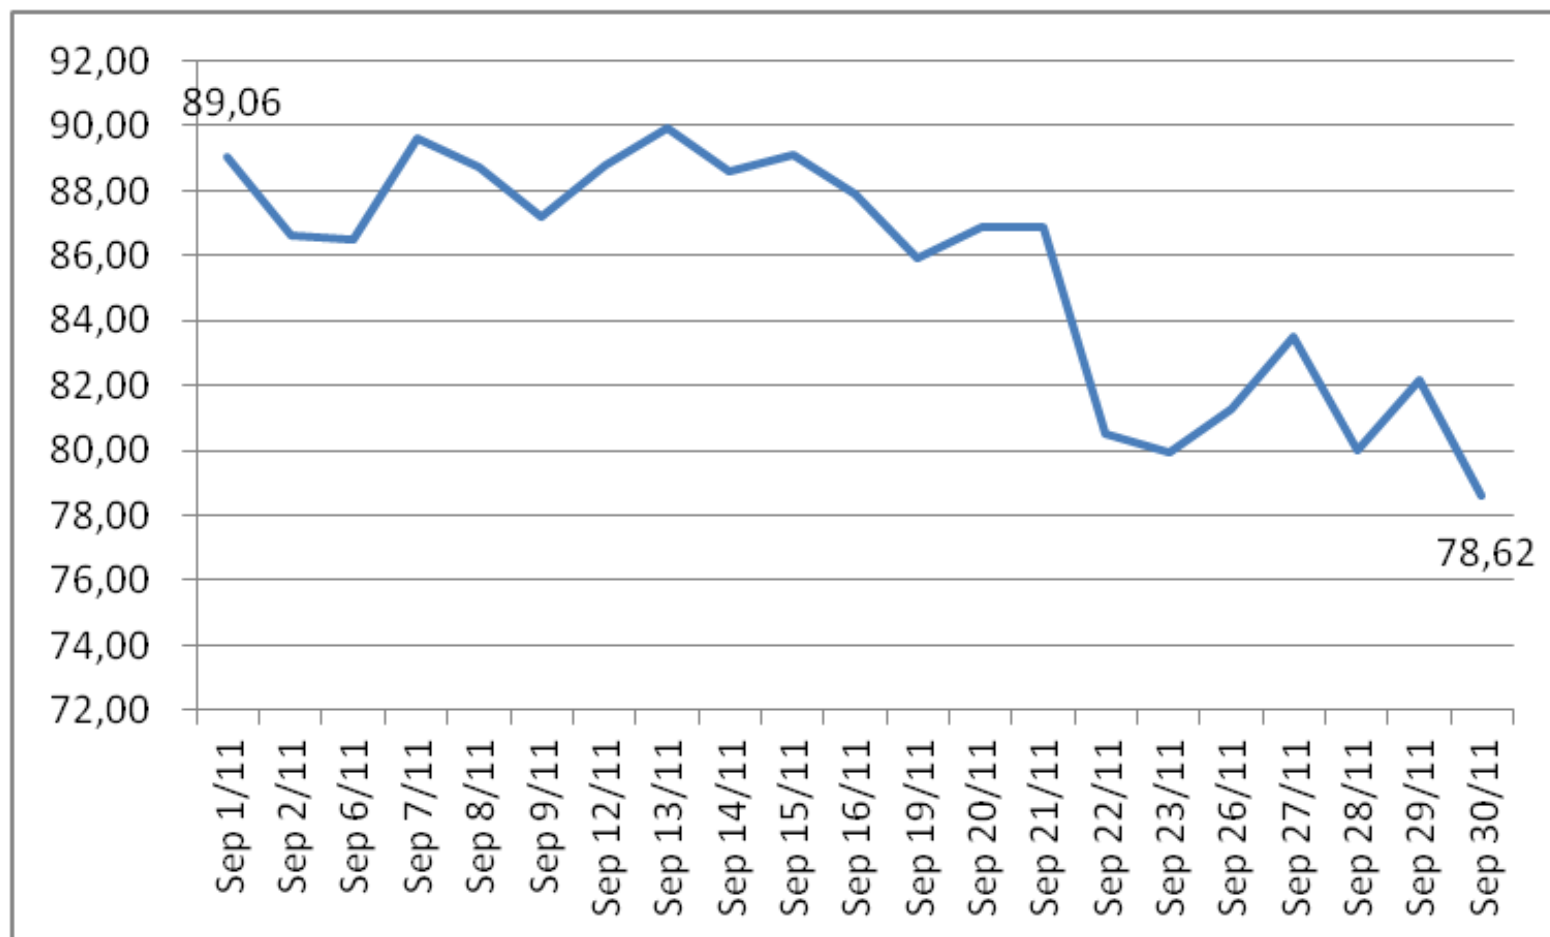

CORRELACIONES DOLAR EURO, PETROLEO, MAIZ Y SOJA

PETROLEO (u\$s/BA)

LA RELACION DOLAR EURO

LA RELACION DOLAR /EURO VS PETROLEO

LA RELACION DOLAR /EURO VS MAIZ

LA RELACION PETROLEO VS MAIZ

LA RELACION DOLAR /EURO VS SOJA

LA RELACION PETROLEO VS SOJA