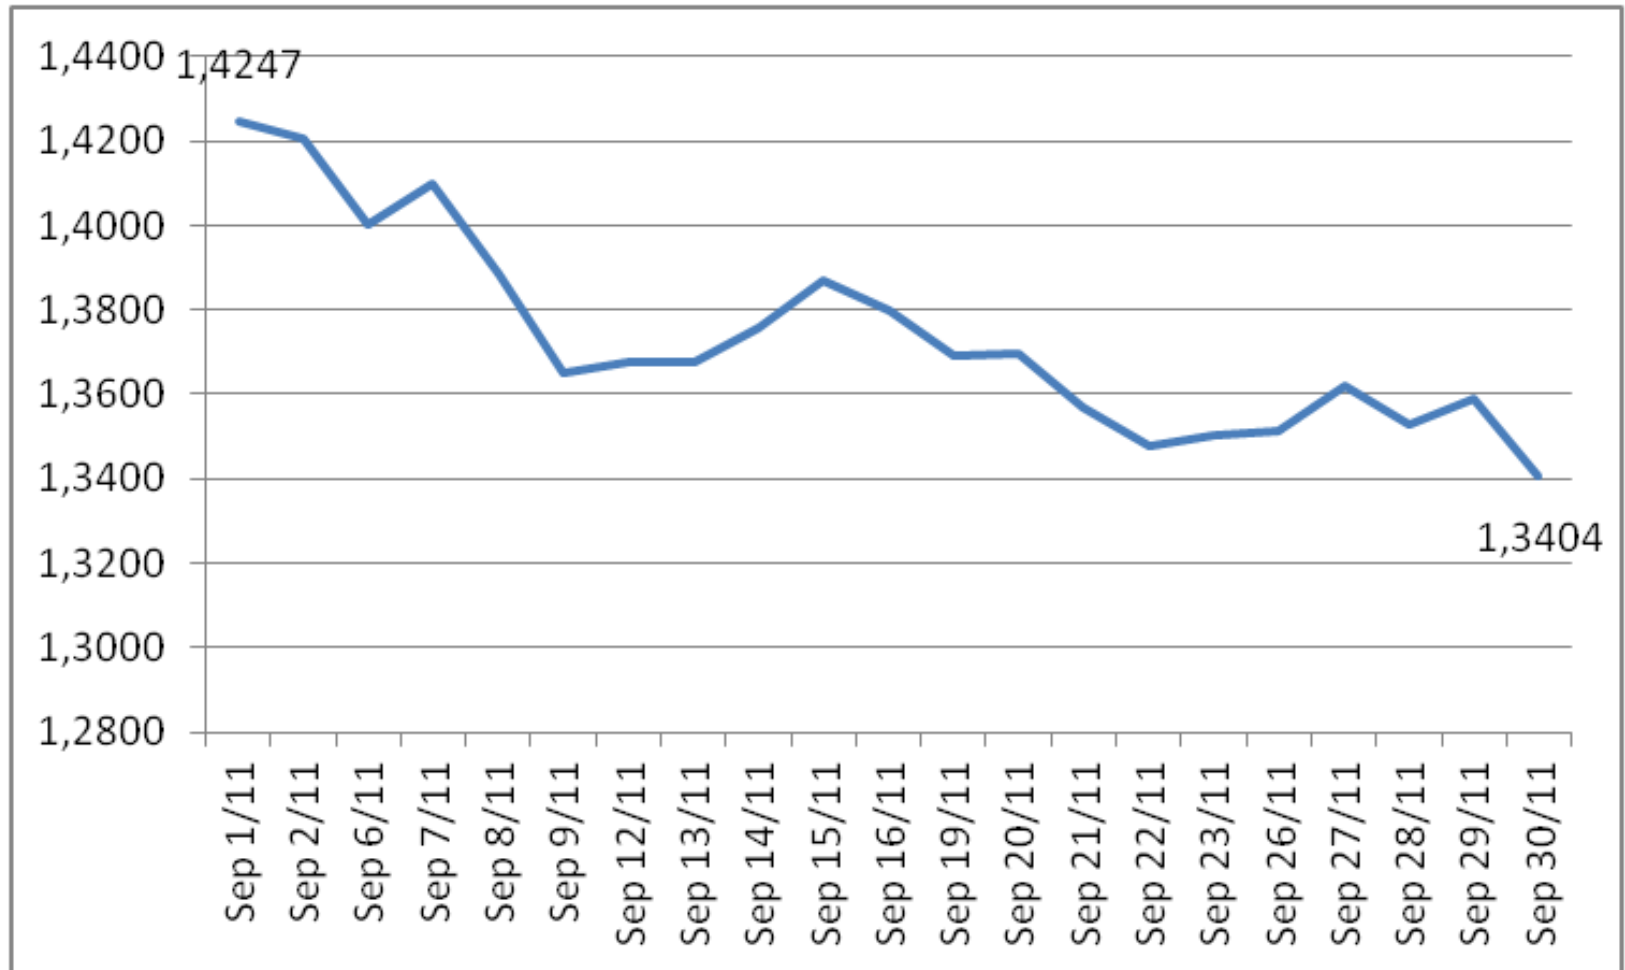

CORRELACIONES DOLAR EURO, PETROLEO, MAIZ Y SOJA

PETROLEO (u\$s/BA)

LA RELACION DOLAR EURO

LA RELACION DOLAR /EURO VS PETROLEO

LA RELACION DOLAR /EURO VS MAIZ

LA RELACION PETROLEO VS MAIZ

LA RELACION DOLAR /EURO VS SOJA

LA RELACION PETROLEO VS SOJA