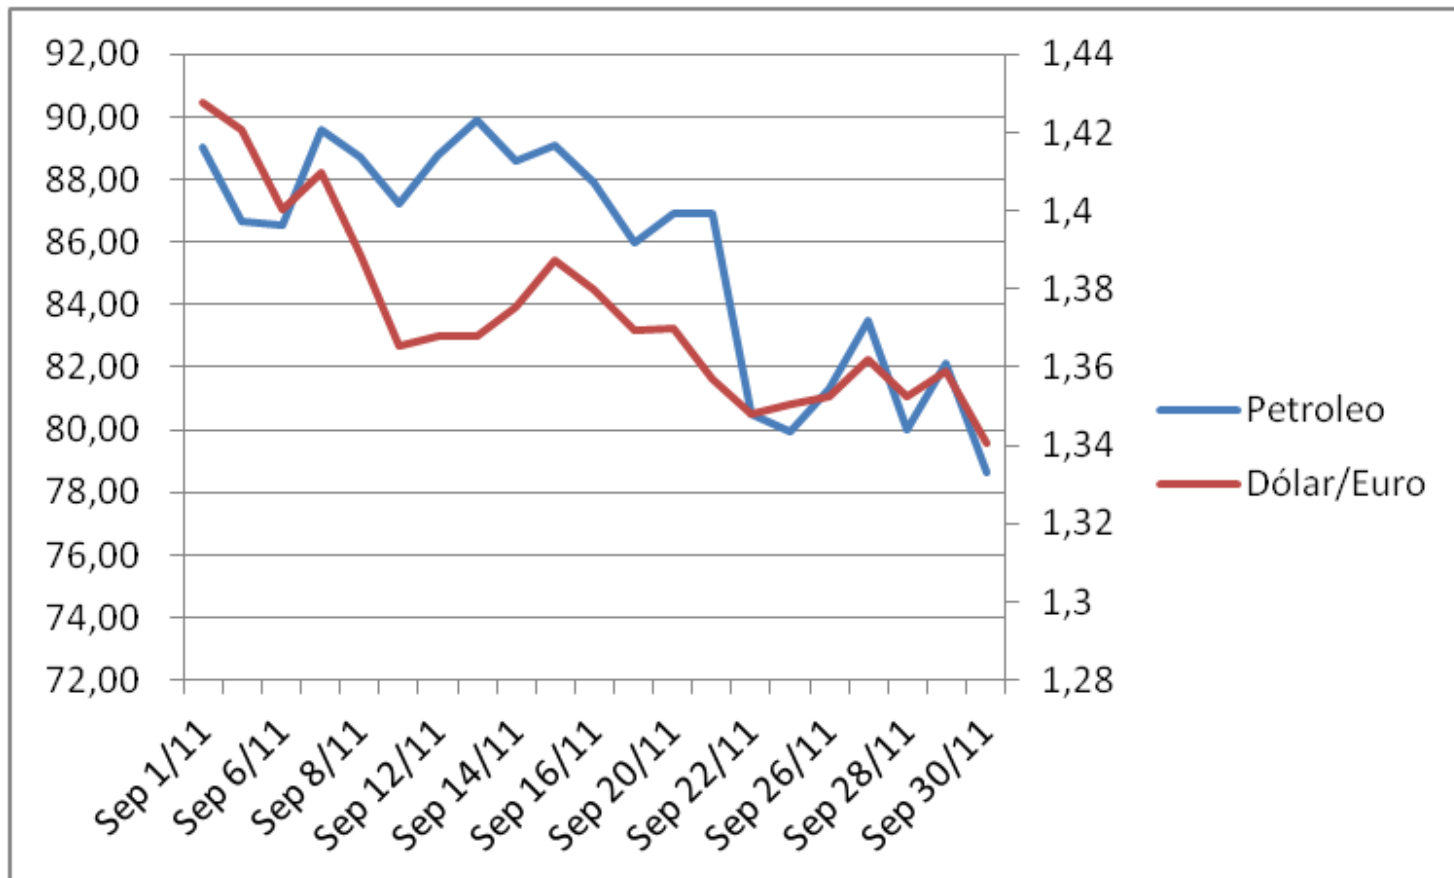

CORRELACIONES DOLAR EURO, PETROLEO, MAIZ Y SOJA

PETROLEO (u\$s/BA)

LA RELACION DOLAR EURO

LA RELACION DOLAR /EURO VS PETROLEO

LA RELACION DOLAR /EURO VS MAIZ

LA RELACION PETROLEO VS MAIZ

LA RELACION DOLAR /EURO VS SOJA

LA RELACION PETROLEO VS SOJA