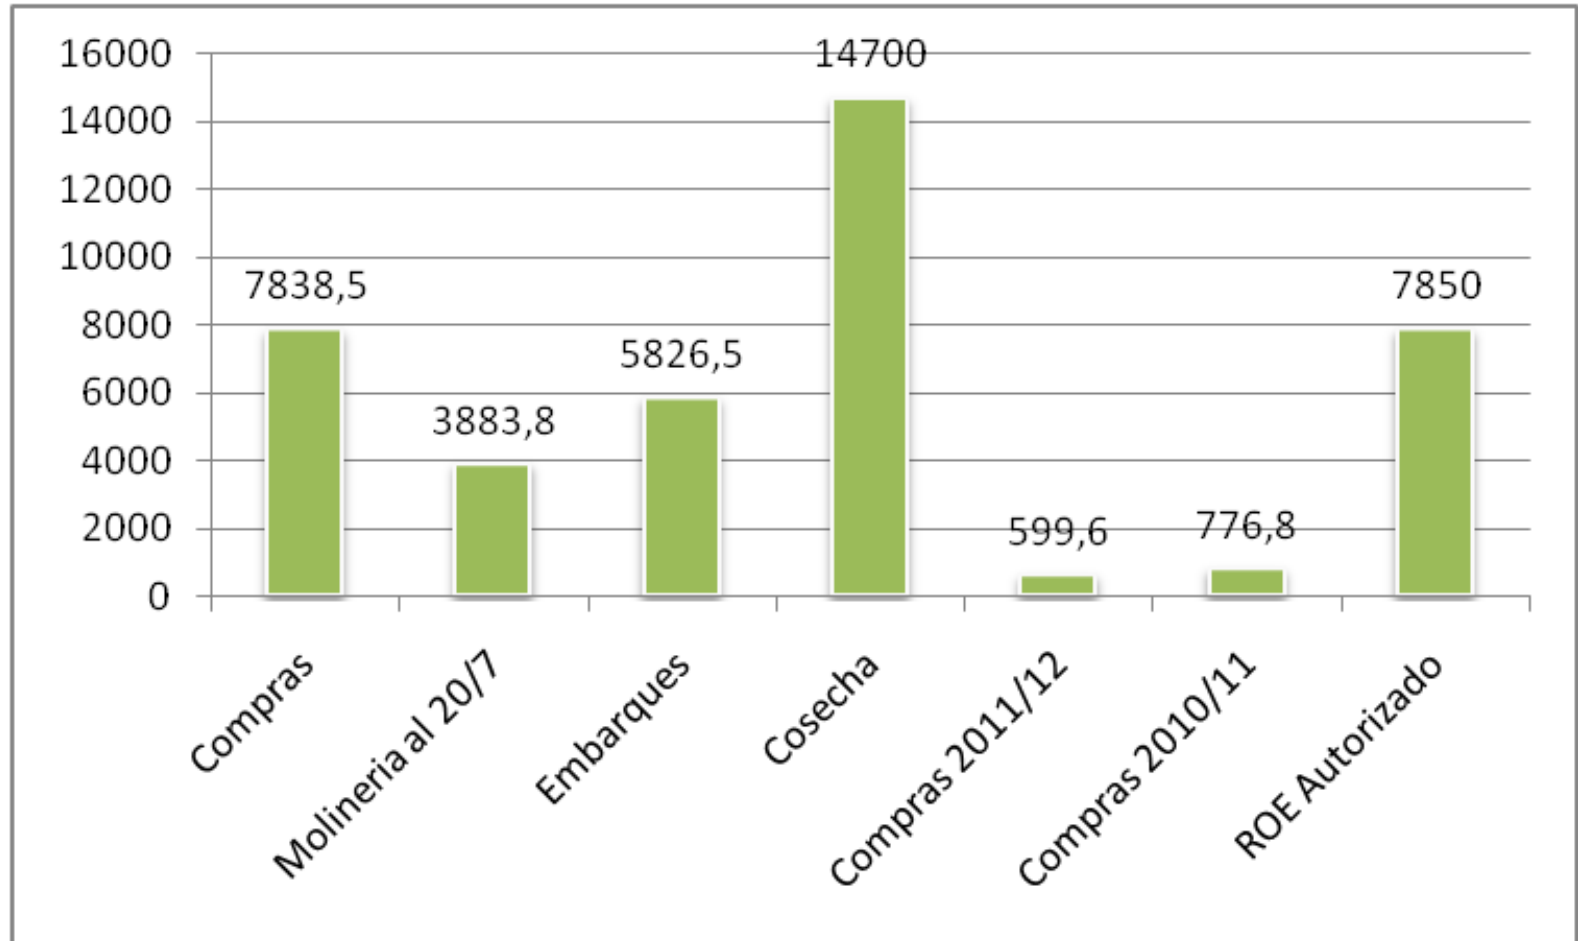

# COMPRAS Y VENTAS EL 27/7 (Miles de Toneladas)

# TRIGO