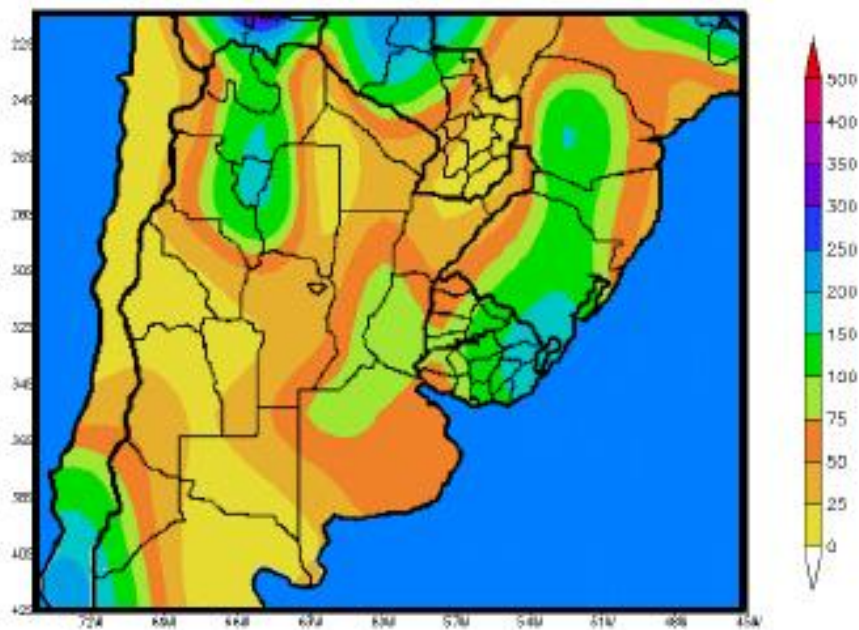

Precipitaciones esperadas en Enero 2011