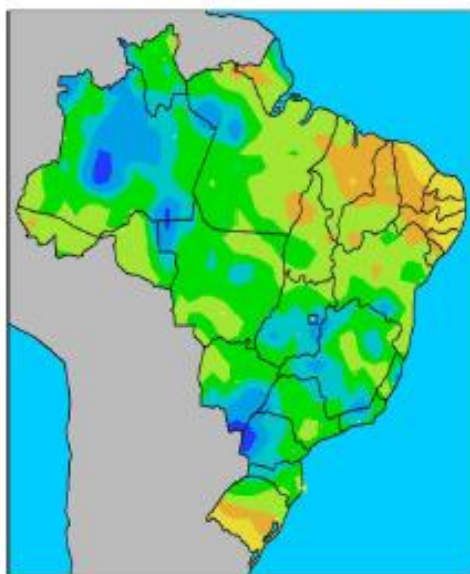

PRECIPITACIONES
2 al 9 de Diciembre de 2010

1 10 25 50 75 100 150 200
GMS: 00A/002 2010-12-01-1025