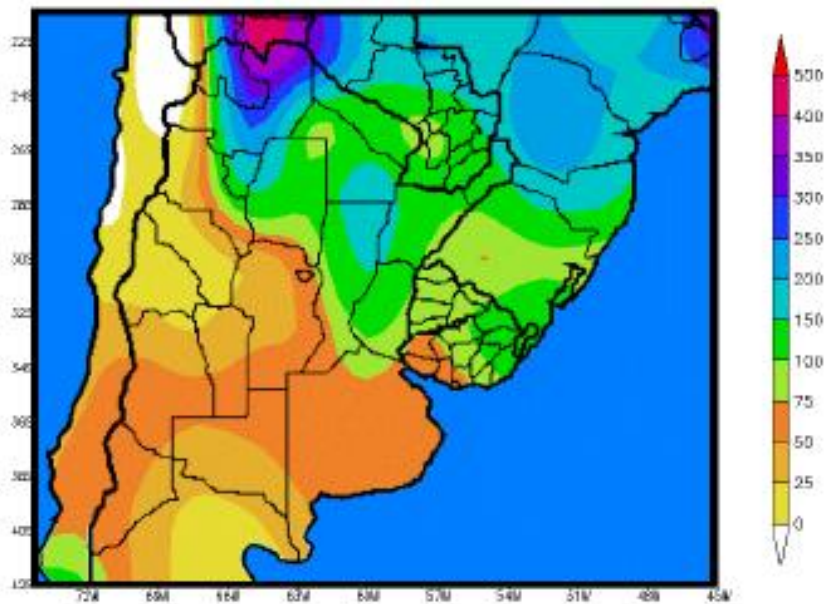

Precipitaciones esperadas en Diciembre 2010