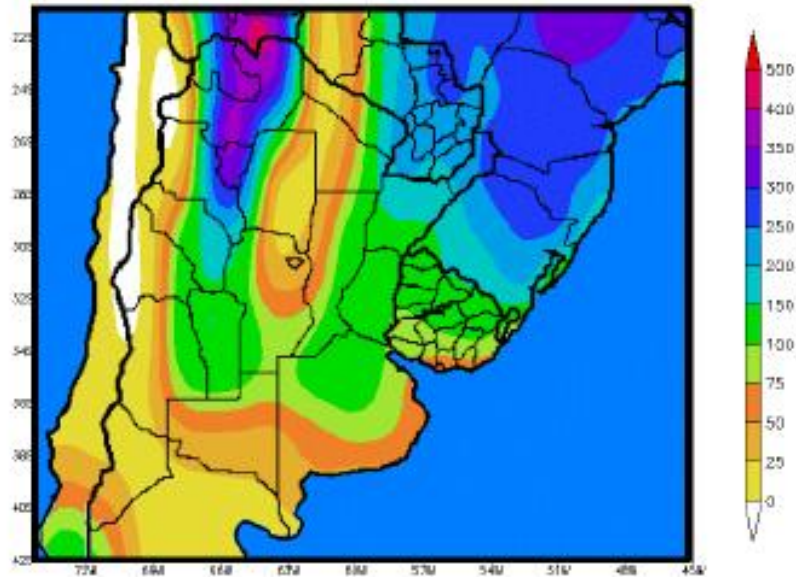

ENFOAGRO

PRECIPITACIONES ESPERADAS (Fuente Eduardo M Sierra)

Precipitaciones normales durante Diciembre