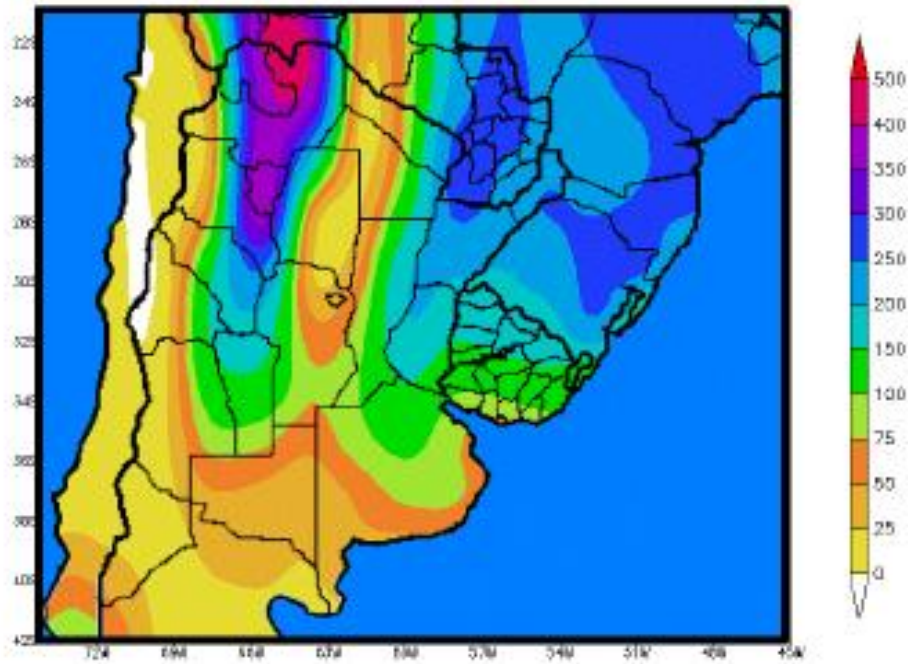

Precipitaciones normales durante Febrero