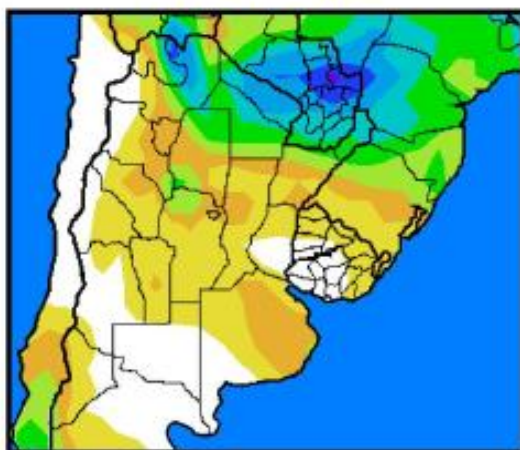

Precipitaciones esperadas durante Abril 2011

ENFOAGRO

PERSPECTIVA AGROCLIMÁTICA NACIONAL DEL 2 AL 9 DE DICIEMBRE DE 2010: TEMPERATURAS

EN ASCENSO Y PRECIPITACIONES LOCALIZADAS Y DESUNIFORMES

PRECIPITACIONES