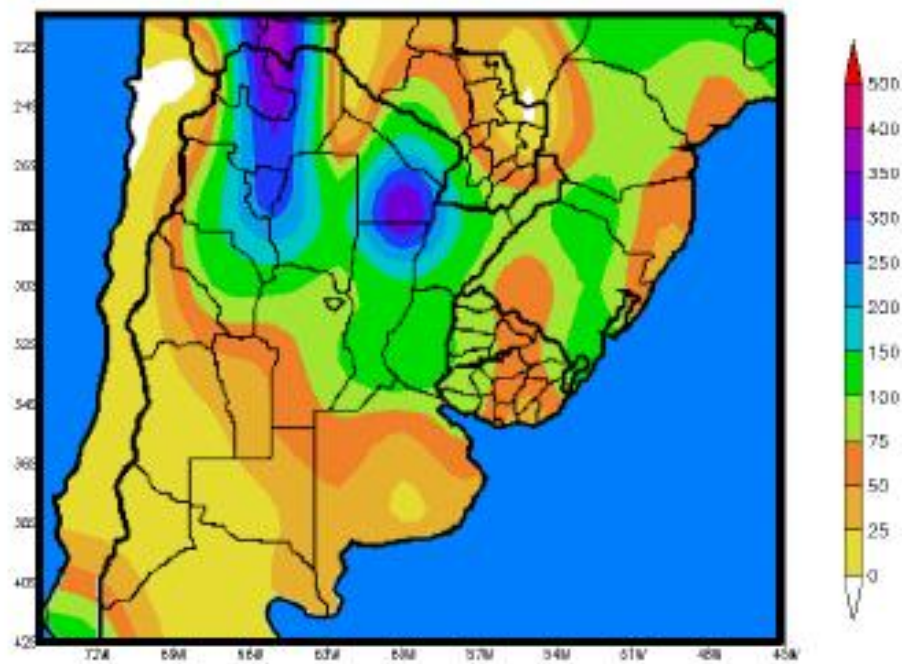

Precipitaciones esperadas durante Febrero 2011