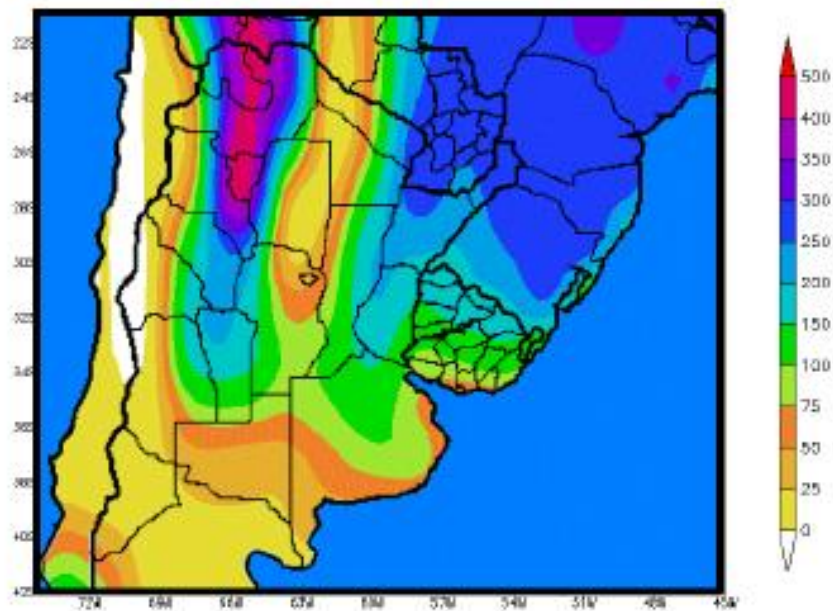

Precipitaciones normales durante Enero