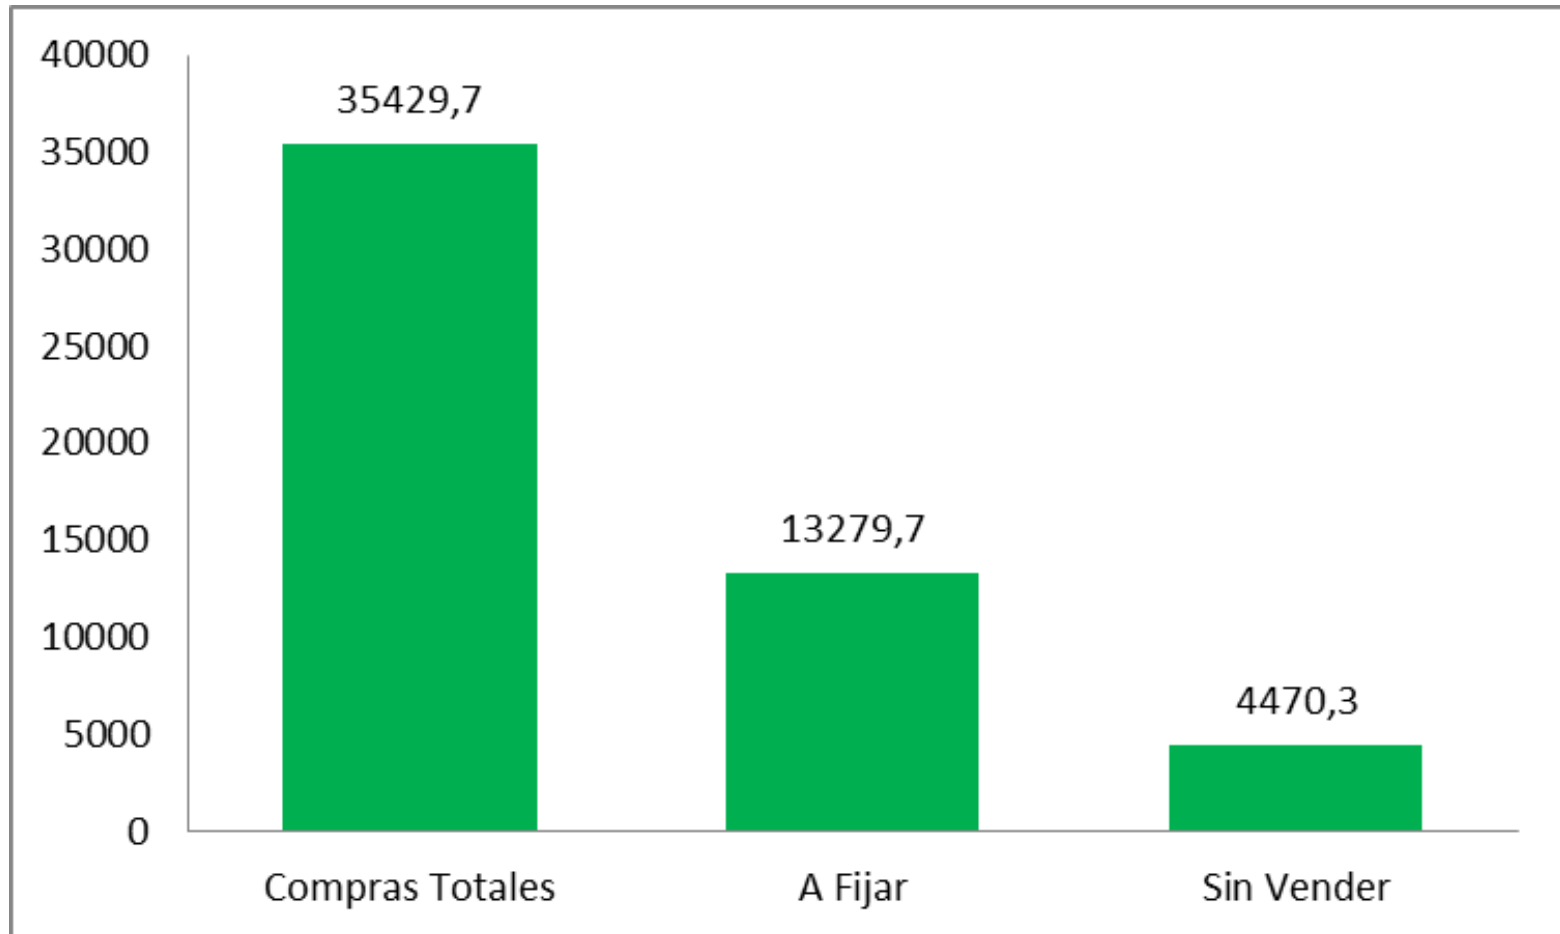

COMPRAS Y VENTAS EL 17/10 (Miles de Toneladas)

COMPRAS Y VENTAS EL 17/10 2012/13 (Miles de Toneladas)

SOJA

COMPRAS Y VENTAS EL 17/10 (Miles de Toneladas)

COMPRAS Y VENTAS EL 17/10 (Miles de Toneladas)

COMPRAS Y VENTAS EL 17/10 (Miles de Toneladas)

COMPRAS Y VENTAS EL 17/10 2012/13 (Miles de Toneladas)

GIRASOL

COMPRAS Y VENTAS EL 5/9 (Miles de Toneladas)

ENFOAGRO