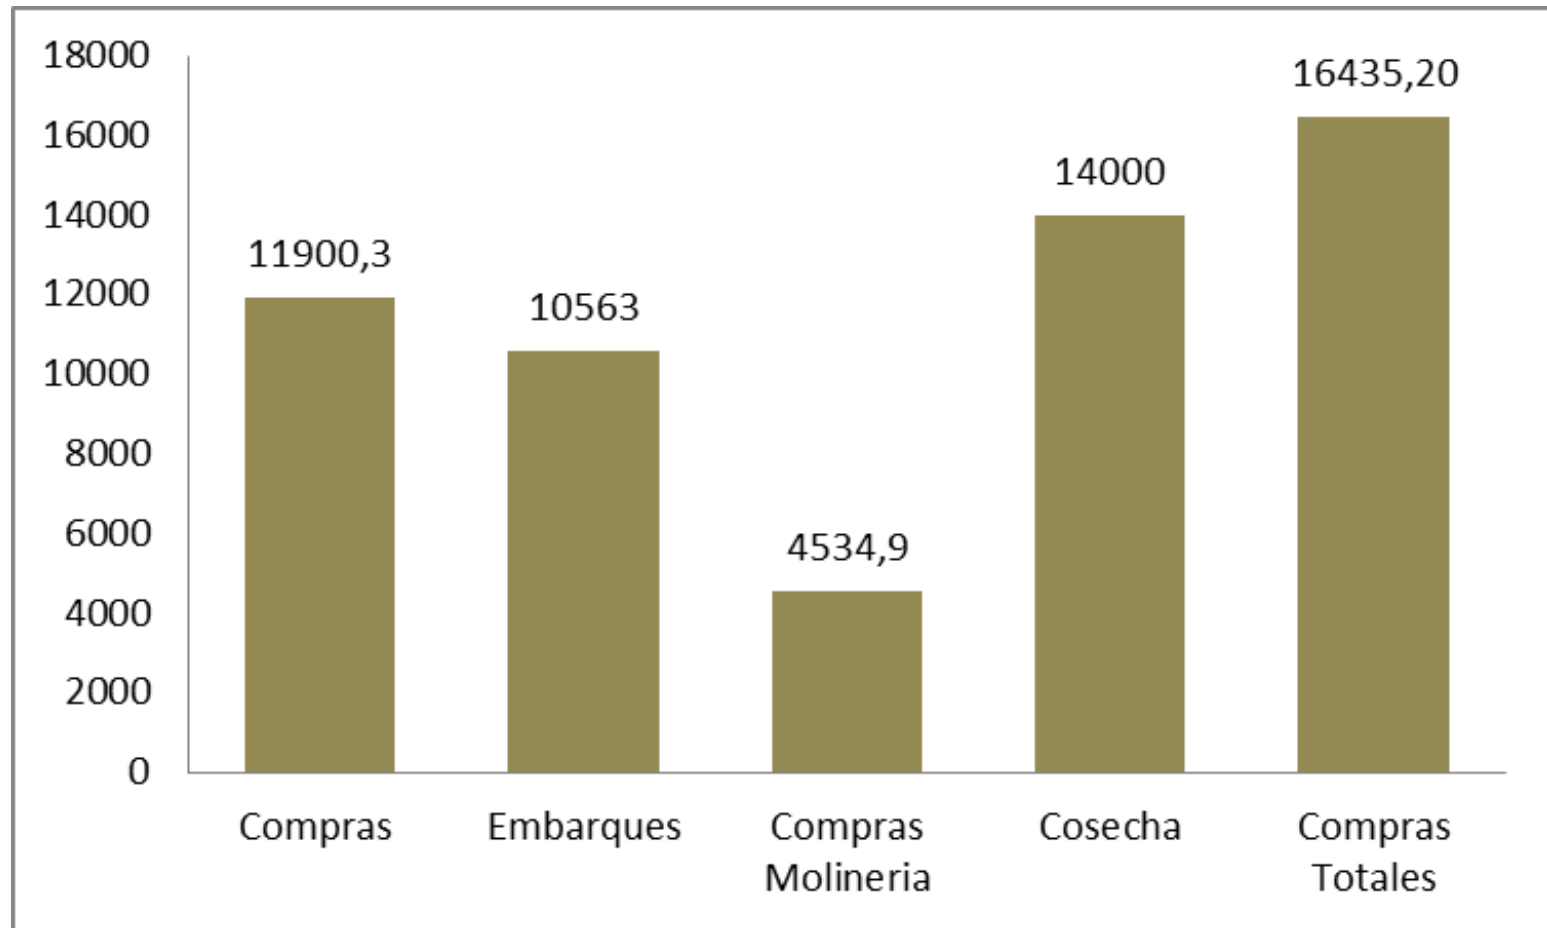

ARGENTINA COMPRAS, VENTAS, ROE

TRIGO

COMPRAS Y VENTAS EL 17/10 (Miles de Toneladas)

COMPRAS Y VENTAS EL 17/10 (Miles de Toneladas)

COMPRAS Y VENTAS EL 17/10 2012/13 (Miles de Toneladas)

MAIZ

COMPRAS Y VENTAS EL 17/10 (Miles de Toneladas)

COMPRAS Y VENTAS EL 17/10 (Miles de Toneladas)

COMPRAS Y VENTAS EL 17/10 2012/13 (Miles de Toneladas)

SOJA

COMPRAS Y VENTAS EL 17/10 (Miles de Toneladas)

COMPRAS Y VENTAS EL 17/10 (Miles de Toneladas)

COMPRAS Y VENTAS EL 17/10 (Miles de Toneladas)

COMPRAS Y VENTAS EL 17/10 2012/13 (Miles de Toneladas)

GIRASOL

COMPRAS Y VENTAS EL 5/9 (Miles de Toneladas)

ENFOAGRO