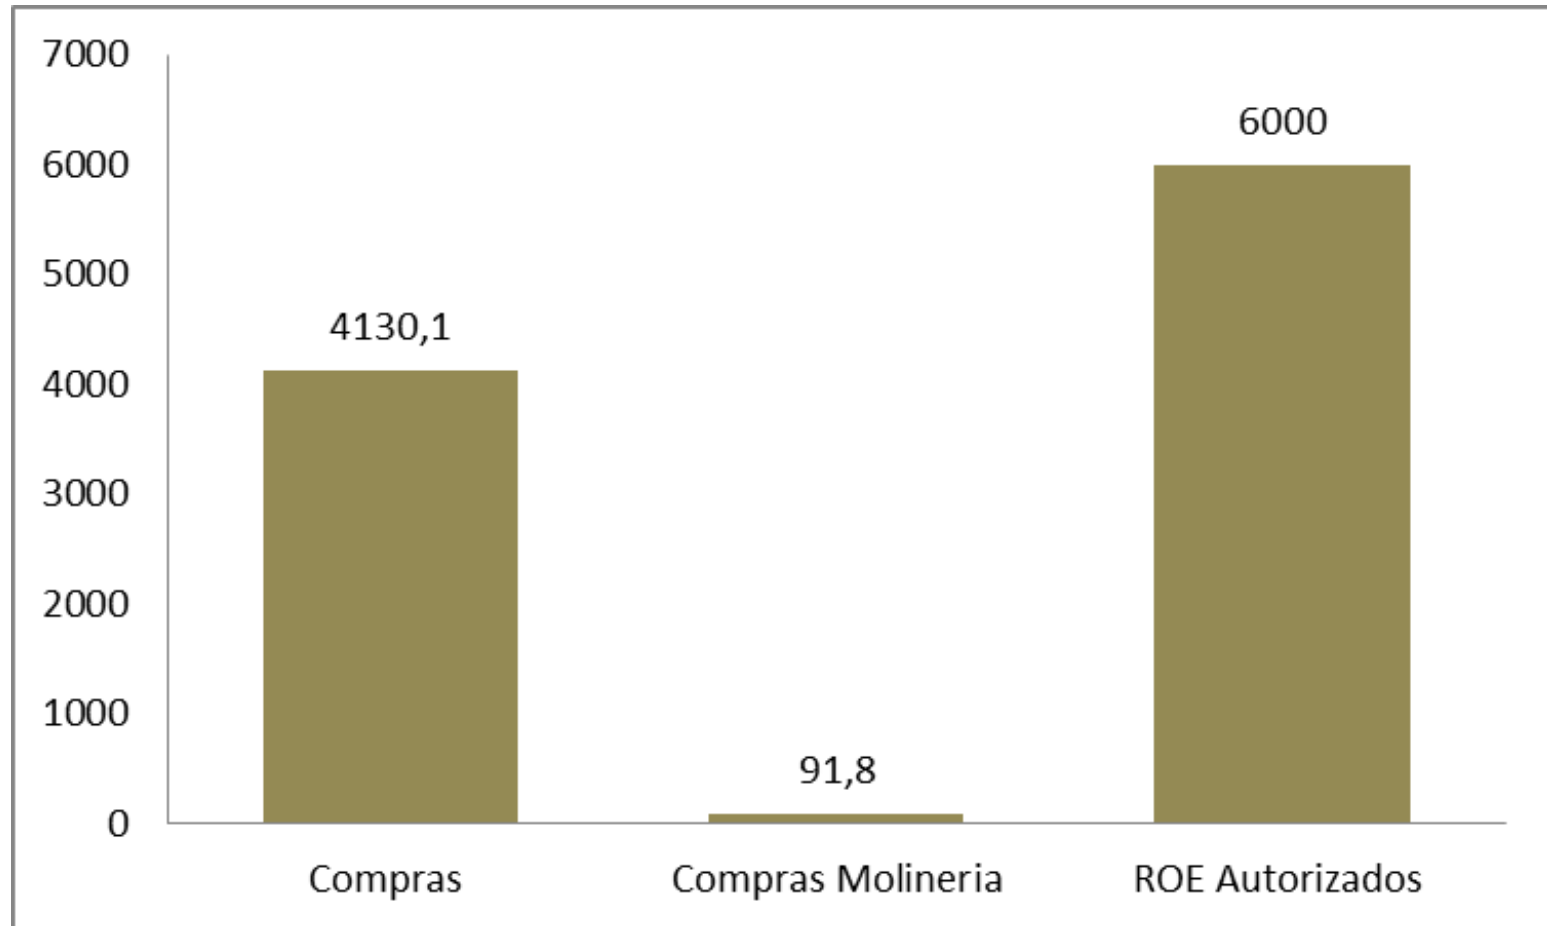

ARGENTINA COMPRAS, VENTAS, ROE

TRIGO

COMPRAS Y VENTAS EL 17/10 (Miles de Toneladas)

COMPRAS Y VENTAS EL 17/10 (Miles de Toneladas)

COMPRAS Y VENTAS EL 17/10 2012/13 (Miles de Toneladas)

MAIZ

COMPRAS Y VENTAS EL 17/10 (Miles de Toneladas)

COMPRAS Y VENTAS EL 17/10 (Miles de Toneladas)

COMPRAS Y VENTAS EL 17/10 2012/13 (Miles de Toneladas)

SOJA

COMPRAS Y VENTAS EL 17/10 (Miles de Toneladas)

COMPRAS Y VENTAS EL 17/10 (Miles de Toneladas)

COMPRAS Y VENTAS EL 17/10 (Miles de Toneladas)

COMPRAS Y VENTAS EL 17/10 2012/13 (Miles de Toneladas)

GIRASOL

COMPRAS Y VENTAS EL 5/9 (Miles de Toneladas)

ENFOAGRO