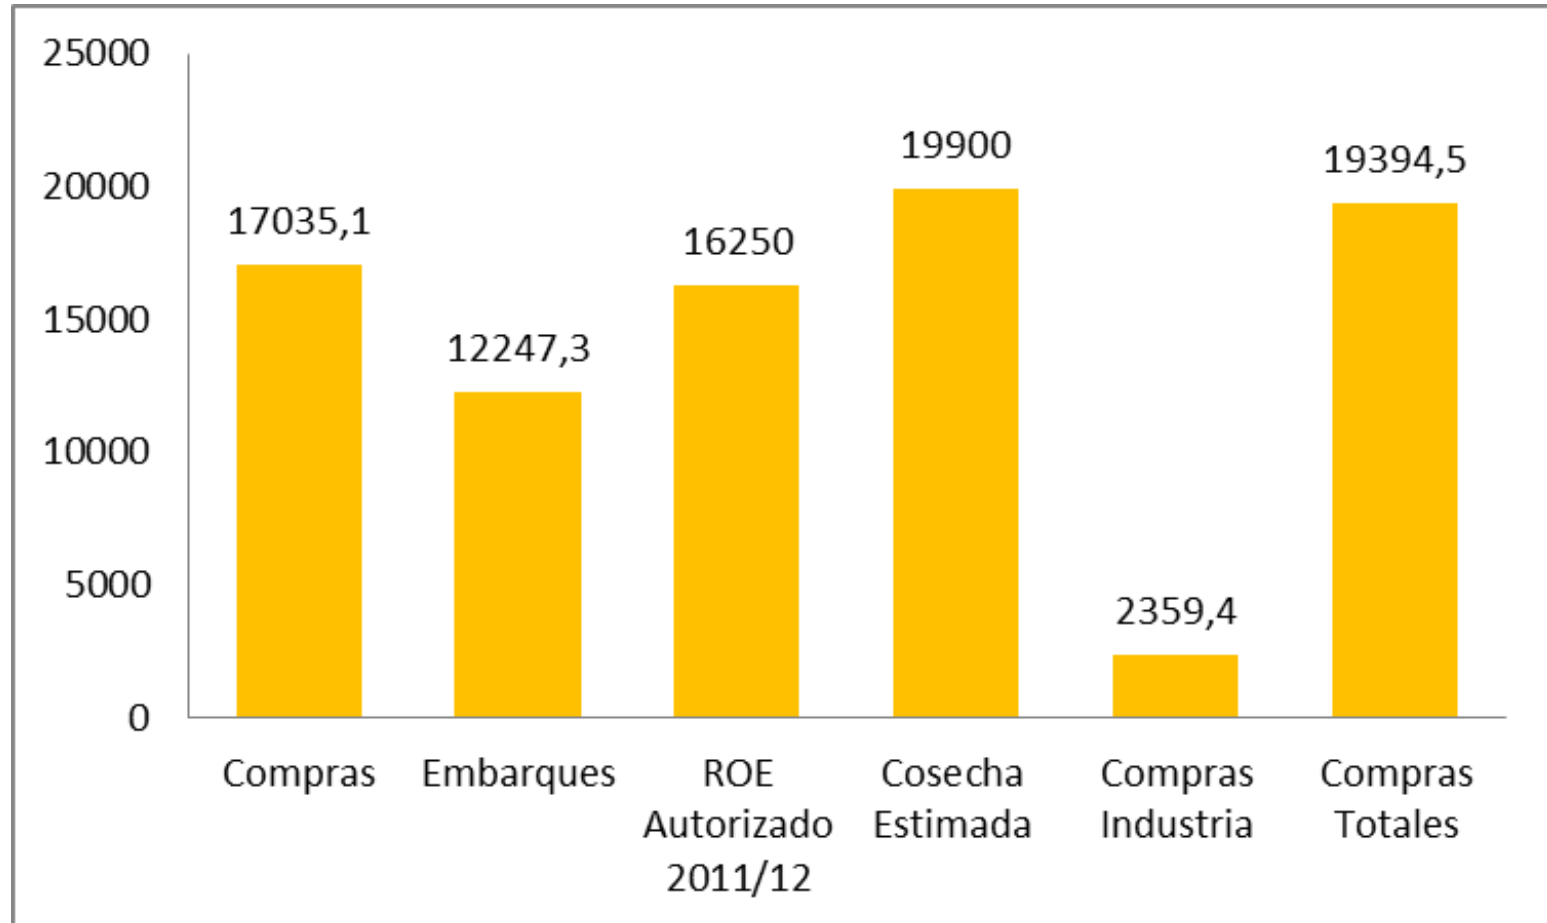

ARGENTINA COMPRAS, VENTAS, ROE

TRIGO

COMPRAS Y VENTAS EL 17/10 (Miles de Toneladas)

COMPRAS Y VENTAS EL 17/10 (Miles de Toneladas)

COMPRAS Y VENTAS EL 17/10 2012/13 (Miles de Toneladas)

MAIZ

COMPRAS Y VENTAS EL 17/10 (Miles de Toneladas)

COMPRAS Y VENTAS EL 17/10 (Miles de Toneladas)

COMPRAS Y VENTAS EL 17/10 2012/13 (Miles de Toneladas)

SOJA

COMPRAS Y VENTAS EL 17/10 (Miles de Toneladas)

COMPRAS Y VENTAS EL 17/10 (Miles de Toneladas)

COMPRAS Y VENTAS EL 17/10 (Miles de Toneladas)

COMPRAS Y VENTAS EL 17/10 2012/13 (Miles de Toneladas)

GIRASOL

COMPRAS Y VENTAS EL 5/9 (Miles de Toneladas)

ENFOAGRO