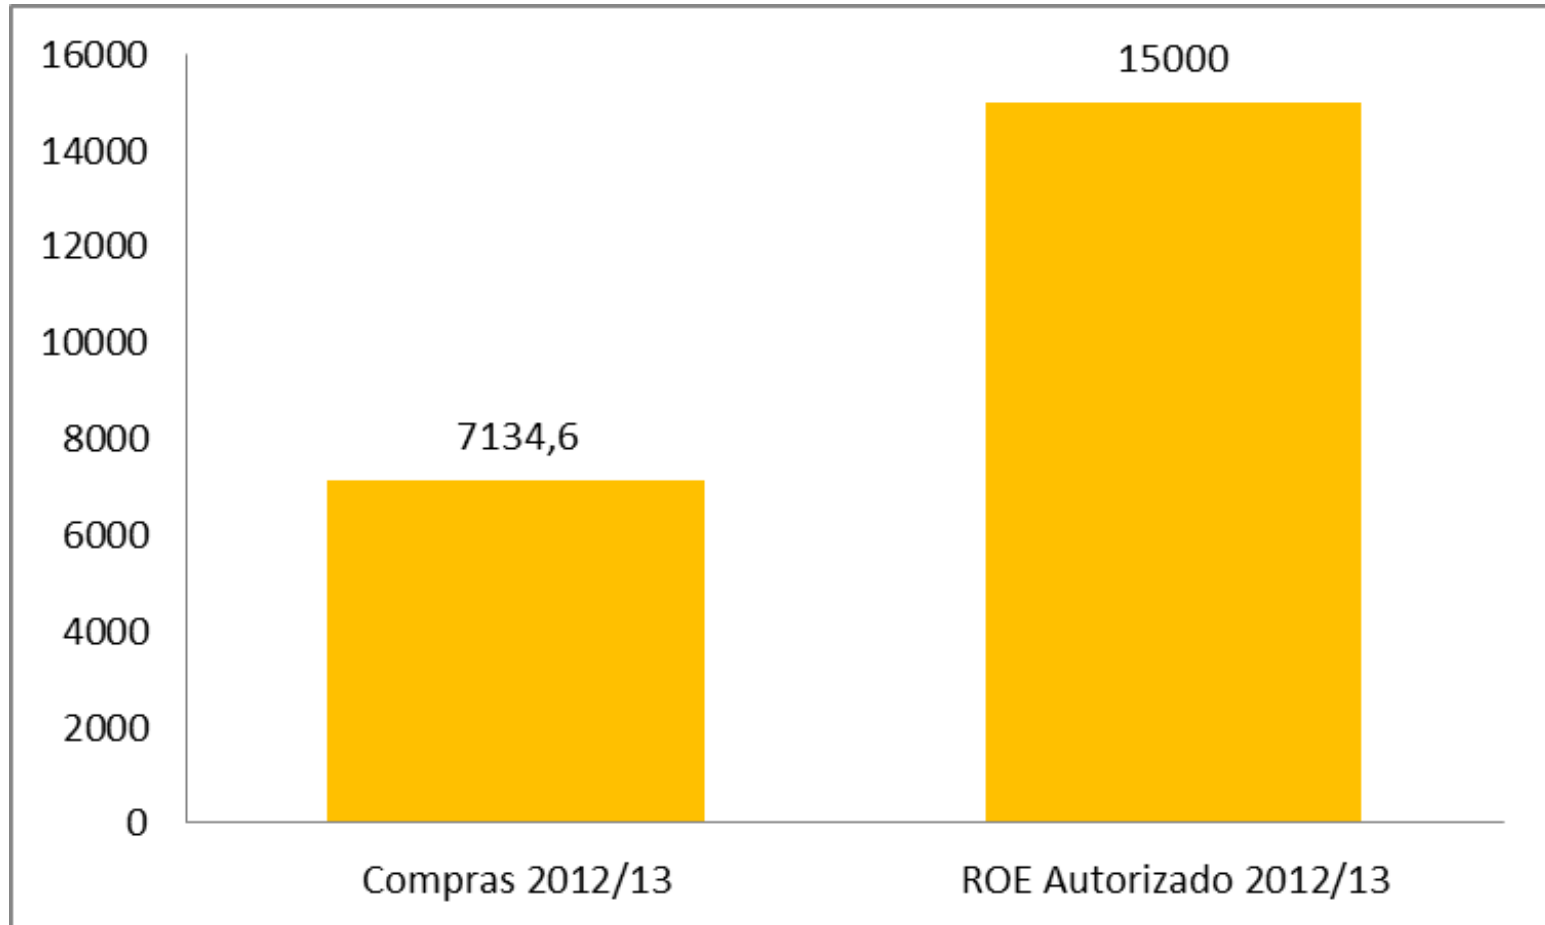

ARGENTINA COMPRAS, VENTAS, ROE

TRIGO

COMPRAS Y VENTAS EL 17/10 (Miles de Toneladas)

COMPRAS Y VENTAS EL 17/10 (Miles de Toneladas)

COMPRAS Y VENTAS EL 17/10 2012/13 (Miles de Toneladas)

MAIZ

COMPRAS Y VENTAS EL 17/10 (Miles de Toneladas)

COMPRAS Y VENTAS EL 17/10 (Miles de Toneladas)

COMPRAS Y VENTAS EL 17/10 2012/13 (Miles de Toneladas)

SOJA

COMPRAS Y VENTAS EL 17/10 (Miles de Toneladas)

COMPRAS Y VENTAS EL 17/10 (Miles de Toneladas)

COMPRAS Y VENTAS EL 17/10 (Miles de Toneladas)

COMPRAS Y VENTAS EL 17/10 2012/13 (Miles de Toneladas)

GIRASOL

COMPRAS Y VENTAS EL 5/9 (Miles de Toneladas)

ENFOAGRO