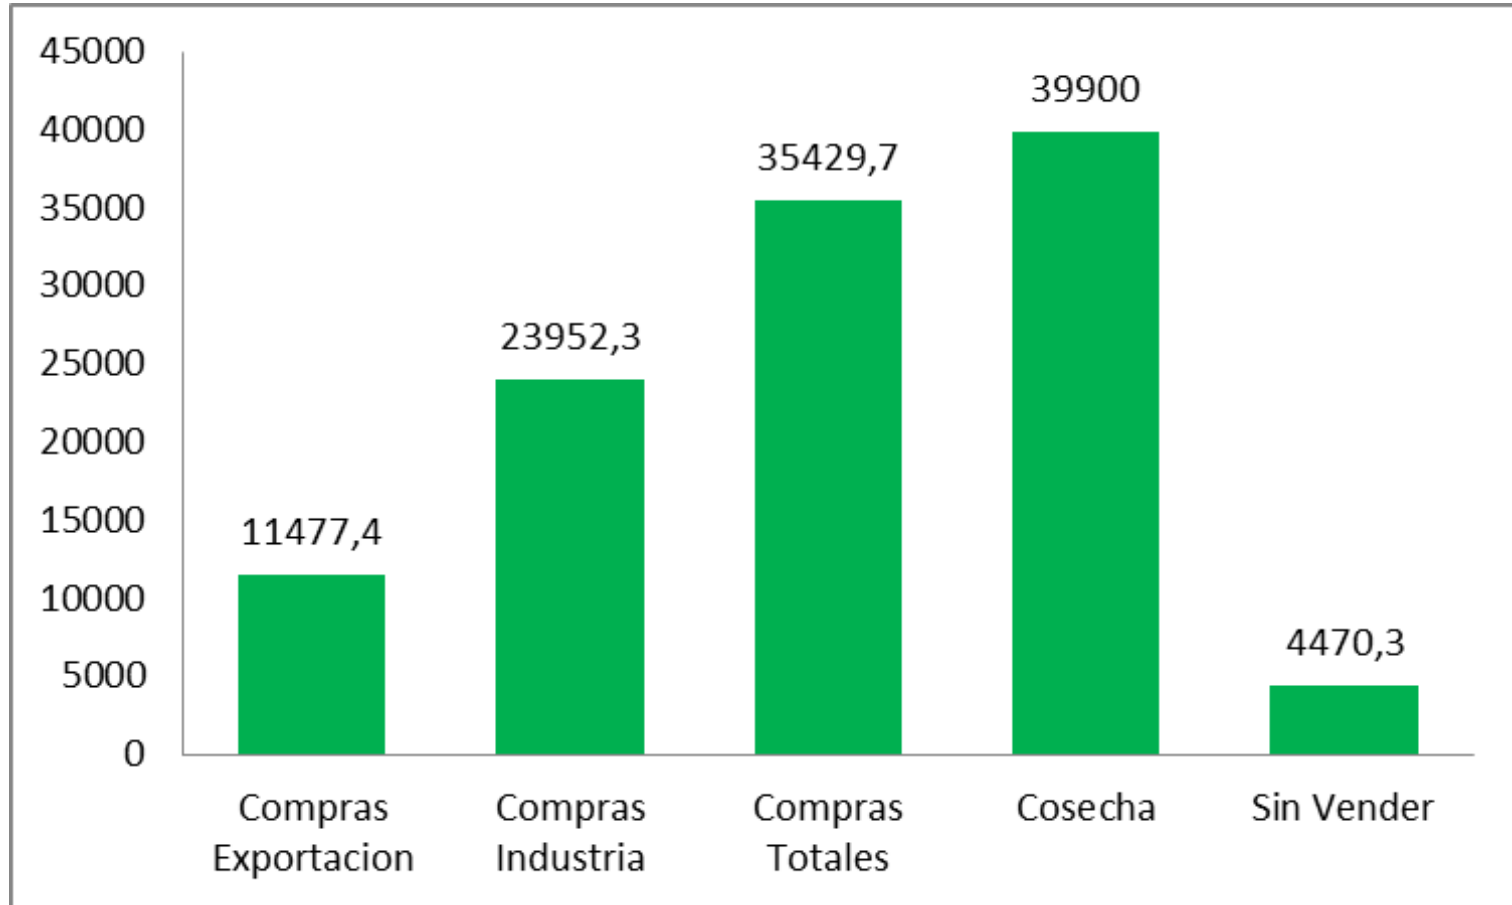

ARGENTINA COMPRAS, VENTAS, ROE

TRIGO

COMPRAS Y VENTAS EL 17/10 (Miles de Toneladas)

COMPRAS Y VENTAS EL 17/10 (Miles de Toneladas)

COMPRAS Y VENTAS EL 17/10 2012/13 (Miles de Toneladas)

MAIZ

COMPRAS Y VENTAS EL 17/10 (Miles de Toneladas)

COMPRAS Y VENTAS EL 17/10 (Miles de Toneladas)

COMPRAS Y VENTAS EL 17/10 2012/13 (Miles de Toneladas)

SOJA

COMPRAS Y VENTAS EL 17/10 (Miles de Toneladas)

COMPRAS Y VENTAS EL 17/10 (Miles de Toneladas)

COMPRAS Y VENTAS EL 17/10 (Miles de Toneladas)

COMPRAS Y VENTAS EL 17/10 2012/13 (Miles de Toneladas)

GIRASOL

COMPRAS Y VENTAS EL 5/9 (Miles de Toneladas)

ENFOAGRO