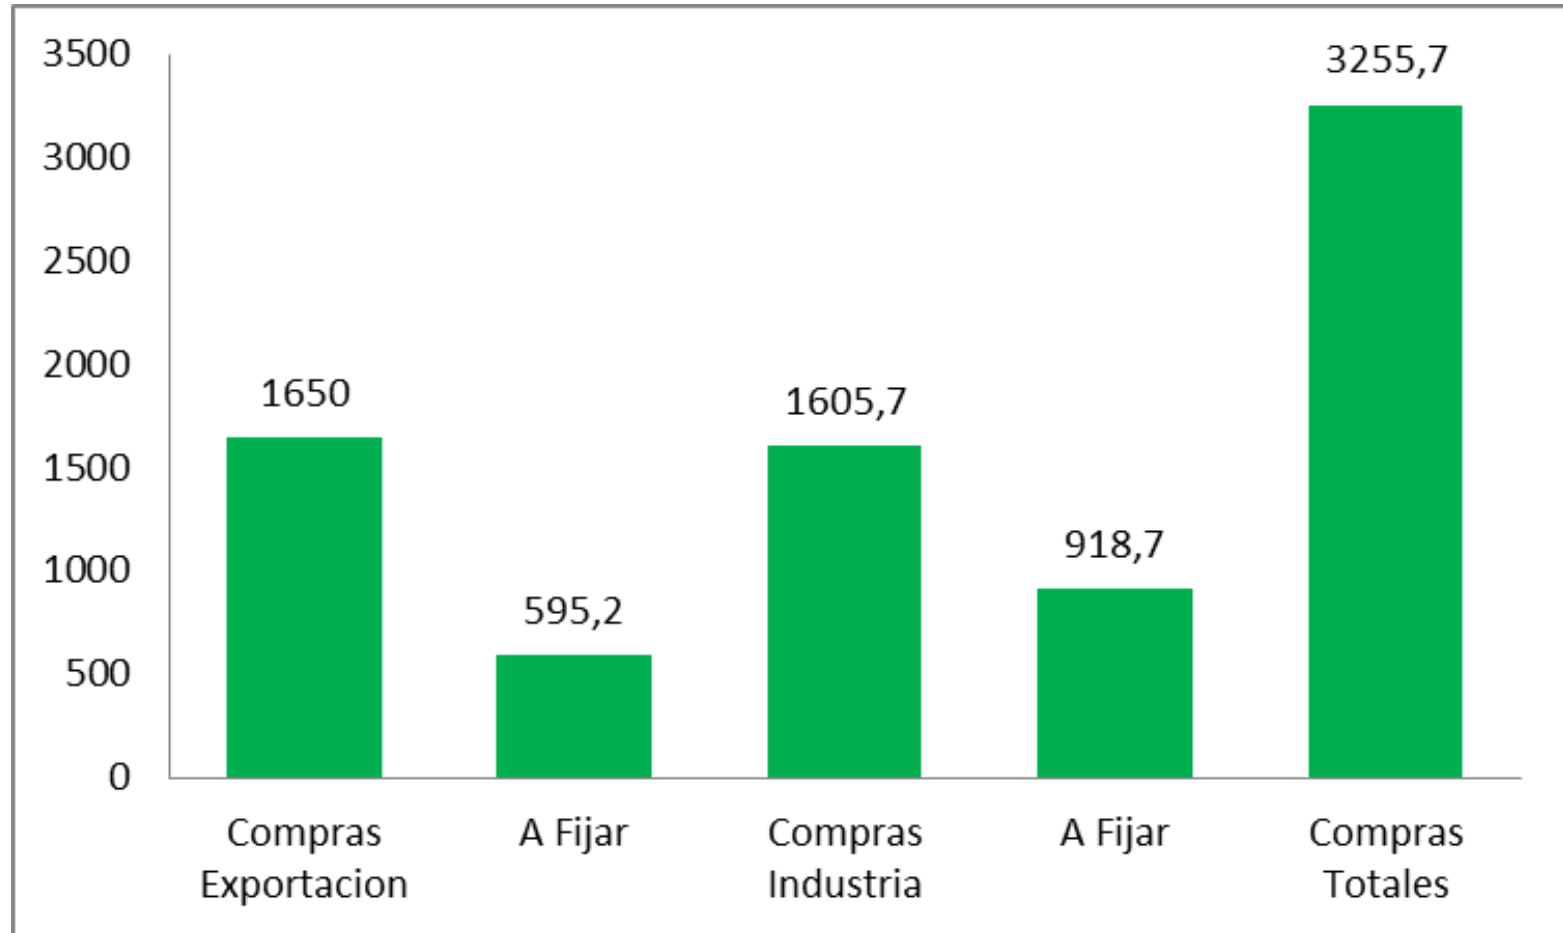

ARGENTINA COMPRAS, VENTAS, ROE

TRIGO

COMPRAS Y VENTAS EL 17/10 (Miles de Toneladas)

COMPRAS Y VENTAS EL 17/10 (Miles de Toneladas)

COMPRAS Y VENTAS EL 17/10 2012/13 (Miles de Toneladas)

MAIZ

COMPRAS Y VENTAS EL 17/10 (Miles de Toneladas)

COMPRAS Y VENTAS EL 17/10 (Miles de Toneladas)

COMPRAS Y VENTAS EL 17/10 2012/13 (Miles de Toneladas)

SOJA

COMPRAS Y VENTAS EL 17/10 (Miles de Toneladas)

COMPRAS Y VENTAS EL 17/10 (Miles de Toneladas)

COMPRAS Y VENTAS EL 17/10 (Miles de Toneladas)

COMPRAS Y VENTAS EL 17/10 2012/13 (Miles de Toneladas)

GIRASOL

COMPRAS Y VENTAS EL 5/9 (Miles de Toneladas)

ENFOAGRO