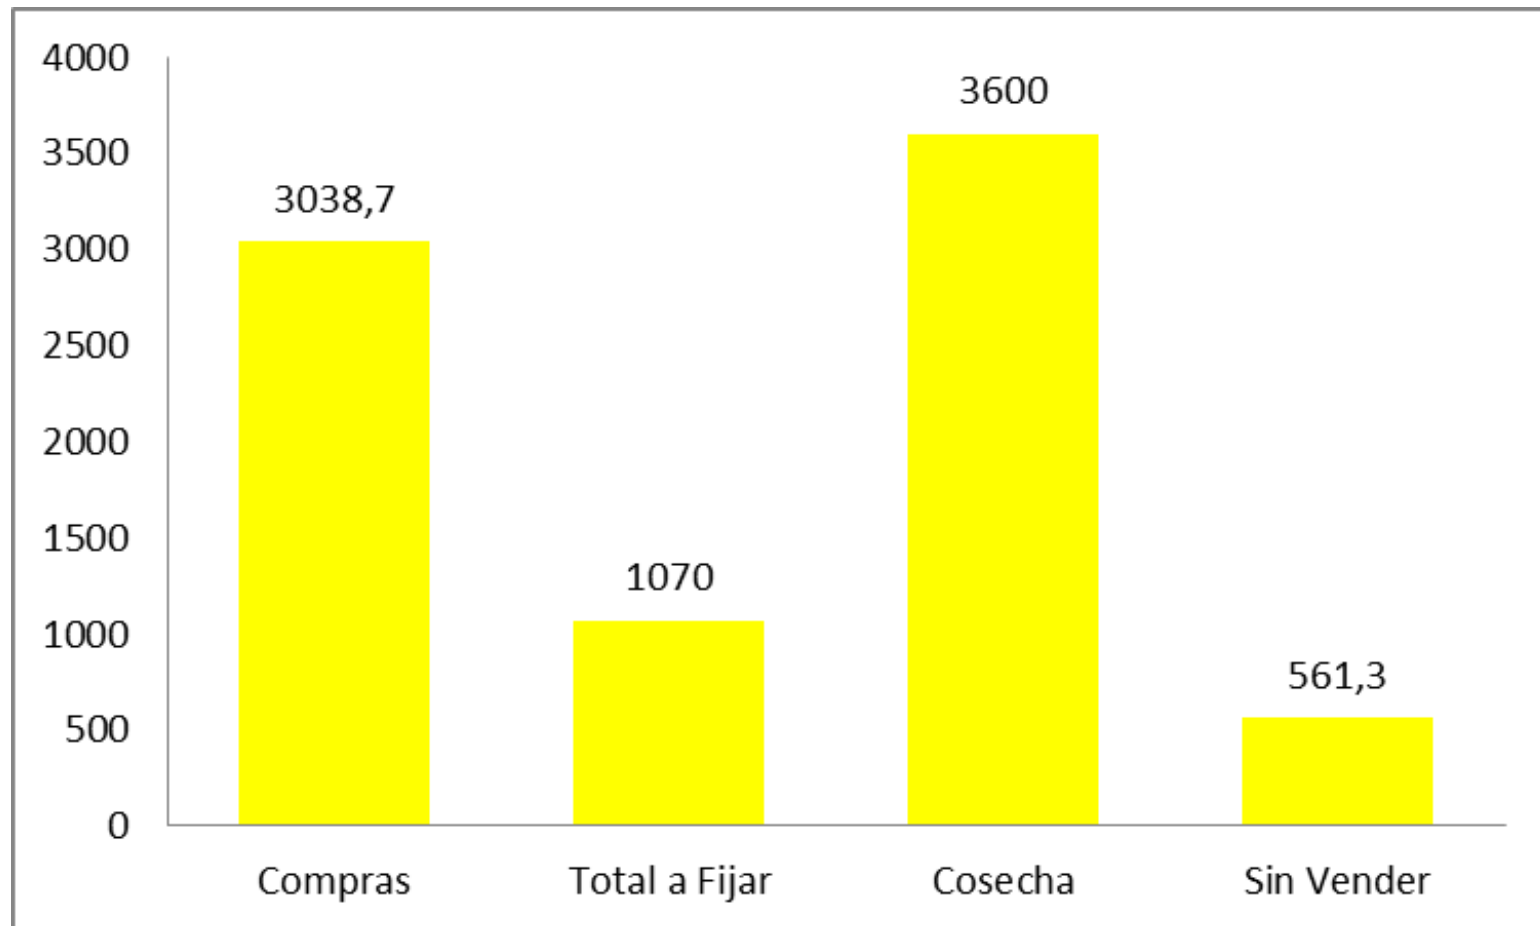

ARGENTINA COMPRAS, VENTAS, ROE

TRIGO

COMPRAS Y VENTAS EL 17/10 (Miles de Toneladas)

COMPRAS Y VENTAS EL 17/10 (Miles de Toneladas)

COMPRAS Y VENTAS EL 17/10 2012/13 (Miles de Toneladas)

MAIZ

COMPRAS Y VENTAS EL 17/10 (Miles de Toneladas)

COMPRAS Y VENTAS EL 17/10 (Miles de Toneladas)

COMPRAS Y VENTAS EL 17/10 2012/13 (Miles de Toneladas)

SOJA

COMPRAS Y VENTAS EL 17/10 (Miles de Toneladas)

COMPRAS Y VENTAS EL 17/10 (Miles de Toneladas)

COMPRAS Y VENTAS EL 17/10 (Miles de Toneladas)

COMPRAS Y VENTAS EL 17/10 2012/13 (Miles de Toneladas)

GIRASOL

COMPRAS Y VENTAS EL 5/9 (Miles de Toneladas)

ENFOAGRO