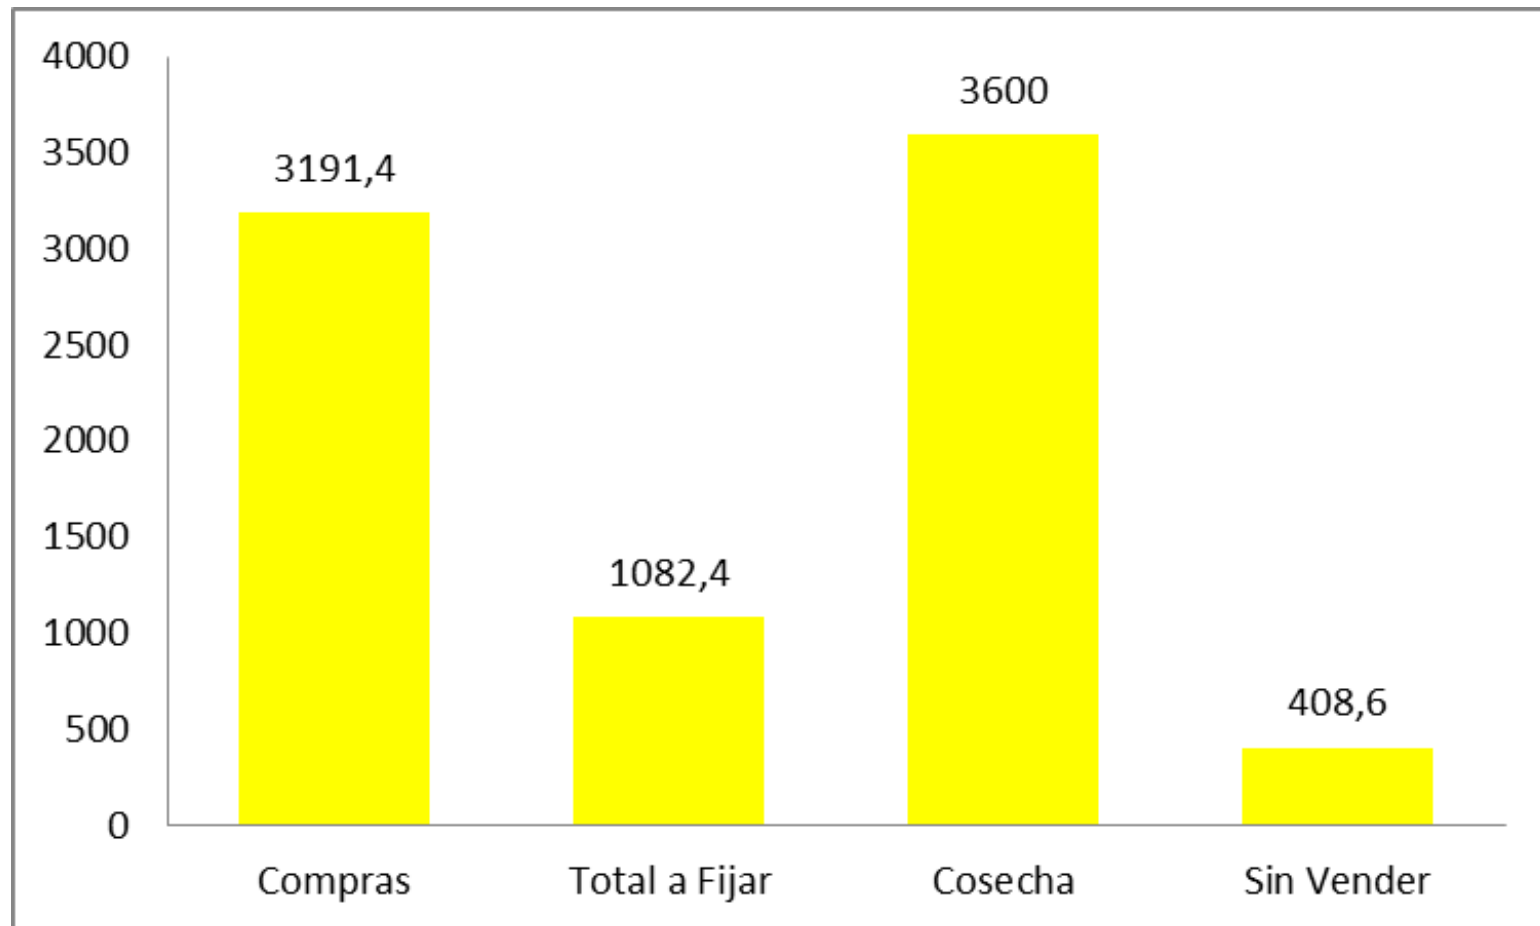

ARGENTINA COMPRAS, VENTAS, ROE

TRIGO

COMPRAS Y VENTAS EL 10/10 (Miles de Toneladas)

COMPRAS Y VENTAS EL 10/10 (Miles de Toneladas)

COMPRAS Y VENTAS EL 10/10 2012/13 (Miles de Toneladas)

MAIZ

COMPRAS Y VENTAS EL 10/10 (Miles de Toneladas)

COMPRAS Y VENTAS EL 10/10 (Miles de Toneladas)

COMPRAS Y VENTAS EL 10/10 2012/13 (Miles de Toneladas)

SOJA

COMPRAS Y VENTAS EL 10/10 (Miles de Toneladas)

COMPRAS Y VENTAS EL 10/10 (Miles de Toneladas)

COMPRAS Y VENTAS EL 10/10 (Miles de Toneladas)

COMPRAS Y VENTAS EL 10/10 2012/13 (Miles de Toneladas)

GIRASOL

COMPRAS Y VENTAS EL 3/10 (Miles de Toneladas)

COMPRAS Y VENTAS EL 3/10 (Miles de Toneladas)

ENFOAGRO