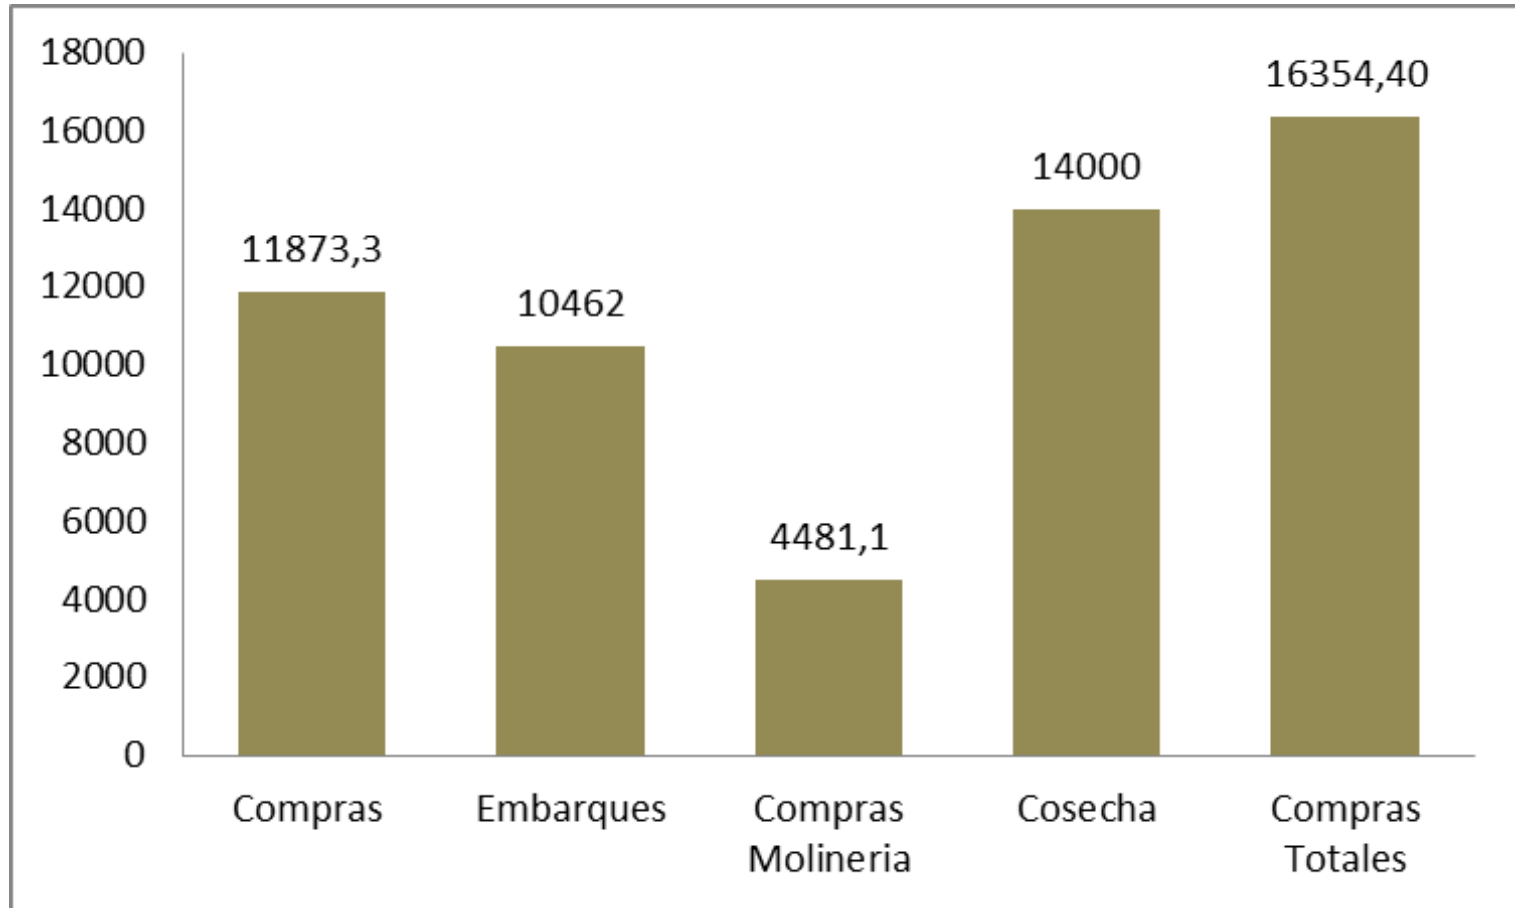

ARGENTINA COMPRAS, VENTAS, ROE

TRIGO

COMPRAS Y VENTAS EL 10/10 (Miles de Toneladas)

COMPRAS Y VENTAS EL 10/10 (Miles de Toneladas)

COMPRAS Y VENTAS EL 10/10 2012/13 (Miles de Toneladas)

MAIZ

COMPRAS Y VENTAS EL 10/10 (Miles de Toneladas)

COMPRAS Y VENTAS EL 10/10 (Miles de Toneladas)

COMPRAS Y VENTAS EL 10/10 2012/13 (Miles de Toneladas)

SOJA

COMPRAS Y VENTAS EL 10/10 (Miles de Toneladas)

COMPRAS Y VENTAS EL 10/10 (Miles de Toneladas)

COMPRAS Y VENTAS EL 10/10 (Miles de Toneladas)

COMPRAS Y VENTAS EL 10/10 2012/13 (Miles de Toneladas)

GIRASOL

COMPRAS Y VENTAS EL 3/10 (Miles de Toneladas)

COMPRAS Y VENTAS EL 3/10 (Miles de Toneladas)

ENFOAGRO