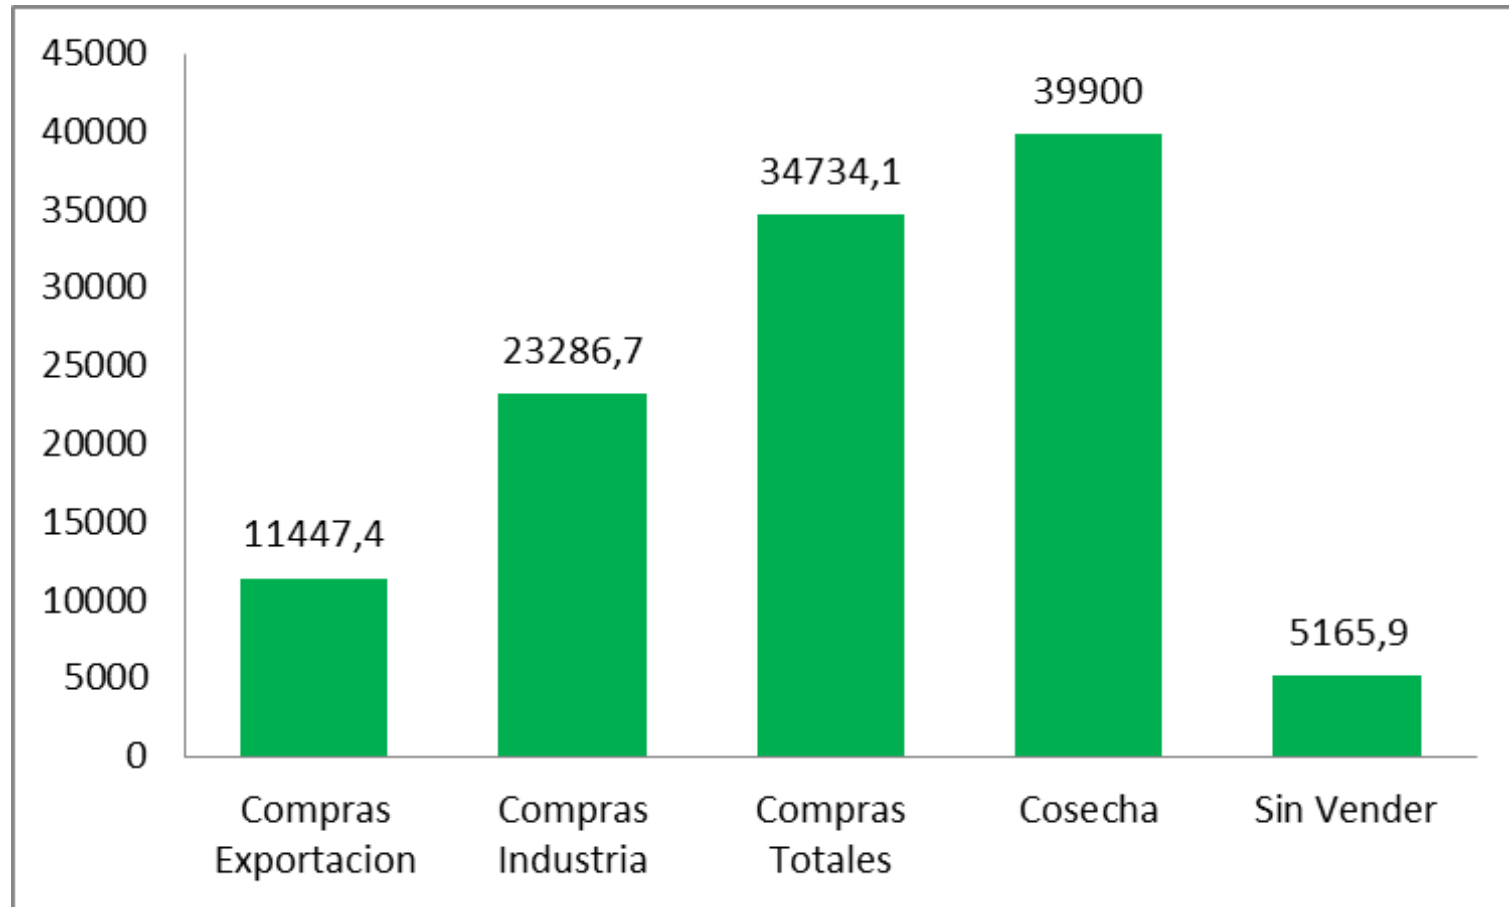

ARGENTINA COMPRAS, VENTAS, ROE

TRIGO

COMPRAS Y VENTAS EL 10/10 (Miles de Toneladas)

COMPRAS Y VENTAS EL 10/10 (Miles de Toneladas)

COMPRAS Y VENTAS EL 10/10 2012/13 (Miles de Toneladas)

MAIZ

COMPRAS Y VENTAS EL 10/10 (Miles de Toneladas)

COMPRAS Y VENTAS EL 10/10 (Miles de Toneladas)

COMPRAS Y VENTAS EL 10/10 2012/13 (Miles de Toneladas)

SOJA

COMPRAS Y VENTAS EL 10/10 (Miles de Toneladas)

COMPRAS Y VENTAS EL 10/10 (Miles de Toneladas)

COMPRAS Y VENTAS EL 10/10 (Miles de Toneladas)

COMPRAS Y VENTAS EL 10/10 2012/13 (Miles de Toneladas)

GIRASOL

COMPRAS Y VENTAS EL 3/10 (Miles de Toneladas)

COMPRAS Y VENTAS EL 3/10 (Miles de Toneladas)

ENFOAGRO