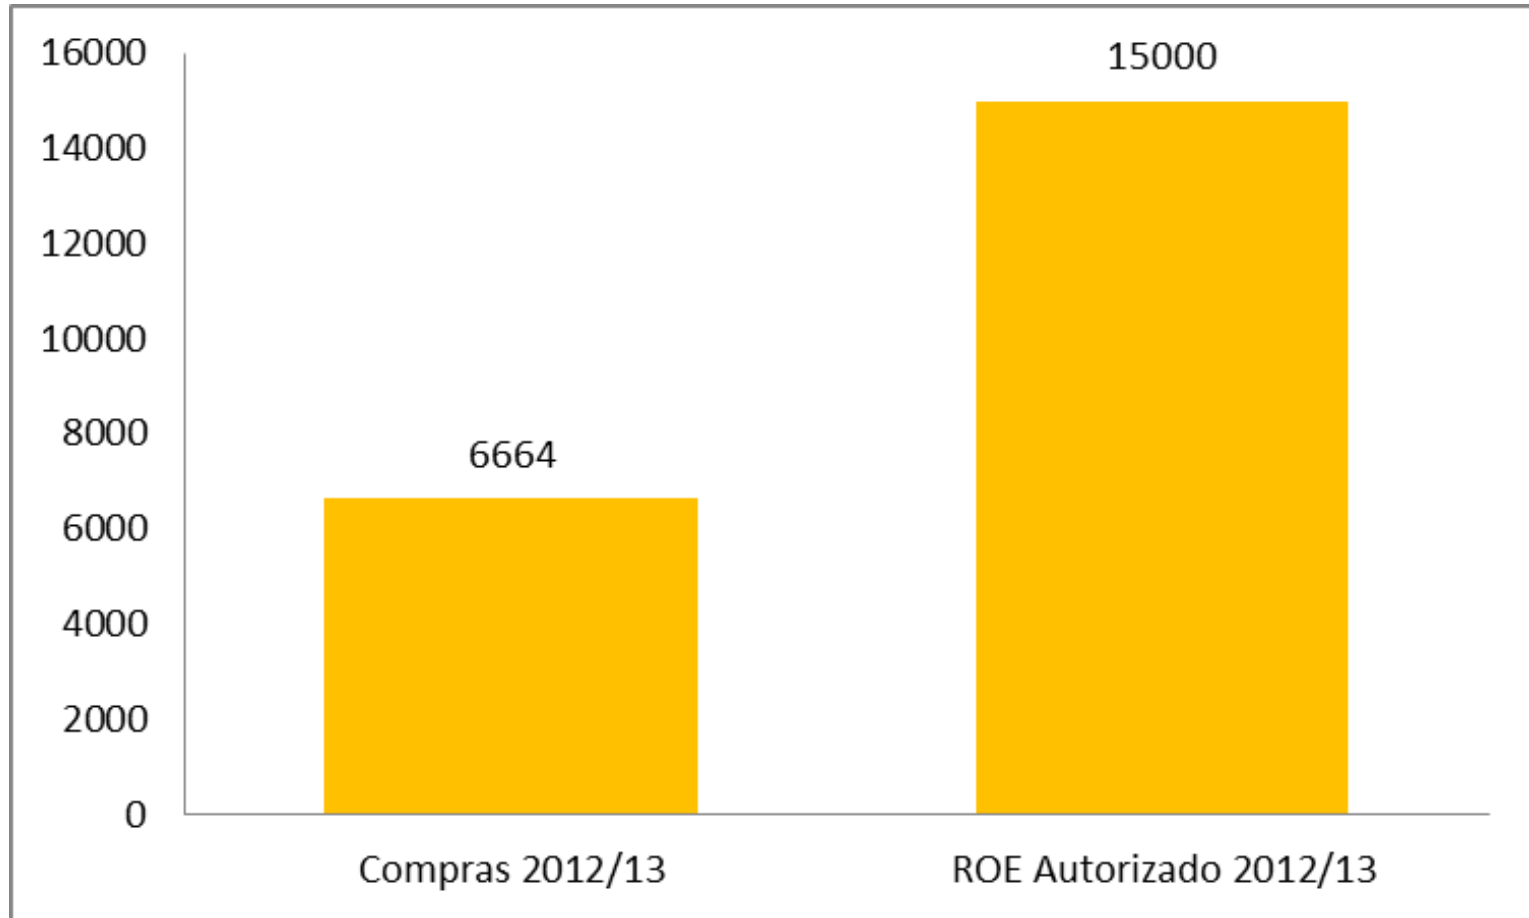

ARGENTINA COMPRAS, VENTAS, ROE

TRIGO

COMPRAS Y VENTAS EL 10/10 (Miles de Toneladas)

COMPRAS Y VENTAS EL 10/10 (Miles de Toneladas)

COMPRAS Y VENTAS EL 10/10 2012/13 (Miles de Toneladas)

MAIZ

COMPRAS Y VENTAS EL 10/10 (Miles de Toneladas)

COMPRAS Y VENTAS EL 10/10 (Miles de Toneladas)

COMPRAS Y VENTAS EL 10/10 2012/13 (Miles de Toneladas)

SOJA

COMPRAS Y VENTAS EL 10/10 (Miles de Toneladas)

COMPRAS Y VENTAS EL 10/10 (Miles de Toneladas)

COMPRAS Y VENTAS EL 10/10 (Miles de Toneladas)

COMPRAS Y VENTAS EL 10/10 2012/13 (Miles de Toneladas)

GIRASOL

COMPRAS Y VENTAS EL 3/10 (Miles de Toneladas)

COMPRAS Y VENTAS EL 3/10 (Miles de Toneladas)

ENFOAGRO