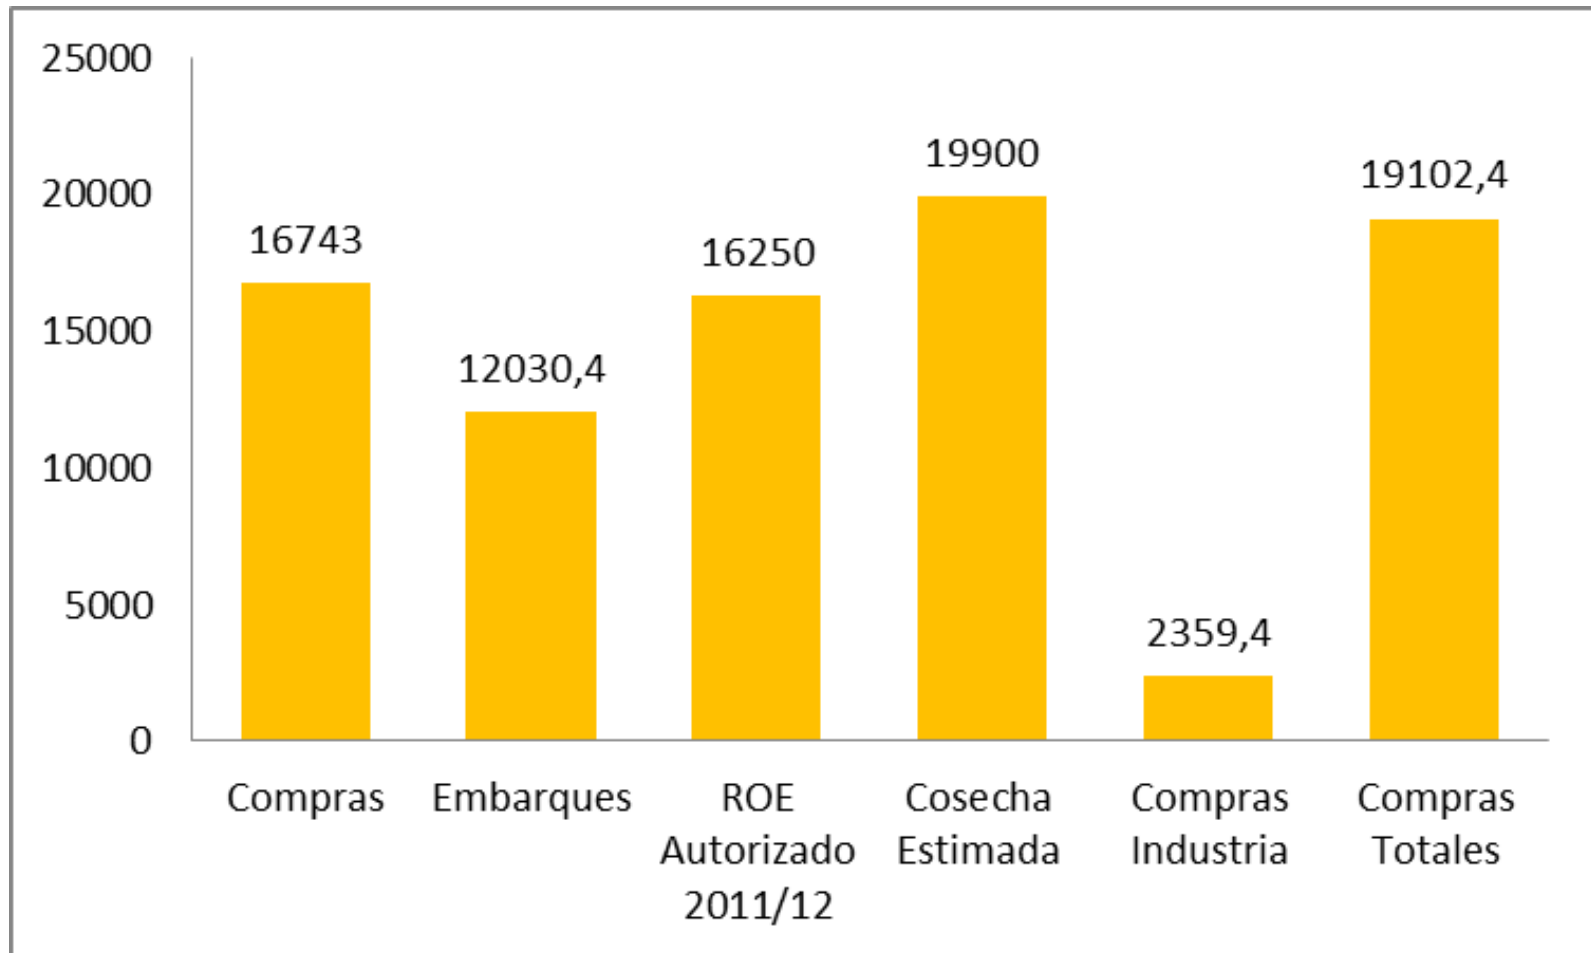

ARGENTINA COMPRAS, VENTAS, ROE

TRIGO

COMPRAS Y VENTAS EL 10/10 (Miles de Toneladas)

COMPRAS Y VENTAS EL 10/10 (Miles de Toneladas)

COMPRAS Y VENTAS EL 10/10 2012/13 (Miles de Toneladas)

MAIZ

COMPRAS Y VENTAS EL 10/10 (Miles de Toneladas)

COMPRAS Y VENTAS EL 10/10 (Miles de Toneladas)

COMPRAS Y VENTAS EL 10/10 2012/13 (Miles de Toneladas)

SOJA

COMPRAS Y VENTAS EL 10/10 (Miles de Toneladas)

COMPRAS Y VENTAS EL 10/10 (Miles de Toneladas)

COMPRAS Y VENTAS EL 10/10 (Miles de Toneladas)

COMPRAS Y VENTAS EL 10/10 2012/13 (Miles de Toneladas)

GIRASOL

COMPRAS Y VENTAS EL 3/10 (Miles de Toneladas)

COMPRAS Y VENTAS EL 3/10 (Miles de Toneladas)

ENFOAGRO