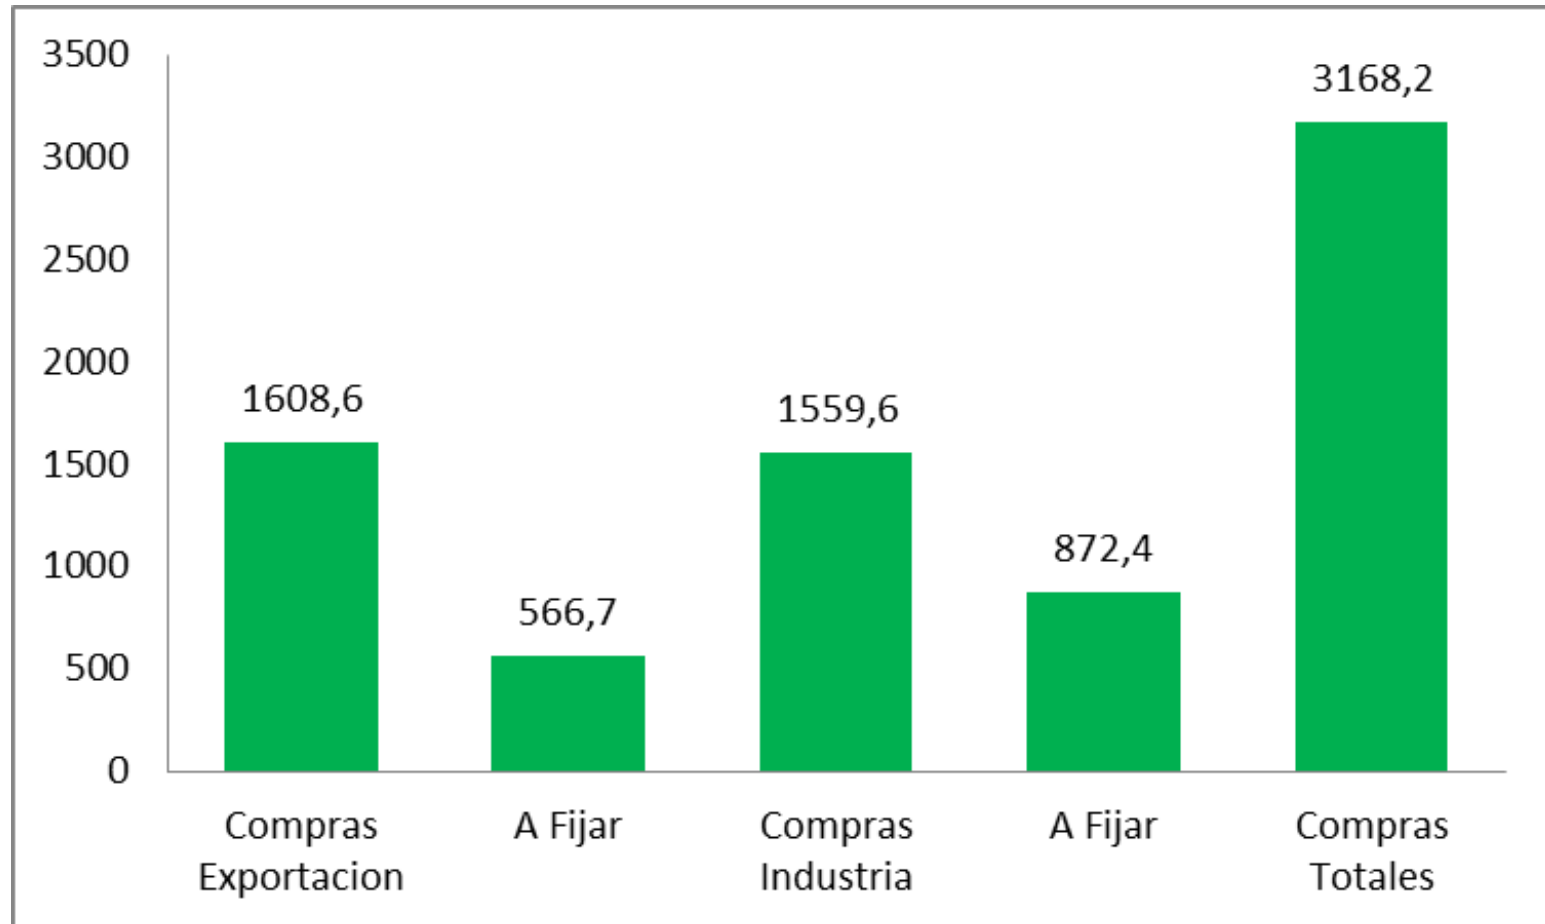

ARGENTINA COMPRAS, VENTAS, ROE

TRIGO

COMPRAS Y VENTAS EL 10/10 (Miles de Toneladas)

COMPRAS Y VENTAS EL 10/10 (Miles de Toneladas)

COMPRAS Y VENTAS EL 10/10 2012/13 (Miles de Toneladas)

MAIZ

COMPRAS Y VENTAS EL 10/10 (Miles de Toneladas)

COMPRAS Y VENTAS EL 10/10 (Miles de Toneladas)

COMPRAS Y VENTAS EL 10/10 2012/13 (Miles de Toneladas)

SOJA

COMPRAS Y VENTAS EL 10/10 (Miles de Toneladas)

COMPRAS Y VENTAS EL 10/10 (Miles de Toneladas)

COMPRAS Y VENTAS EL 10/10 (Miles de Toneladas)

COMPRAS Y VENTAS EL 10/10 2012/13 (Miles de Toneladas)

GIRASOL

COMPRAS Y VENTAS EL 3/10 (Miles de Toneladas)

COMPRAS Y VENTAS EL 3/10 (Miles de Toneladas)

ENFOAGRO