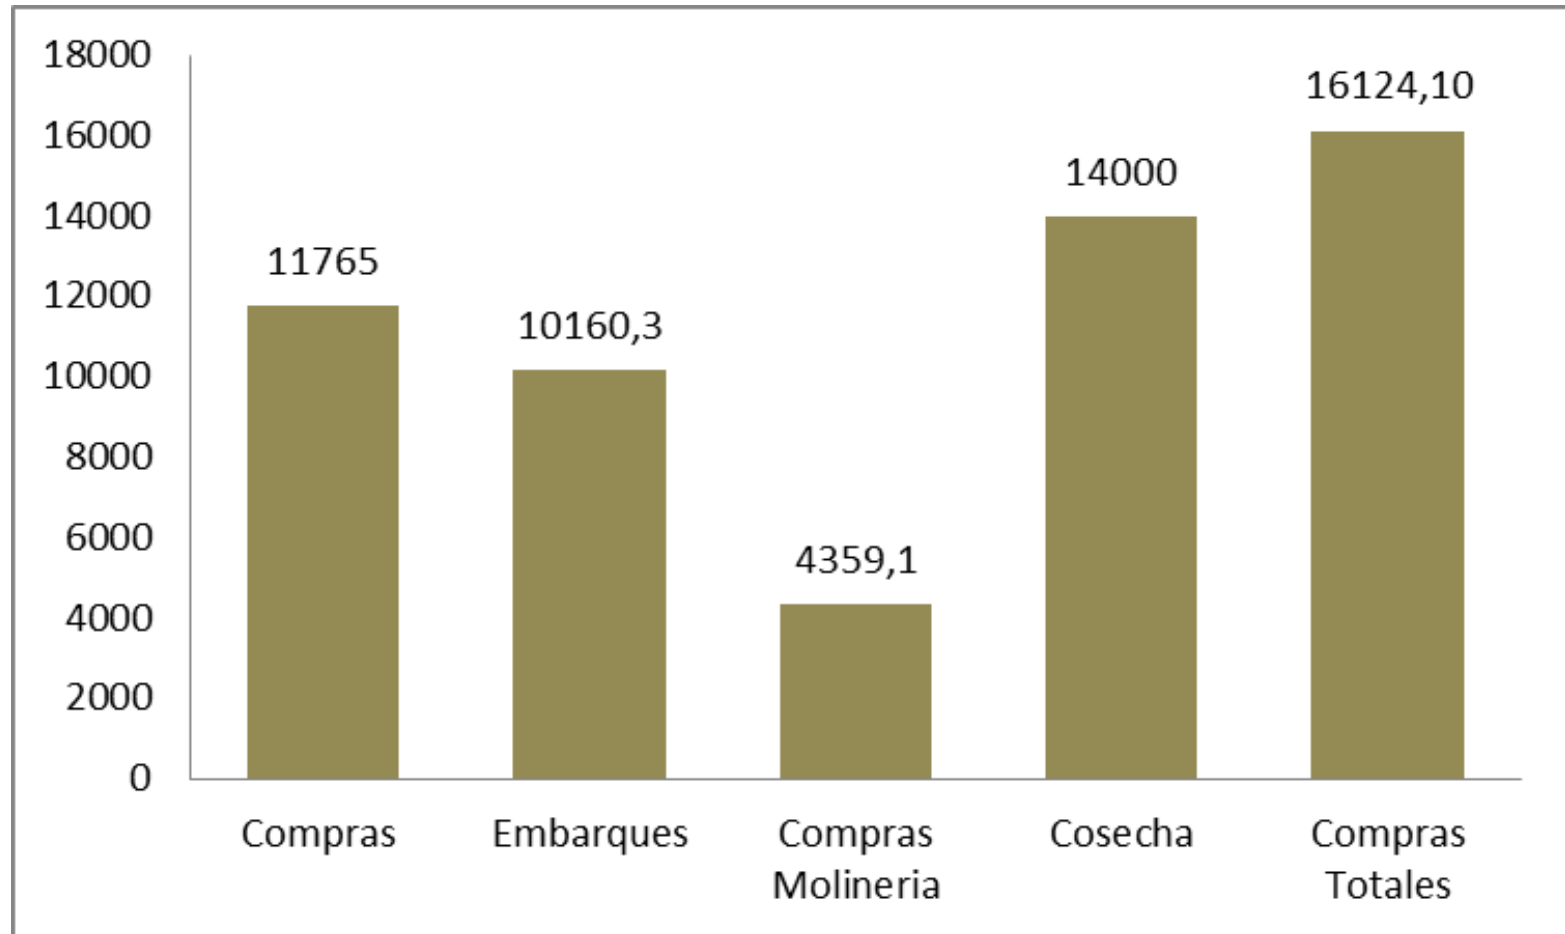

ARGENTINA COMPRAS, VENTAS, ROE

TRIGO

COMPRAS Y VENTAS EL 26/9 (Miles de Toneladas)

COMPRAS Y VENTAS EL 26/9 (Miles de Toneladas)

COMPRAS Y VENTAS EL 26/9 2012/13 (Miles de Toneladas)

MAIZ

COMPRAS Y VENTAS EL 26/9 (Miles de Toneladas)

COMPRAS Y VENTAS EL 26/9 2012/13 (Miles de Toneladas)

SOJA

COMPRAS Y VENTAS EL 26/9 (Miles de Toneladas)

COMPRAS Y VENTAS EL 26/9 (Miles de Toneladas)

COMPRAS Y VENTAS EL 26/9 (Miles de Toneladas)

COMPRAS Y VENTAS EL 26/9 2012/13 (Miles de Toneladas)

GIRASOL

COMPRAS Y VENTAS EL 19/9 (Miles de Toneladas)

ENFOAGRO