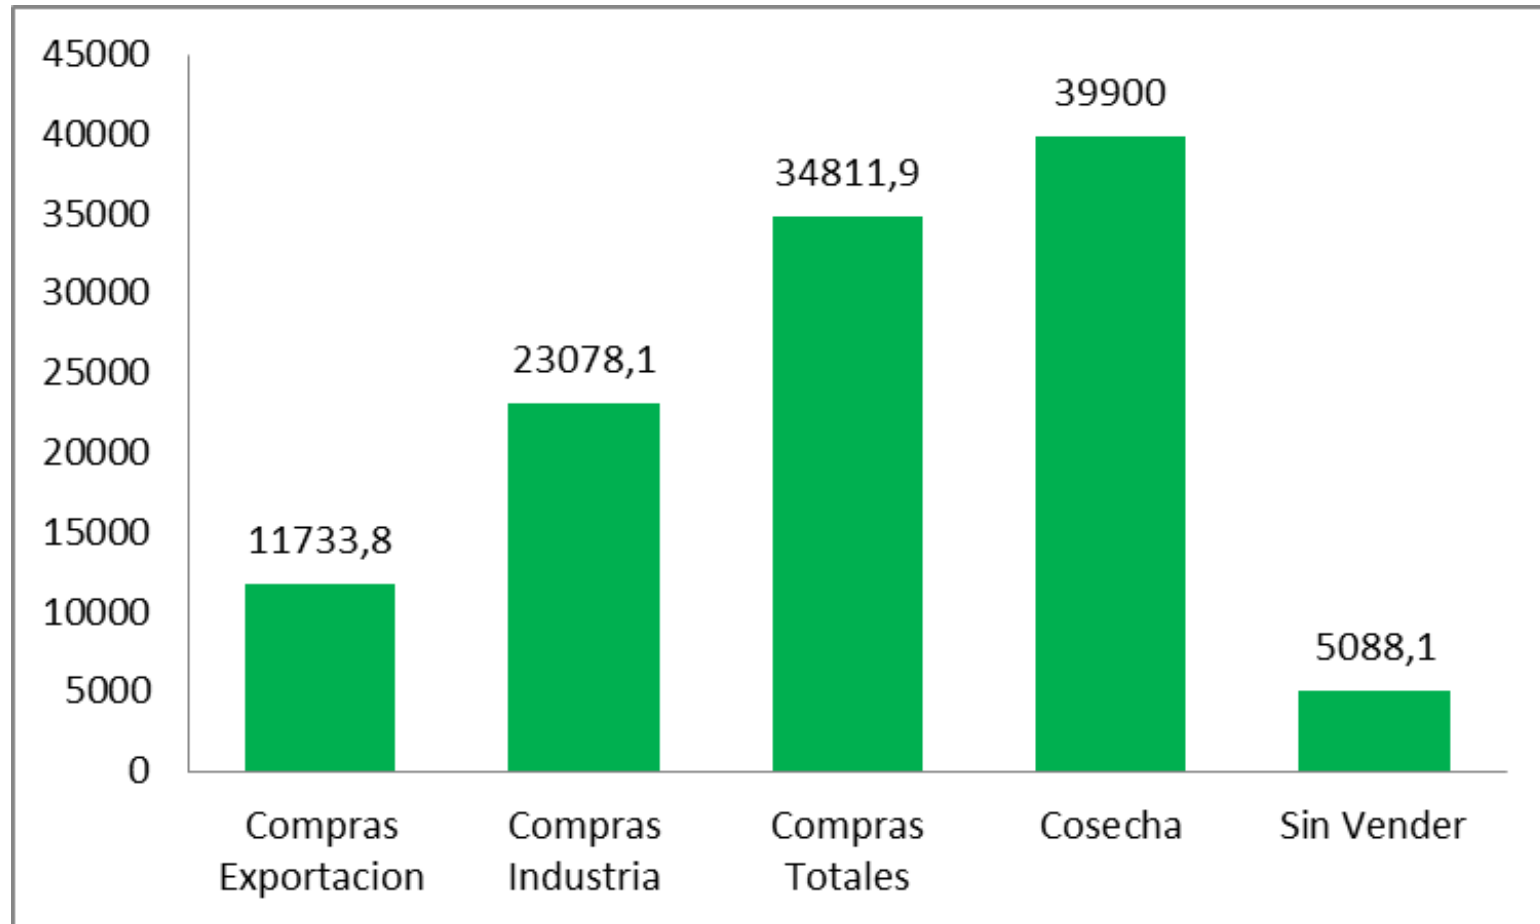

ARGENTINA COMPRAS, VENTAS, ROE

TRIGO

COMPRAS Y VENTAS EL 26/9 (Miles de Toneladas)

COMPRAS Y VENTAS EL 26/9 (Miles de Toneladas)

COMPRAS Y VENTAS EL 26/9 2012/13 (Miles de Toneladas)

MAIZ

COMPRAS Y VENTAS EL 26/9 (Miles de Toneladas)

COMPRAS Y VENTAS EL 26/9 2012/13 (Miles de Toneladas)

SOJA

COMPRAS Y VENTAS EL 26/9 (Miles de Toneladas)

COMPRAS Y VENTAS EL 26/9 (Miles de Toneladas)

COMPRAS Y VENTAS EL 26/9 (Miles de Toneladas)

COMPRAS Y VENTAS EL 26/9 2012/13 (Miles de Toneladas)

GIRASOL

COMPRAS Y VENTAS EL 19/9 (Miles de Toneladas)

ENFOAGRO