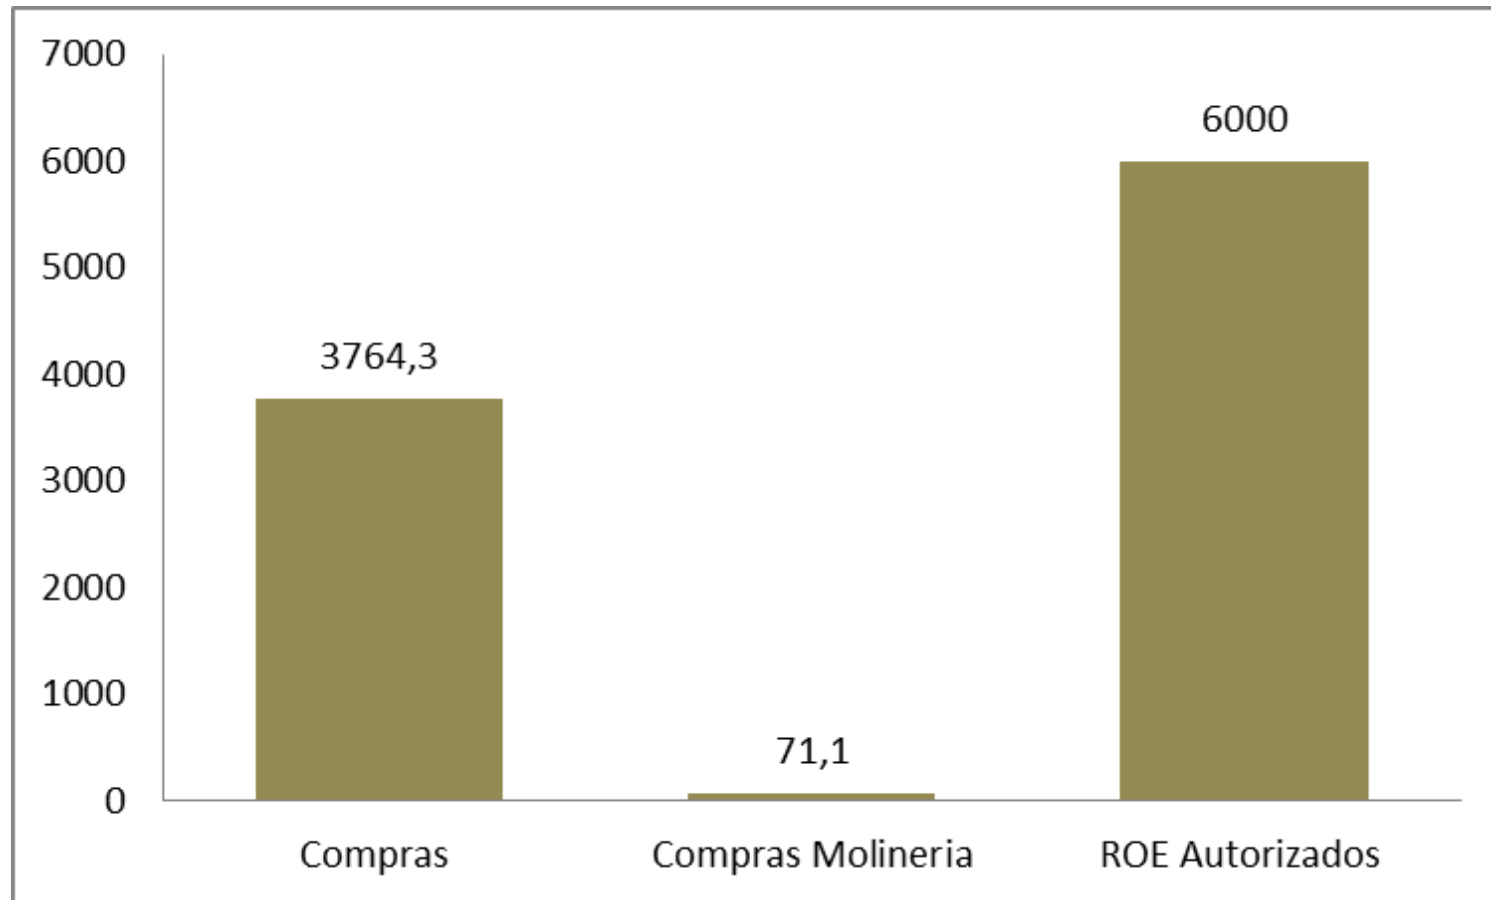

ARGENTINA COMPRAS, VENTAS, ROE

TRIGO

COMPRAS Y VENTAS EL 26/9 (Miles de Toneladas)

COMPRAS Y VENTAS EL 26/9 (Miles de Toneladas)

COMPRAS Y VENTAS EL 26/9 2012/13 (Miles de Toneladas)

MAIZ

COMPRAS Y VENTAS EL 26/9 (Miles de Toneladas)

COMPRAS Y VENTAS EL 26/9 2012/13 (Miles de Toneladas)

SOJA

COMPRAS Y VENTAS EL 26/9 (Miles de Toneladas)

COMPRAS Y VENTAS EL 26/9 (Miles de Toneladas)

COMPRAS Y VENTAS EL 26/9 (Miles de Toneladas)

COMPRAS Y VENTAS EL 26/9 2012/13 (Miles de Toneladas)