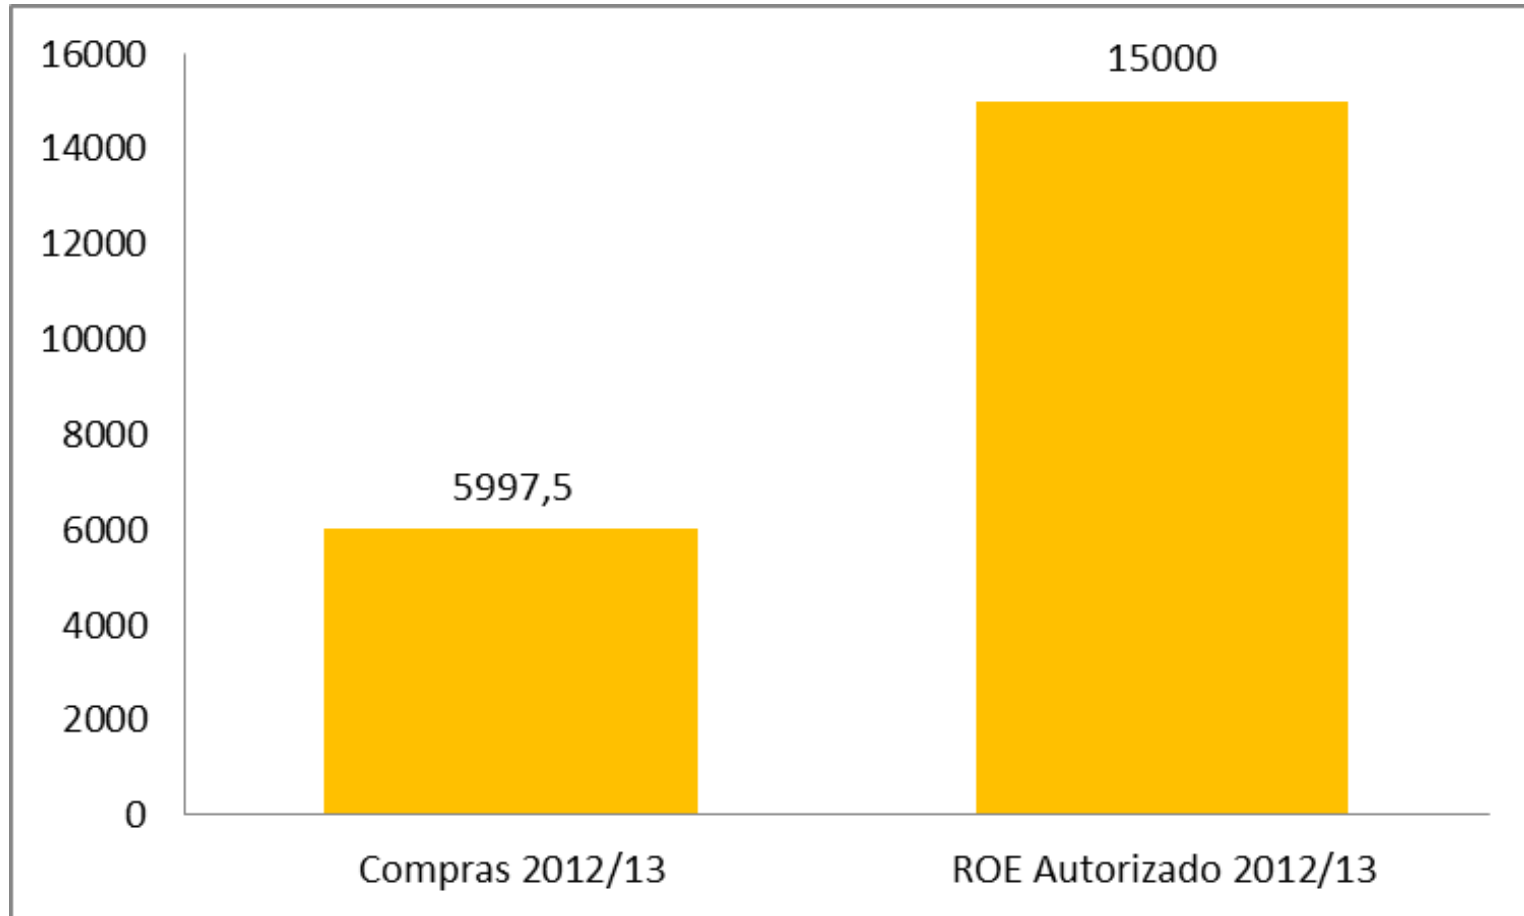

ARGENTINA COMPRAS, VENTAS, ROE

TRIGO

COMPRAS Y VENTAS EL 26/9 (Miles de Toneladas)

COMPRAS Y VENTAS EL 26/9 (Miles de Toneladas)

COMPRAS Y VENTAS EL 26/9 2012/13 (Miles de Toneladas)

MAIZ

COMPRAS Y VENTAS EL 26/9 (Miles de Toneladas)

COMPRAS Y VENTAS EL 26/9 2012/13 (Miles de Toneladas)

SOJA

COMPRAS Y VENTAS EL 26/9 (Miles de Toneladas)

COMPRAS Y VENTAS EL 26/9 (Miles de Toneladas)

COMPRAS Y VENTAS EL 26/9 (Miles de Toneladas)

COMPRAS Y VENTAS EL 26/9 2012/13 (Miles de Toneladas)