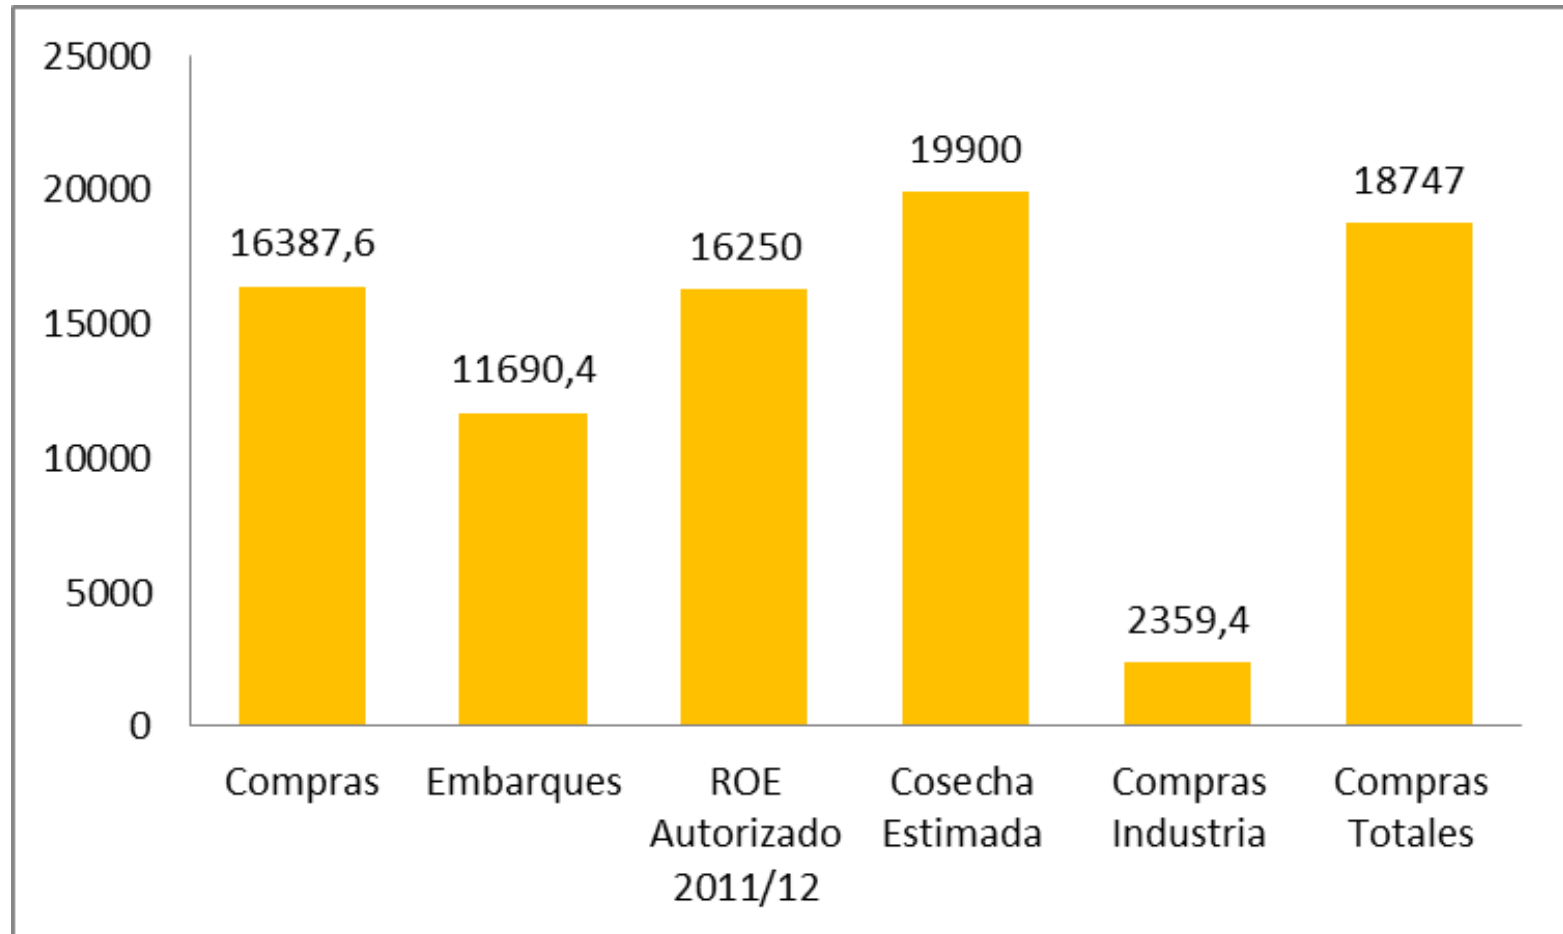

ARGENTINA COMPRAS, VENTAS, ROE

TRIGO

COMPRAS Y VENTAS EL 26/9 (Miles de Toneladas)

COMPRAS Y VENTAS EL 26/9 (Miles de Toneladas)

COMPRAS Y VENTAS EL 26/9 2012/13 (Miles de Toneladas)

MAIZ

COMPRAS Y VENTAS EL 26/9 (Miles de Toneladas)

COMPRAS Y VENTAS EL 26/9 2012/13 (Miles de Toneladas)

SOJA

COMPRAS Y VENTAS EL 26/9 (Miles de Toneladas)

COMPRAS Y VENTAS EL 26/9 (Miles de Toneladas)

COMPRAS Y VENTAS EL 26/9 (Miles de Toneladas)

COMPRAS Y VENTAS EL 26/9 2012/13 (Miles de Toneladas)

GIRASOL

COMPRAS Y VENTAS EL 19/9 (Miles de Toneladas)

ENFOAGRO