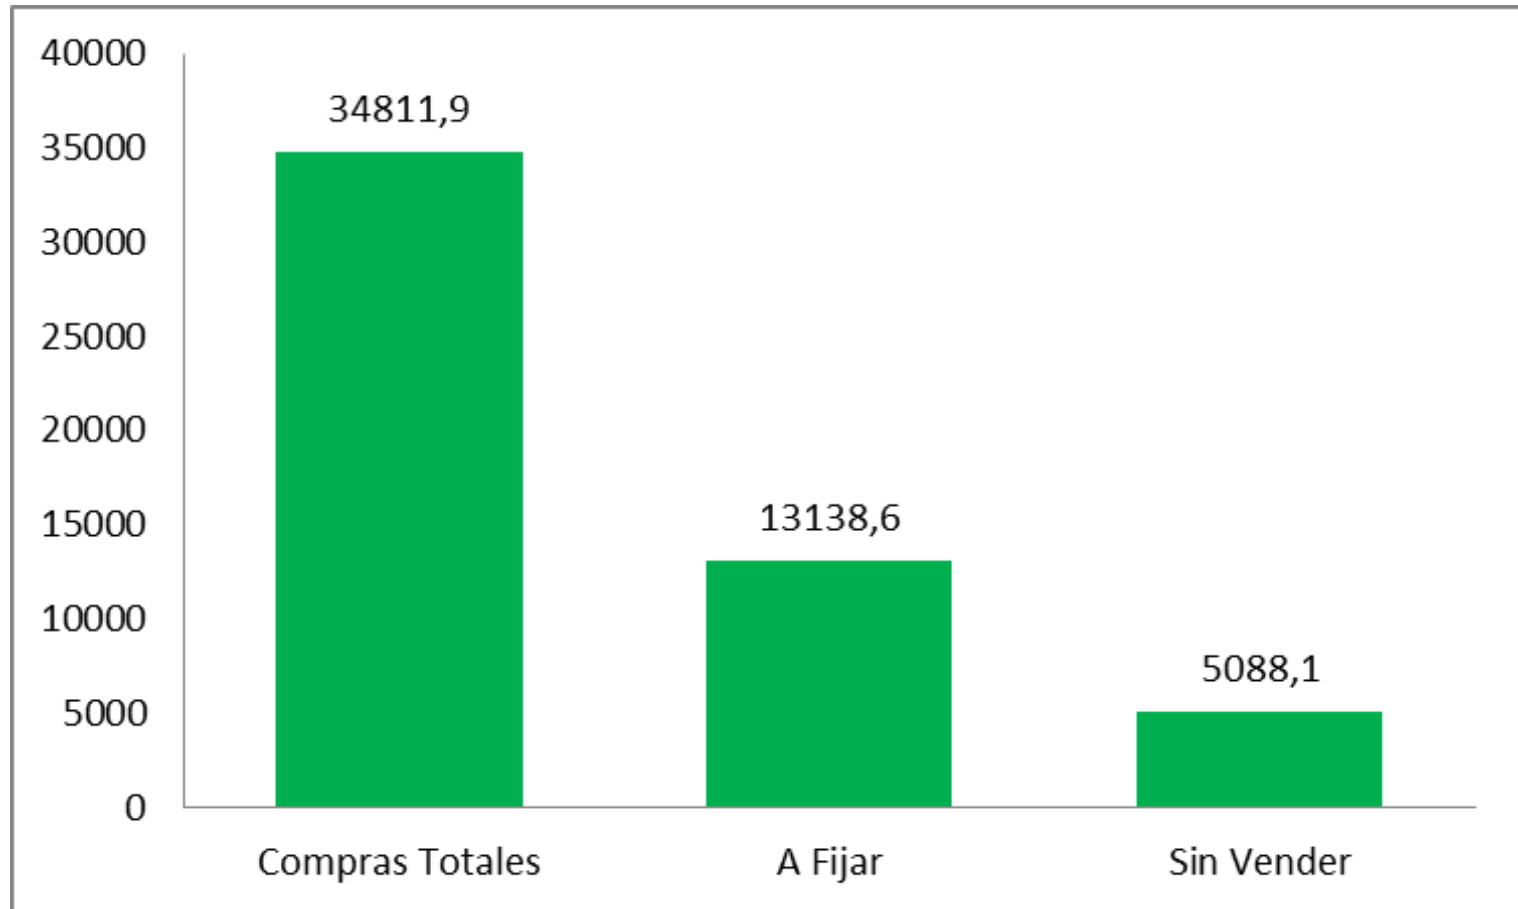

COMPRAS Y VENTAS EL 26/9 2012/13 (Miles de Toneladas)

SOJA

COMPRAS Y VENTAS EL 26/9 (Miles de Toneladas)

COMPRAS Y VENTAS EL 26/9 (Miles de Toneladas)

COMPRAS Y VENTAS EL 26/9 (Miles de Toneladas)

COMPRAS Y VENTAS EL 26/9 2012/13 (Miles de Toneladas)