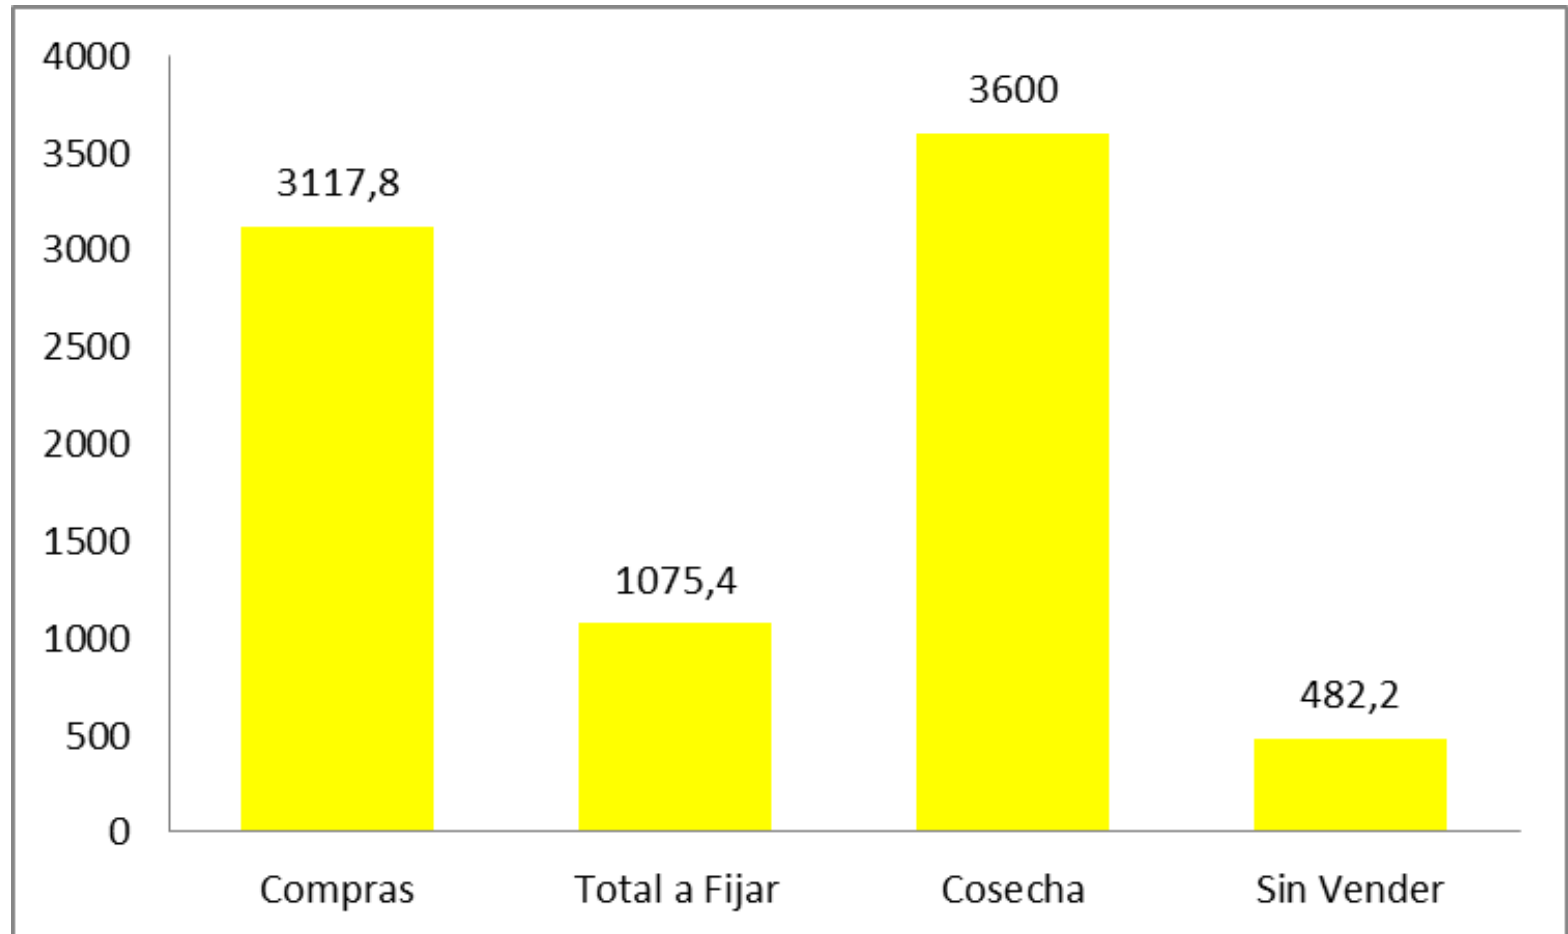

COMPRAS Y VENTAS EL 19/9 (Miles de Toneladas)