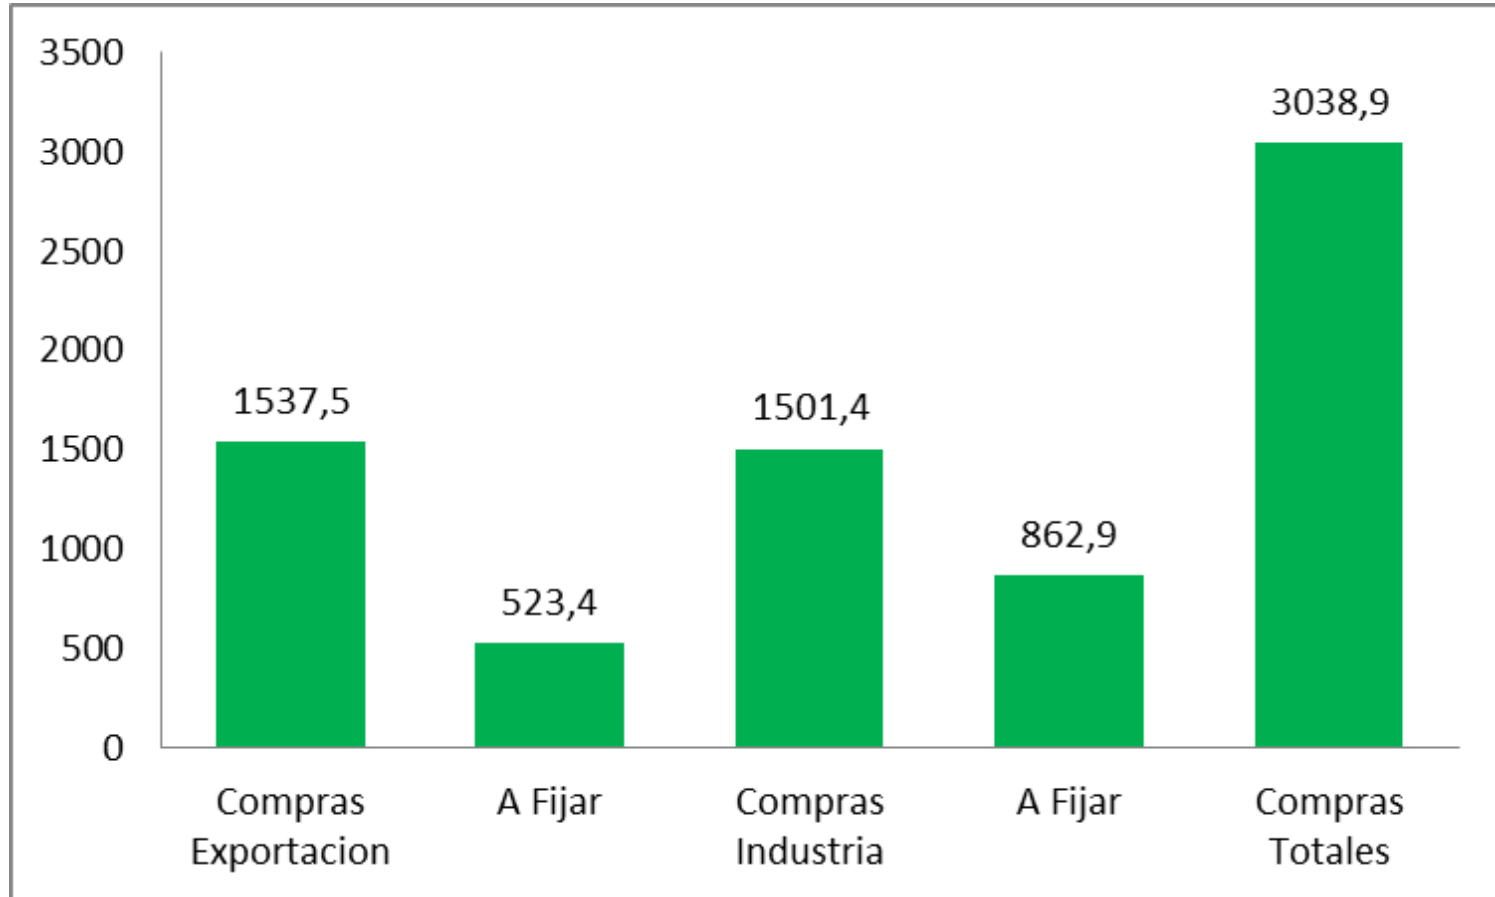

ARGENTINA COMPRAS, VENTAS, ROE

TRIGO

COMPRAS Y VENTAS EL 26/9 (Miles de Toneladas)

COMPRAS Y VENTAS EL 26/9 (Miles de Toneladas)

COMPRAS Y VENTAS EL 26/9 2012/13 (Miles de Toneladas)

MAIZ

COMPRAS Y VENTAS EL 26/9 (Miles de Toneladas)

COMPRAS Y VENTAS EL 26/9 2012/13 (Miles de Toneladas)

SOJA

COMPRAS Y VENTAS EL 26/9 (Miles de Toneladas)

COMPRAS Y VENTAS EL 26/9 (Miles de Toneladas)

COMPRAS Y VENTAS EL 26/9 (Miles de Toneladas)

COMPRAS Y VENTAS EL 26/9 2012/13 (Miles de Toneladas)

GIRASOL

COMPRAS Y VENTAS EL 19/9 (Miles de Toneladas)

ENFOAGRO