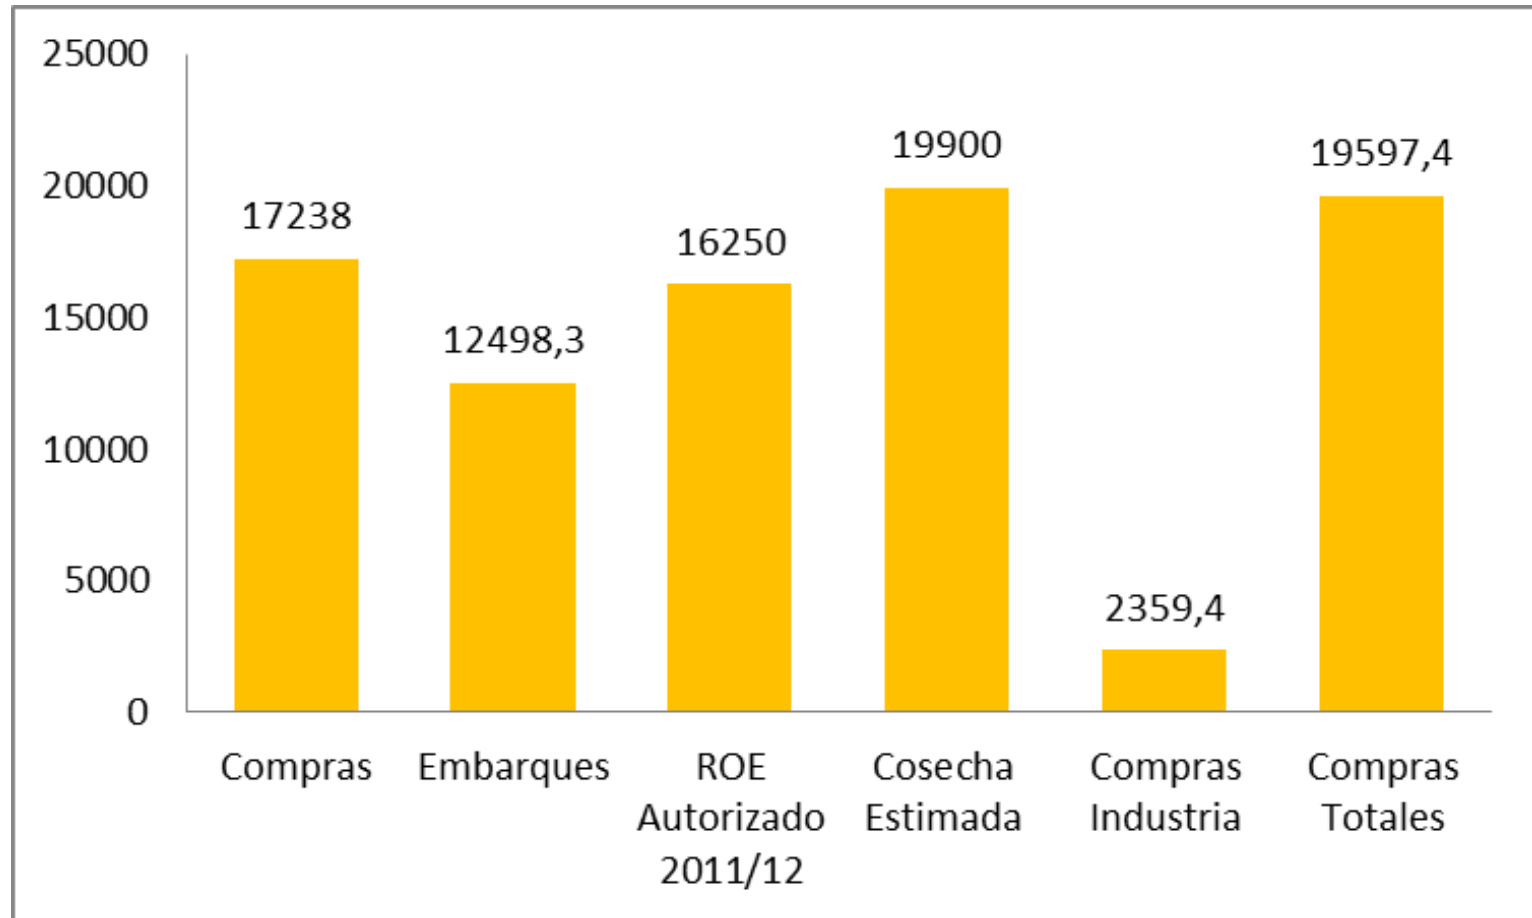

ARGENTINA COMPRAS, VENTAS, ROE

TRIGO

COMPRAS Y VENTAS EL 24/10 (Miles de Toneladas)

COMPRAS Y VENTAS EL 24/10 (Miles de Toneladas)

COMPRAS Y VENTAS EL 24/10 2012/13 (Miles de Toneladas)

MAIZ

COMPRAS Y VENTAS EL 24/10 (Miles de Toneladas)

COMPRAS Y VENTAS EL 24/10 (Miles de Toneladas)

COMPRAS Y VENTAS EL 24/10 2012/13 (Miles de Toneladas)

SOJA

COMPRAS Y VENTAS EL 24/10 (Miles de Toneladas)

COMPRAS Y VENTAS EL 24/10 (Miles de Toneladas)

COMPRAS Y VENTAS EL 24/10 (Miles de Toneladas)

COMPRAS Y VENTAS EL 24/10 2012/13 (Miles de Toneladas)

GIRASOL

COMPRAS Y VENTAS EL 17/10 (Miles de Toneladas)

COMPRAS Y VENTAS EL 17/10 2012/13 (Miles de Toneladas)

ENFOAGRO