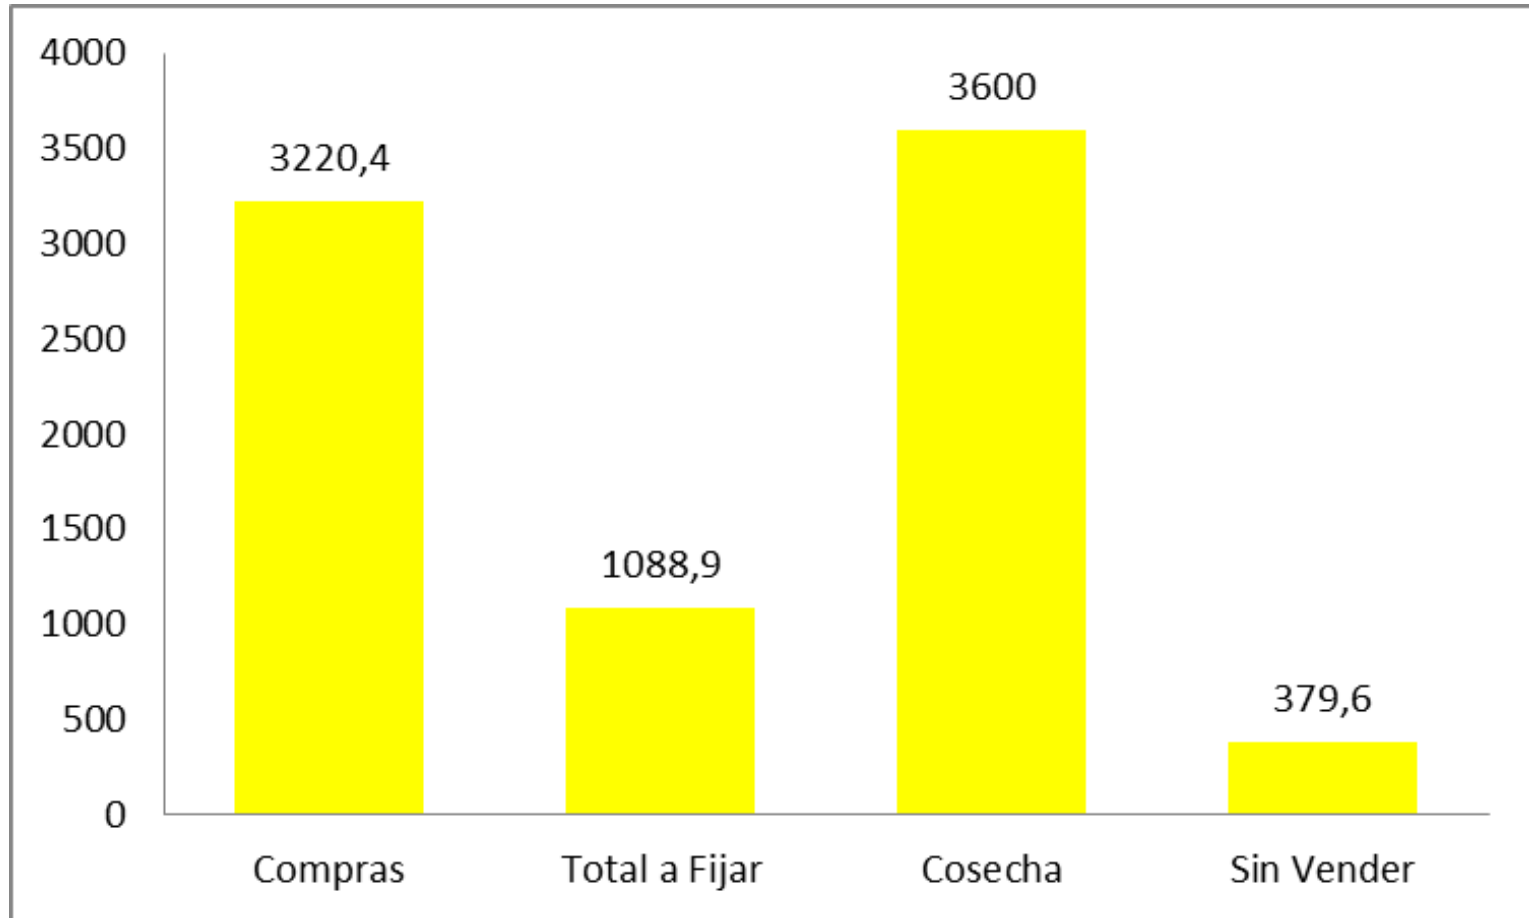

COMPRAS Y VENTAS EL 24/10 (Miles de Toneladas)

COMPRAS Y VENTAS EL 24/10 2012/13 (Miles de Toneladas)

SOJA

COMPRAS Y VENTAS EL 24/10 (Miles de Toneladas)

COMPRAS Y VENTAS EL 24/10 (Miles de Toneladas)

COMPRAS Y VENTAS EL 24/10 (Miles de Toneladas)

COMPRAS Y VENTAS EL 24/10 2012/13 (Miles de Toneladas)

GIRASOL

COMPRAS Y VENTAS EL 17/10 (Miles de Toneladas)

COMPRAS Y VENTAS EL 17/10 2012/13 (Miles de Toneladas)

ENFOAGRO