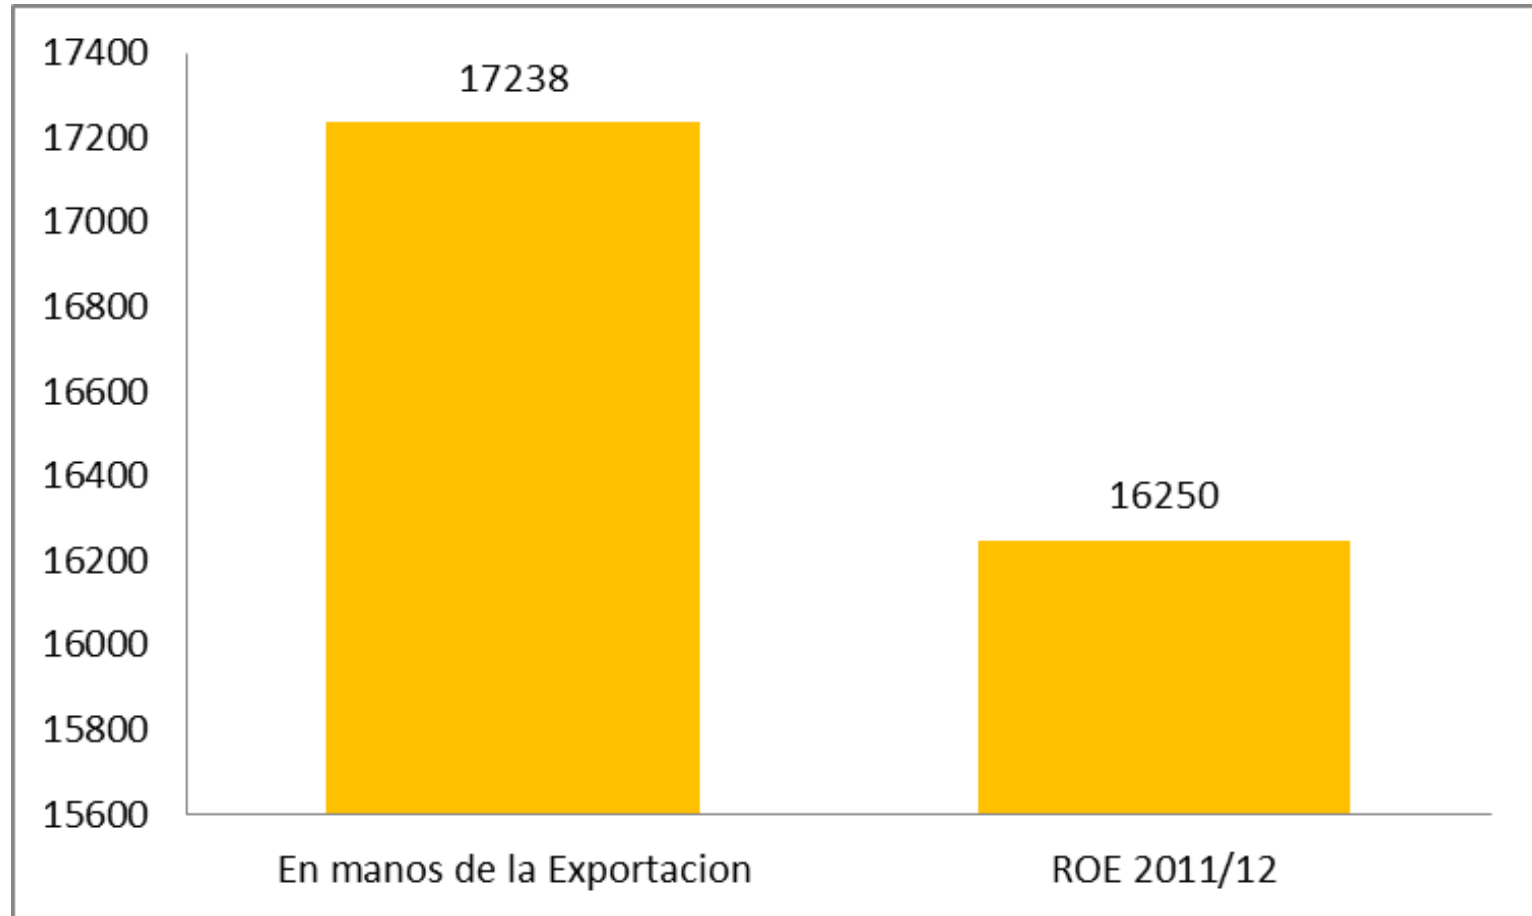

ARGENTINA COMPRAS, VENTAS, ROE

TRIGO

COMPRAS Y VENTAS EL 24/10 (Miles de Toneladas)

COMPRAS Y VENTAS EL 24/10 (Miles de Toneladas)

COMPRAS Y VENTAS EL 24/10 2012/13 (Miles de Toneladas)

MAIZ

COMPRAS Y VENTAS EL 24/10 (Miles de Toneladas)

COMPRAS Y VENTAS EL 24/10 (Miles de Toneladas)

COMPRAS Y VENTAS EL 24/10 2012/13 (Miles de Toneladas)

SOJA

COMPRAS Y VENTAS EL 24/10 (Miles de Toneladas)

COMPRAS Y VENTAS EL 24/10 (Miles de Toneladas)

COMPRAS Y VENTAS EL 24/10 (Miles de Toneladas)

COMPRAS Y VENTAS EL 24/10 2012/13 (Miles de Toneladas)

GIRASOL

COMPRAS Y VENTAS EL 17/10 (Miles de Toneladas)

COMPRAS Y VENTAS EL 17/10 2012/13 (Miles de Toneladas)

ENFOAGRO