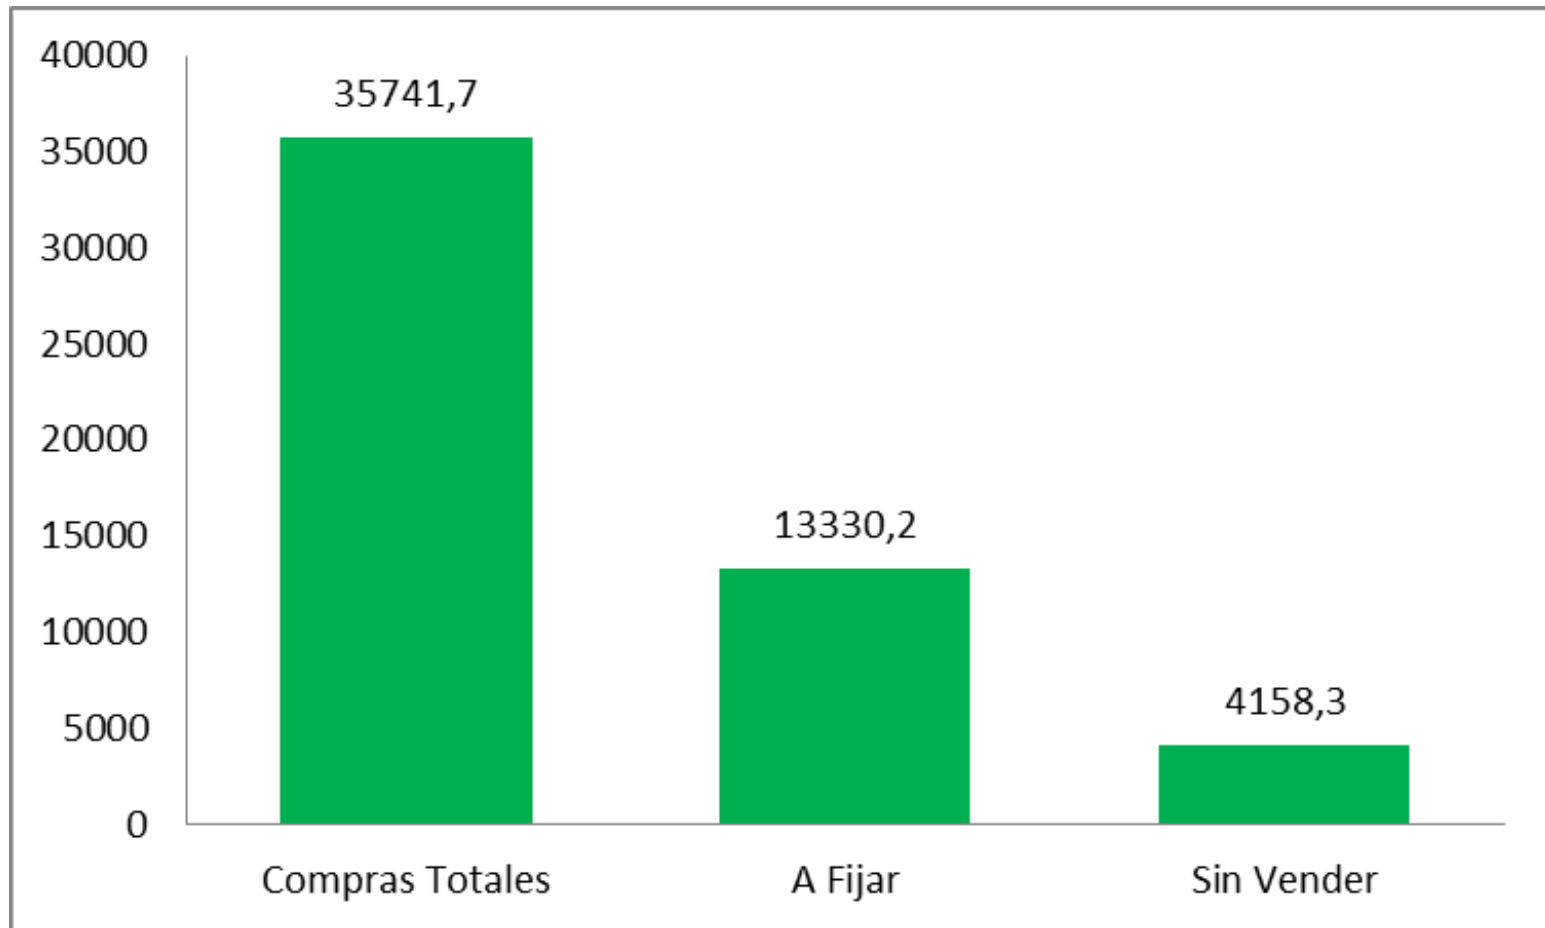

COMPRAS Y VENTAS EL 24/10 (Miles de Toneladas)

COMPRAS Y VENTAS EL 24/10 2012/13 (Miles de Toneladas)

SOJA

COMPRAS Y VENTAS EL 24/10 (Miles de Toneladas)

COMPRAS Y VENTAS EL 24/10 (Miles de Toneladas)

COMPRAS Y VENTAS EL 24/10 (Miles de Toneladas)

COMPRAS Y VENTAS EL 24/10 2012/13 (Miles de Toneladas)

GIRASOL

COMPRAS Y VENTAS EL 17/10 (Miles de Toneladas)

COMPRAS Y VENTAS EL 17/10 2012/13 (Miles de Toneladas)

ENFOAGRO