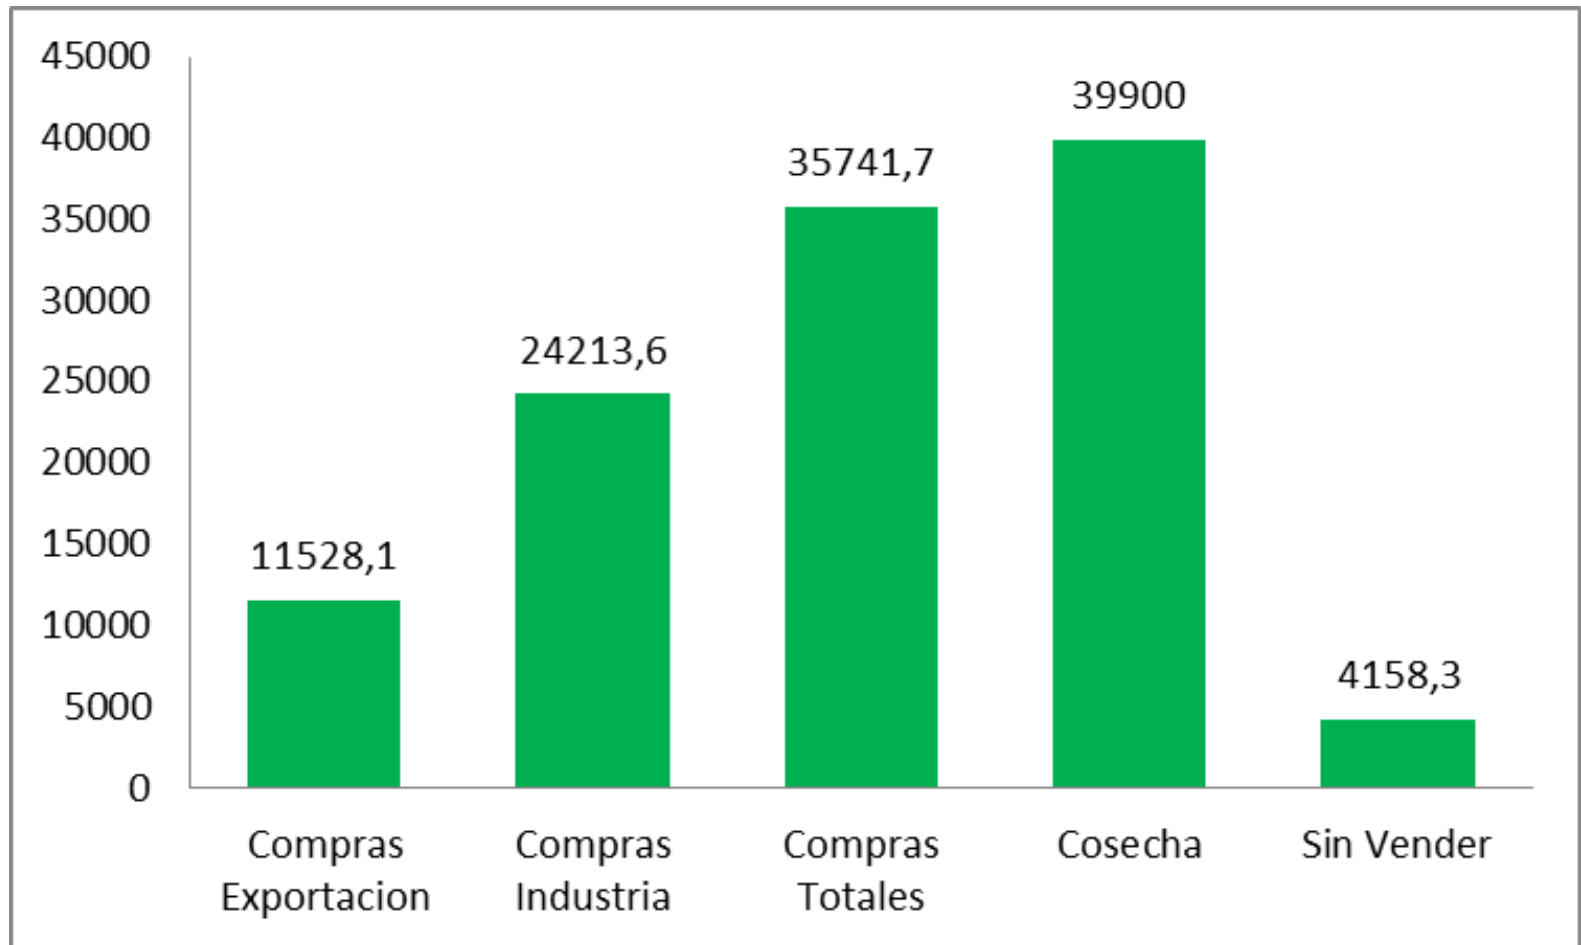

ARGENTINA COMPRAS, VENTAS, ROE

TRIGO

COMPRAS Y VENTAS EL 24/10 (Miles de Toneladas)

COMPRAS Y VENTAS EL 24/10 (Miles de Toneladas)

COMPRAS Y VENTAS EL 24/10 2012/13 (Miles de Toneladas)

MAIZ

COMPRAS Y VENTAS EL 24/10 (Miles de Toneladas)

COMPRAS Y VENTAS EL 24/10 (Miles de Toneladas)

COMPRAS Y VENTAS EL 24/10 2012/13 (Miles de Toneladas)

SOJA

COMPRAS Y VENTAS EL 24/10 (Miles de Toneladas)

COMPRAS Y VENTAS EL 24/10 (Miles de Toneladas)

COMPRAS Y VENTAS EL 24/10 (Miles de Toneladas)

COMPRAS Y VENTAS EL 24/10 2012/13 (Miles de Toneladas)

GIRASOL

COMPRAS Y VENTAS EL 17/10 (Miles de Toneladas)

COMPRAS Y VENTAS EL 17/10 2012/13 (Miles de Toneladas)

ENFOAGRO