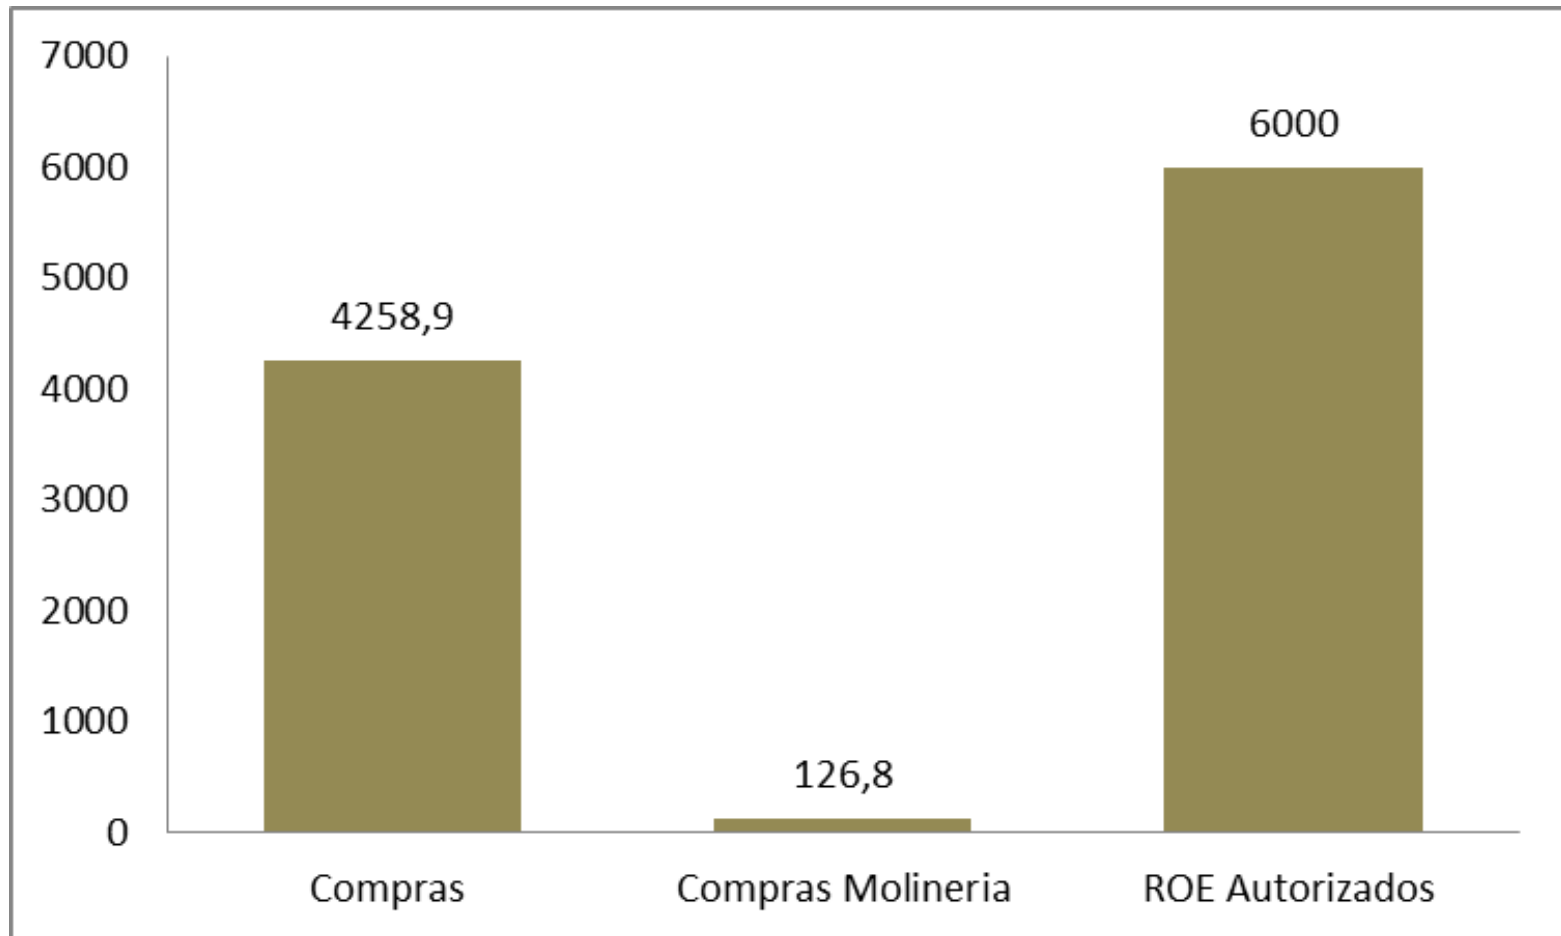

ARGENTINA COMPRAS, VENTAS, ROE

TRIGO

COMPRAS Y VENTAS EL 24/10 (Miles de Toneladas)

COMPRAS Y VENTAS EL 24/10 (Miles de Toneladas)

COMPRAS Y VENTAS EL 24/10 2012/13 (Miles de Toneladas)

MAIZ

COMPRAS Y VENTAS EL 24/10 (Miles de Toneladas)

COMPRAS Y VENTAS EL 24/10 (Miles de Toneladas)

COMPRAS Y VENTAS EL 24/10 2012/13 (Miles de Toneladas)

SOJA

COMPRAS Y VENTAS EL 24/10 (Miles de Toneladas)

COMPRAS Y VENTAS EL 24/10 (Miles de Toneladas)

COMPRAS Y VENTAS EL 24/10 (Miles de Toneladas)

COMPRAS Y VENTAS EL 24/10 2012/13 (Miles de Toneladas)

GIRASOL

COMPRAS Y VENTAS EL 17/10 (Miles de Toneladas)

COMPRAS Y VENTAS EL 17/10 2012/13 (Miles de Toneladas)

ENFOAGRO