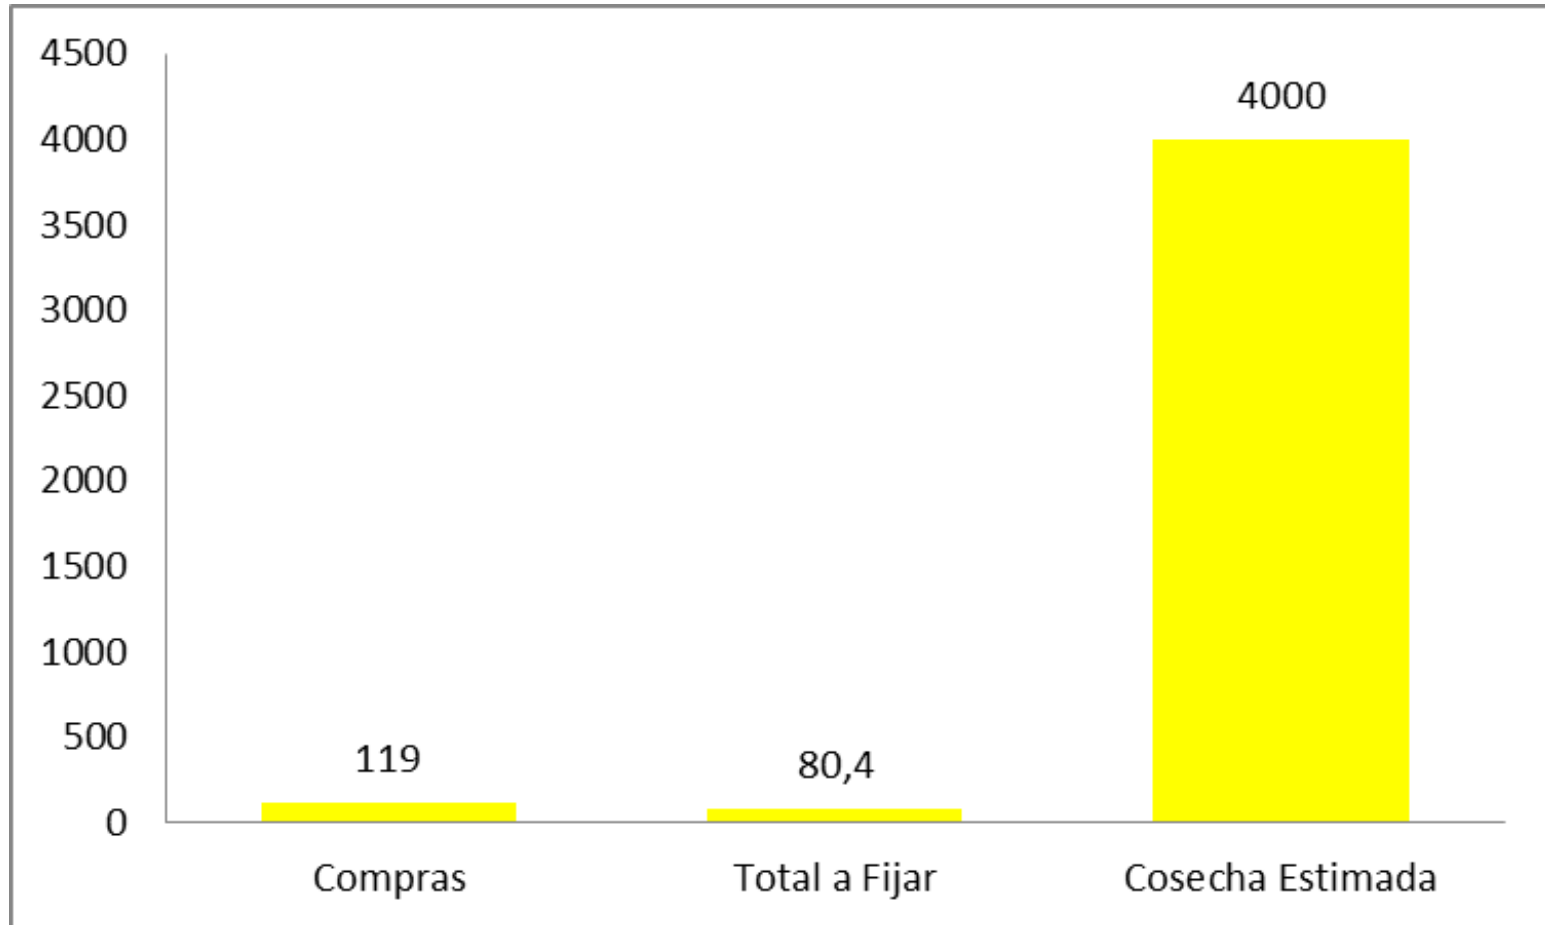

COMPRAS Y VENTAS EL 24/10 (Miles de Toneladas)

COMPRAS Y VENTAS EL 24/10 2012/13 (Miles de Toneladas)

SOJA

COMPRAS Y VENTAS EL 24/10 (Miles de Toneladas)

COMPRAS Y VENTAS EL 24/10 (Miles de Toneladas)

COMPRAS Y VENTAS EL 24/10 (Miles de Toneladas)

COMPRAS Y VENTAS EL 24/10 2012/13 (Miles de Toneladas)

GIRASOL

COMPRAS Y VENTAS EL 17/10 (Miles de Toneladas)

COMPRAS Y VENTAS EL 17/10 2012/13 (Miles de Toneladas)

ENFOAGRO