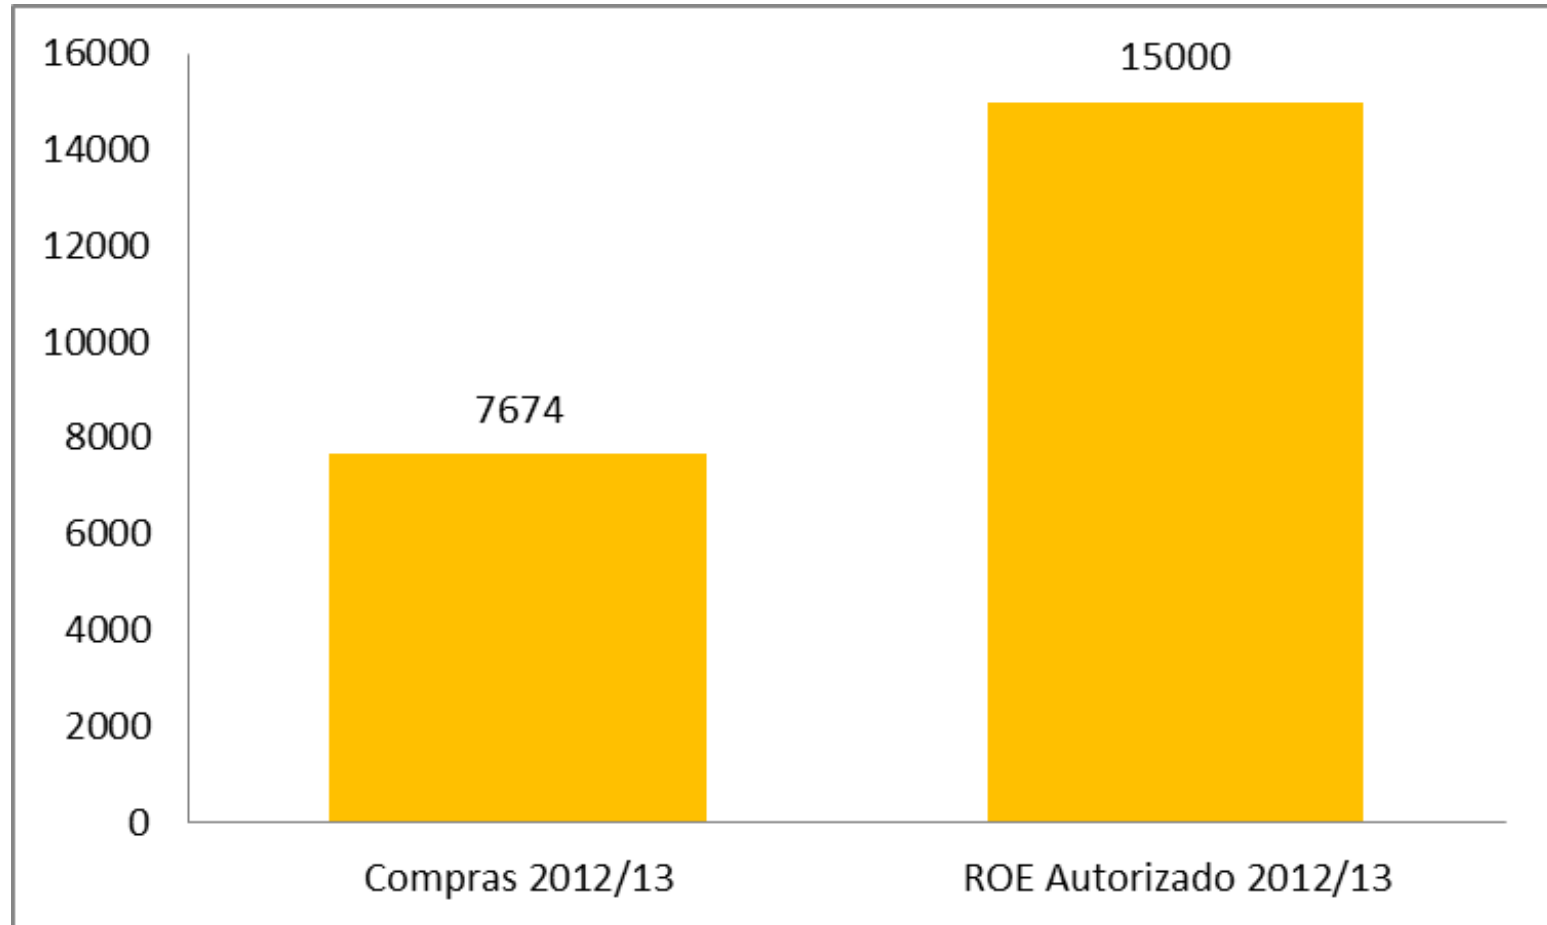

ARGENTINA COMPRAS, VENTAS, ROE

TRIGO

COMPRAS Y VENTAS EL 24/10 (Miles de Toneladas)

COMPRAS Y VENTAS EL 24/10 (Miles de Toneladas)

COMPRAS Y VENTAS EL 24/10 2012/13 (Miles de Toneladas)

MAIZ

COMPRAS Y VENTAS EL 24/10 (Miles de Toneladas)

COMPRAS Y VENTAS EL 24/10 (Miles de Toneladas)

COMPRAS Y VENTAS EL 24/10 2012/13 (Miles de Toneladas)

SOJA

COMPRAS Y VENTAS EL 24/10 (Miles de Toneladas)

COMPRAS Y VENTAS EL 24/10 (Miles de Toneladas)

COMPRAS Y VENTAS EL 24/10 (Miles de Toneladas)

COMPRAS Y VENTAS EL 24/10 2012/13 (Miles de Toneladas)

GIRASOL

COMPRAS Y VENTAS EL 17/10 (Miles de Toneladas)

COMPRAS Y VENTAS EL 17/10 2012/13 (Miles de Toneladas)

ENFOAGRO