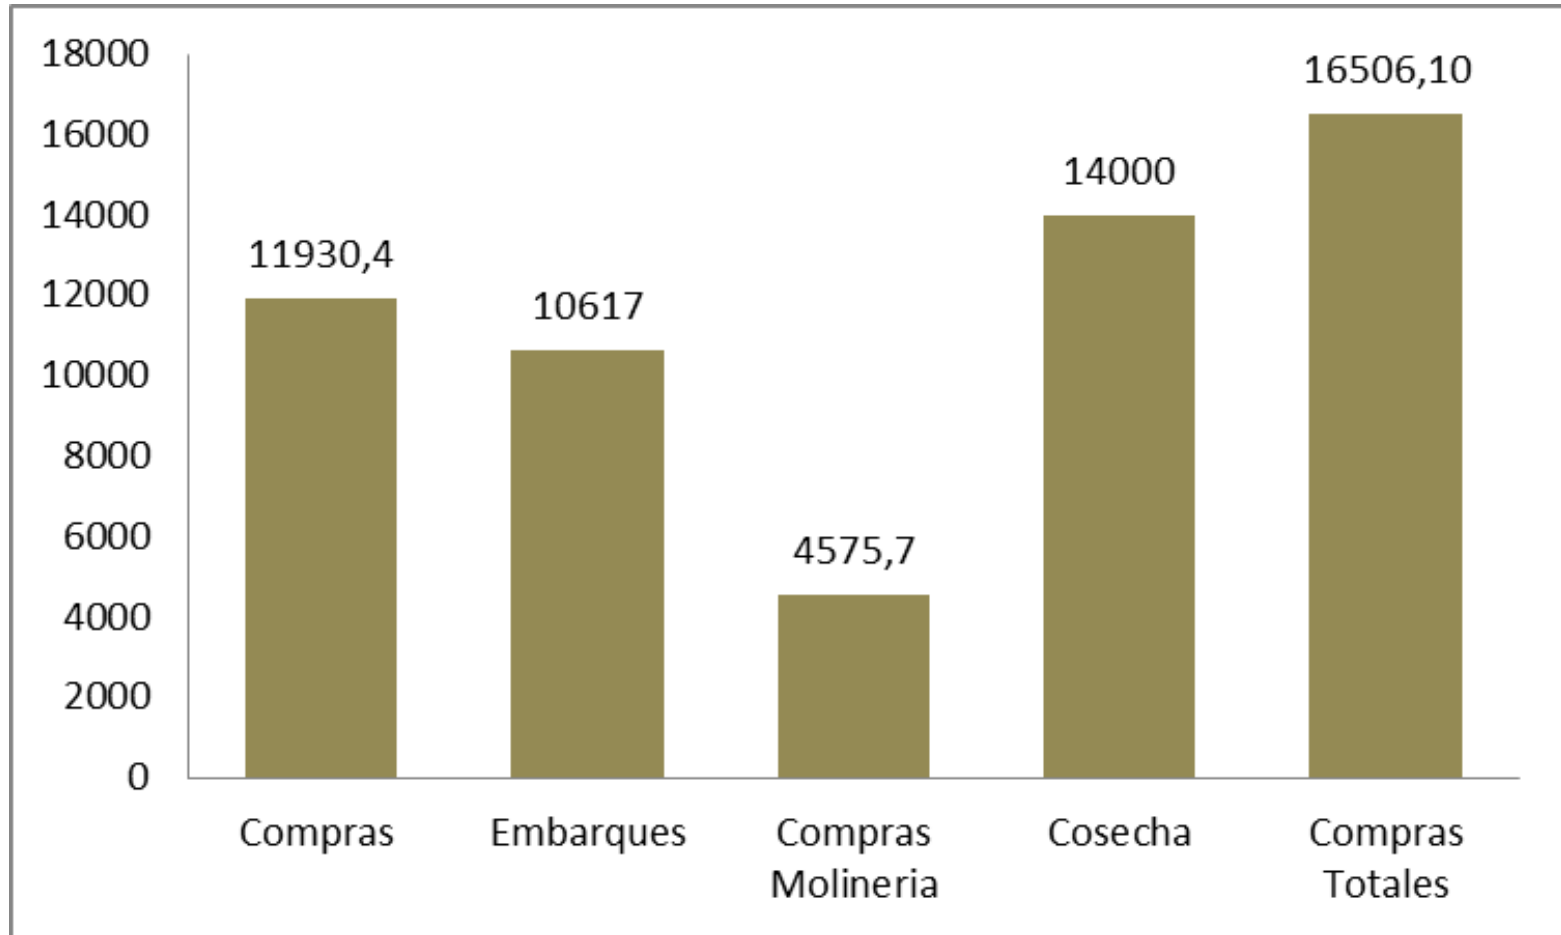

ARGENTINA COMPRAS, VENTAS, ROE

TRIGO

COMPRAS Y VENTAS EL 24/10 (Miles de Toneladas)

COMPRAS Y VENTAS EL 24/10 (Miles de Toneladas)

COMPRAS Y VENTAS EL 24/10 2012/13 (Miles de Toneladas)

MAIZ

COMPRAS Y VENTAS EL 24/10 (Miles de Toneladas)

COMPRAS Y VENTAS EL 24/10 (Miles de Toneladas)

COMPRAS Y VENTAS EL 24/10 2012/13 (Miles de Toneladas)

SOJA

COMPRAS Y VENTAS EL 24/10 (Miles de Toneladas)

COMPRAS Y VENTAS EL 24/10 (Miles de Toneladas)

COMPRAS Y VENTAS EL 24/10 (Miles de Toneladas)

COMPRAS Y VENTAS EL 24/10 2012/13 (Miles de Toneladas)

GIRASOL

COMPRAS Y VENTAS EL 17/10 (Miles de Toneladas)

COMPRAS Y VENTAS EL 17/10 2012/13 (Miles de Toneladas)

ENFOAGRO