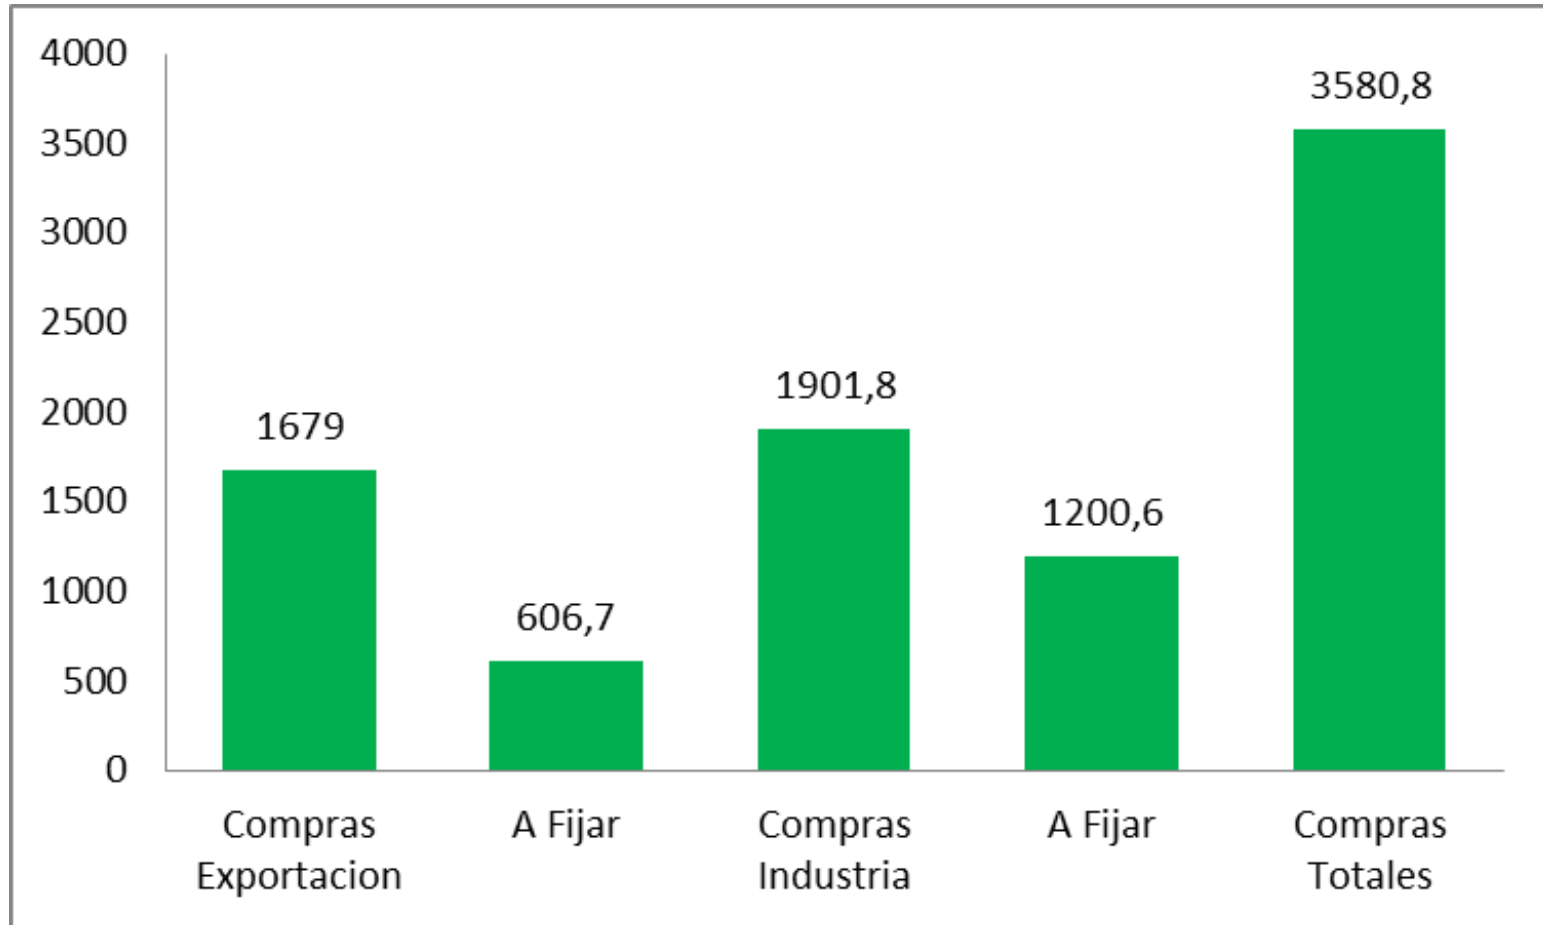

ARGENTINA COMPRAS, VENTAS, ROE

TRIGO

COMPRAS Y VENTAS EL 24/10 (Miles de Toneladas)

COMPRAS Y VENTAS EL 24/10 (Miles de Toneladas)

COMPRAS Y VENTAS EL 24/10 2012/13 (Miles de Toneladas)

MAIZ

COMPRAS Y VENTAS EL 24/10 (Miles de Toneladas)

COMPRAS Y VENTAS EL 24/10 (Miles de Toneladas)

COMPRAS Y VENTAS EL 24/10 2012/13 (Miles de Toneladas)

SOJA

COMPRAS Y VENTAS EL 24/10 (Miles de Toneladas)

COMPRAS Y VENTAS EL 24/10 (Miles de Toneladas)

COMPRAS Y VENTAS EL 24/10 (Miles de Toneladas)

COMPRAS Y VENTAS EL 24/10 2012/13 (Miles de Toneladas)

GIRASOL

COMPRAS Y VENTAS EL 17/10 (Miles de Toneladas)

COMPRAS Y VENTAS EL 17/10 2012/13 (Miles de Toneladas)

ENFOAGRO